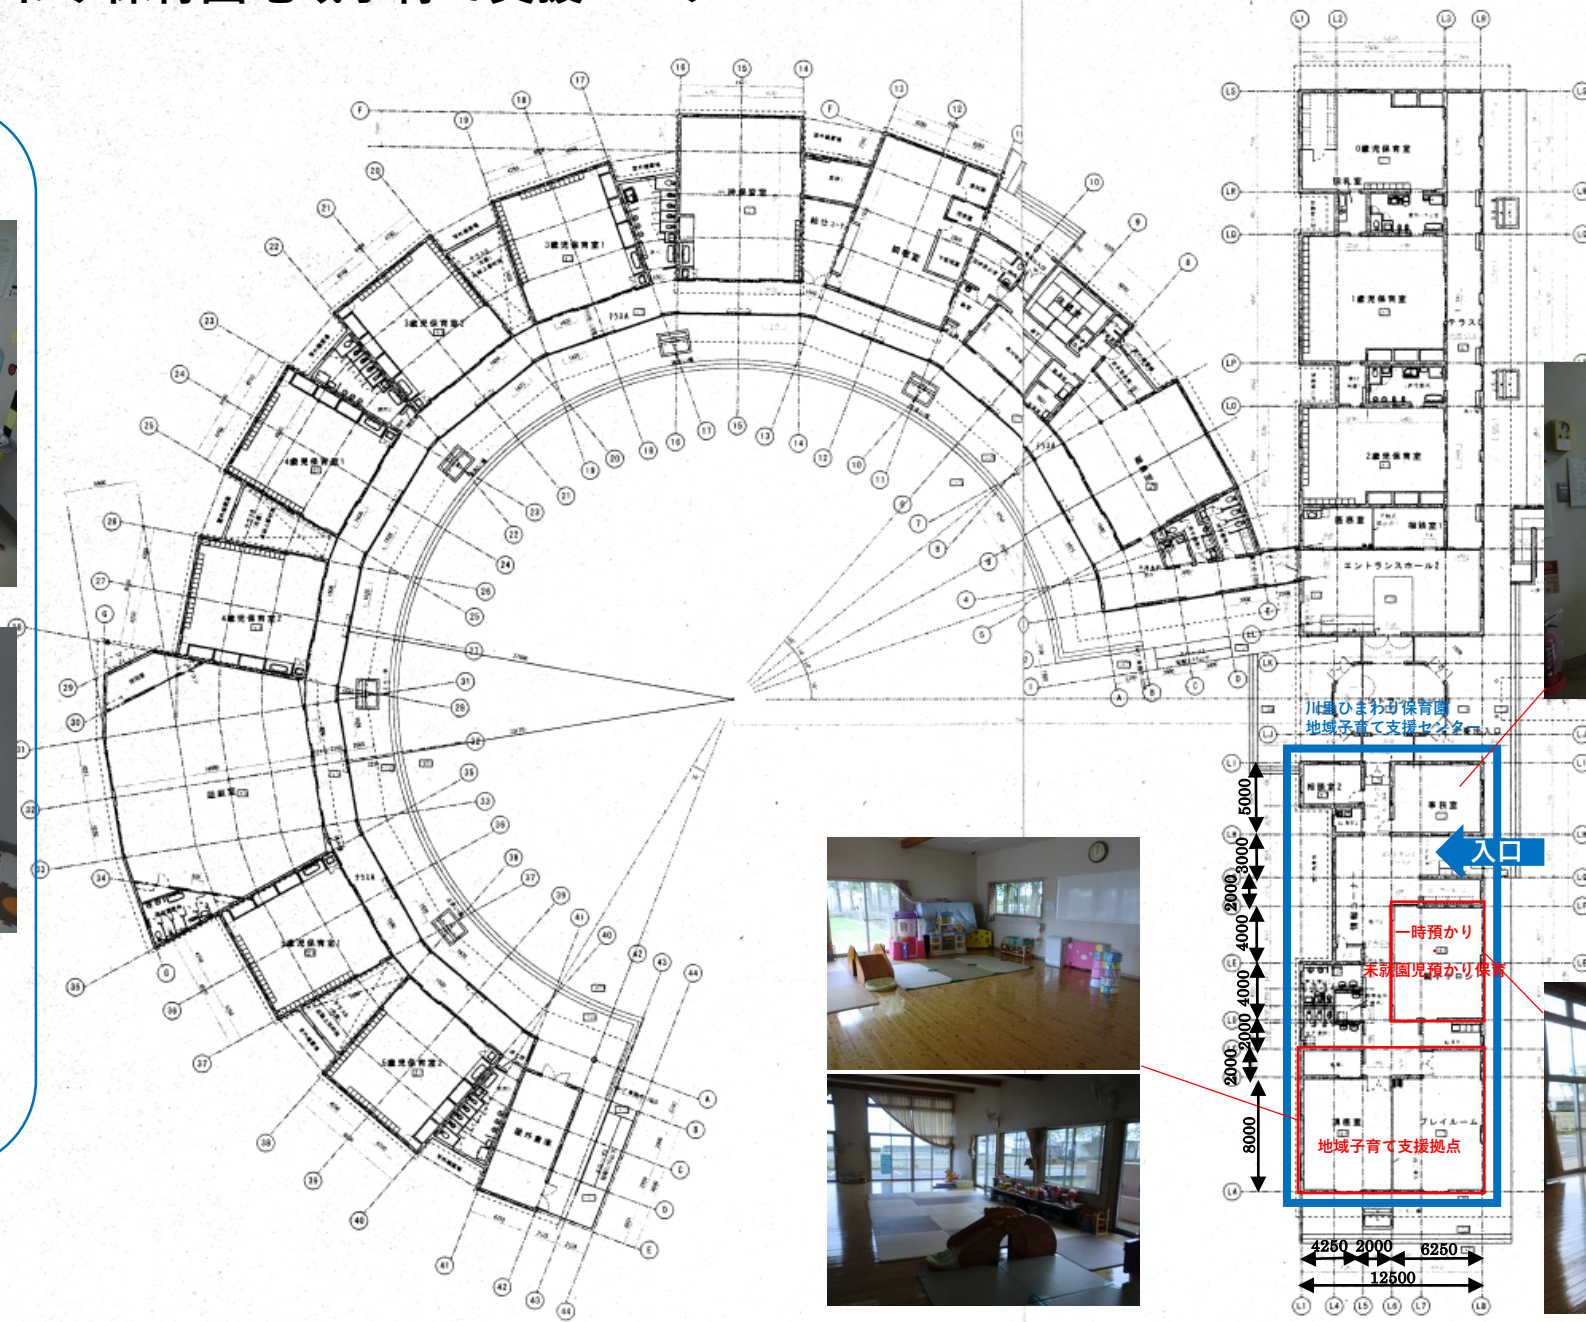

現在、別の部屋で一時預かりを実施していますが、事業開始前には備品を移動する予定です。