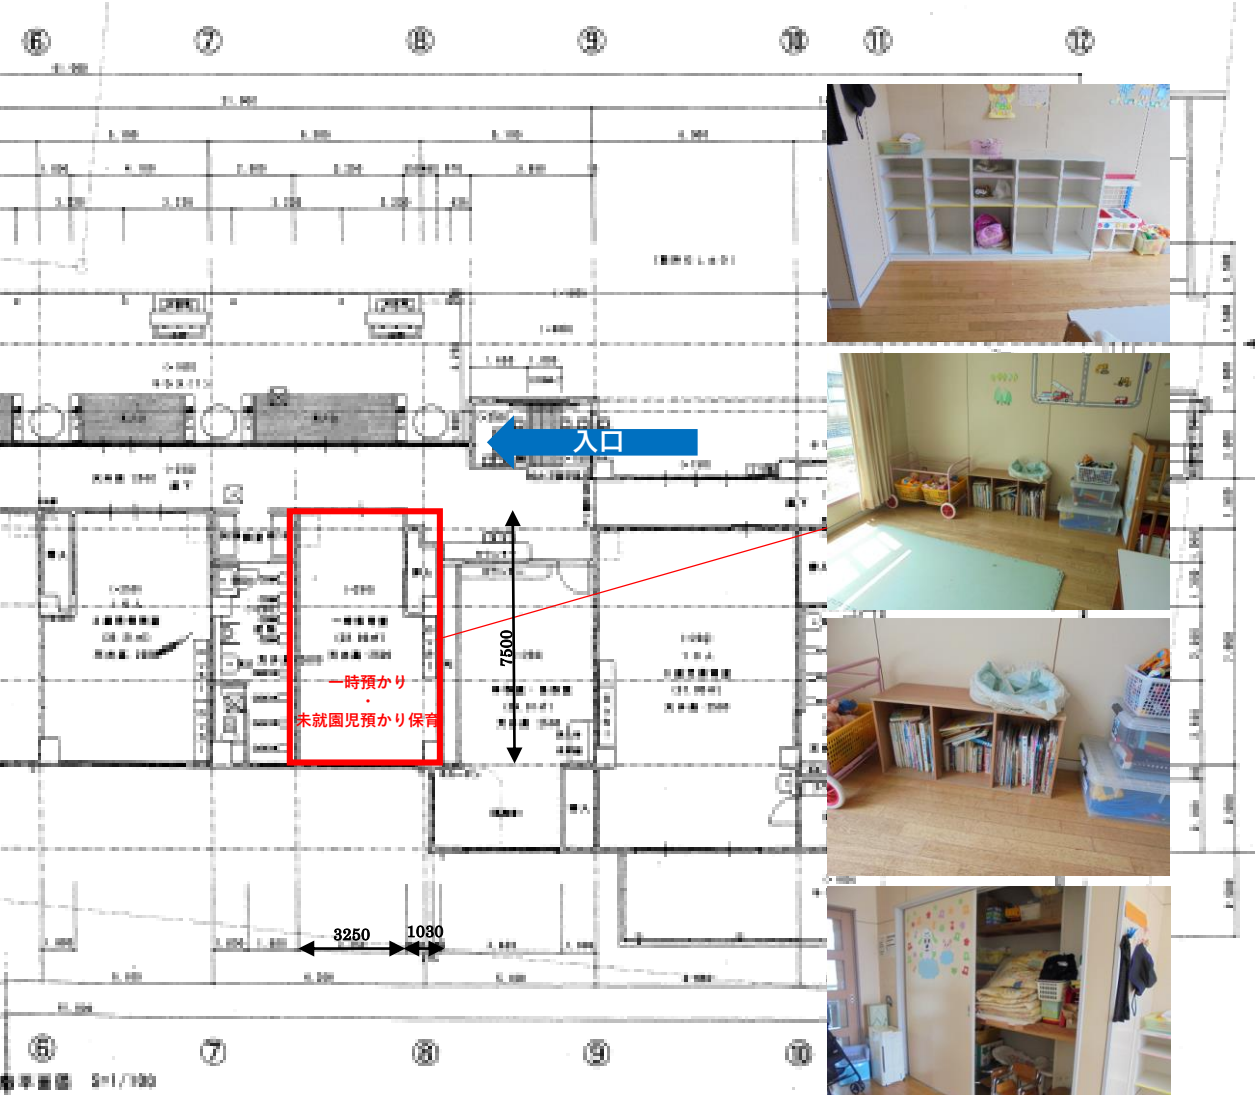

生出塚保育所地域子育て支援センター

地域子育て支援拠点

一時預かり
未就園児預かり保育

入口