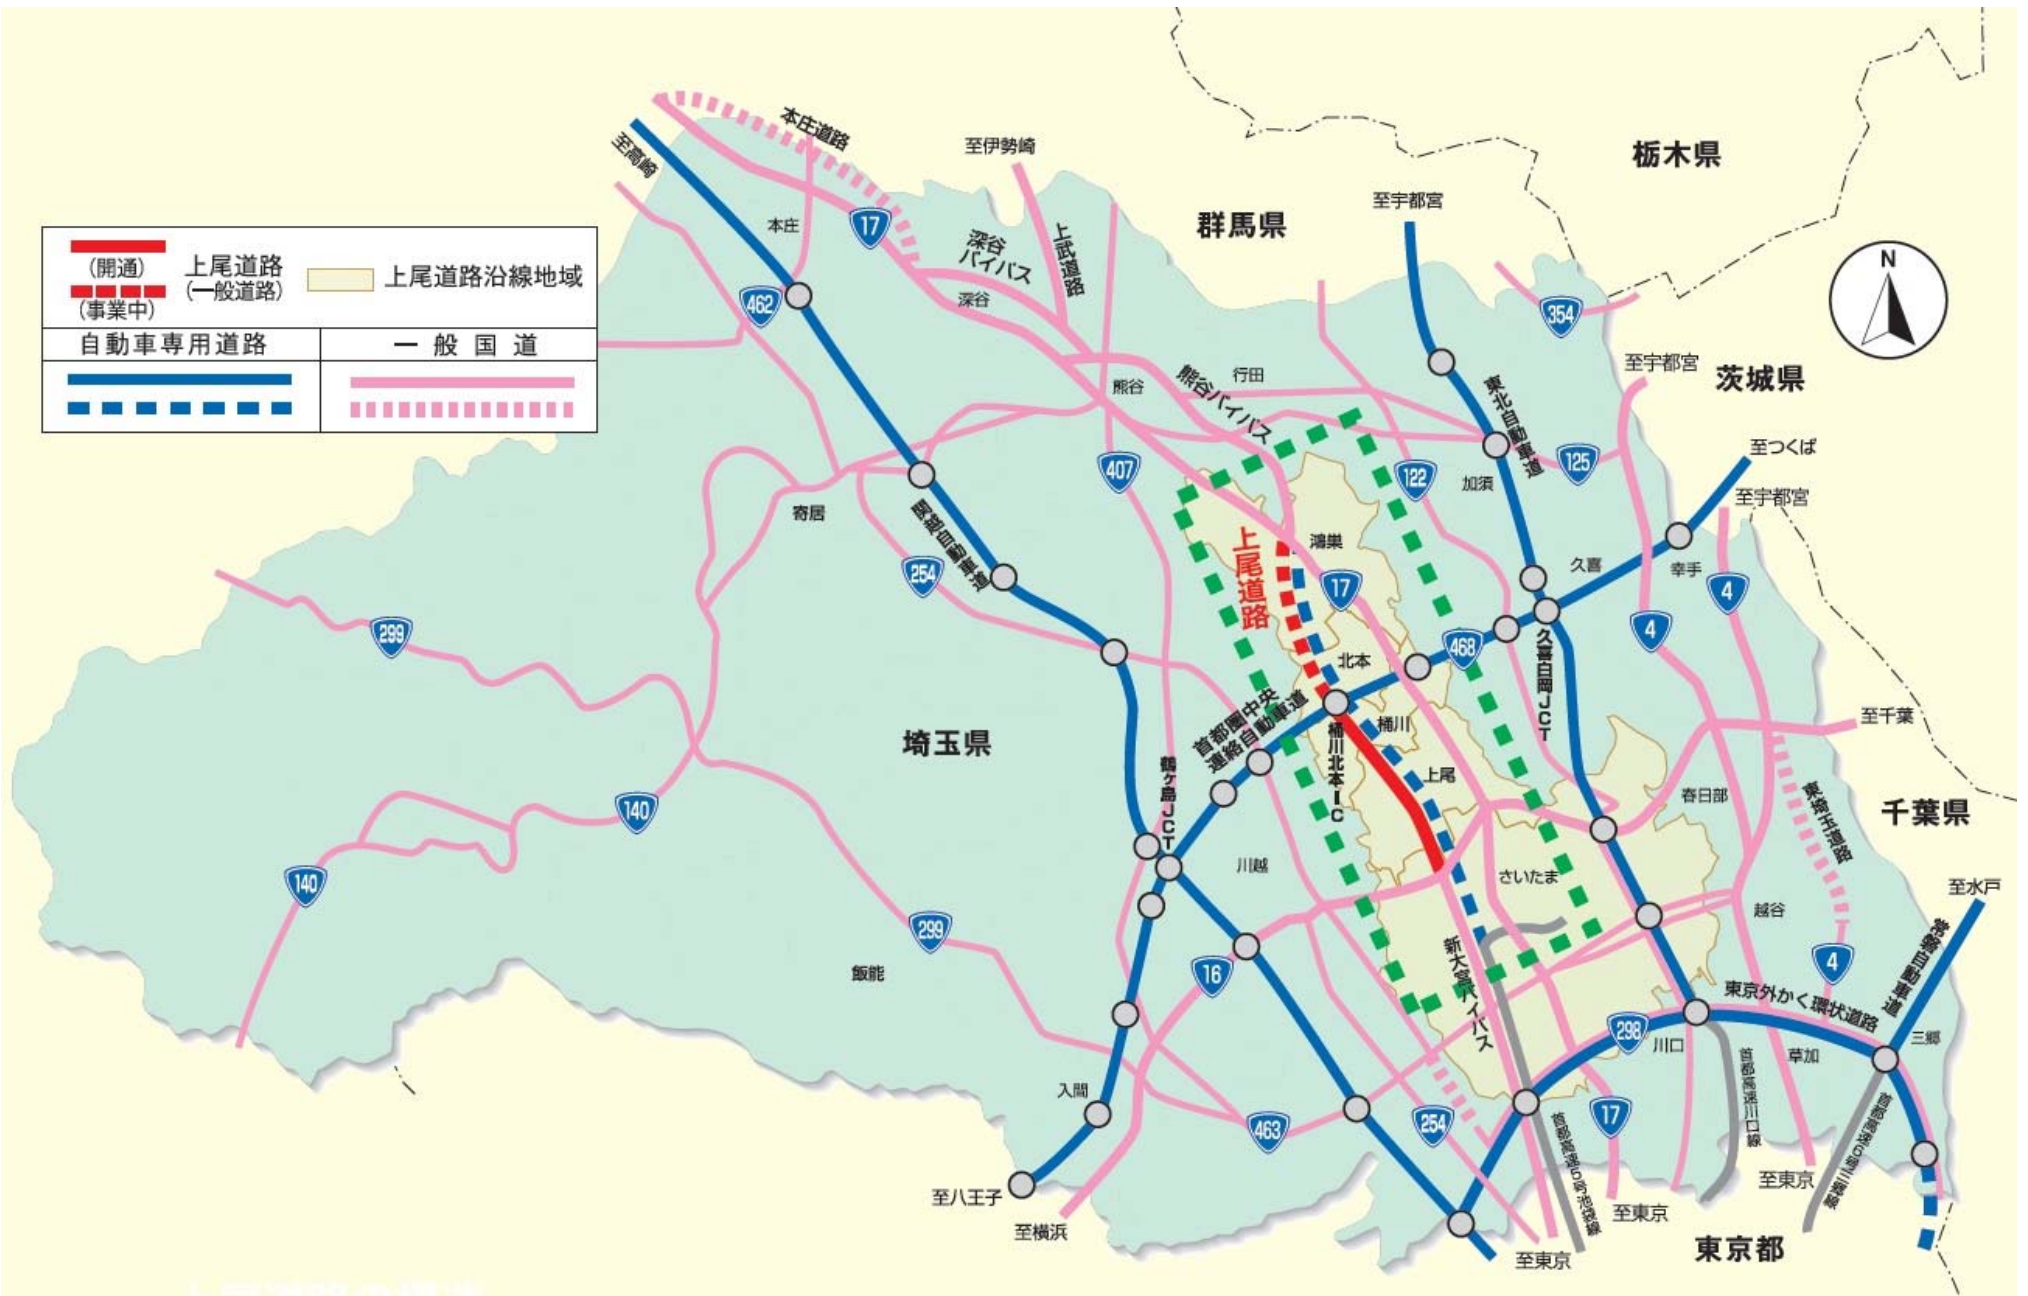

	(開通) 上尾道路 (一般道路)		上尾道路沿線地域
	(事業中)		自動車専用道路
			一般国道

上尾道路の構造

■ ■ ■ ■ 後出「上尾道路平面図」の範囲