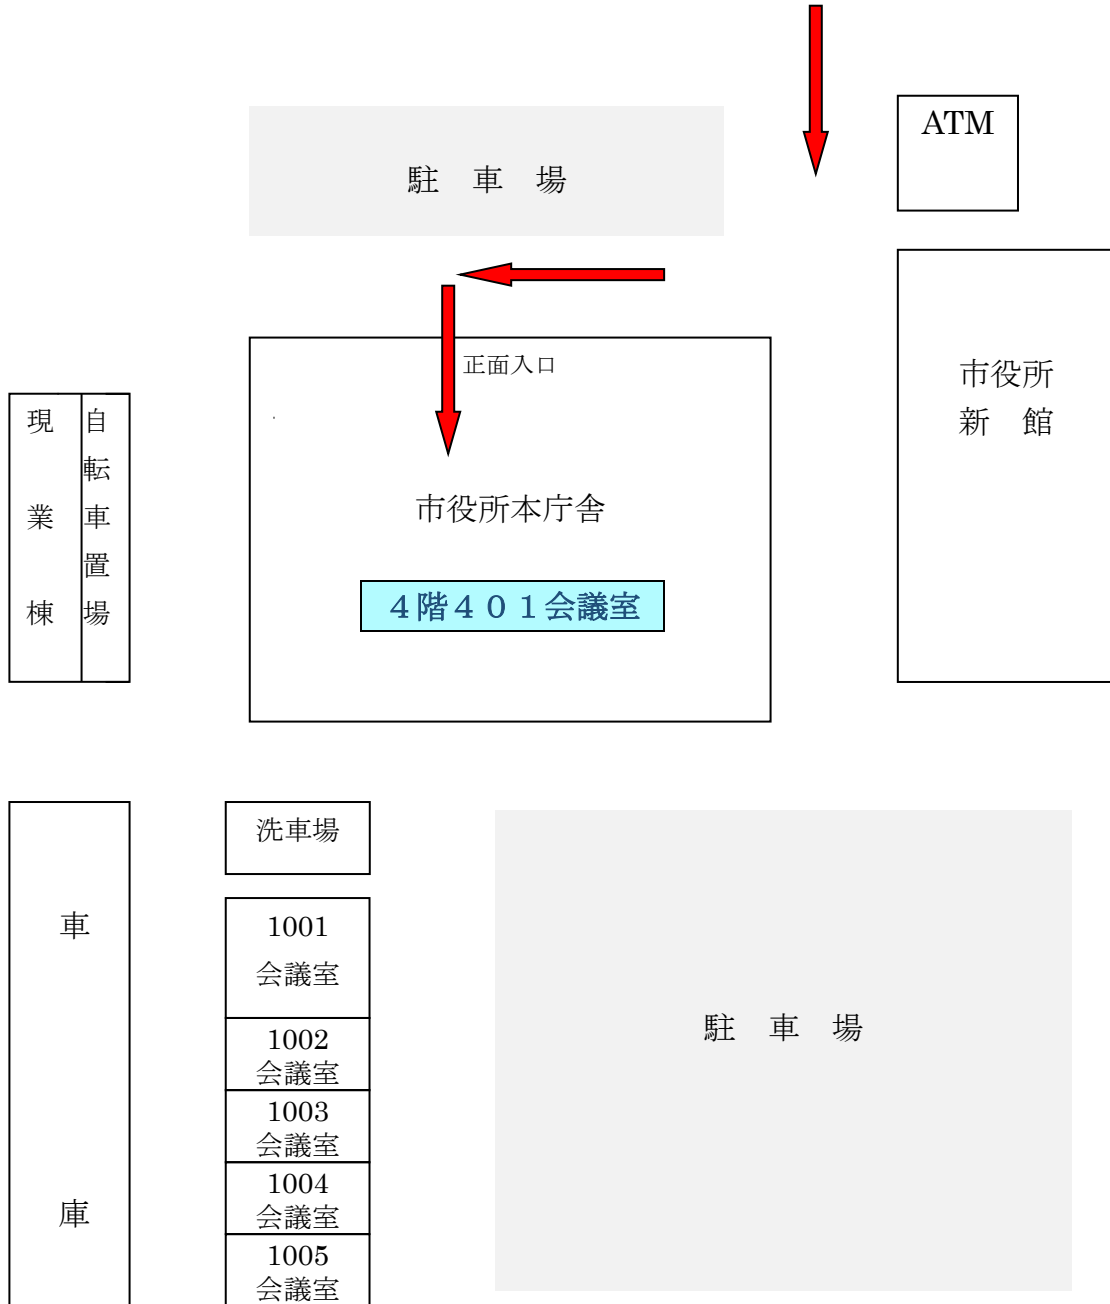

入札会場案内図

指名通知を確認のうえ、入札会場をお間違え無いようお願いいたします。

鴻巣市役所 本庁舎・新館 鴻巣市中央1-1