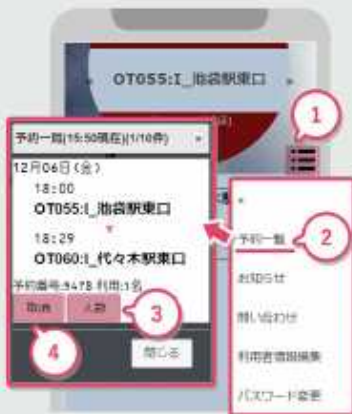

ポケットBUS停 使い方

ログインする

- ① 利用者番号を入力
- ② パスワードを入力
- ③ ログインボタンを押す

! 「ログイン情報を記憶する」にチェックを入れると、次回から自動でログインできます

このす乗合タクシーの予約をする 1

- ① 乗りたい場所を選ぶ
- ② 降りたい場所を選ぶ
- ③ 時刻表を表示する

! 乗りたい場所をタップすると地図から選ぶこともできます

このす乗合タクシーの予約をする 2

- ④ 乗りたい時間を選ぶ
- ⑤ 内容を確認し、よければ「この内容で予約」をタップ

予約の確認

- ① メニューボタンをタップ
- ② 「予約一覧」をタップ

2人以上で予約する・日にちを選ぶ

- A 2〜3人分の予約をしたいとき
 - 1 人のマークをタップ
- B 予約したい日付を変える
 - 1 日付をタップ
 - 2 カレンダーから選択

WEB予約した内容を変更または取消する場合は、予約センターへお電話ください。