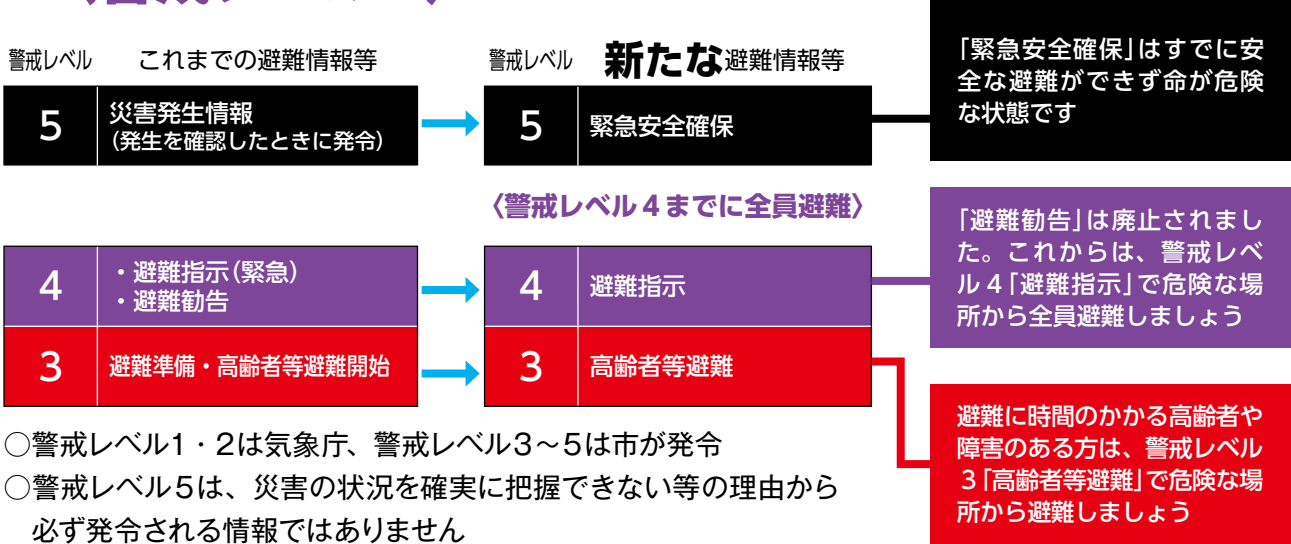

# 避難情報がわかりやすく変わりました 避難指示で必ず避難しましょう (警戒レベル4)

## 災害時応援協定締結により「VACAN Maps」を導入しました 避難所の場所や混雑状況をリアルタイムで確認可能に

▲VACAN Maps

混雑状況を  
4段階でお知らせ  
**満**  
**混雑**  
**やや混雑**  
**空いています**

▲平成23年東日本大震災のときの避難所の様子

水害対策にご活用ください