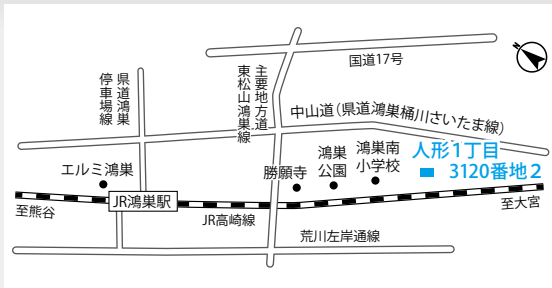

市有地・保留地の公売情報

市有地

①ひばり野1丁目286番77他1筆 227.97㎡

②すみれ野22番5 330.35㎡

③人形1丁目3120番地2 965.39㎡

予定価格（最低売却額）及び入札参加資格や売却条件等の詳細は、9月30日(水)に市ホームページで公開する予定です。

問い合わせ／資産管理課（内線2282）

保留地

①広田中央特定土地区画整理事業地内
〈2画地〉 209.10㎡ = 7,945,800円
264.92㎡ = 8,556,916円

受付期間／10月5日(月)～9日(金)の8時30分～17時15分に窓口へ

抽選日時／10月17日(土) ①9時 ②10時30分

抽選場所・問い合わせ／市街地整備課（吹上支所隣接・☎548-8291）

②北新宿第二土地区画整理事業地内
〈2画地〉 159.00㎡ = 10,414,500円
273.82㎡ = 20,043,624円

むさしのホール鴻巣

鴻巣市役所 ● マミーマートさん

17 ● 天神1丁目

鴻巣市中央20-24

県央みずほ斎場まで
車で7分