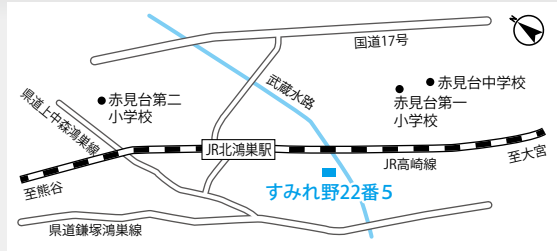

②すみれ野22番5 330.35㎡