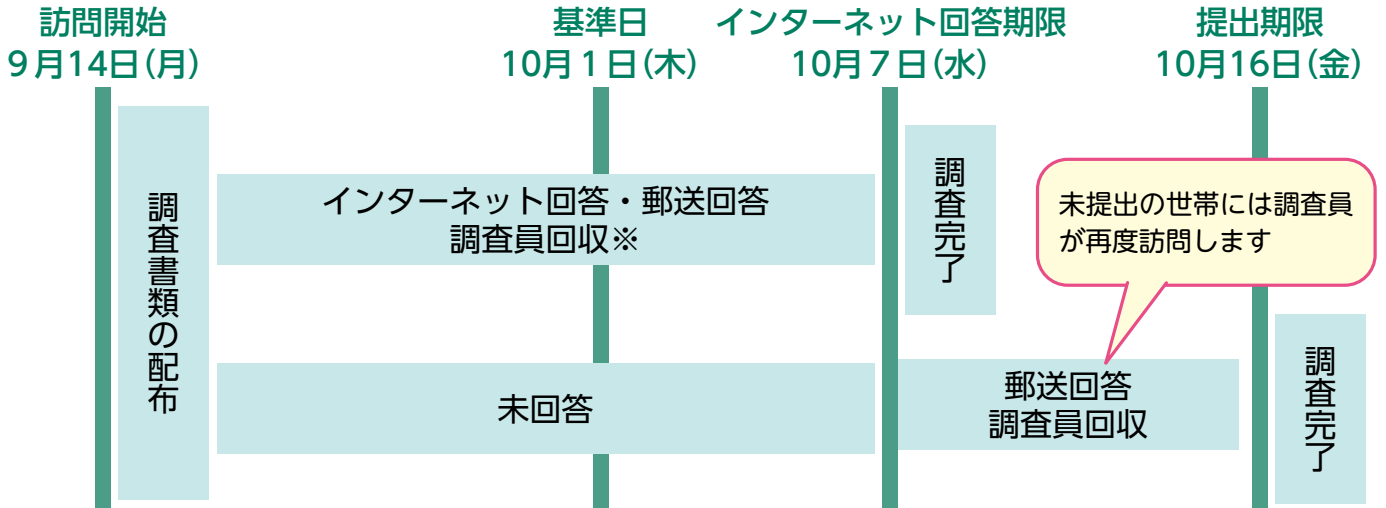

インターネット回答期間

9/14(月) → 10/7(水)

かんたん便利なインターネット回答

いつでも
かんたん3STEP

24時間いつでもかんたんに
3ステップで回答できます。
(①アクセス ②ログイン ③回答)

回答サイトに
かんたんアクセス

国勢調査オンライン

「国勢調査オンライン(回答サイト)」
には、QRコードもしくは検索か
らかんたんにアクセスできます。

厳重な
セキュリティ

回答いただいた情報は、厳重
なセキュリティで保護されて
いるので安心・安全です。

エコ & 効率化

書類を運ぶ際に発生するCO₂
や事務コストを減らすことが
できるやさしい回答方法です。

■インターネット回答ブースを設置

パソコンやスマートフォンを持っていない方でもインターネット回答ができます。

とき／9月14日(月)～10月7日(水) 平日の8時30分～17時15分

ところ／市役所会議室棟1003会議室、両支所

持ち物／調査員が配布した「インターネット回答利用ガイド」、筆記用具

Let's Join!! #みんなの

国勢調査2020の流れ

※事情によりインターネット回答や郵送回答ができない方

9月14日(月)～

国勢調査員が各家庭を訪問

国勢調査員は、総務大臣が任命した非常勤の国家公務員です。本市では、約550人の調査員を任命し、多くの地域の住民の皆さんにご協力いただいています。調査員は、もれなく、重複なく調査を行うため、訪問した際に代表者（世帯主等）の氏名、世帯人数をインターホン越しで確認し、調査書類は郵便ポストに投函します。