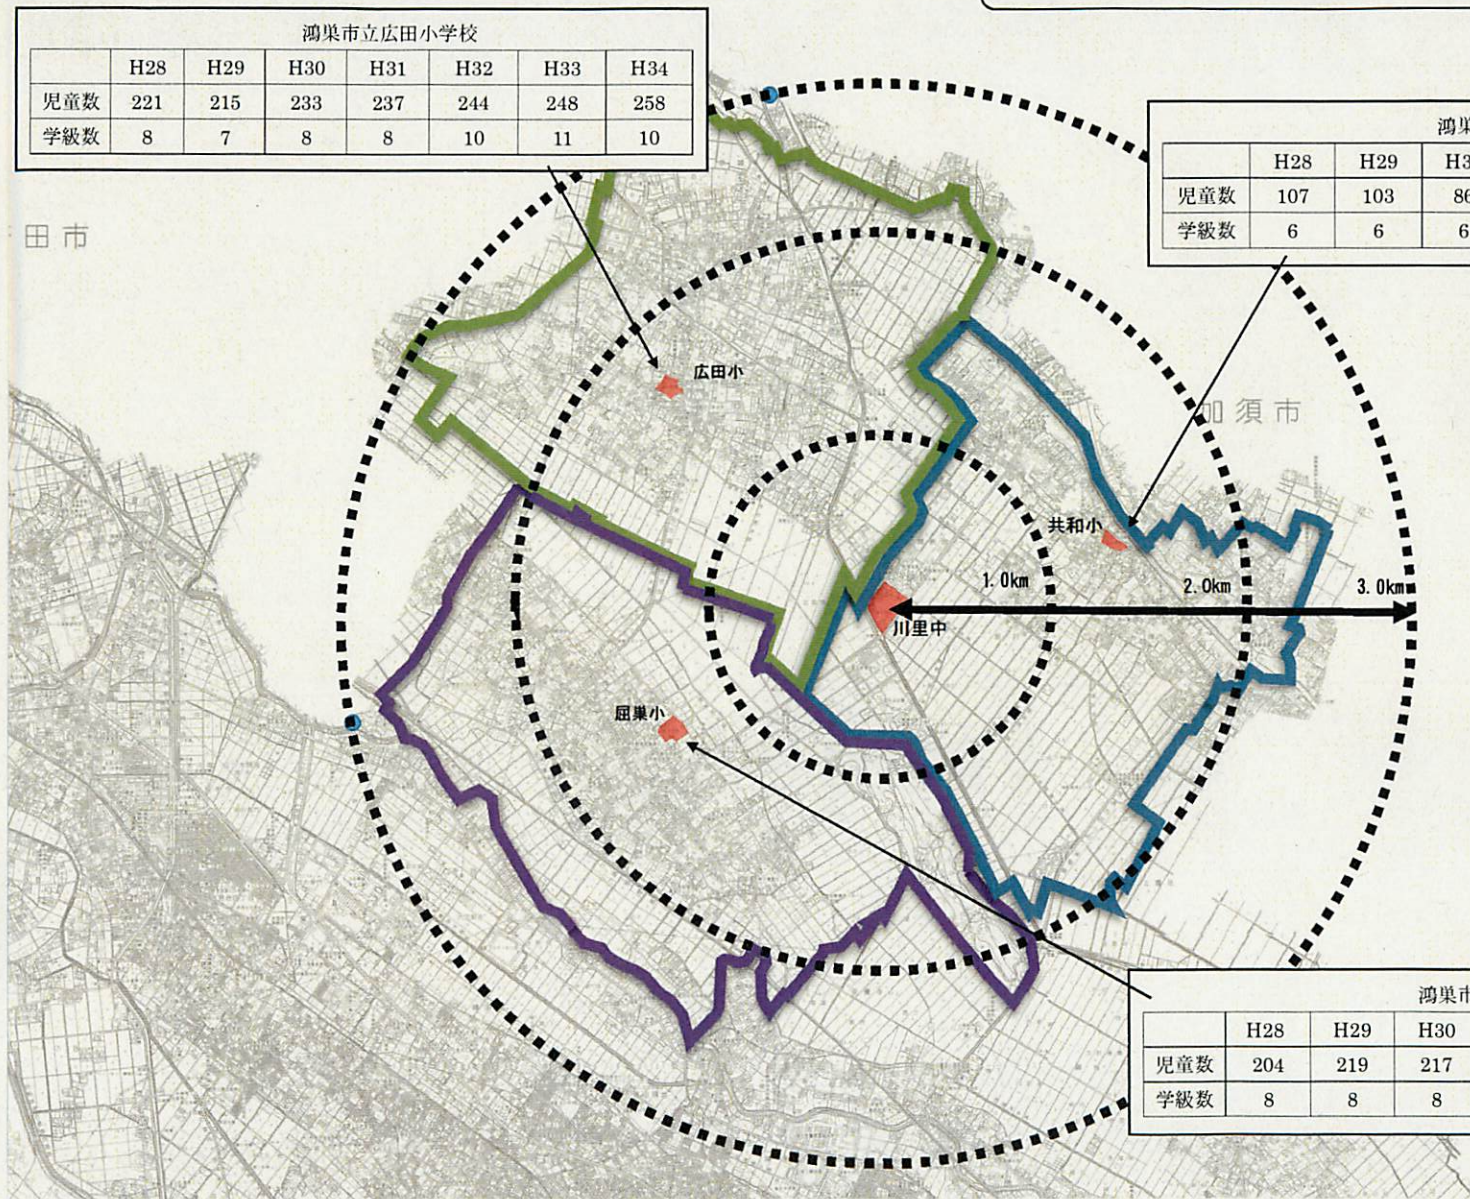

- ① 宮地一丁目の通学区域の見直し
- ② JR 高崎線西側区域 (栄町)

(2) 小中一貫教育の推進について

川里地域 (屈巢小、共和小、広田小)

(3) 小学校の適正配置について

- ① 鴻巣地域 (笠原小、常光小、鴻巣中央小)
- ② 吹上地域 (吹上小、小谷小、大芦小)

(4) その他

4. 閉 会

通学区域の見直し 《栄町⇒鴻巣東小学校》

川里地域（屈巢小・共和小・広田小）

	H28	H29	H30	H31	H32	H33	H34
児童数	221	215	233	237	244	248	258
学級数	8	7	8	8	10	11	10

	H28	H29	H30	H31	H32	H33	H34
児童数	107	103	86	87	75	74	74
学級数	6	6	6	6	6	6	6

	H28	H29	H30	H31	H32	H33	H34
児童数	204	219	217	210	196	178	184
学級数	8	8	8	8	7	7	8

鴻巣市

加須市

広田小

共和小

川里中

屈巢小

1.0km

2.0km