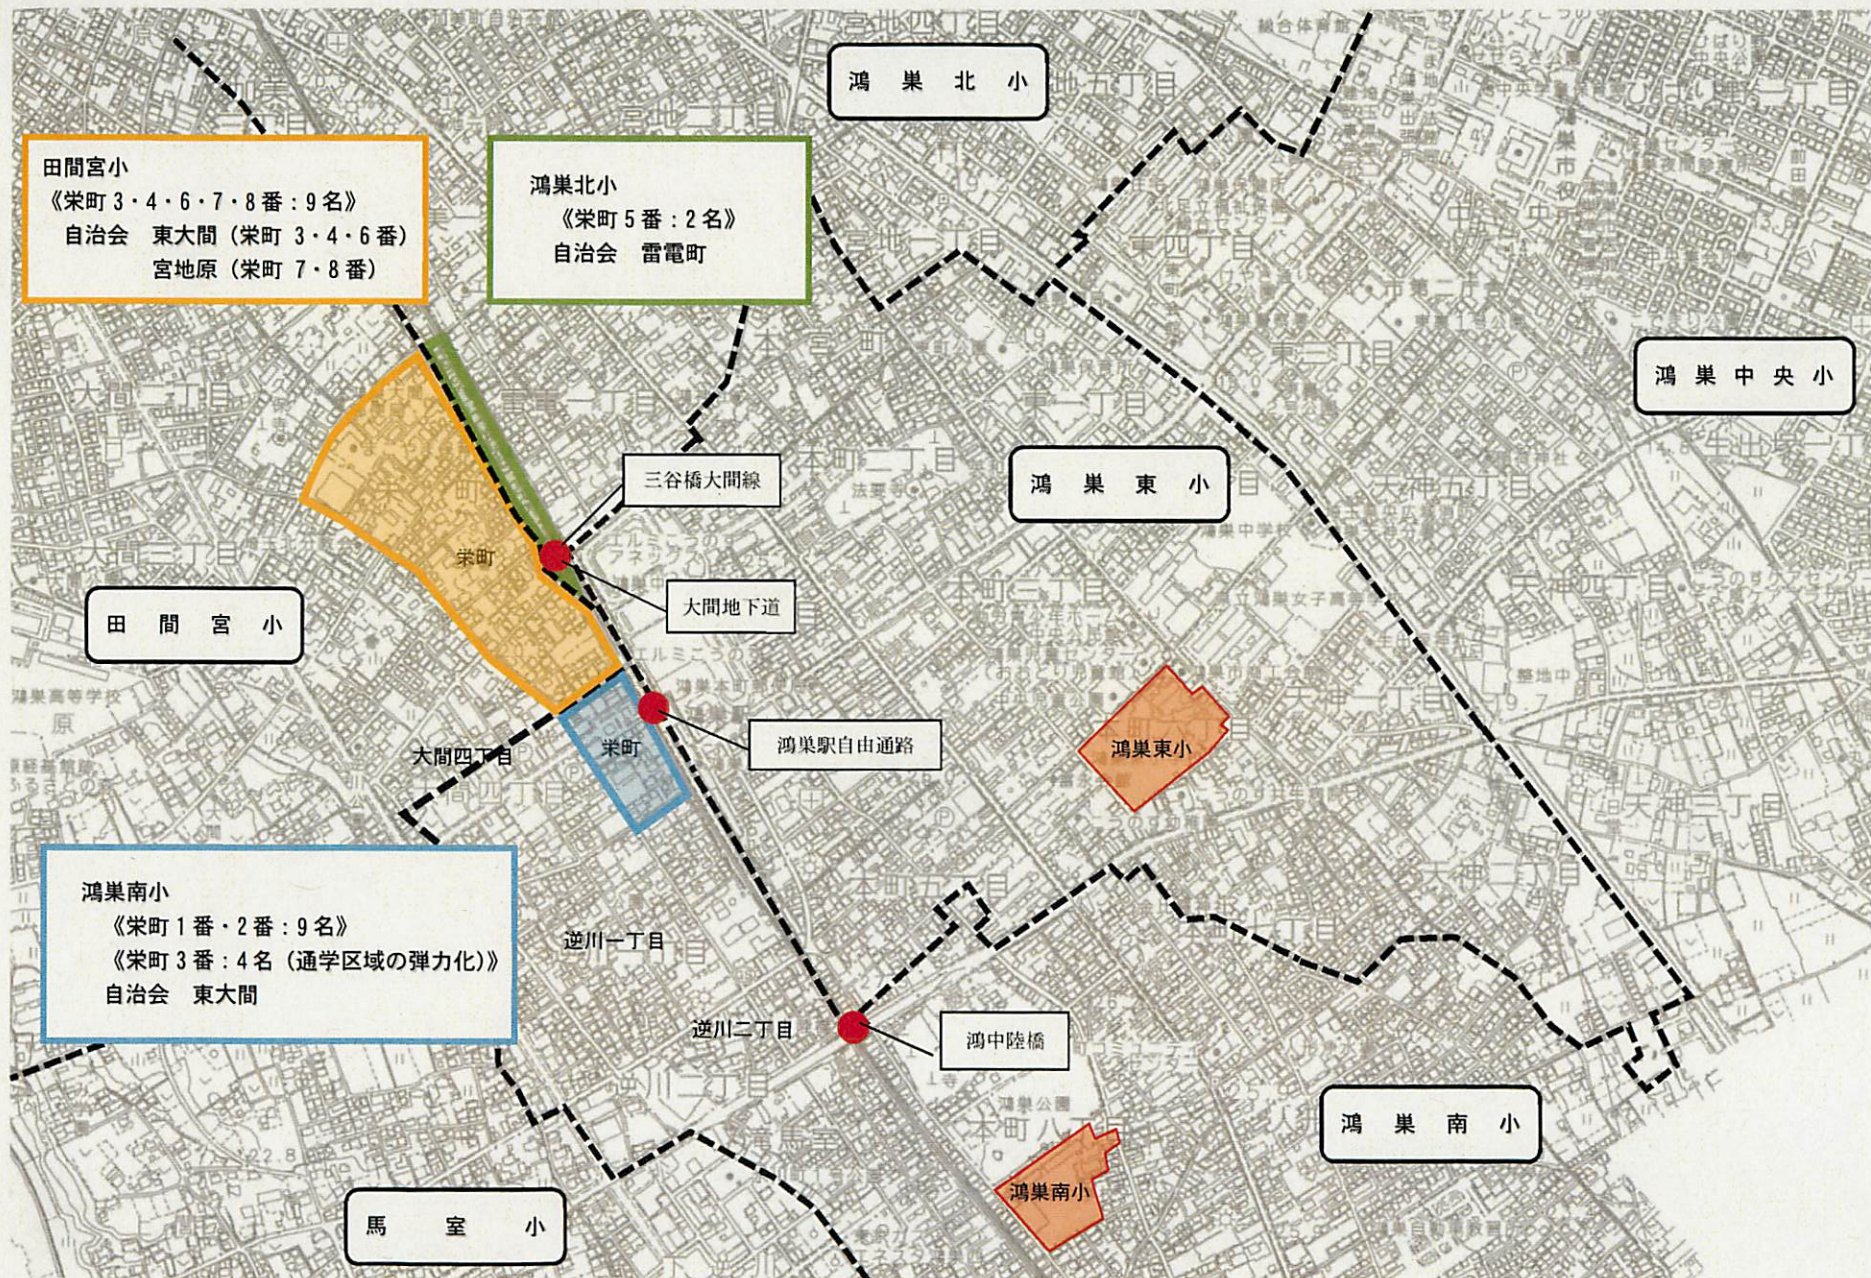

- ① 宮地一丁目の通学区域の見直し
- ② JR 高崎線西側区域 (栄町)

(2) 小中一貫教育の推進について

川里地域 (屈巢小、共和小、広田小)

(3) 小学校の適正配置について

- ① 鴻巣地域 (笠原小、常光小、鴻巣中央小)
- ② 吹上地域 (吹上小、小谷小、大芦小)

(4) その他

4. 閉 会

通学区域の見直し 《栄町⇒鴻巣東小学校》