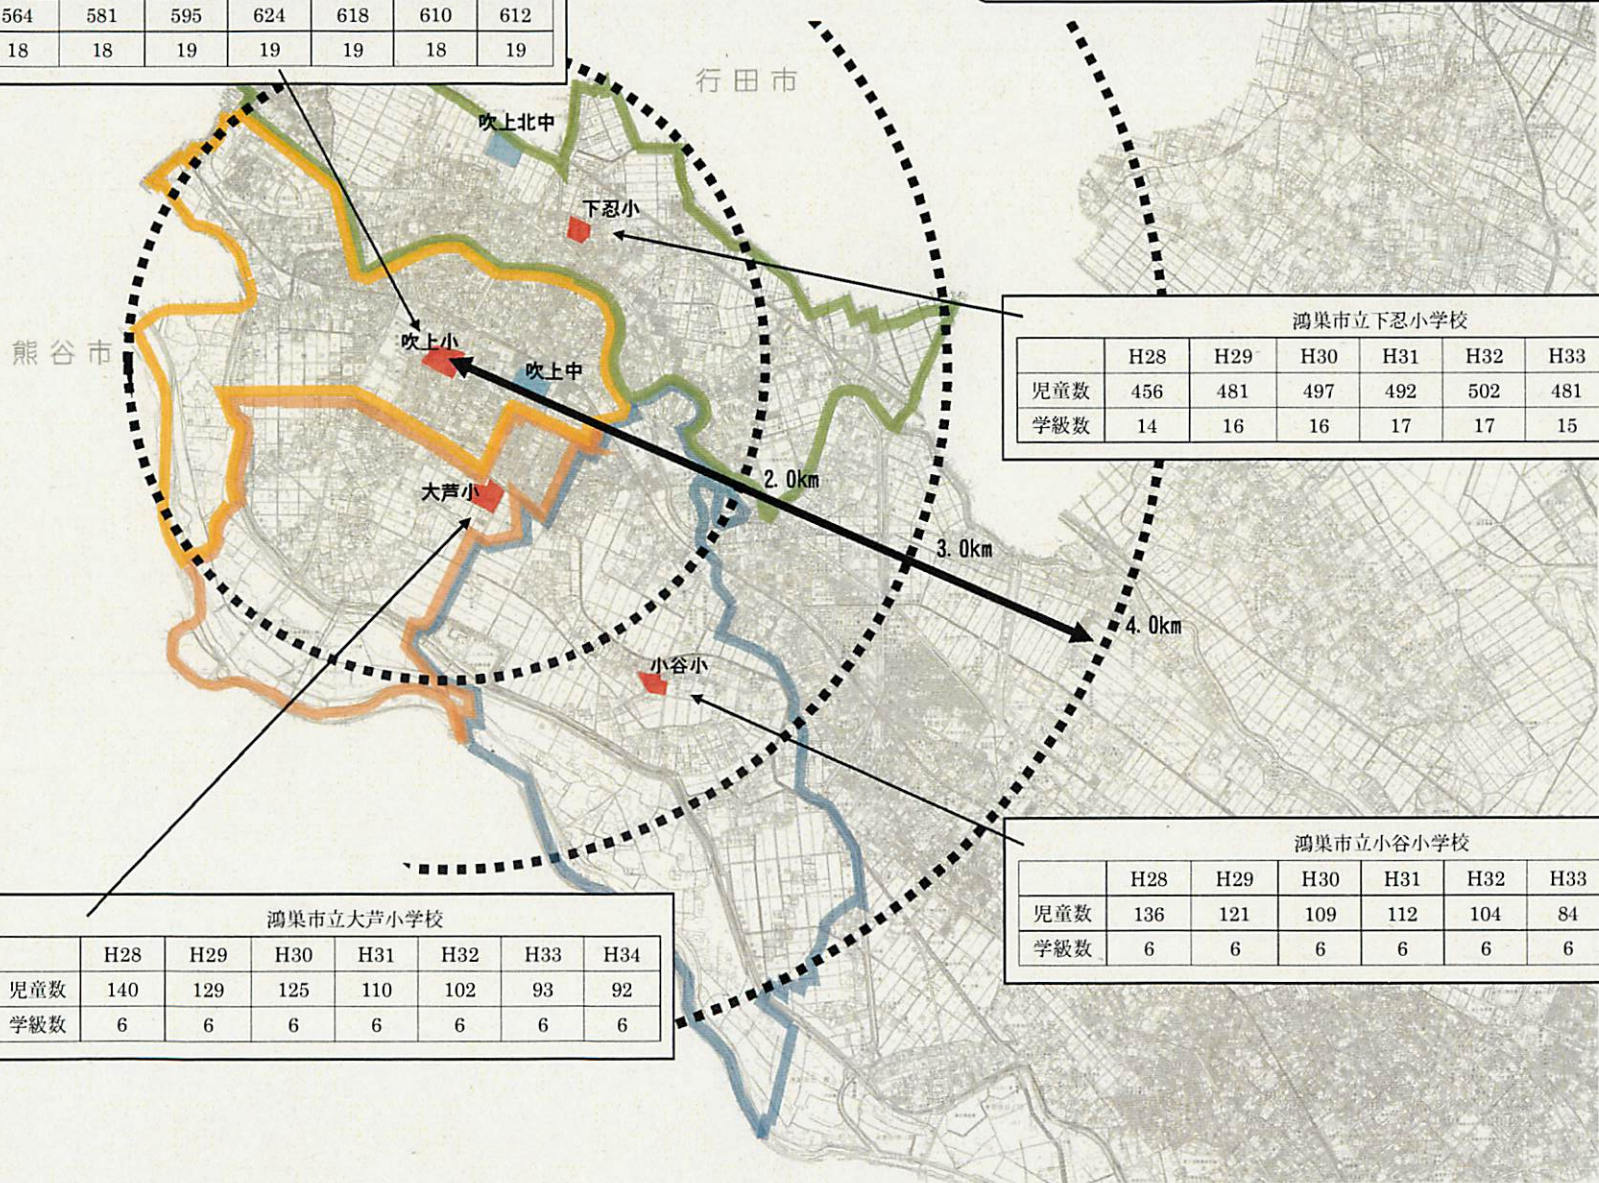

鴻巣市立常光小学校

	H28	H29	H30	H31	H32	H33	H34
児童数	180	176	159	151	142	138	122
学級数	7	6	6	6	6	6	7

	H28	H29	H30	H31	H32	H33	H34
児童数	564	581	595	624	618	610	612
学級数	18	18	19	19	19	18	19

吹上地域（吹上小・小谷小・下忍小・大芦小）

	H28	H29	H30	H31	H32	H33	H34
児童数	456	481	497	492	502	481	483
学級数	14	16	16	17	17	15	15