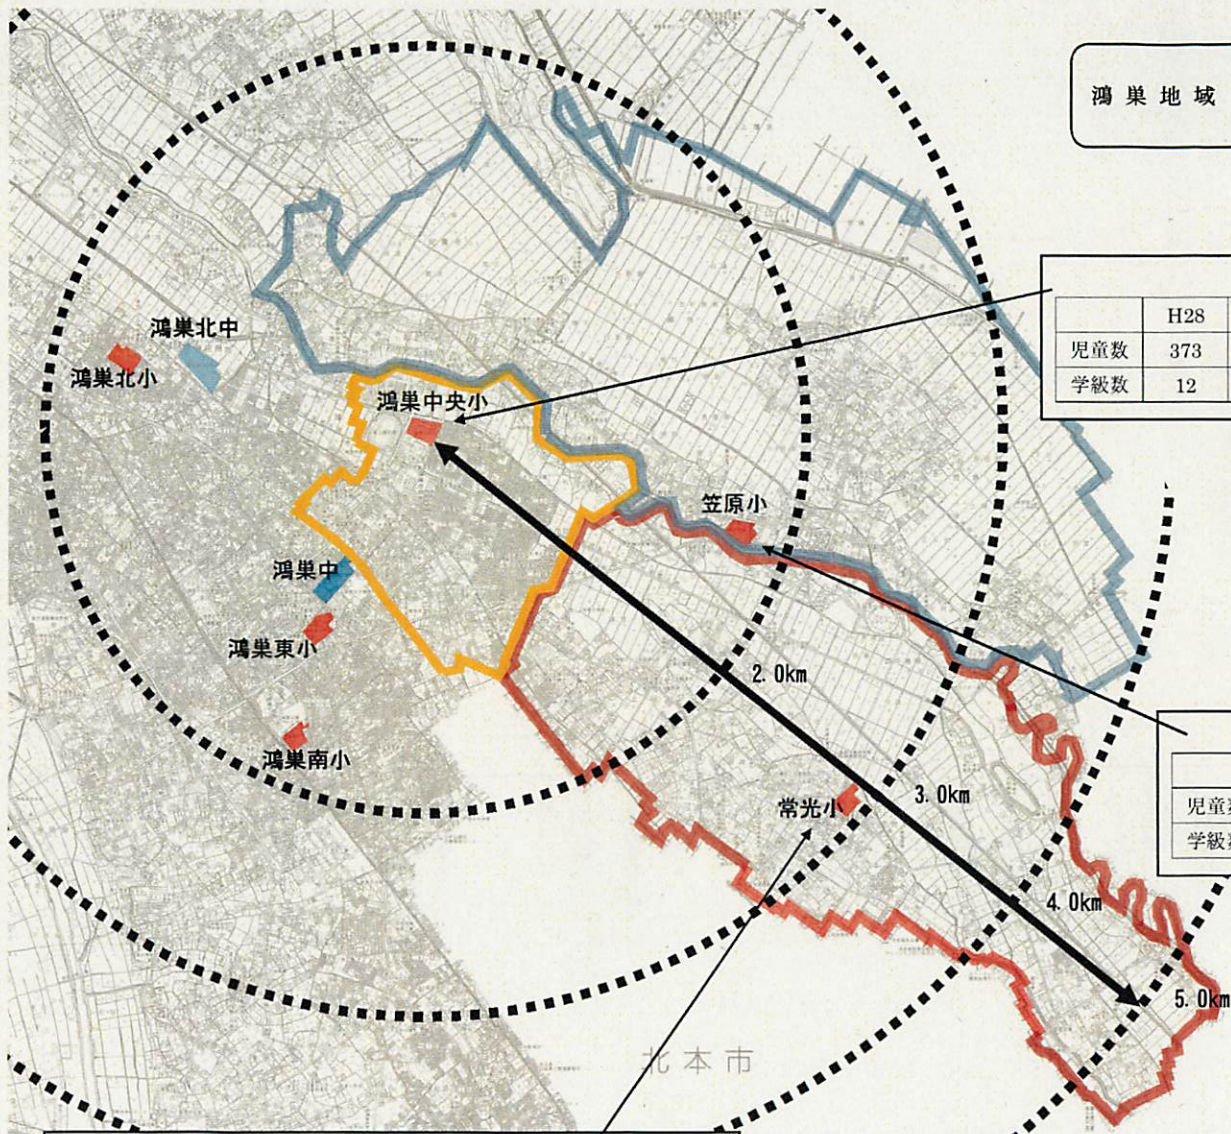

鴻巣地域（笠原小・常光小・鴻巣中央小）

鴻巣市立鴻巣中央小学校

	H28	H29	H30	H31	H32	H33	H34
児童数	373	374	354	337	324	308	299
学級数	12	13	13	12	12	12	12

鴻巣市立笠原小学校

	H28	H29	H30	H31	H32	H33	H34
児童数	95	87	81	76	70	64	60
学級数	6	6	6	6	6	6	6

鴻巣市立常光小学校

	H28	H29	H30	H31	H32	H33	H34
児童数	180	176	159	151	142	138	122
学級数	7	6	6	6	6	6	7