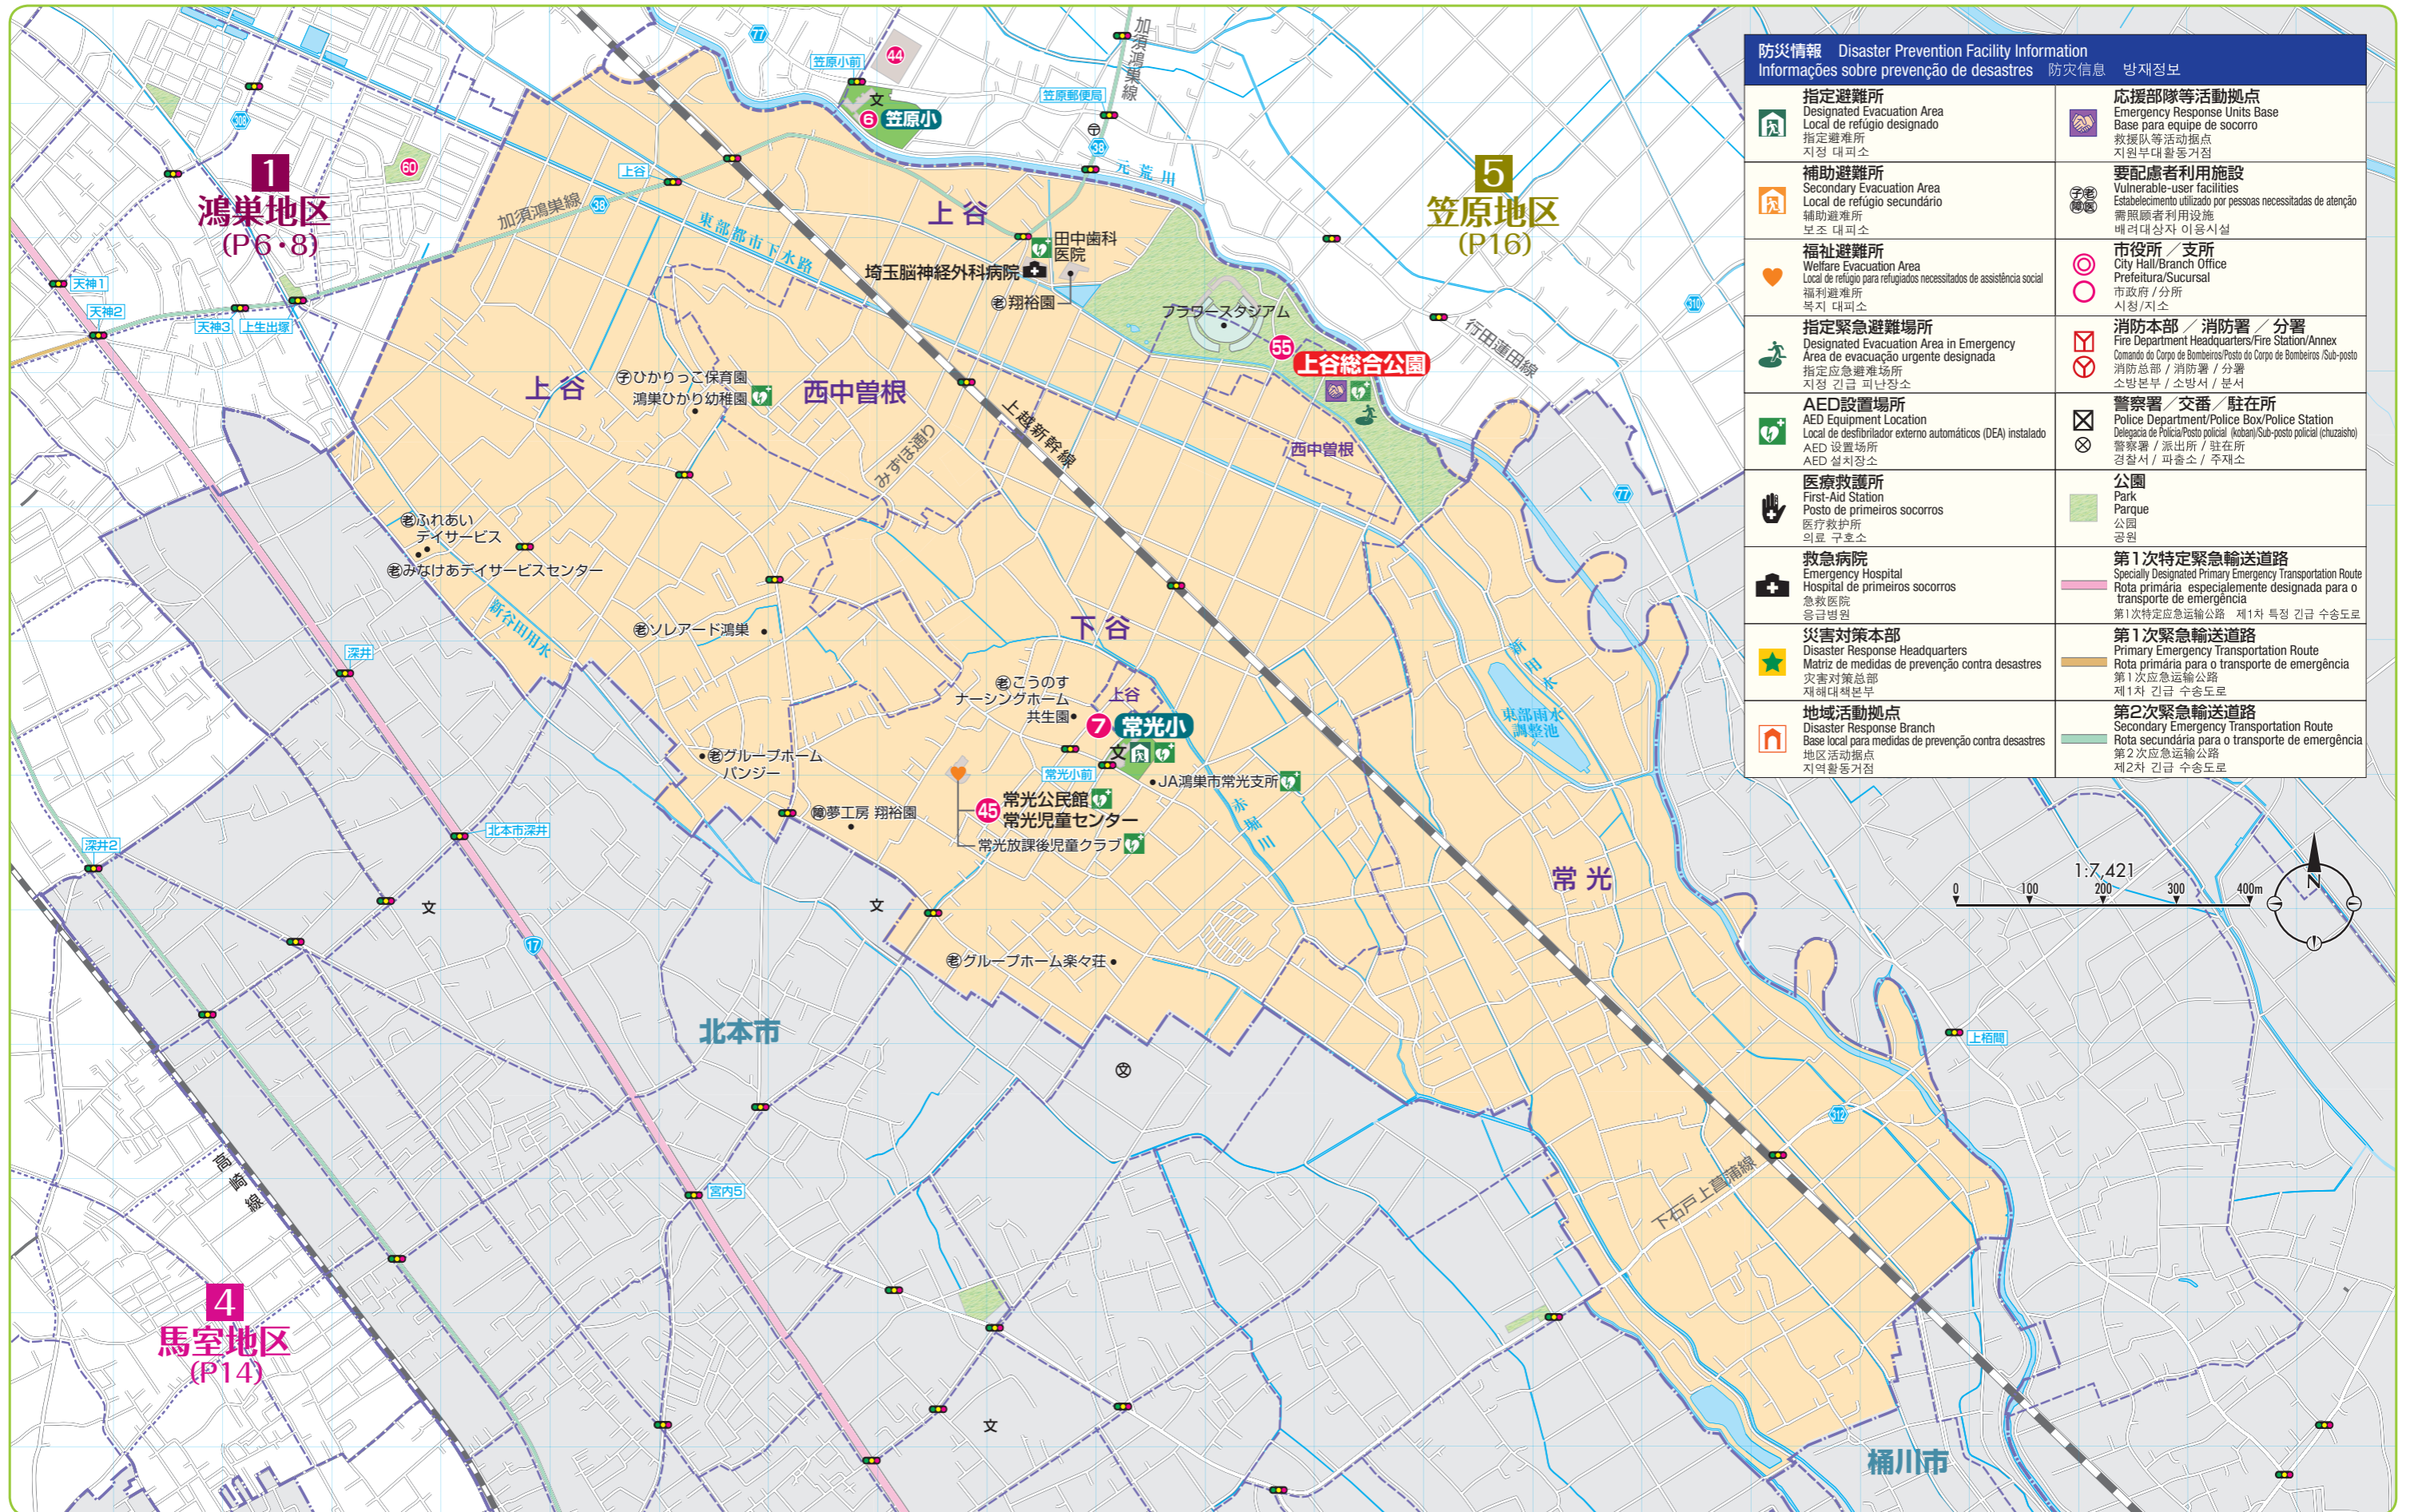

6 常光地区

地域別 避難所・避難場所マップ

1 鴻巣地区
2 箕田赤見台地区
3 田岡宮地区
4 馬室地区
5 笠原地区
6 常光地区
7 川里地区
8 吹上地区
地震
ハザードマップ
洪水
ハザードマップ
土砂災害
ハザードマップ