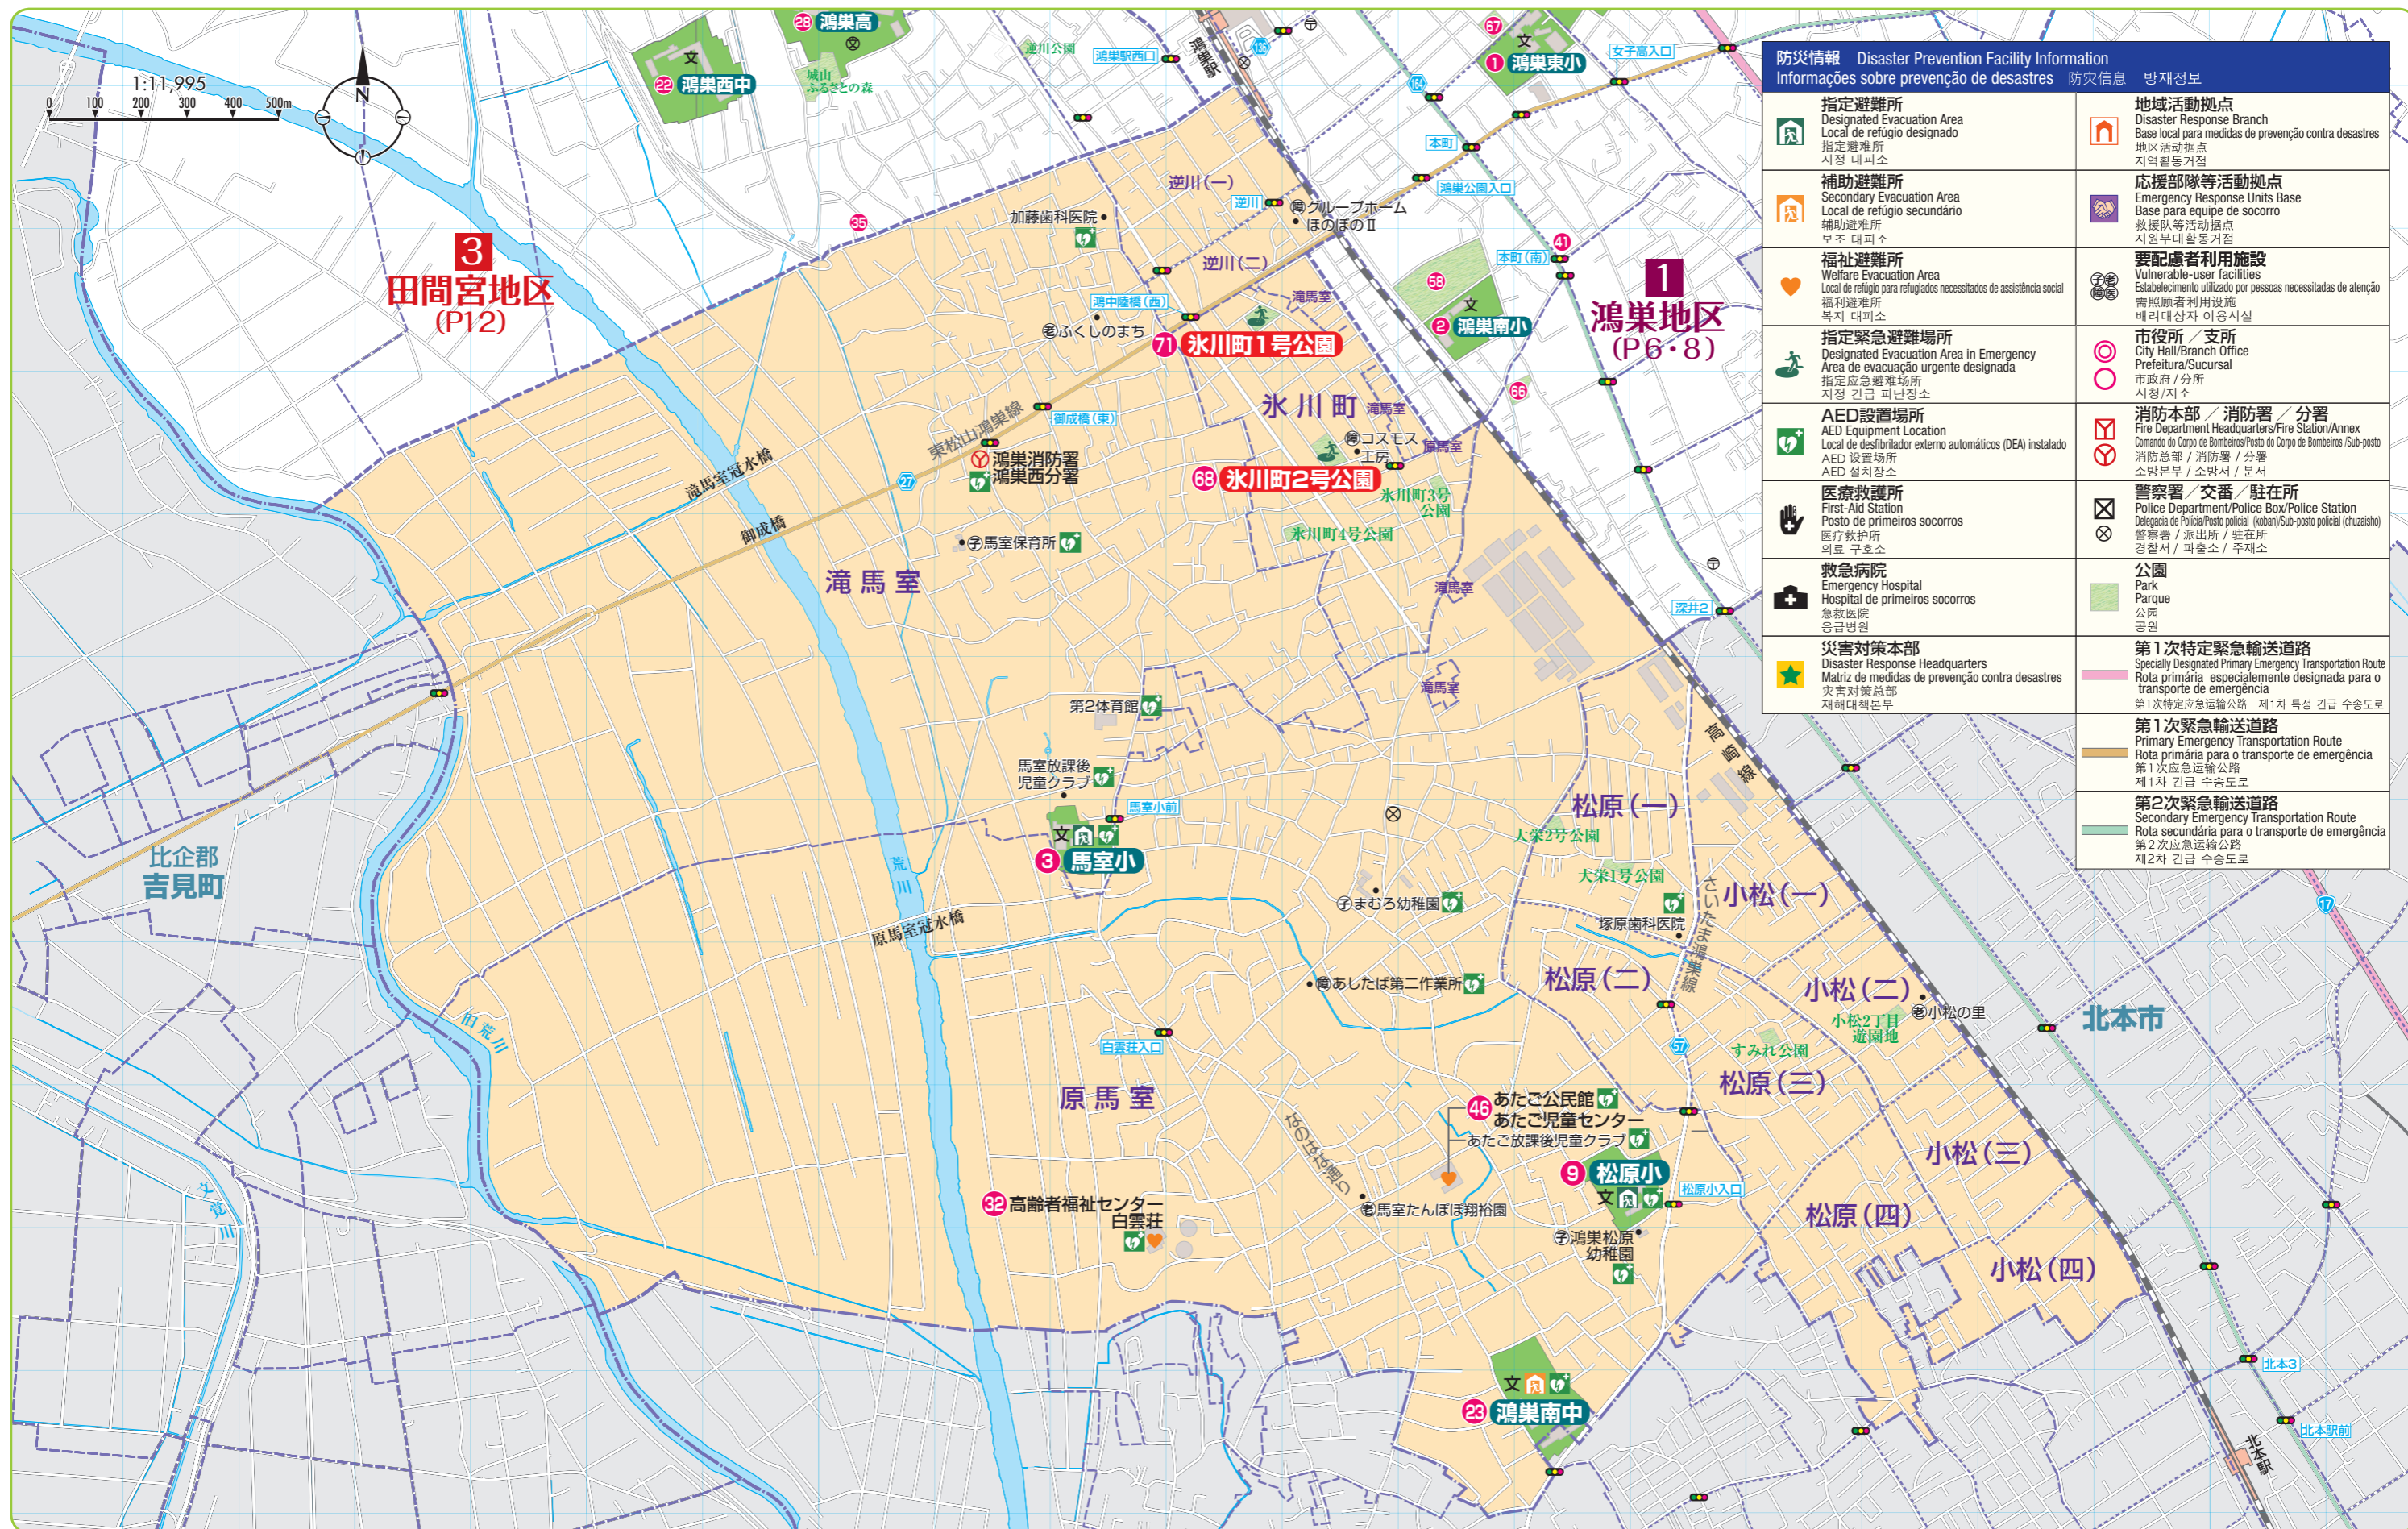

4 馬室地区

地域別 避難所・避難場所マップ

防災情報 Disaster Prevention Facility Information	
Informações sobre prevenção de desastres 防災情報 방재정보	
指定避難所 Designated Evacuation Area Local de refúgio designado 指定避難所 지정 대피소	地域活動拠点 Disaster Response Branch Base local para medidas de prevenção contra desastres 地区活動拠点 지역활동거점
補助避難所 Secondary Evacuation Area Local de refúgio secundário 補助避難所 보조 대피소	応援部隊等活動拠点 Emergency Response Units Base Base para equipe de socorro 救援隊等活動拠点 지원부대활동거점
福祉避難所 Welfare Evacuation Area Local de refúgio para refugiados necessitados de assistência social 福祉避難所 복지 대피소	要配慮者利用施設 Vulnerable-user facilities Estabelecimento utilizado por pessoas necessitadas de atenção 需配慮者利用施設 배려대상자 이용시설
指定緊急避難場所 Designated Evacuation Area in Emergency Área de evacuação urgente designada 指定緊急避難場所 지정 긴급 피난장소	市役所/支所 City Hall/Branch Office Prefeitura/Sucursal 市政府/分所 시청/지소
AED設置場所 AED Equipment Location Local de desfibrilador externo automático (DEA) instalado AED 設置場所 AED 설치장소	消防本部/消防署/分署 Fire Department Headquarters/Fire Station/Annex Comando do Corpo de Bombeiros/Posto do Corpo de Bombeiros/Sub-posto 消防本部/消防署/分署 소방본부/소방서/분서
医療救護所 First-Aid Station Posto de primeiros socorros 医療救護所 의료 구호소	警察署/交番/駐在所 Police Department/Police Box/Police Station Delegacia de Polícia/Posto policial (kaban)/Sub-posto policial (chuzaisho) 警察署/派出所/駐在所 경찰서/파출소/주재소
救急病院 Emergency Hospital Hospital de primeiros socorros 急救医院 응급병원	公園 Park Parque 공원
災害対策本部 Disaster Response Headquarters Matriz de medidas de prevenção contra desastres 災害対策本部 재해대책본부	第1次特定緊急輸送道路 Specially Designated Primary Emergency Transportation Route Rota primária especialmente designada para o transporte de emergência 第1次特定緊急輸送道路 제1차 특정 긴급 수송도로
	第1次緊急輸送道路 Primary Emergency Transportation Route Rota primária para o transporte de emergência 第1次緊急輸送道路 제1차 긴급 수송도로
	第2次緊急輸送道路 Secondary Emergency Transportation Route Rota secundária para o transporte de emergência 第2次緊急輸送道路 제2차 긴급 수송도로

1 鴻巣地区
2 比企郡吉見町
3 田間宮地区
4 馬室地区
5 笠原地区
6 常光地区
7 川里地区
8 吹上地区
地震
ハザードマップ
洪水
ハザードマップ
土砂災害
ハザードマップ