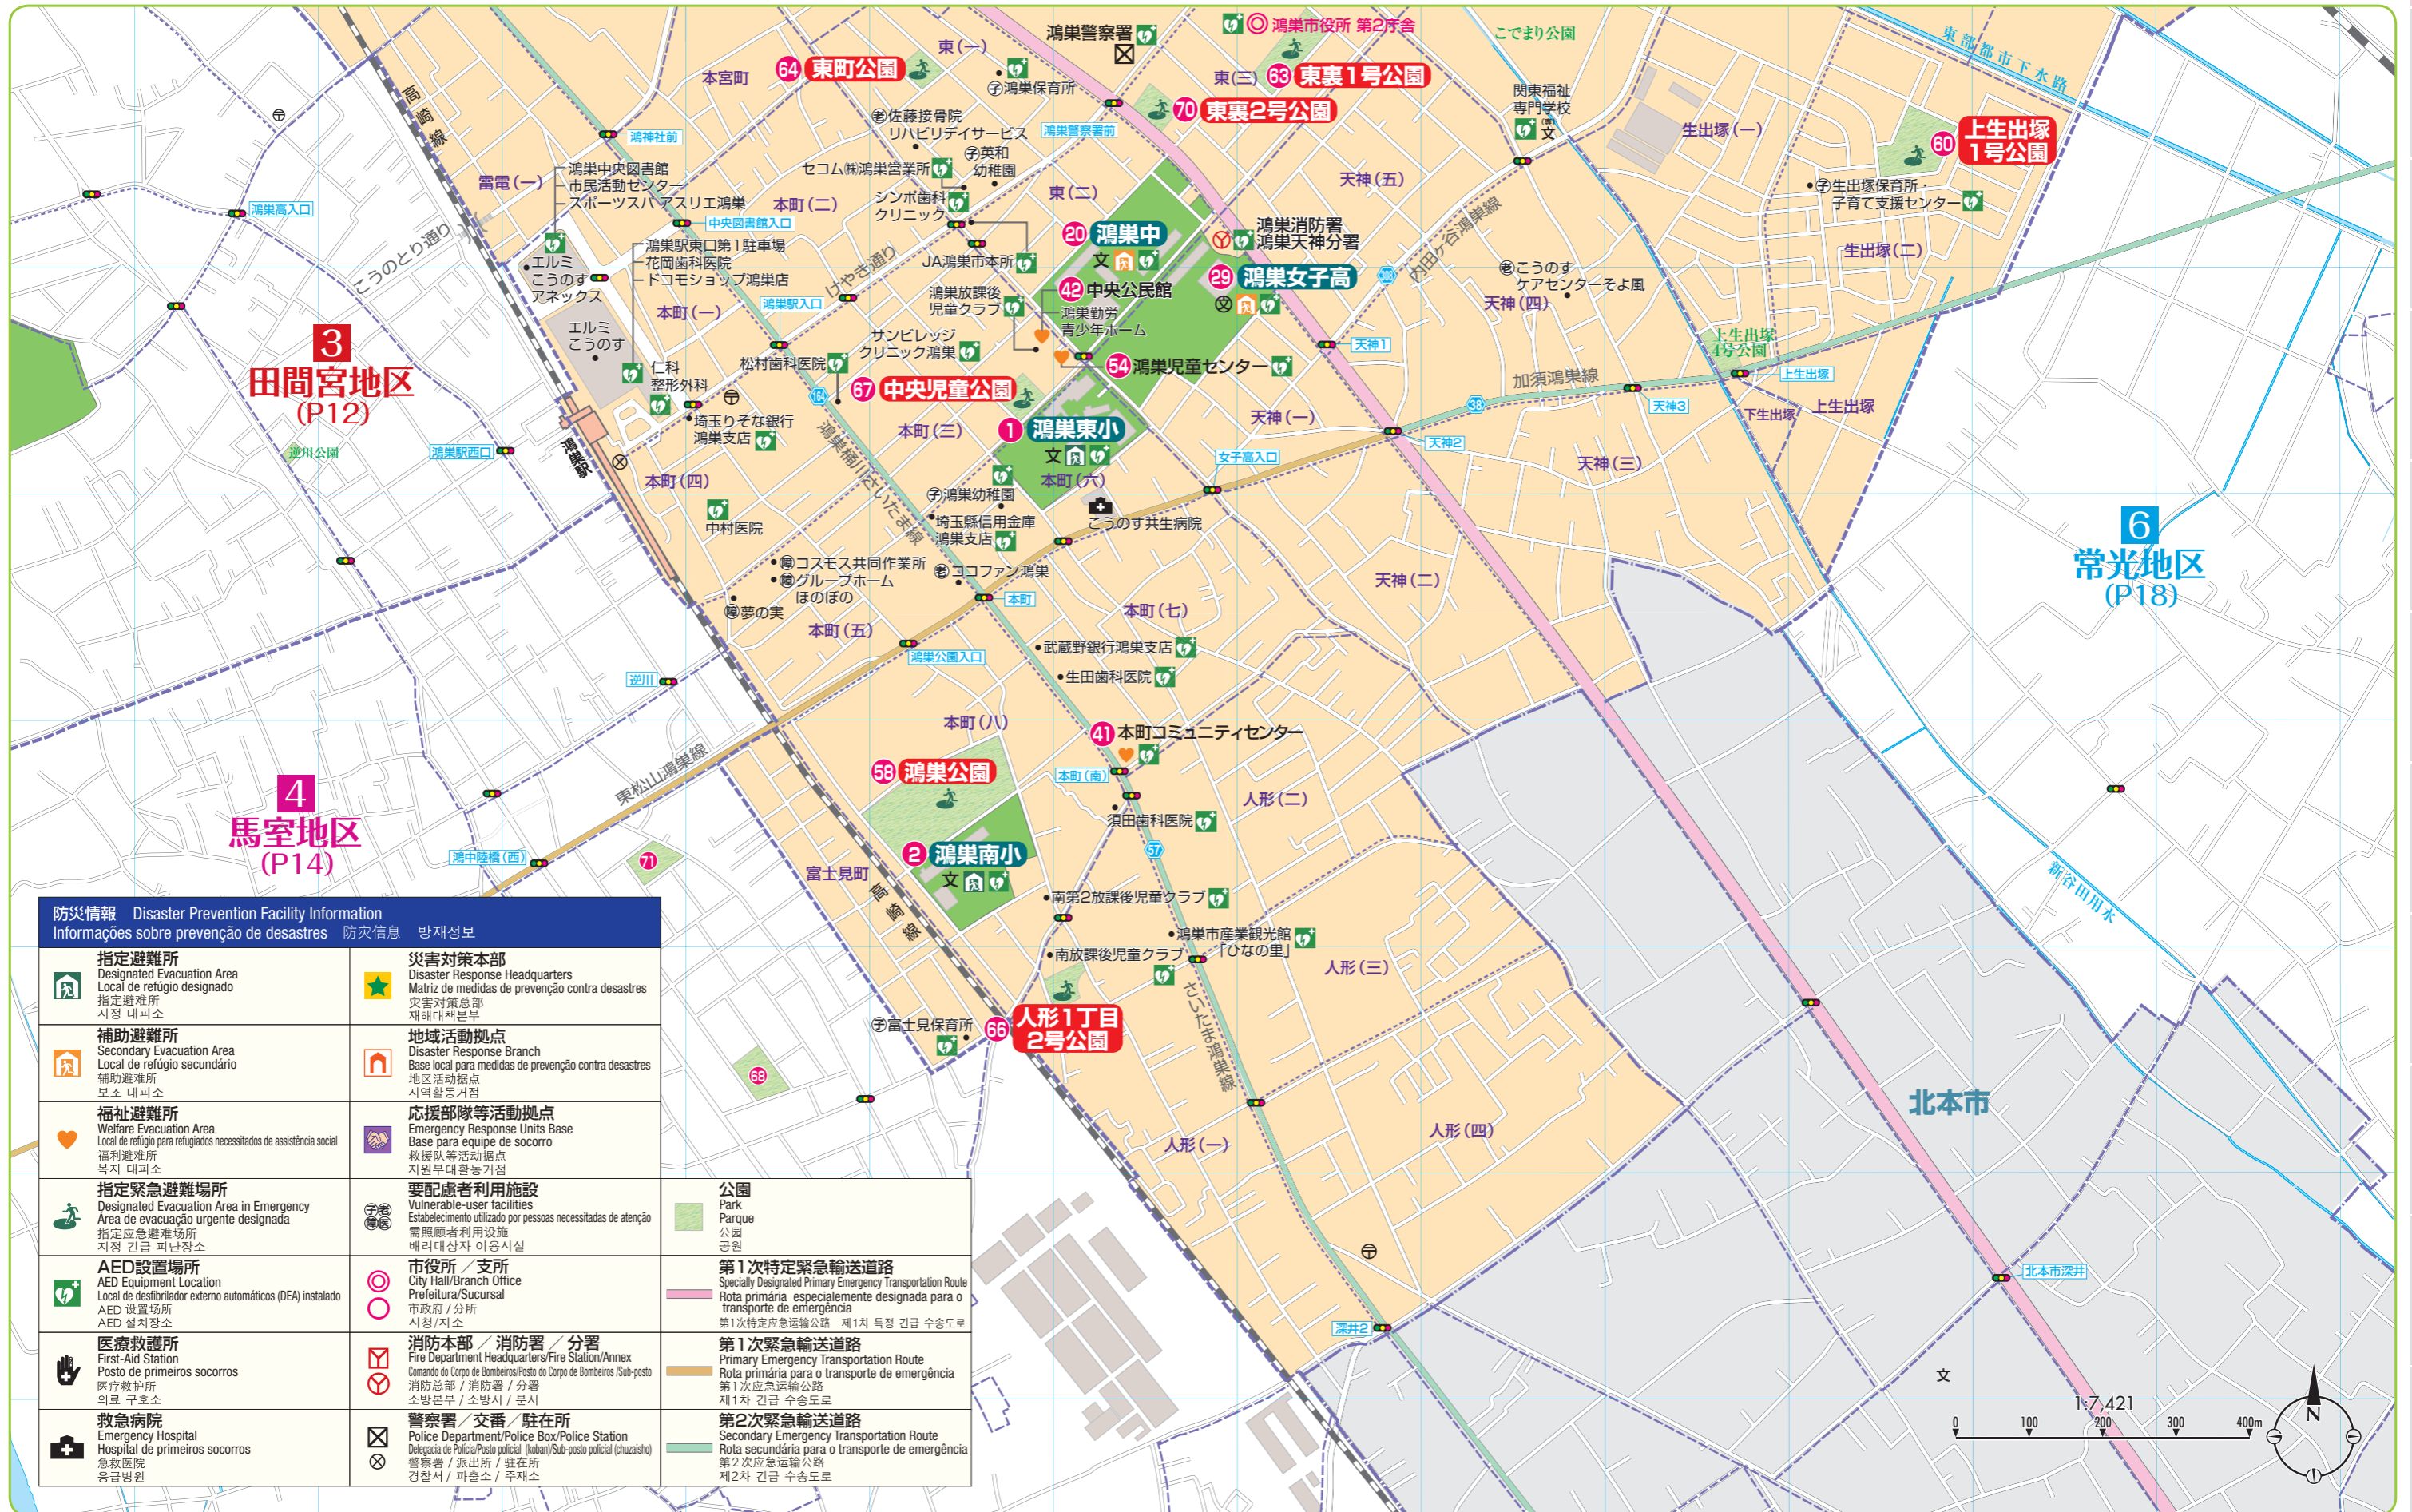

1 鴻巣地区 (南部)

地域別 避難所・避難場所マップ

防災情報 Disaster Prevention Facility Information Informações sobre prevenção de desastres 防災信息 방재정보		
指定避難所 Designated Evacuation Area Local de refúgio designado 指定避難所 지정 대피소	災害対策本部 Disaster Response Headquarters Matriz de medidas de prevenção contra desastres 災害対策本部 재해대책본부	公園 Park Parque 公園 공원
補助避難所 Secondary Evacuation Area Local de refúgio secundário 補助避難所 보조 대피소	地域活動拠点 Disaster Response Branch Base local para medidas de prevenção contra desastres 地区活动据点 지역활동거점	第1次特定緊急輸送道路 Specially Designated Primary Emergency Transportation Route Rota primária especialmente designada para o transporte de emergência 第1次特定緊急輸送道路 제1차 특정 긴급 수송도로
福祉避難所 Welfare Evacuation Area Local de refúgio para refugiados necessitados de assistência social 福祉避難所 복지 대피소	応援部隊等活動拠点 Emergency Response Units Base Base para equipe de socorro 救援隊等活動据点 지원부대활동거점	第1次緊急輸送道路 Primary Emergency Transportation Route Rota primária para o transporte de emergência 第1次緊急輸送道路 제1차 긴급 수송도로
指定緊急避難場所 Designated Evacuation Area in Emergency Área de evacuação urgente designada 指定緊急避難場所 지정 긴급 피난장소	要配慮者利用施設 Vulnerable-user facilities Estabelecimento utilizado por pessoas necessitadas de atenção 需照顾者利用设施 배려대상자 이용시설	第2次緊急輸送道路 Secondary Emergency Transportation Route Rota secundária para o transporte de emergência 第2次緊急輸送道路 제2차 긴급 수송도로
AED設置場所 AED Equipment Location Local de desfibrilador externo automáticos (DEA) instalado AED 設置場所 AED 설치장소	市役所/支所 City Hall/Branch Office Prefeitura/Sucursal 市政府/分所 시청/지소	
医療救護所 First-Aid Station Posto de primeiros socorros 医疗救护所 의료 구호소	消防本部/消防署/分署 Fire Department Headquarters/Fire Station/Annex Comando do Corpo de Bombeiros/Posto do Corpo de Bombeiros/Sub-posto 消防本部/消防署/分署 소방본부/소방서/분서	
救急病院 Emergency Hospital Hospital de primeiros socorros 急救医院 응급병원	警察署/交番/駐在所 Police Department/Police Box/Police Station Delegacia de Polícia/Posto policial (koban)/Sub-posto policial (chuzaiho) 警察署/派出所/駐在所 경찰서/파출소/주재소	

- 1 鴻巣地区
- 2 箕田赤見台地区
- 3 田間宮地区
- 4 馬室地区
- 5 笠原地区
- 6 常光地区
- 7 川里地区
- 8 吹上地区
- 地震
  ハザードマップ
- 洪水
  ハザードマップ
- 土砂災害
  ハザードマップ