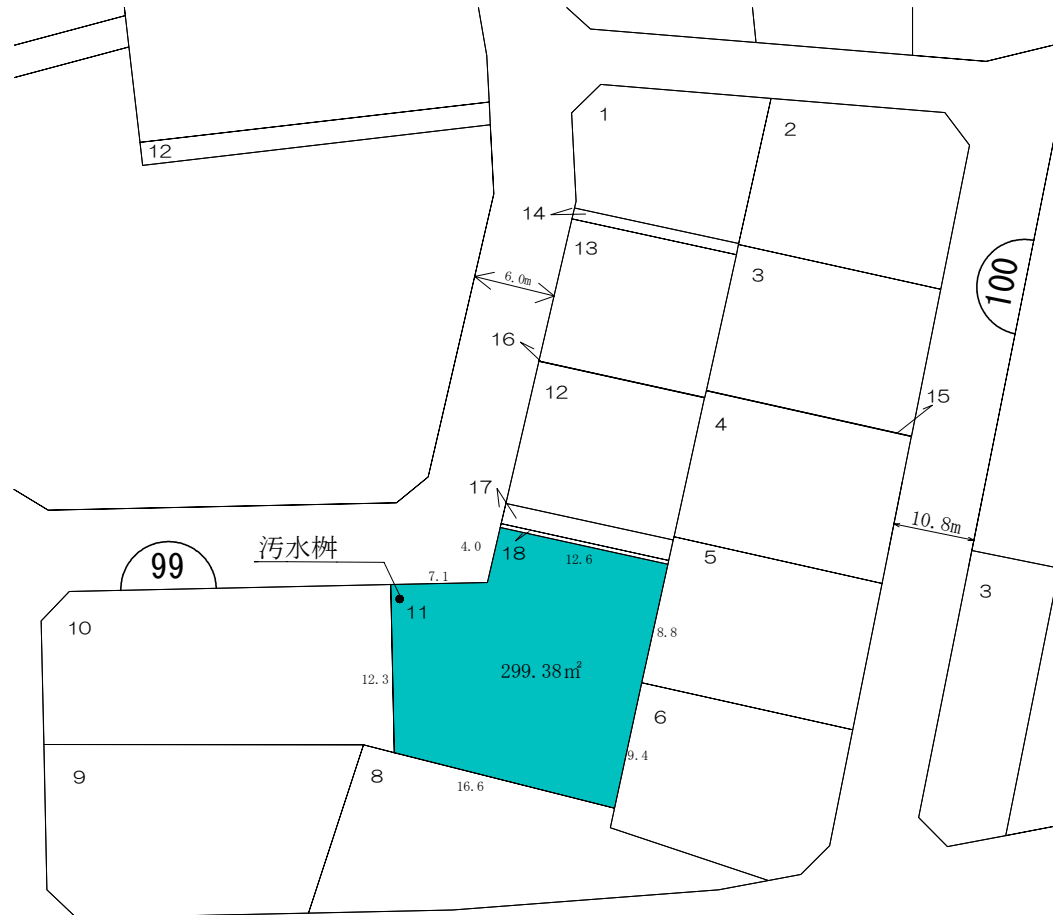

宅地（保留地）形状図

縮尺：Free

鴻巣都市計画事業北新宿第二土地区画整理事業

街区画地	99街11画地
宅地面積	299.38m ² (約91坪)
用途地域	第一種住居地域
建ぺい率	60%
容積率	200%

(注) 保留地の地積及び辺長については、出来高確認測量により些少の差異が生じることがあります。