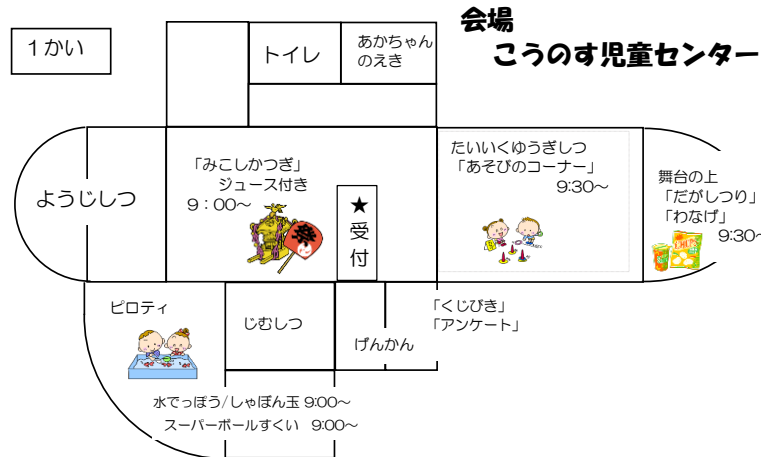

# アトラクションしょうかい

## 《おねがい》

- ・館内での食事はご遠慮ください。
- ・熱中症予防のため、水分補給は適宜行ってください。

7月4日(土)  
開館・受付9時から

## 1かい

- ・あそびのコーナーその1 *By あそびのボランティア*
- ・あそびのコーナーその2 (わなげ)
- ・お菓子作り
- ・みこしかつぎ (ジュース付き)