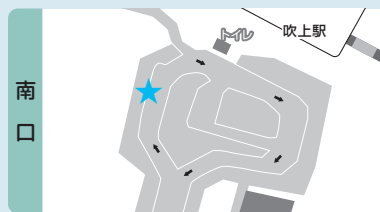

こちらのす乗合タクシー デマンド交通ひなちゃんタクシー 共通乗降場

こちらのす乗合タクシー

デマンド交通ひなちゃんタクシー

一部市外に行けます

北本方面：北里大学メディカルセンター、北本駅西口・東口
 行田・熊谷方面：行田総合病院、さめじまボンディングクリニック、石井クリニック、匠の杜薬局

詳しくは、登録窓口または上記QRコードより市ホームページにある共通乗降場一覧をご覧ください

運行範囲

- 自宅 → 共通乗降場
- 共通乗降場 → 自宅
- 共通乗降場 → 共通乗降場

※ 自宅以外の個人宅は行けません
 ※ 市外から市外の運行はできません
 ※ 自宅又は共通乗降場以外での乗車・降車はできません
 ※ 行先の変更や寄り道はできません

各駅の乗降場所 (★)

Ⅰ 鴻巣駅

Ⅱ 北鴻巣駅

Ⅲ 吹上駅

Ⅳ 北本駅

こちらのす乗合タクシー 共通乗降場 追加方法について

- 1 利用者が施設側へこちらのす乗合タクシーの共通乗降場にして欲しいことを伝えます。(追加できるのは、市内の施設に限ります。)
- 2 施設側が予約センターへ申請します。
- 3 設定が完了し、利用できます。

デマンド交通の利用者へ

デマンド交通のルール・約束を守ってご利用ください

お帰りの際は、**コミュニティバス フラワー号** をご利用ください!

ひなちゃんタクシーの利用者へ

当日限り有効の「フラワー号無料乗車券」を発行します

ひなちゃんタクシーを利用したときに、タクシー運転手にお申し出ください。

青色の看板が目印です。

こちらのす乗合タクシー
 ひなちゃんタクシー
 デマンド交通ひなちゃんタクシー