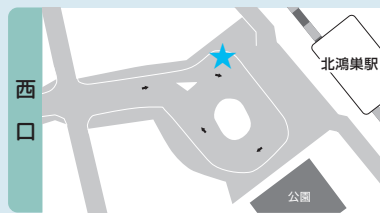

こちらのす乗合タクシー デマンド交通ひなちゃんタクシー 共通乗降場

こちらのす乗合タクシー

デマンド交通ひなちゃんタクシー

一部市外に行けます

北本方面：北里大学メディカルセンター、北本駅西口・東口
 行田・熊谷方面：行田総合病院、さめじまボンディングクリニック、石井クリニック、匠の杜薬局

詳しくは、登録窓口または上記QRコードより市ホームページにある共通乗降場一覧をご覧ください

運行範囲

- 自宅 → 共通乗降場
- 共通乗降場 → 自宅
- 共通乗降場 → 共通乗降場

※ 自宅以外の個人宅は行けません
 ※ 市外から市外の運行はできません
 ※ 自宅又は共通乗降場以外での乗車・降車はできません
 ※ 行先の変更や寄り道はできません

各駅の乗降場所 (★)

Ⅰ 鴻巣駅

Ⅱ 北鴻巣駅

Ⅲ 吹上駅

Ⅳ 北本駅

こちらのす乗合タクシー 共通乗降場 追加方法について

- 1 利用者が施設側へこちらのす乗合タクシーの共通乗降場にして欲しいことを伝えます。(追加できるのは、市内の施設に限ります。)
- 2 施設側が予約センターへ申請します。
- 3 設定が完了し、利用できます。