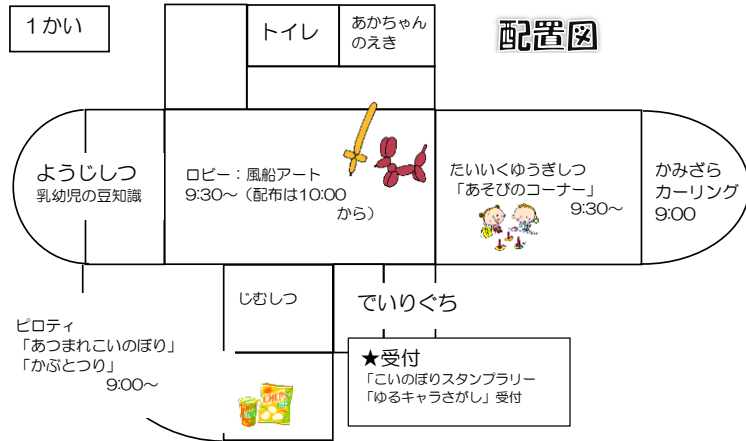

# 2026 こどもの日フェスティバル

## アトラクションしょうかい

### 1かい

- ・あそびのコーナー（体育室） By **あそびのボランティア**
- ・ゲームコーナー（体育室 舞台の上・・・紙皿カーリング）
- ・ふうせんアート（ロビー） By **パルーンアート夢ふうせん**

### ピロティ

- ・ゲームコーナー  
（集まれこいのぼり・お菓子つり）