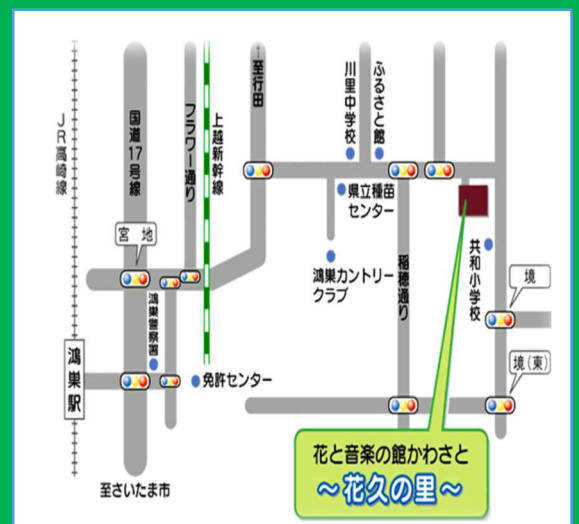

# 2026 花久の里バラまつり

5.9(土)~24(日) 10:00~16:00

バラの香りにつつまれた特別な空間が皆様をお待ちしています  
ゆったりとしたくつろぎの時間をお楽しみください。

埼玉県産小麦粉あやひかり  
を使用したこしのある花音  
里うどん。

新鮮な野菜、野菜苗  
をお安く販売。期間  
限定でばら苗も販売  
します。  
育て方の相談もでき  
ますよ。

# ＜花久の里バラまつり期間中のイベントのご案内＞

- 5月10日(日) オカリナ演奏会 13:30～
- 11日(月) 古末カルテット演奏会 13:30～  
クラシックの室内楽曲からポピュラーソングまで演奏
- 14日(木) フラダンス 13:30～
- 16日(土) フルートとピアノによるコンサート 1回目 11:00～2回目 13:30～  
クラシックの小品とポピュラーな楽曲を演奏
- 17日(日) 矢島音葉ピアノ演奏 1回目 11:00～ 2回目 13:30～  
クラシックのピアノ曲やポピュラー楽曲の演奏  
(農業女子「ひまわり会」の花の販売 10:00～16:00)
- 18日(月) シューガーマミーズ コンサート 1回目 11:00～ 2回目 13:30～  
クラシックの小品やポピュラーソングの演奏
- 19日(火) みにょん演奏会 1回目 11:00～ 2回目 13:30～  
クラシックの小品とポピュラーソングの演奏
- 20日(水) ベル・エポック演奏会 1回目 11:00～ 2回目 13:00～  
クラシックの小品とポピュラーソングの演奏
- 21日(木) モーメントフォークコンサート 13:30～
- 22日(金) オカリナ演奏 13:30～
- 24日(日) タケウチバンド コンサート 12:00～

昭和、平成、令和のポピュラーミュージックを演奏

※バラ祭り期間中は毎日「バラ祭りマルシェ」を開催します。

※駐車場が大変混み合いますので、フラワー号等の公共交通機関をご利用ください。