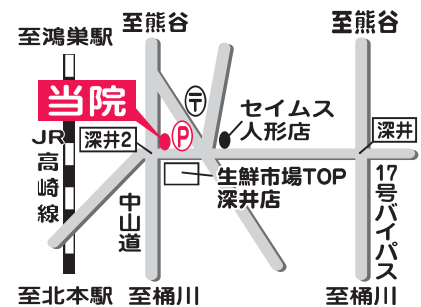

2期

— 廣 告 —

ひまわりこどもクリニック

診療時間	月	火	水	木	金	土	日
午前9:00~12:00	○	○	○	○	○	○	×
午後2:30~ 3:30 (健診・予防接種)	○	○	×	○	○	×	×
午後3:30~ 6:30	○	○	×	○	○	×	×

● 休診日：水曜午後・土曜午後・日曜・祝日

☎048-544-5600 <https://www.himawari-kids-clinic.com/>

鴻巣市人形4-6-25
 人形町メディカルビル2F

施設一覧(保育所、認定こども園、幼稚園)

保育施設

特集

◆市内認可保育所

施設名	電話番号	住所	対象年齢
鴻巣保育所	☎048-542-5353	東1-8-7	生後2か月から 小学校入学前まで
馬室保育所	☎048-542-2697	滝馬室1152-1	生後5か月から 小学校入学前まで
生出塚保育所	☎048-542-8280	生出塚2-7-1	生後5か月から 小学校入学前まで
登戸保育所	☎048-597-1622	登戸612	生後5か月から 小学校入学前まで
鎌塚保育所	☎048-548-0227	鎌塚2-11-33	生後8か月から 小学校入学前まで
吹上富士見保育所	☎048-548-1803	吹上富士見 4-8-18	生後8か月から 小学校入学前まで
川里ひまわり保育園	☎048-569-0002	関新田1261-1	生後2か月から 小学校入学前まで
私立 寺谷保育園	☎048-596-5471	寺谷335-1	生後2か月から 小学校入学前まで
私立 まごやま保育園	☎048-542-5002	栄町7-24	生後2か月から 小学校入学前まで
私立 どんぐり保育園	☎048-596-8317	糠田1531-2	生後2か月から 小学校入学前まで
私立 ひかりっこ保育園	☎048-541-3506	上谷1950-1	生後6か月から 小学校入学前まで
私立 中央たんぽぽ保育園	☎048-548-1271	吹上富士見 1-14-25	生後8か月から 小学校入学前まで
私立 どんぐりっこ保育園	☎048-501-8285	糠田2801	生後2か月から 小学校入学前まで