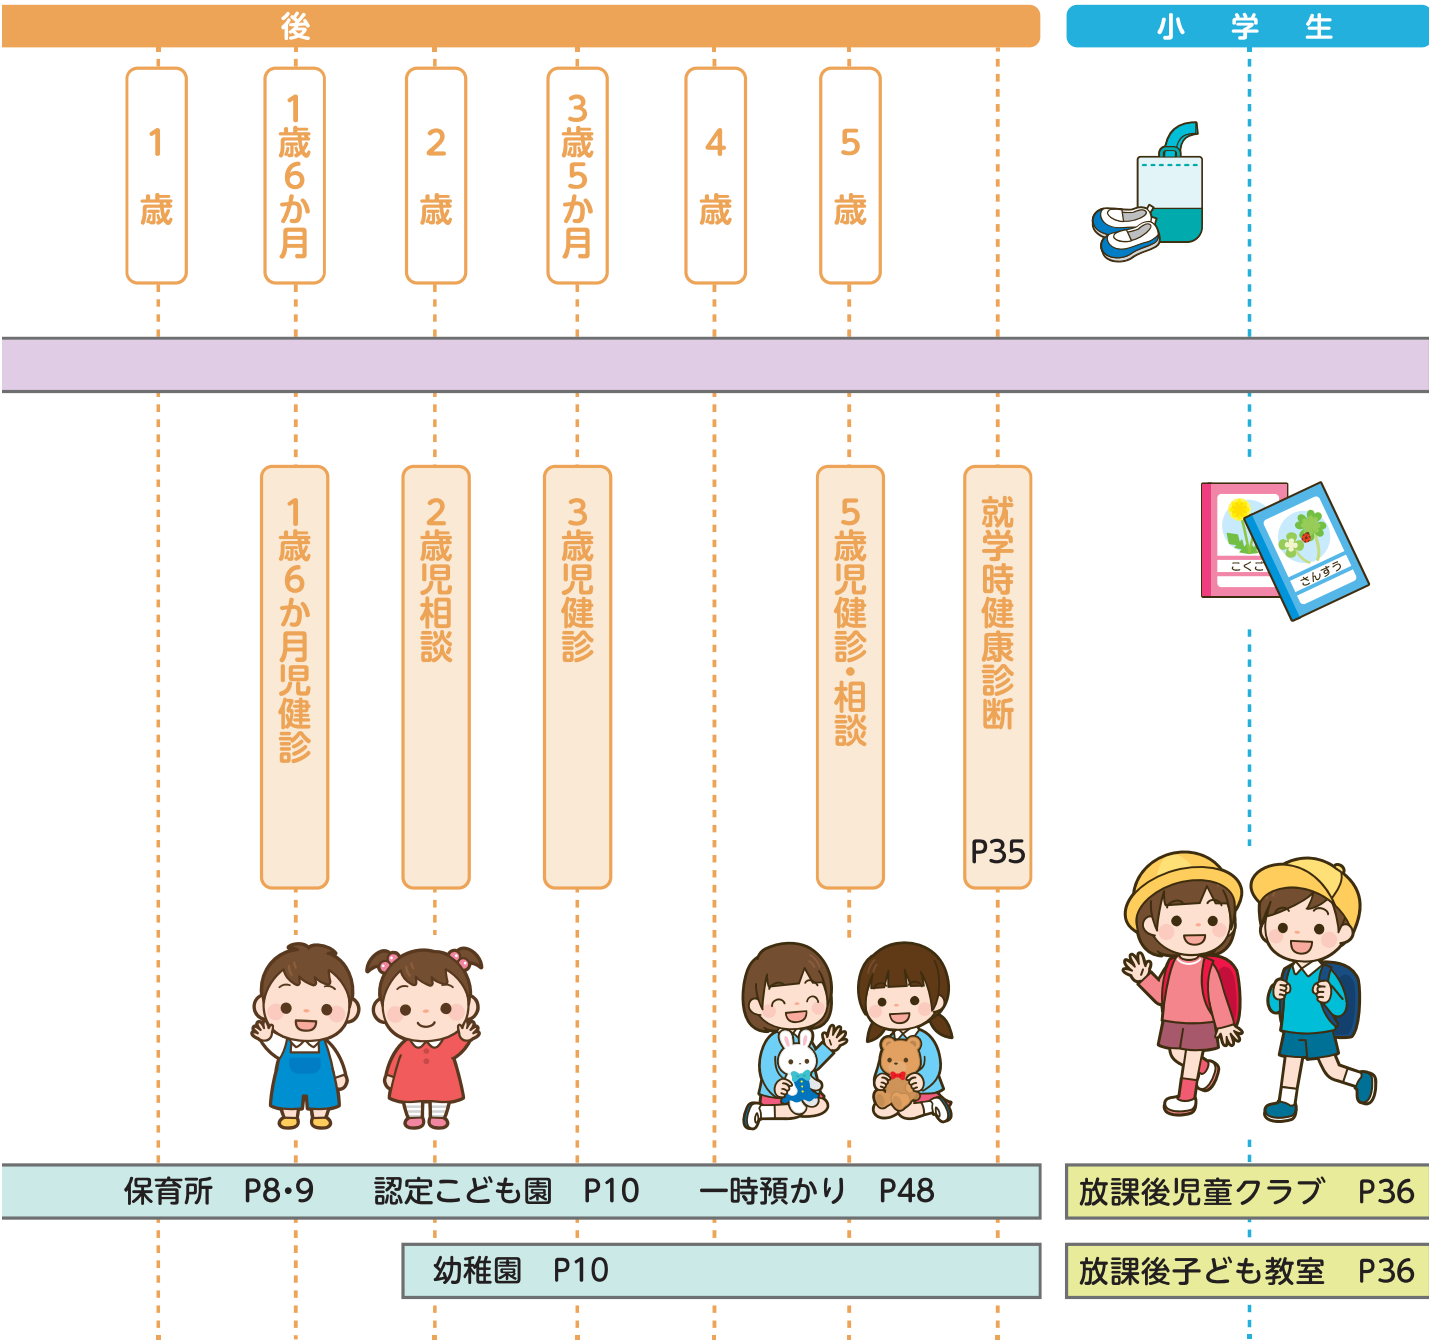

広告

河野小児科医院

☎ 048-541-0146
鴻巣市本町5-5-27

小児科・内科・アレルギー科

診療時間	月	火	水	木	金	土	日・祝
9:00~12:00	○	○	×	○	○	○	×
14:30~18:30	○	○	×	○	○	※	×

※土曜14:00~16:00 / 水・日・祝日は休診
受付は診療終了30分前

病気以外に子育てについてもお気軽にご相談下さい
<https://www.kouno-kids-clinic.jp>

鴻巣駅東口より徒歩7分
鴻巣東小学校入口そば

P15台あります