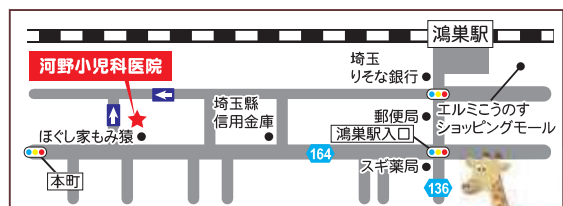

広告

河野小児科医院

☎ 048-541-0146
鴻巣市本町5-5-27

小児科・内科・アレルギー科

診療時間	月	火	水	木	金	土	日・祝
9:00~12:00	○	○	×	○	○	○	×
14:30~18:30	○	○	×	○	○	※	×

※土曜14:00~16:00 / 水・日・祝日は休診
受付は診療終了30分前

病気以外に子育てについてもお気軽にご相談下さい
<https://www.kouno-kids-clinic.jp>

鴻巣駅東口より徒歩7分
鴻巣東小学校入口そば

P15台あります

予防接種を受けましょう(定期接種)

予防接種は、こどもの健康状態の良いときに接種できるように委託医療機関で個別に行っています。生後1か月を目安にお知らせや予診票を郵送します。お知らせに同封されている「予防接種と子どもの健康」を必ず読んでお受けください。

特集

		出生	2か月	3か月	5か月	6か月	8か月	9か月	1歳	2歳
ロタウイルス	ロタリックス (1価)			1回目	2回目					
	ロタテック (5価)			1回目	2回目	3回目				
小児用肺炎球菌										
B型肝炎										←標準的な
5種混合										
BCG										←標準的な
麻しん風しん									1期	
水ぼうそう									1回目	2回目
二種混合										
日本脳炎										1期