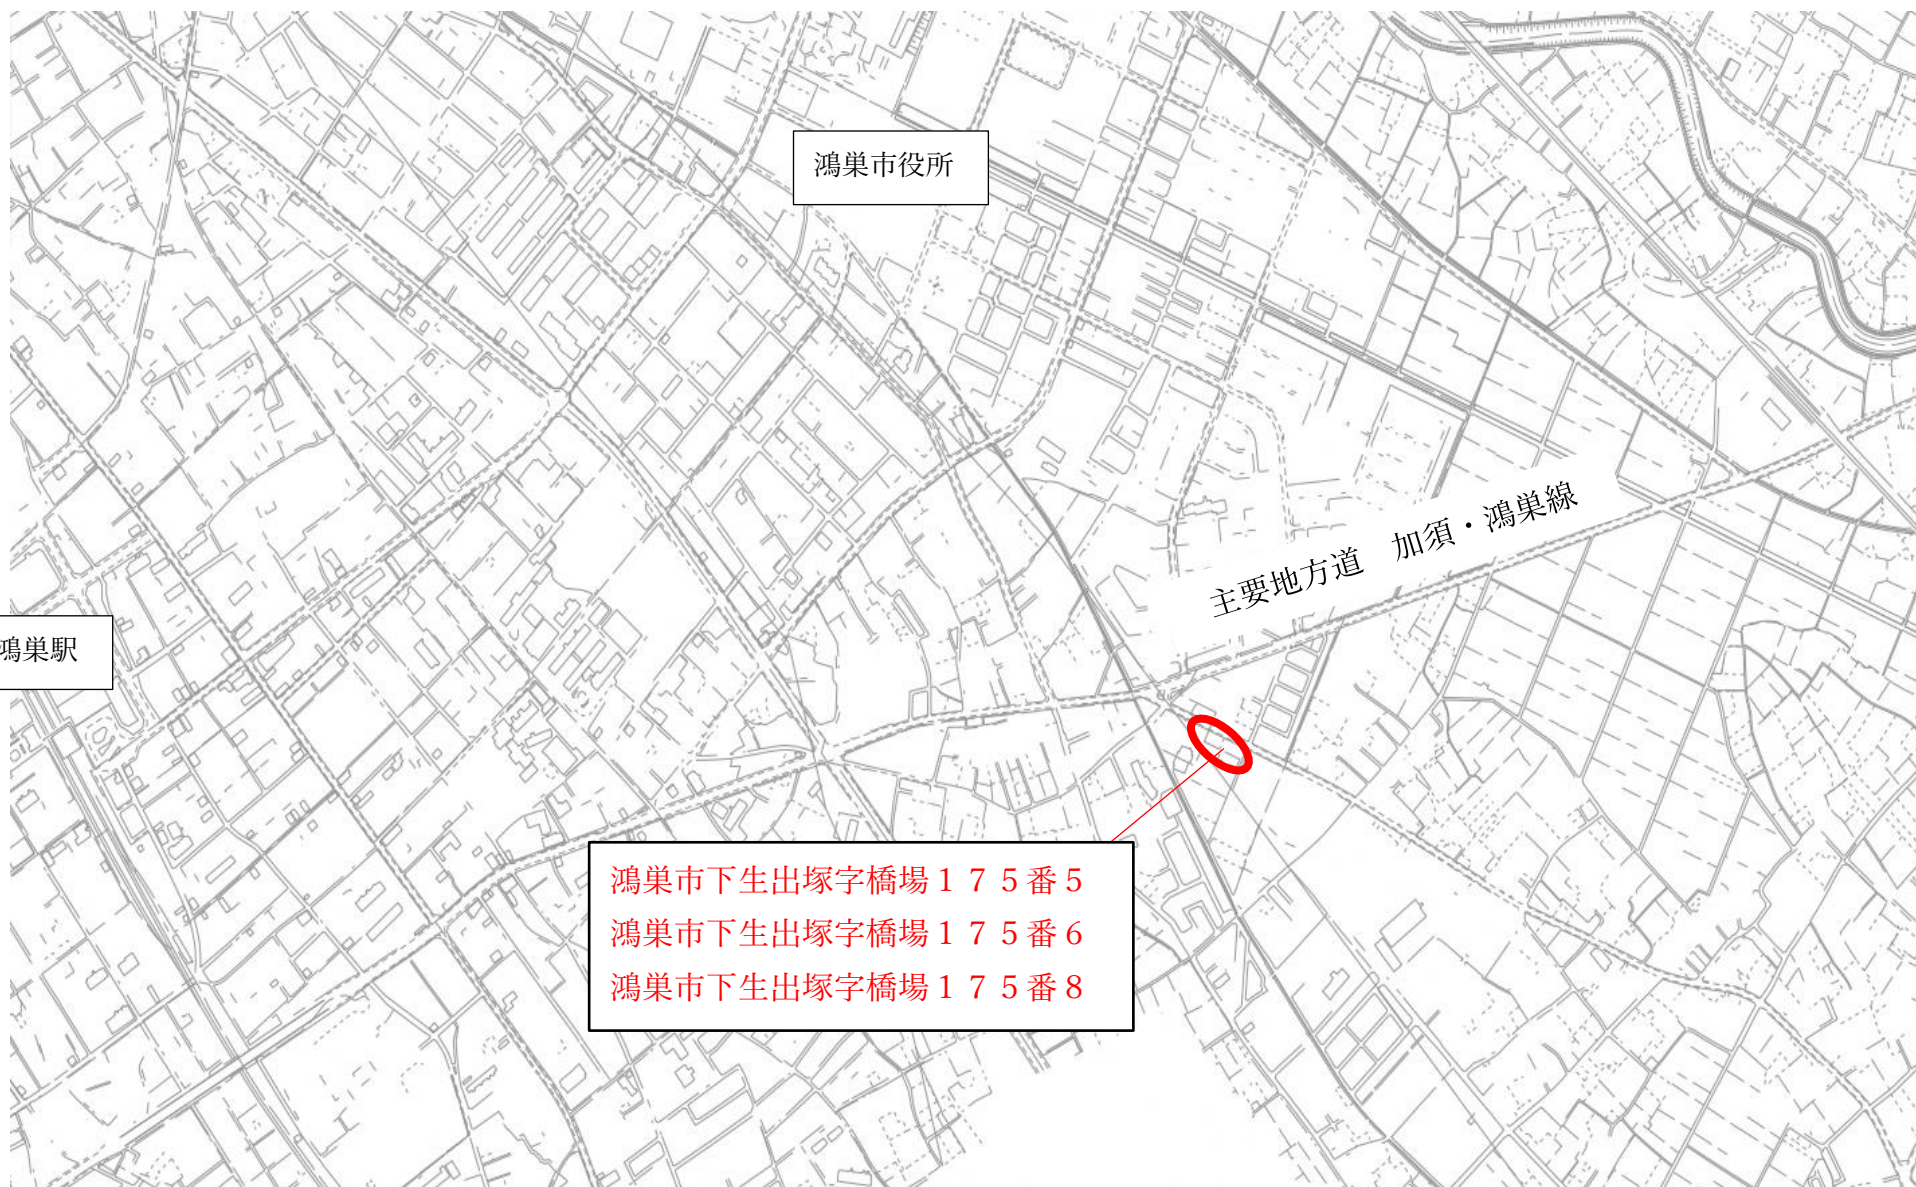

案内図

鴻巣市役所

鴻巣駅

主要地方道 加須・鴻巣線

鴻巣市下生出塚字橋場 1 7 5 番 5
鴻巣市下生出塚字橋場 1 7 5 番 6
鴻巣市下生出塚字橋場 1 7 5 番 8

位置図