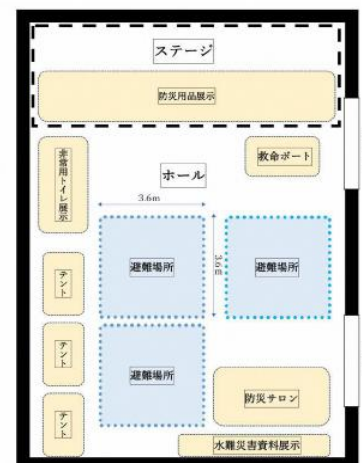

敬具

令和6年11月吉日

田間宮地区自治会連合会 会長 山口 延之

■テーマ 訓練を通じ災害時の「自助・共助・公助」を考えよう！

防災意識と地域力を高めよう！

■当日の訓練内容

体験訓練（自由参加）ふれあいセンター館内・広場にて

避難所体験、水消火器訓練、AED操作訓練、煙中避難訓練など災害時に役立つことを体験できます。また、水害時避難用ポートやダンボールベットなどの避難時でも快適に通ごせるグッズの展示も行います。防災グッズの参加賞も準備しています。

ご家族皆さんでみるって
ご参加ください

【主催】 田間宮地区自治会連合会

【協力】

鴻巣市消防・西分署
鴻巣市消防第9分団
鴻巣市女性消防分団
鴻巣市赤十字専仕団
田間宮小学校PTA
環境衛生委員連合会
自主防犯パトロール隊
田間宮地区ボランティアの皆様

全体

集会室

防災訓練当日！

訓練当日は、様々な機関、団体のご協力のもと、約350名の方にご参加いただきました！