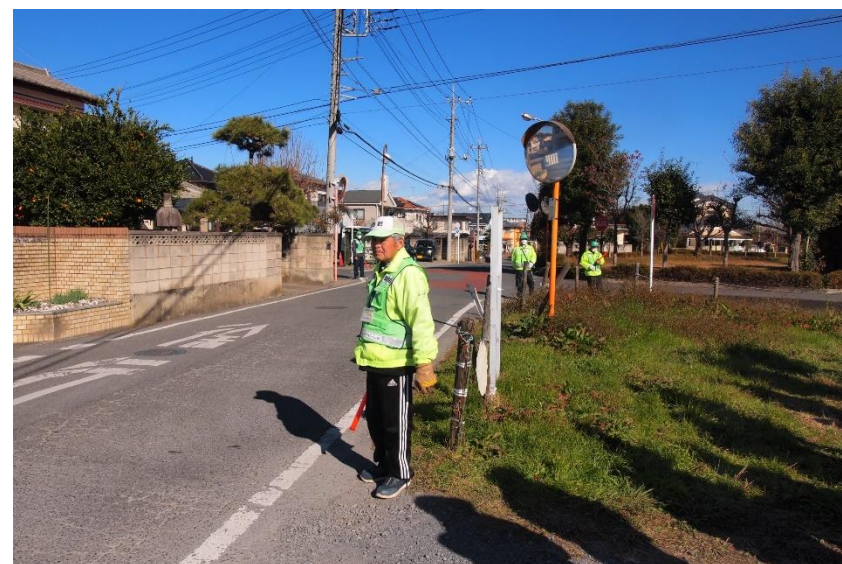

防災訓練当日！

訓練当日は、様々な機関、団体のご協力のもと、約350名の方にご参加いただきました！