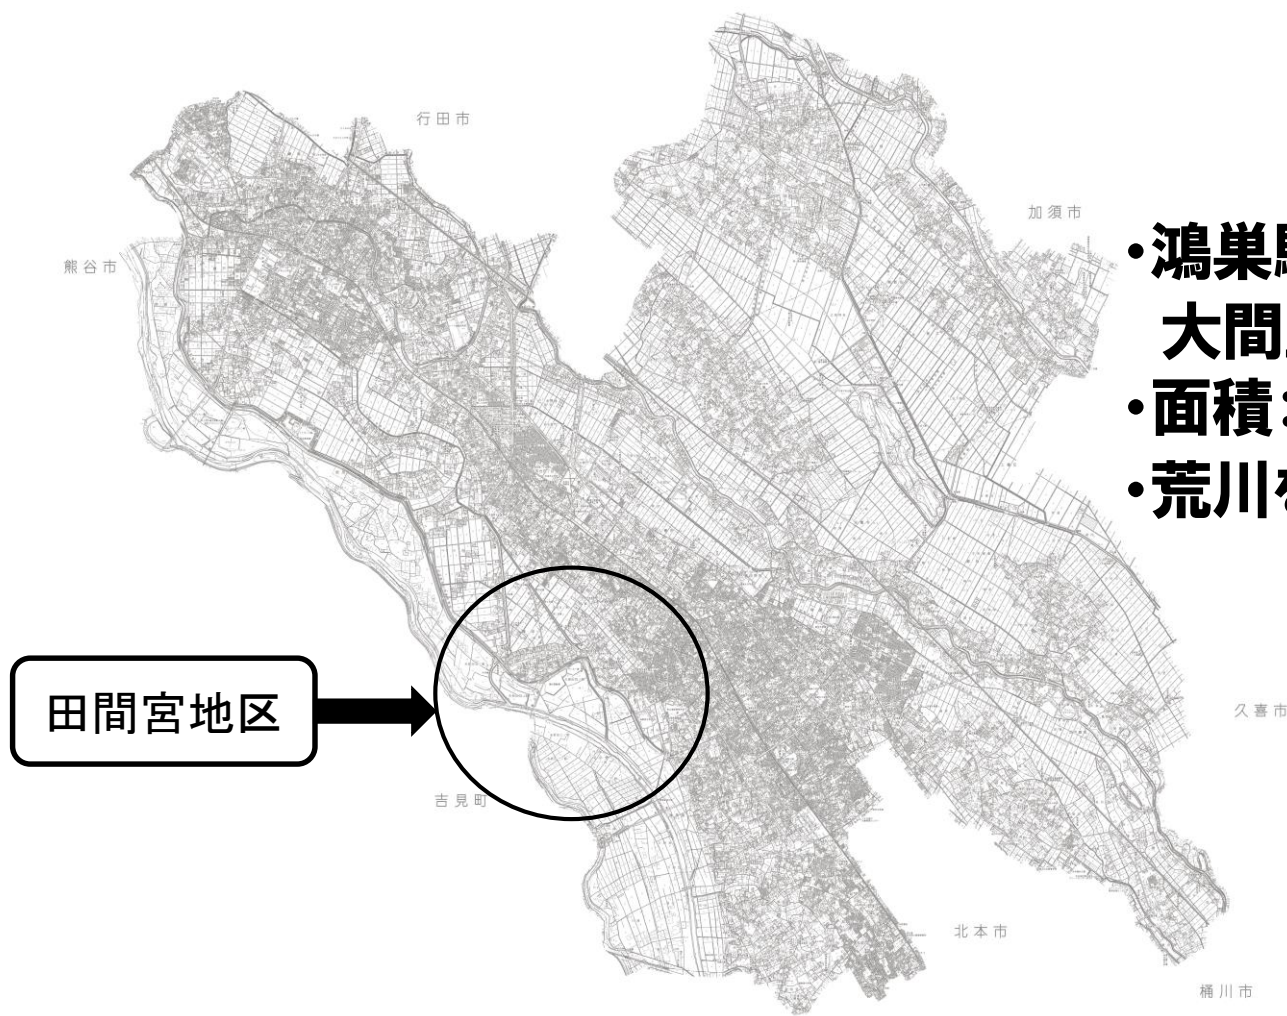

田間宮地区自治会連合会 登戸自治会 活動紹介

田間宮地区自治会連合会
登戸自治会
会長 山口 延之

田間宮地区の位置

- 鴻巣駅西口から
大間土手に面して糠田まで
- 面積: 5.63km²
- 荒川を挟んで吉見町に隣接

☆田間宮地区の人口・世帯数

人口:14,391人

世帯数:6,556世帯

自治会加入世帯:約3,500世帯