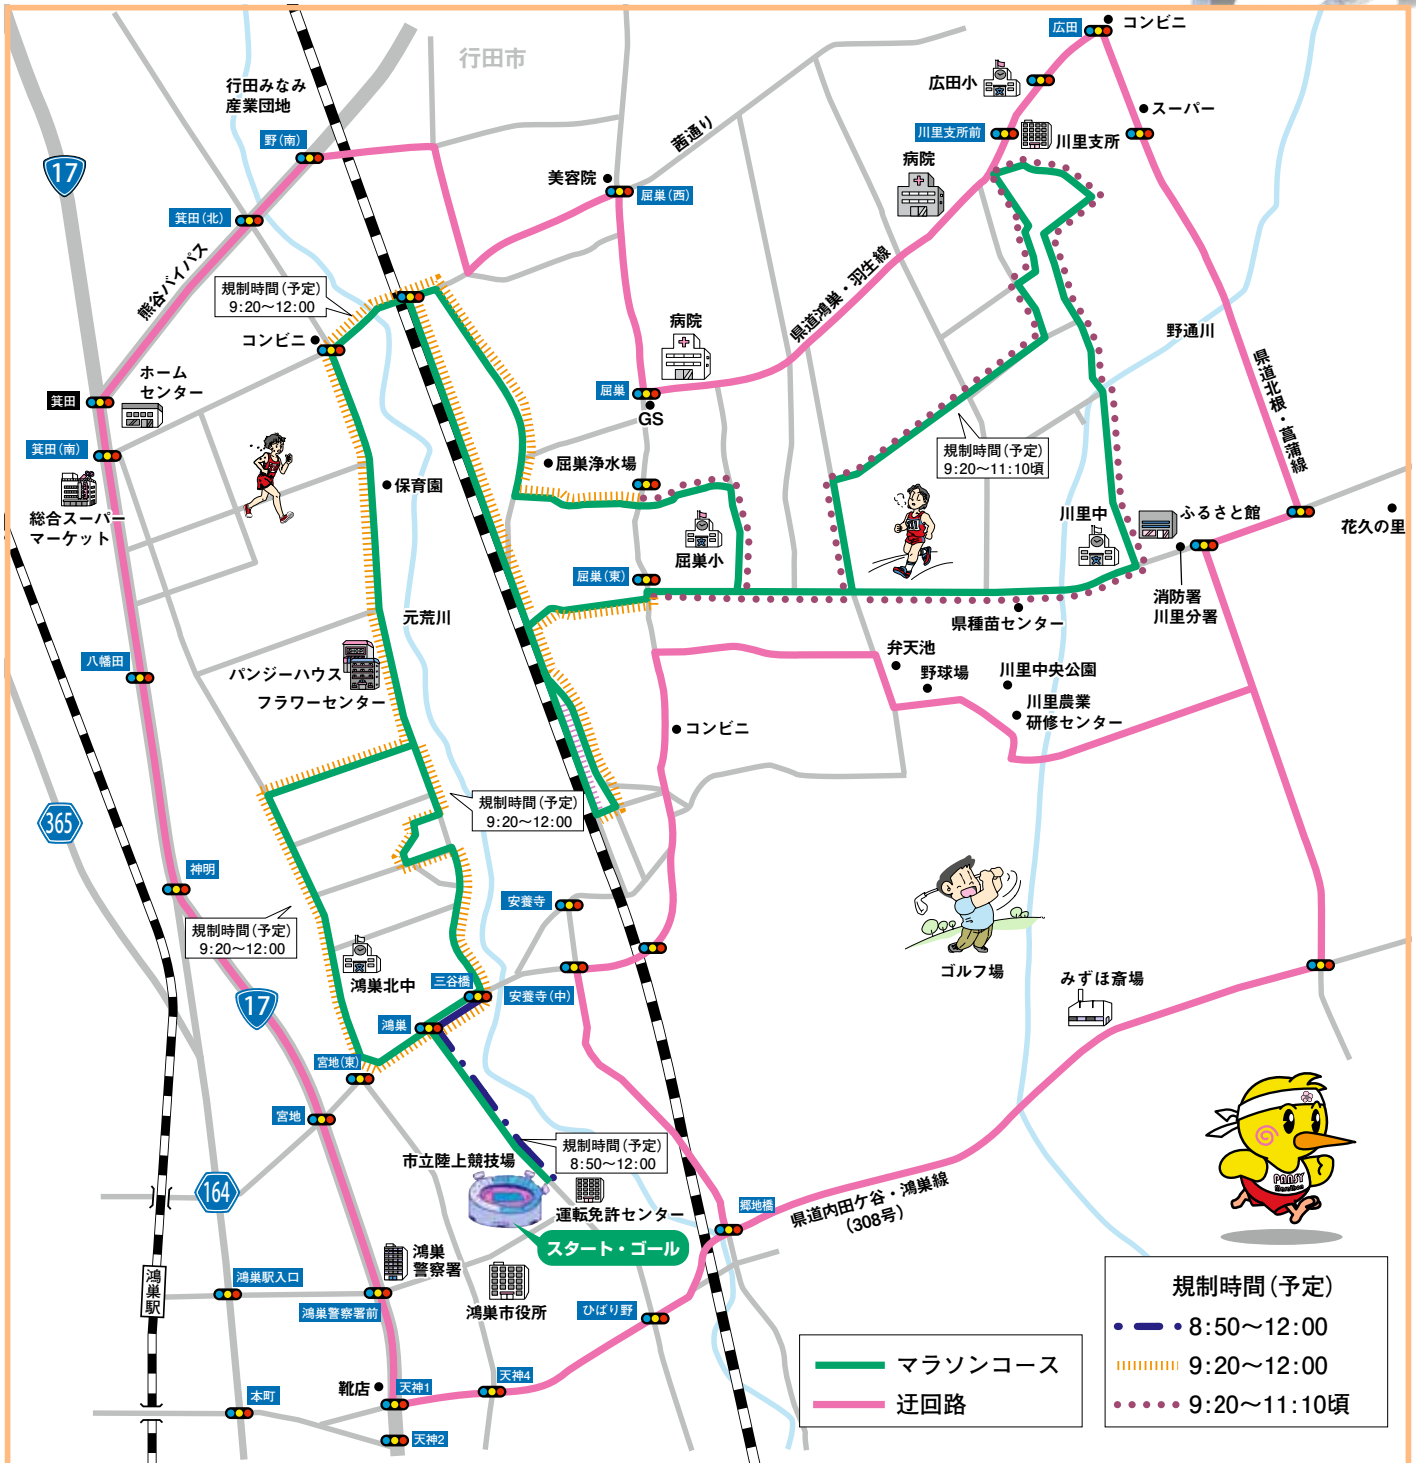

### 3月1日(土) 8時50分~12時

大会開催に伴い交通規制が行われます。

開催中はマラソンコース及びその付近の道路への車両の進入ができません。

ご迷惑をおかけしますが、ご理解とご協力をお願いします。

- マラソンコース内の車両の乗り入れはご遠慮ください
- コミュニティバス「フラワー号」笠原コース・広田コースの一部が午前中運休となるほか、遅延が生じる場合があります

交通規制図は公共施設に設置しているほか、右の二次元コードからも確認できます。