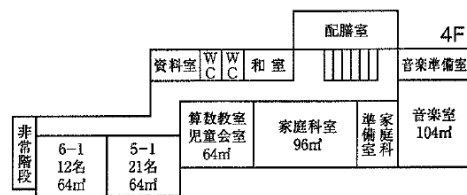

## 【校舎】

- 校舎面積 2865㎡
- 体育館面積 1260.56㎡
- 運動場面積 7236㎡