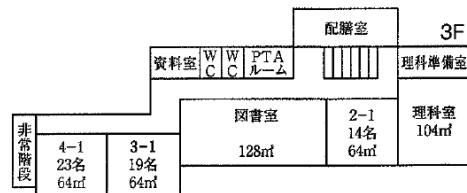

## 【校舎】

- 校舎面積 2865㎡
- 体育館面積 1260.56㎡
- 運動場面積 7236㎡