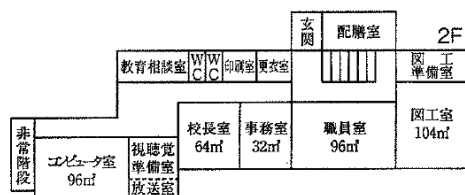

## 【校舎】

- 校舎面積 2865㎡
- 体育館面積 1260.56㎡
- 運動場面積 7236㎡