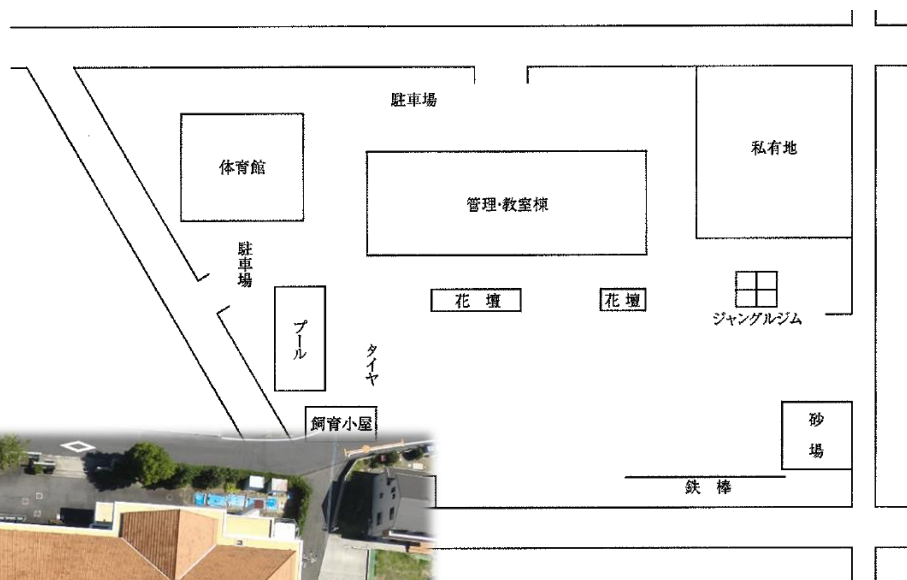

【校地】

○教育支援センター【学校支援課】

主に2階、3階を、事務室、相談室、学習室、研修室として活用予定

○今後の予定

- 令和6年12月 市議会定例会へ教育支援センター移管に関する条例改正（案）を提出
- 令和7年度上半期 駐車場整備、引越し等設置準備
- 令和7年度下半期 教育支援センター運用開始

○校舎及び校地の空きスペースの活用について、全庁で検討中