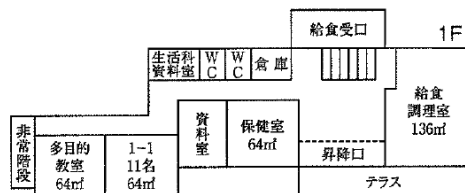

## 【校舎】

- 校舎面積 2865㎡
- 体育館面積 1260.56㎡
- 運動場面積 7236㎡