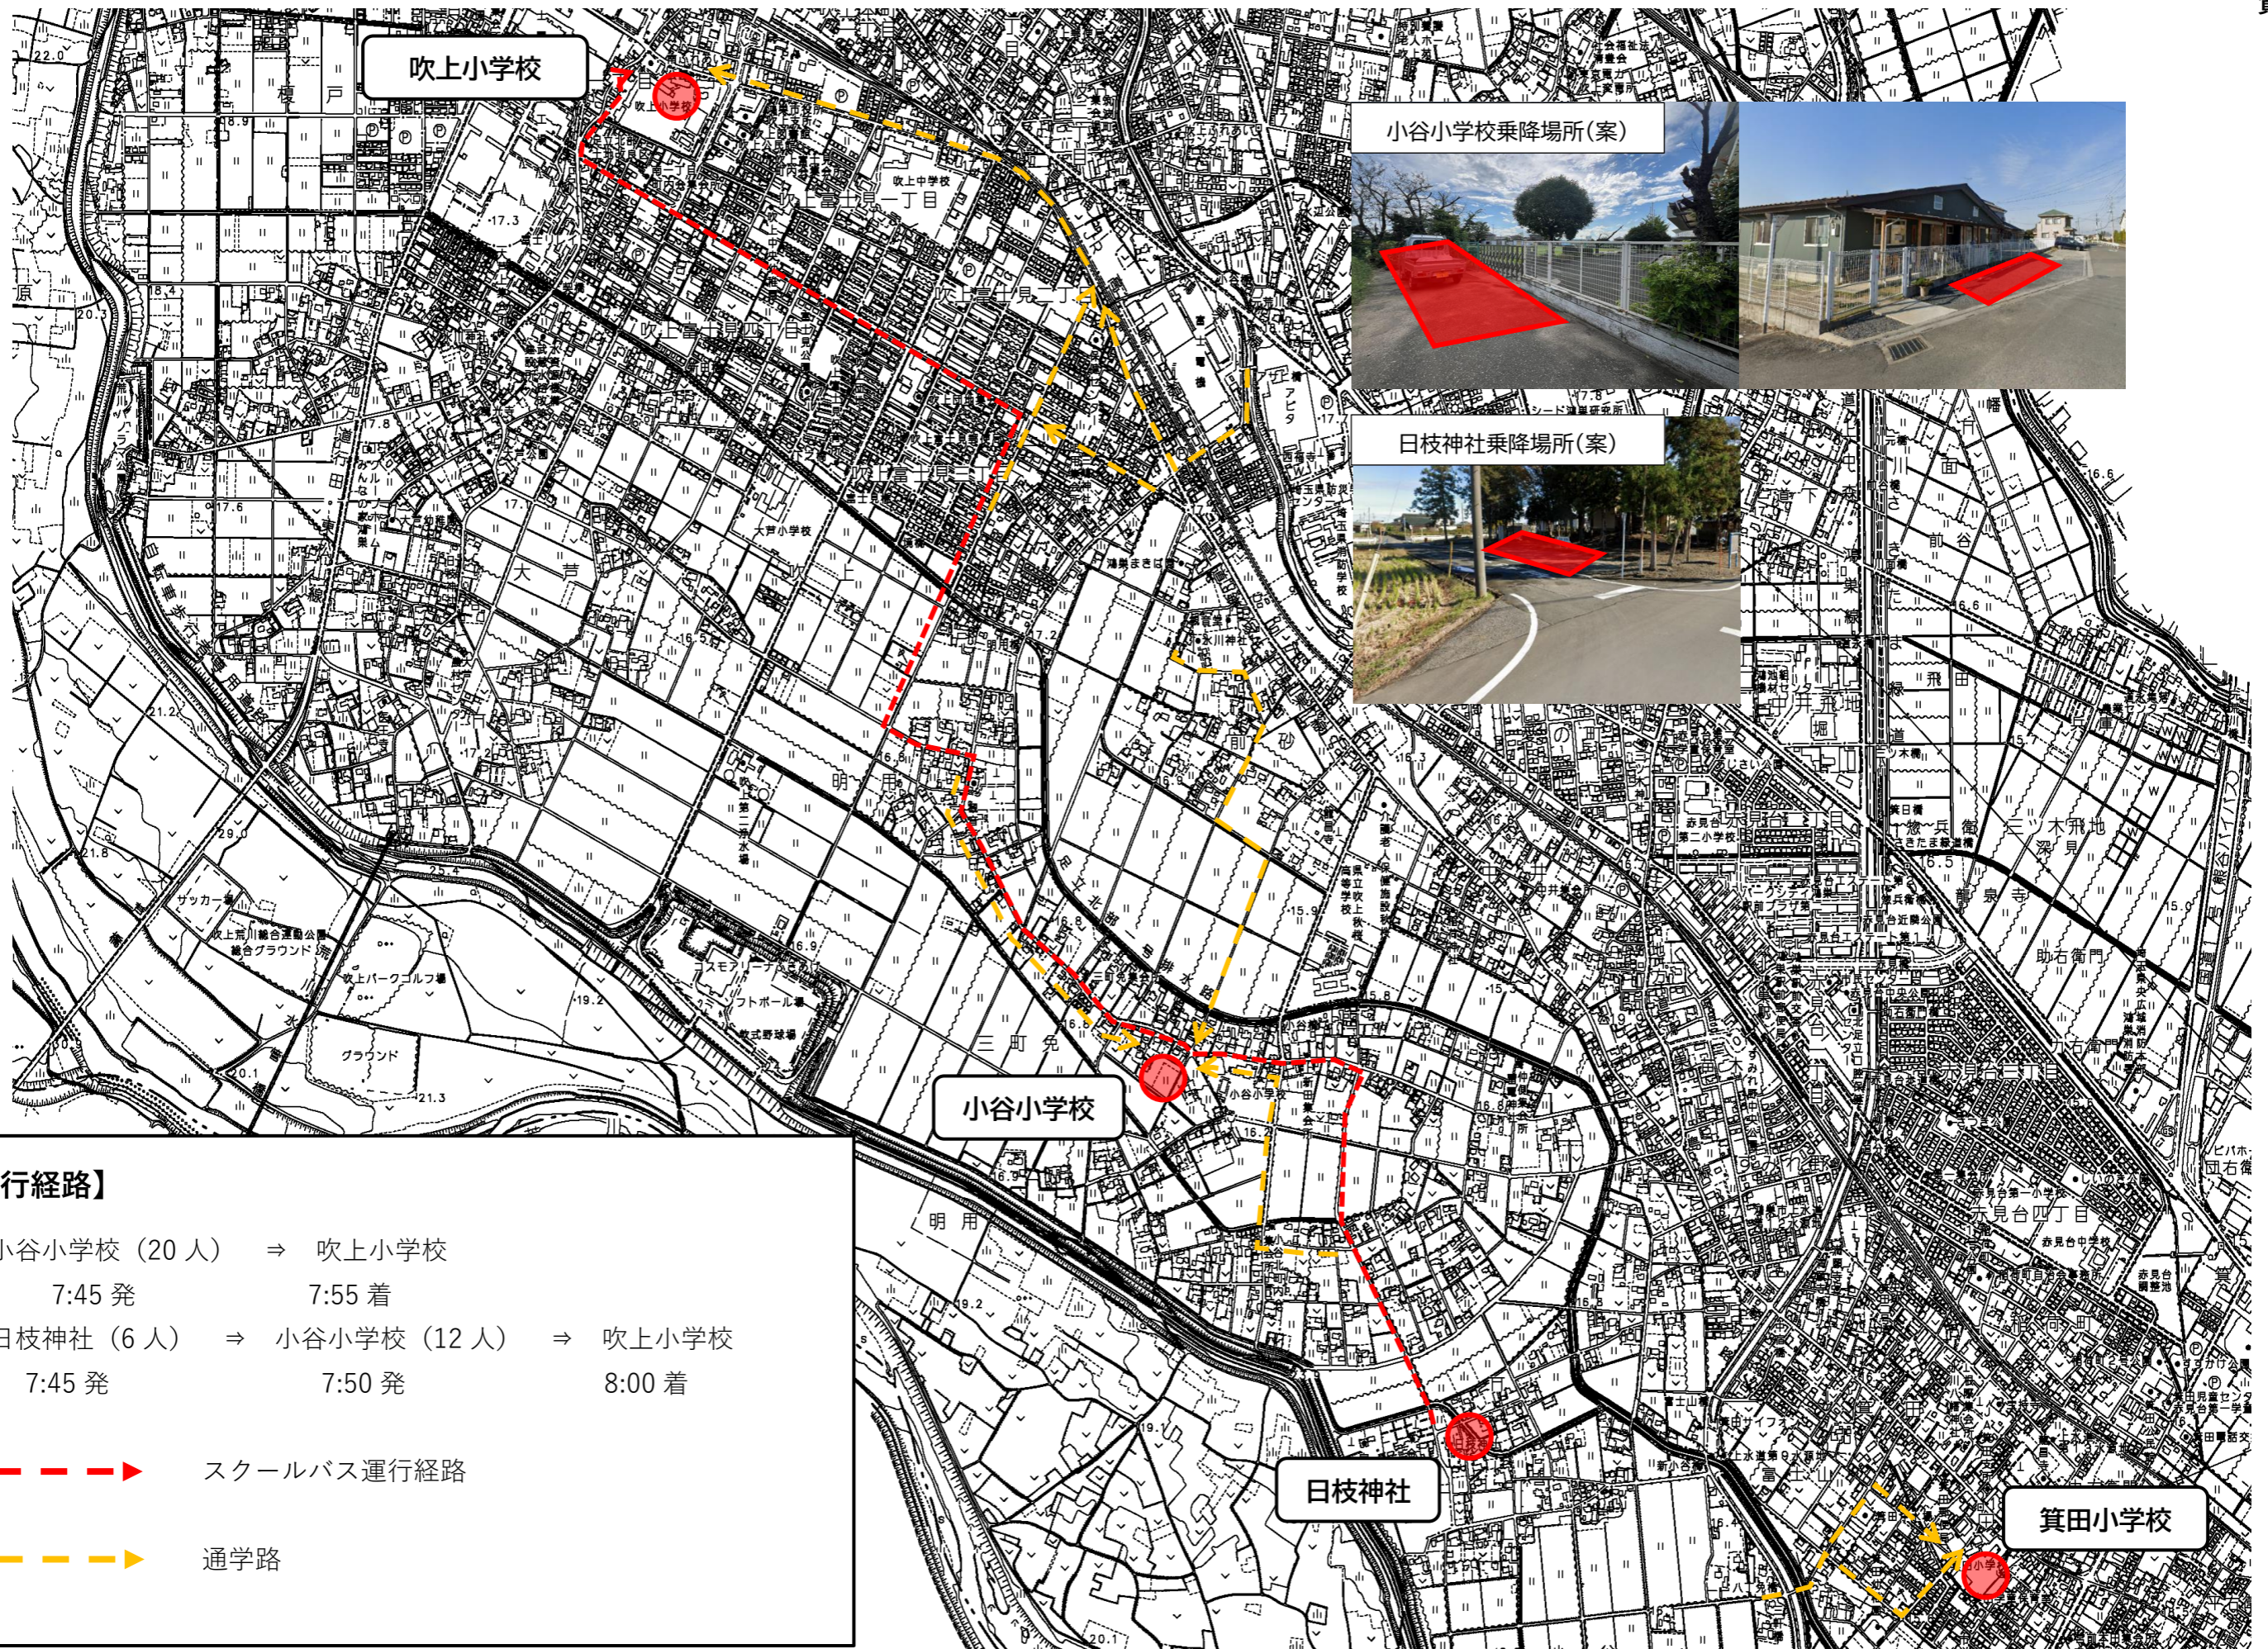

スクールバス運行経路及び通学路（案）

【運行経路】

- ① 小谷小学校 (20人) ⇒ 吹上小学校
7:45 発 7:55 着
- ② 日枝神社 (6人) ⇒ 小谷小学校 (12人) ⇒ 吹上小学校
7:45 発 7:50 発 8:00 着

---> スクールバス運行経路

---> 通学路