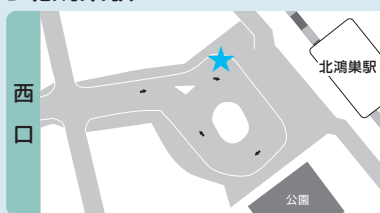

このす乗合タクシー デマンド交通ひなちゃんタクシー 共通乗降場

このす乗合タクシー

デマンド交通ひなちゃんタクシー

一部市外に行けます 北里大学メディカルセンター、行田総合病院、さめじまボンディングクリニック、北本駅西口・東口

詳しくは、登録窓口または上記QRコードより市ホームページにある共通乗降場一覧をご覧ください

運行範囲

- 自宅 → 共通乗降場
- 共通乗降場 → 自宅
- 共通乗降場 → 共通乗降場

※自宅以外の個人宅は行けません
 ※市外から市外の運行はできません
 ※自宅又は共通乗降場以外での乗車・降車はできません
 ※行先の変更や寄り道はできません

各駅の乗降場所 (★)

Ⅰ 鴻巣駅

Ⅱ 北鴻巣駅

Ⅲ 吹上駅

Ⅳ 北本駅

このす乗合タクシー 共通乗降場 追加方法について

- 1 利用者が施設側へこのす乗合タクシーの共通乗降場にして欲しいことを伝えます。(追加できるのは、市内の施設に限ります。)
- 2 施設側が予約センターへ申請します。
- 3 設定が完了し、利用できます。

お帰りの際は、コミュニティバス **フラワー号** をご利用ください!

ひなちゃんタクシーの利用者へ

当日限り有効の「フラワー号無料乗車券」を発行します

ひなちゃんタクシーを利用したときに、タクシー運転手にお申し出ください。

青色の看板が目印です。

ひなちゃんタクシーの共通乗降場

共通乗降場

鴻巣市