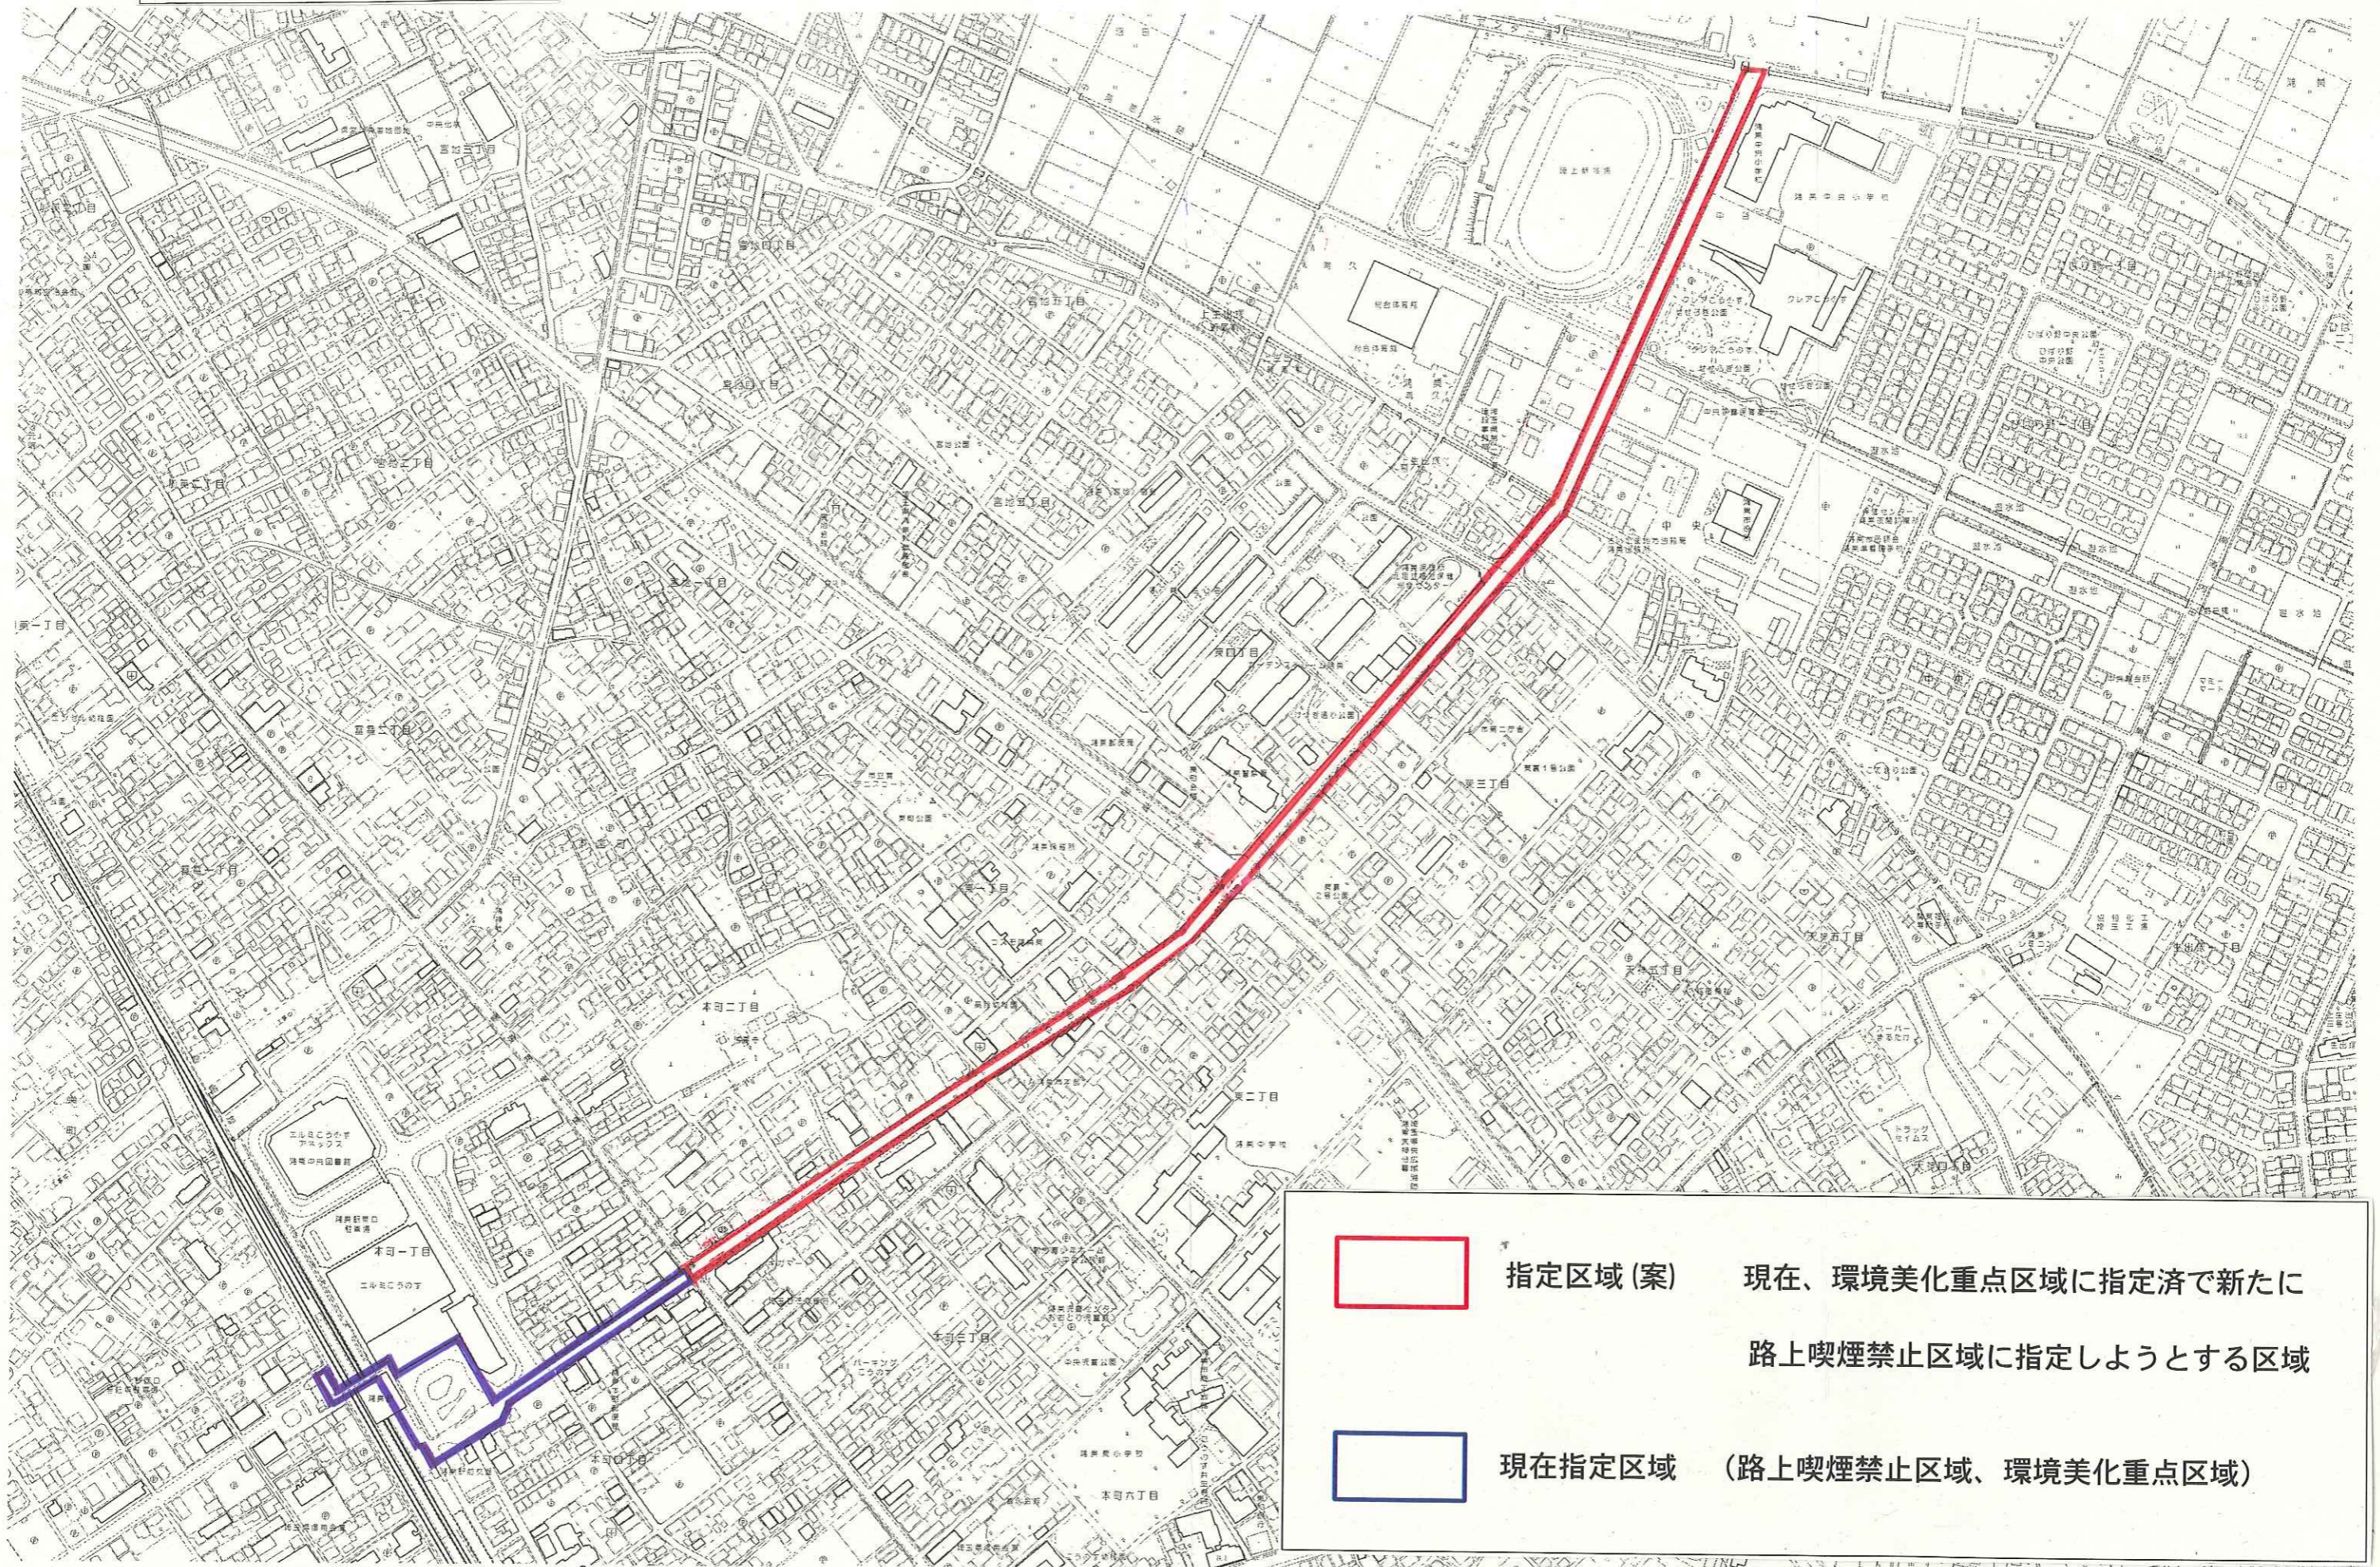

鴻巣駅東口～免許センター周辺

指定区域(案) 現在、環境美化重点区域に指定済で新たに
路上喫煙禁止区域に指定しようとする区域

現在指定区域 (路上喫煙禁止区域、環境美化重点区域)