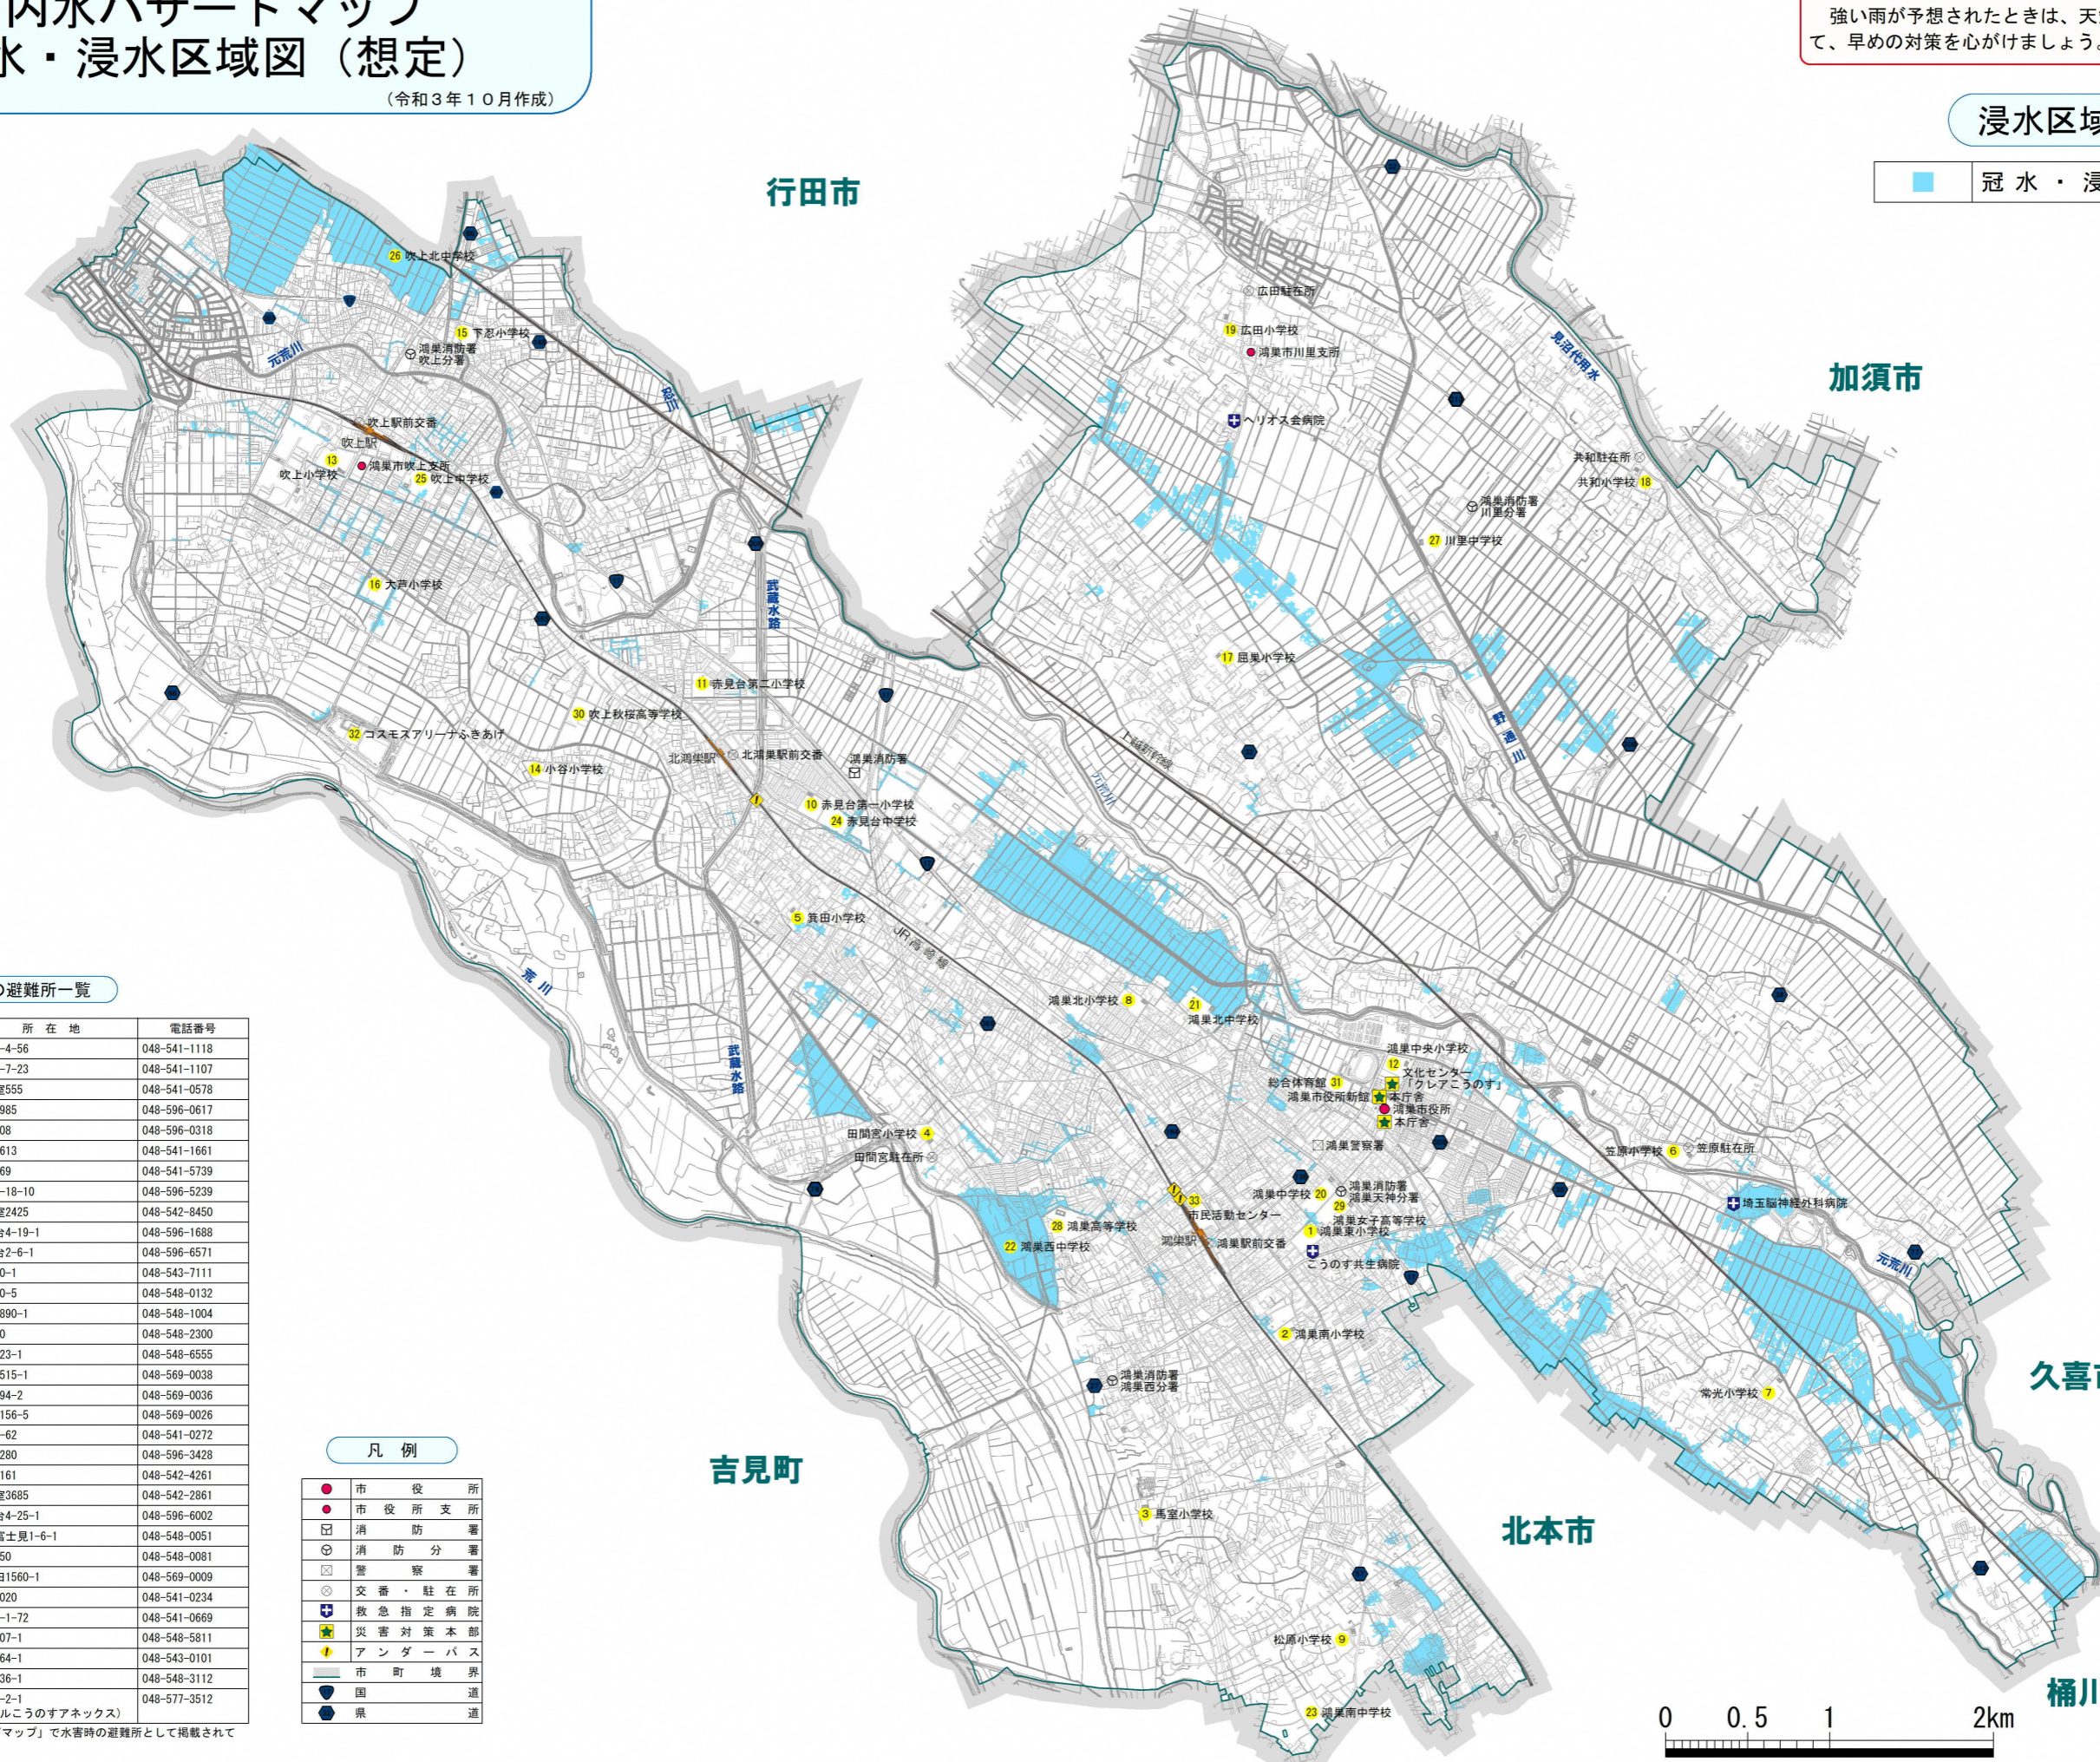

鴻巣市

内水ハザードマップ 冠水・浸水区域図（想定）

（令和3年10月作成）

この「冠水・浸水区域図（想定）」は、水防法に基づくものではありません。
雨の降り方や地域の状況の変化などにより、浸水区域ではない地域でも浸水が起きる可能性があります。
強い雨が予想されたときは、天気予報や周囲の状況に注意して、早めの対策を心がけましょう。

浸水区域凡例

■ 冠水・浸水想定区域

熊谷市

行田市

凡例

- 市役所
- 市役所支所
- ☒ 消防署
- ☒ 消防分署
- ☒ 警察署
- ☒ 交番・駐在所
- ☒ 救急指定病院
- ☒ 災害対策本部
- ☒ アンダーパス
- 市町境界
- 国道
- 県道

※上記の避難所は、「鴻巣市水害ハザードマップ」で水害時の避難所として掲載されている避難所となります。