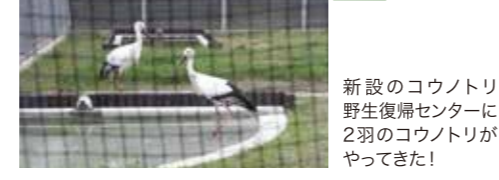

返礼品お届けまでの期間は商品により異なります。また、寄附受領証と返礼品は別々に届きます。ご注意ください。

寄附の使い道の例

鴻巣市では、まちの課題解決や特色あるまちづくりに活用しています。申込みの際に7つの使い道の中から選択してください。

新型コロナ対策

コロナ禍で困窮する方々を応援!

こうのどりの里づくりに関する事業

新設のコウノトリ野生復帰センターに2羽のコウノトリがやってきた!

鴻巣市ふるさと納税情報誌