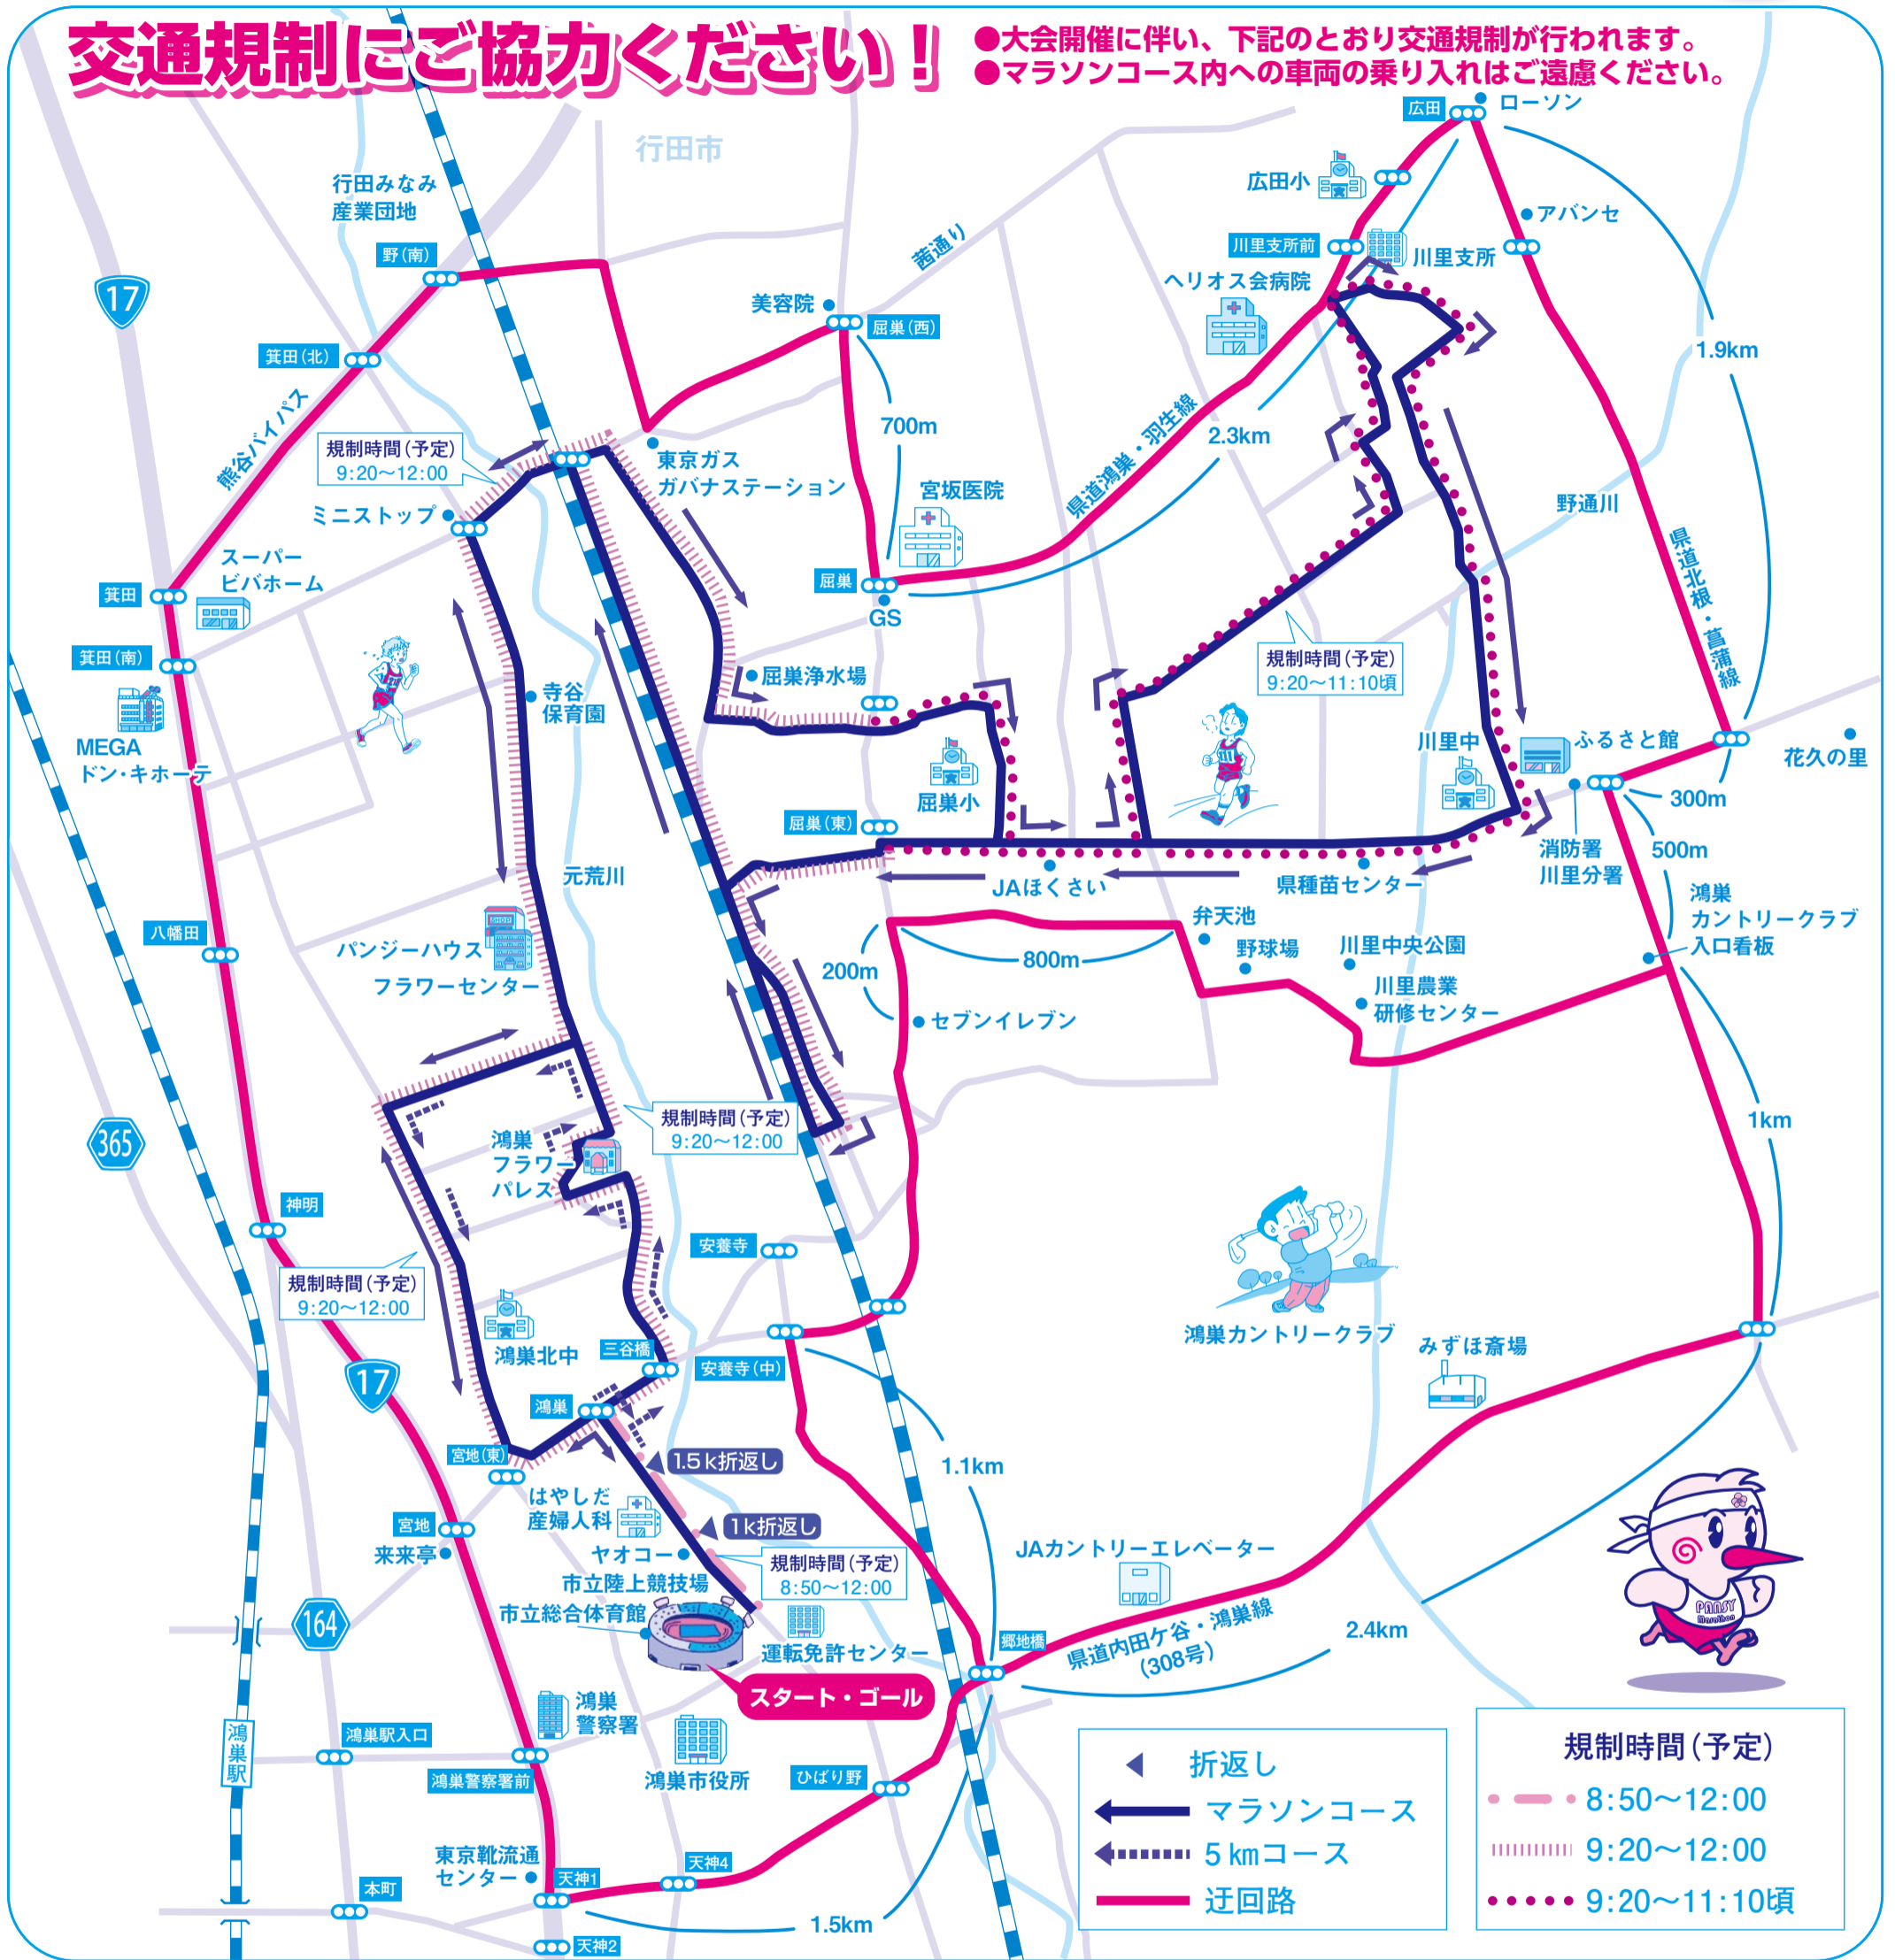

交通規制のお知らせ

小雨
決行!

交通規制にご協力ください!

- 大会開催に伴い、下記のとおり交通規制が行われます。
- マラソンコース内への車両の乗り入れはご遠慮ください。

第42回 花かおり 緑あふれ 人輝くまち こうのす 鴻巣パンジーマラソン

令和6年 3月2日(土) 開催 8:50~12:00ごろ
会場：鴻巣市立陸上競技場 スタート⇔ゴール

問合せ先 鴻巣パンジーマラソン実行委員会(スポーツ課内)
TEL 048-543-6660・048-544-1219