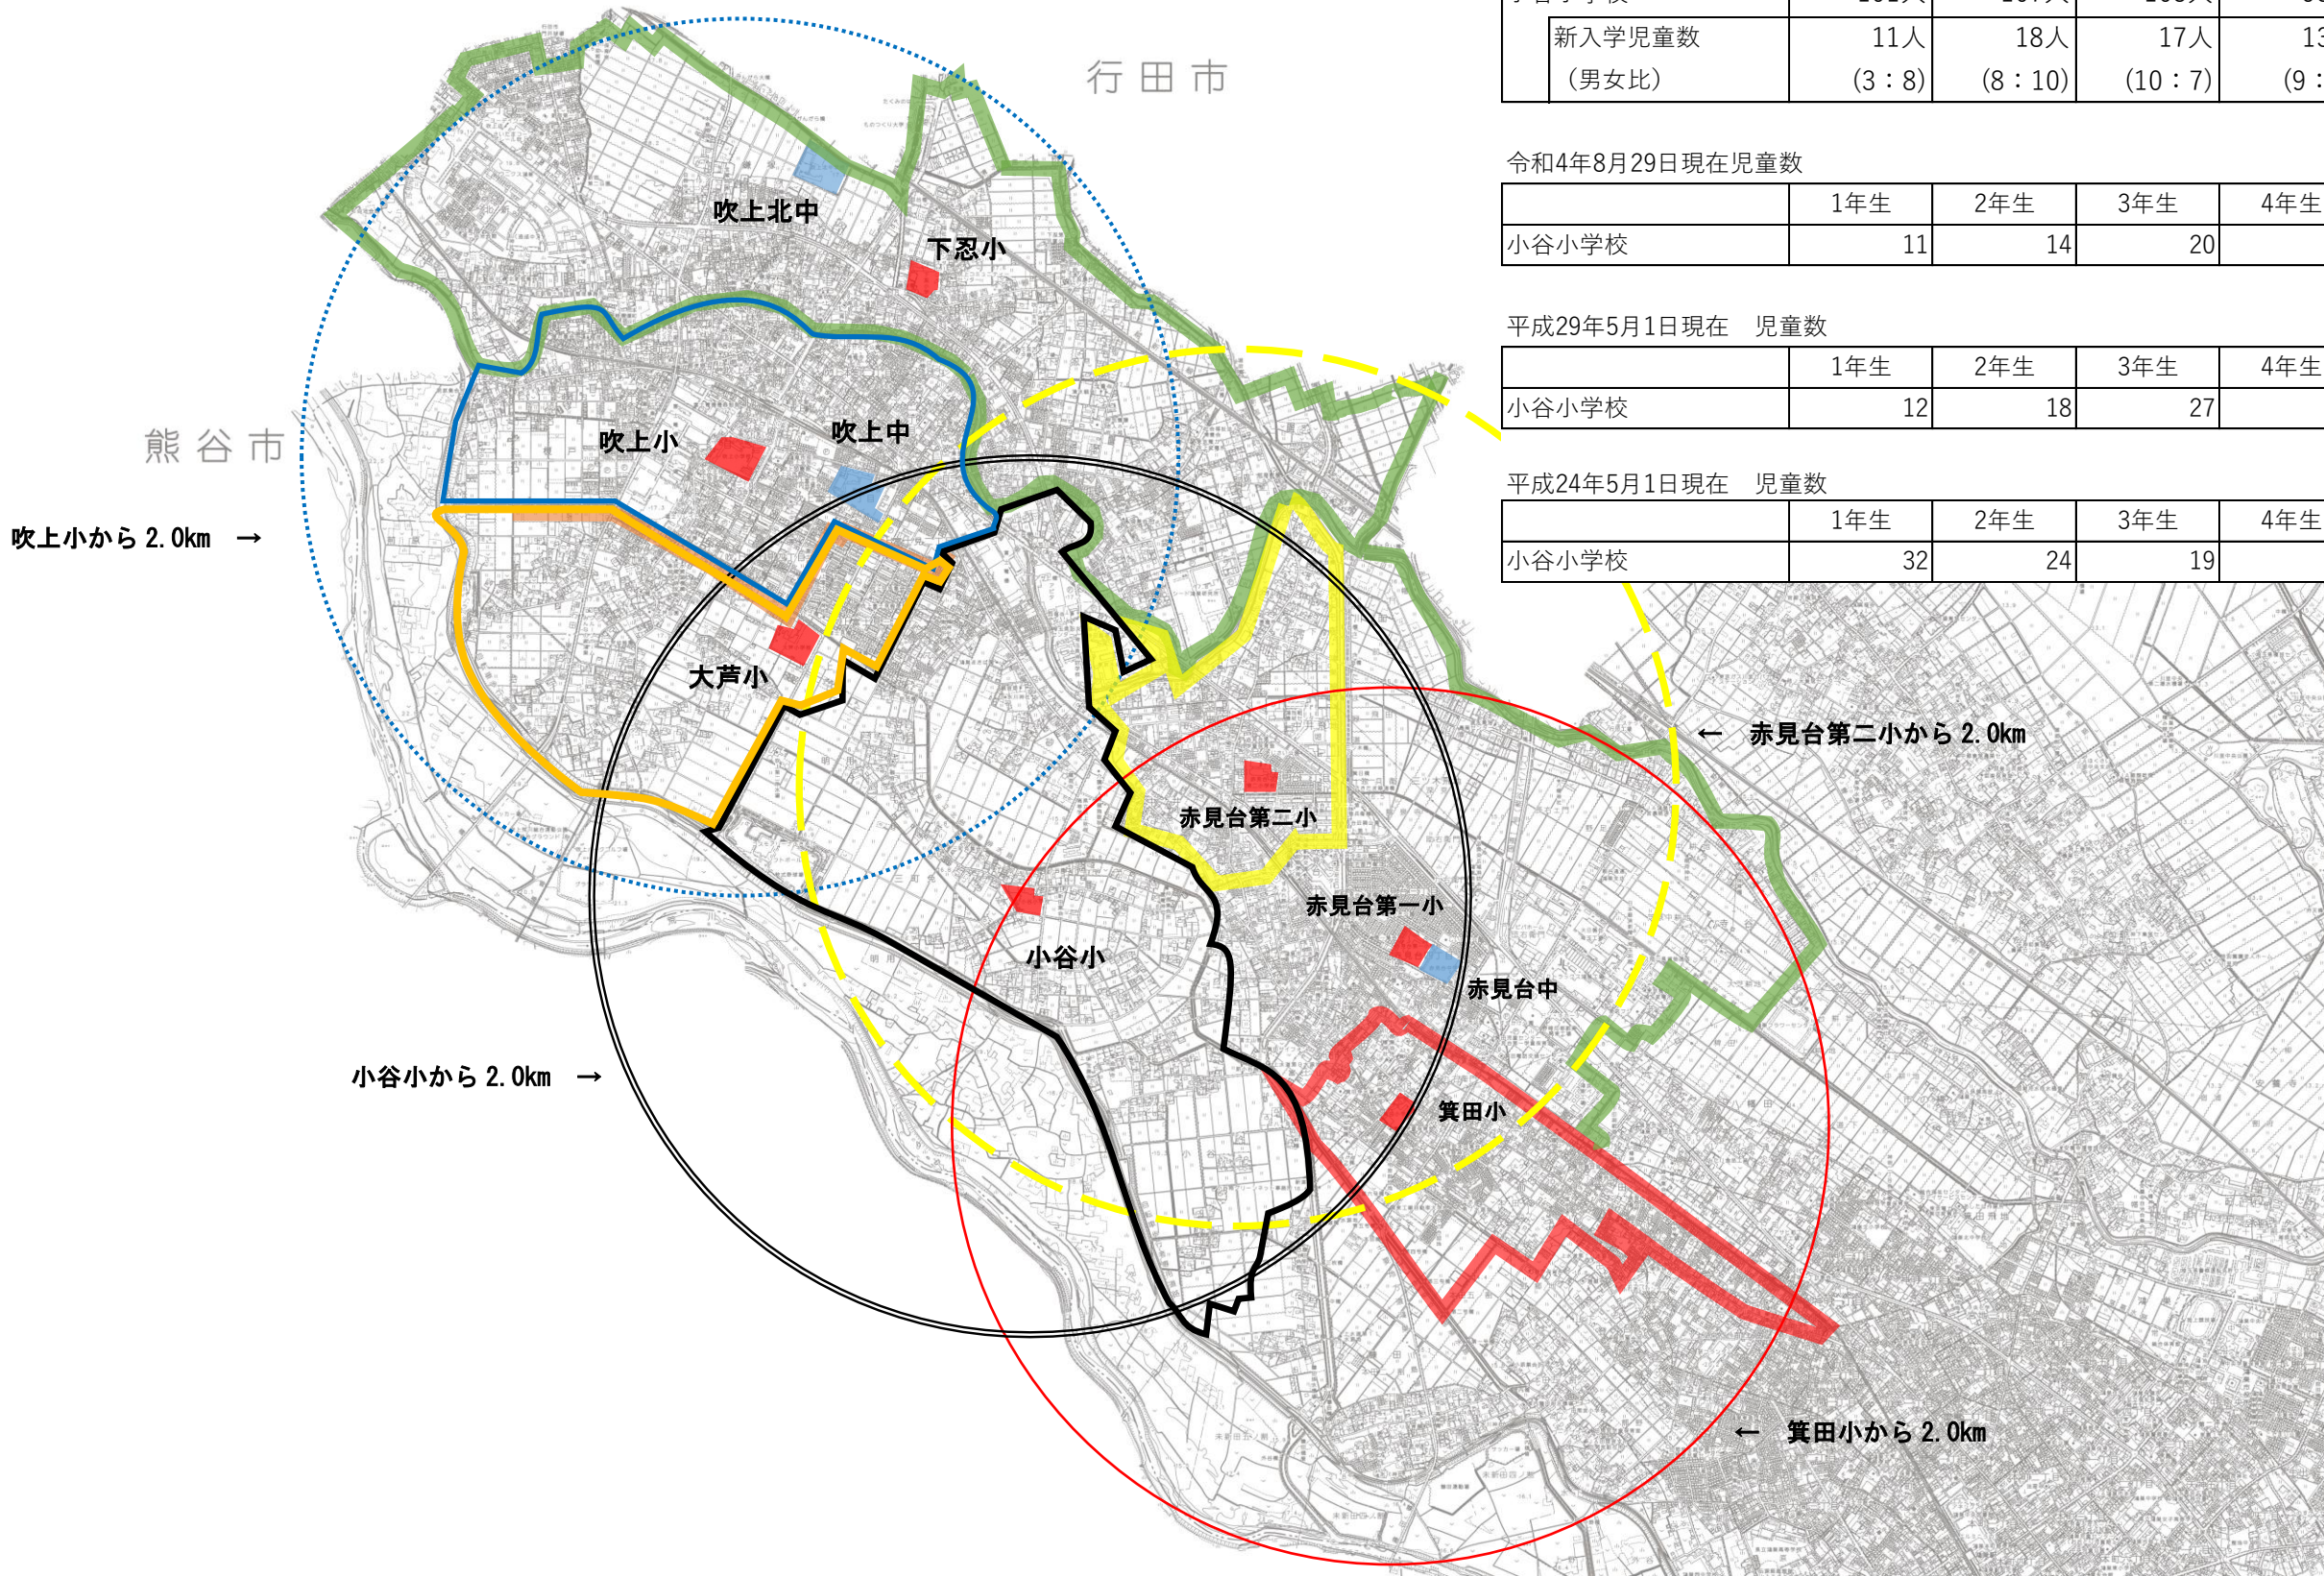

通学区域図と児童数推移

児童数の推移（見込み） ※令和4年11月1日住民基本台帳による

年度	R4	R5	R6	R7	R8	R9	R10
小谷小学校	101人	107人	103人	93人	82人	81人	78人
新入学児童数 (男女比)	11人 (3:8)	18人 (8:10)	17人 (10:7)	13人 (9:4)	9人 (4:5)	13人 (8:5)	8人 (5:3)

令和4年8月29日現在児童数

	1年生	2年生	3年生	4年生	5年生	6年生	合計
小谷小学校	11	14	20	23	21	12	101

平成29年5月1日現在 児童数

	1年生	2年生	3年生	4年生	5年生	6年生	合計
小谷小学校	12	18	27	21	14	30	122

平成24年5月1日現在 児童数

	1年生	2年生	3年生	4年生	5年生	6年生	合計
小谷小学校	32	24	19	34	23	21	153