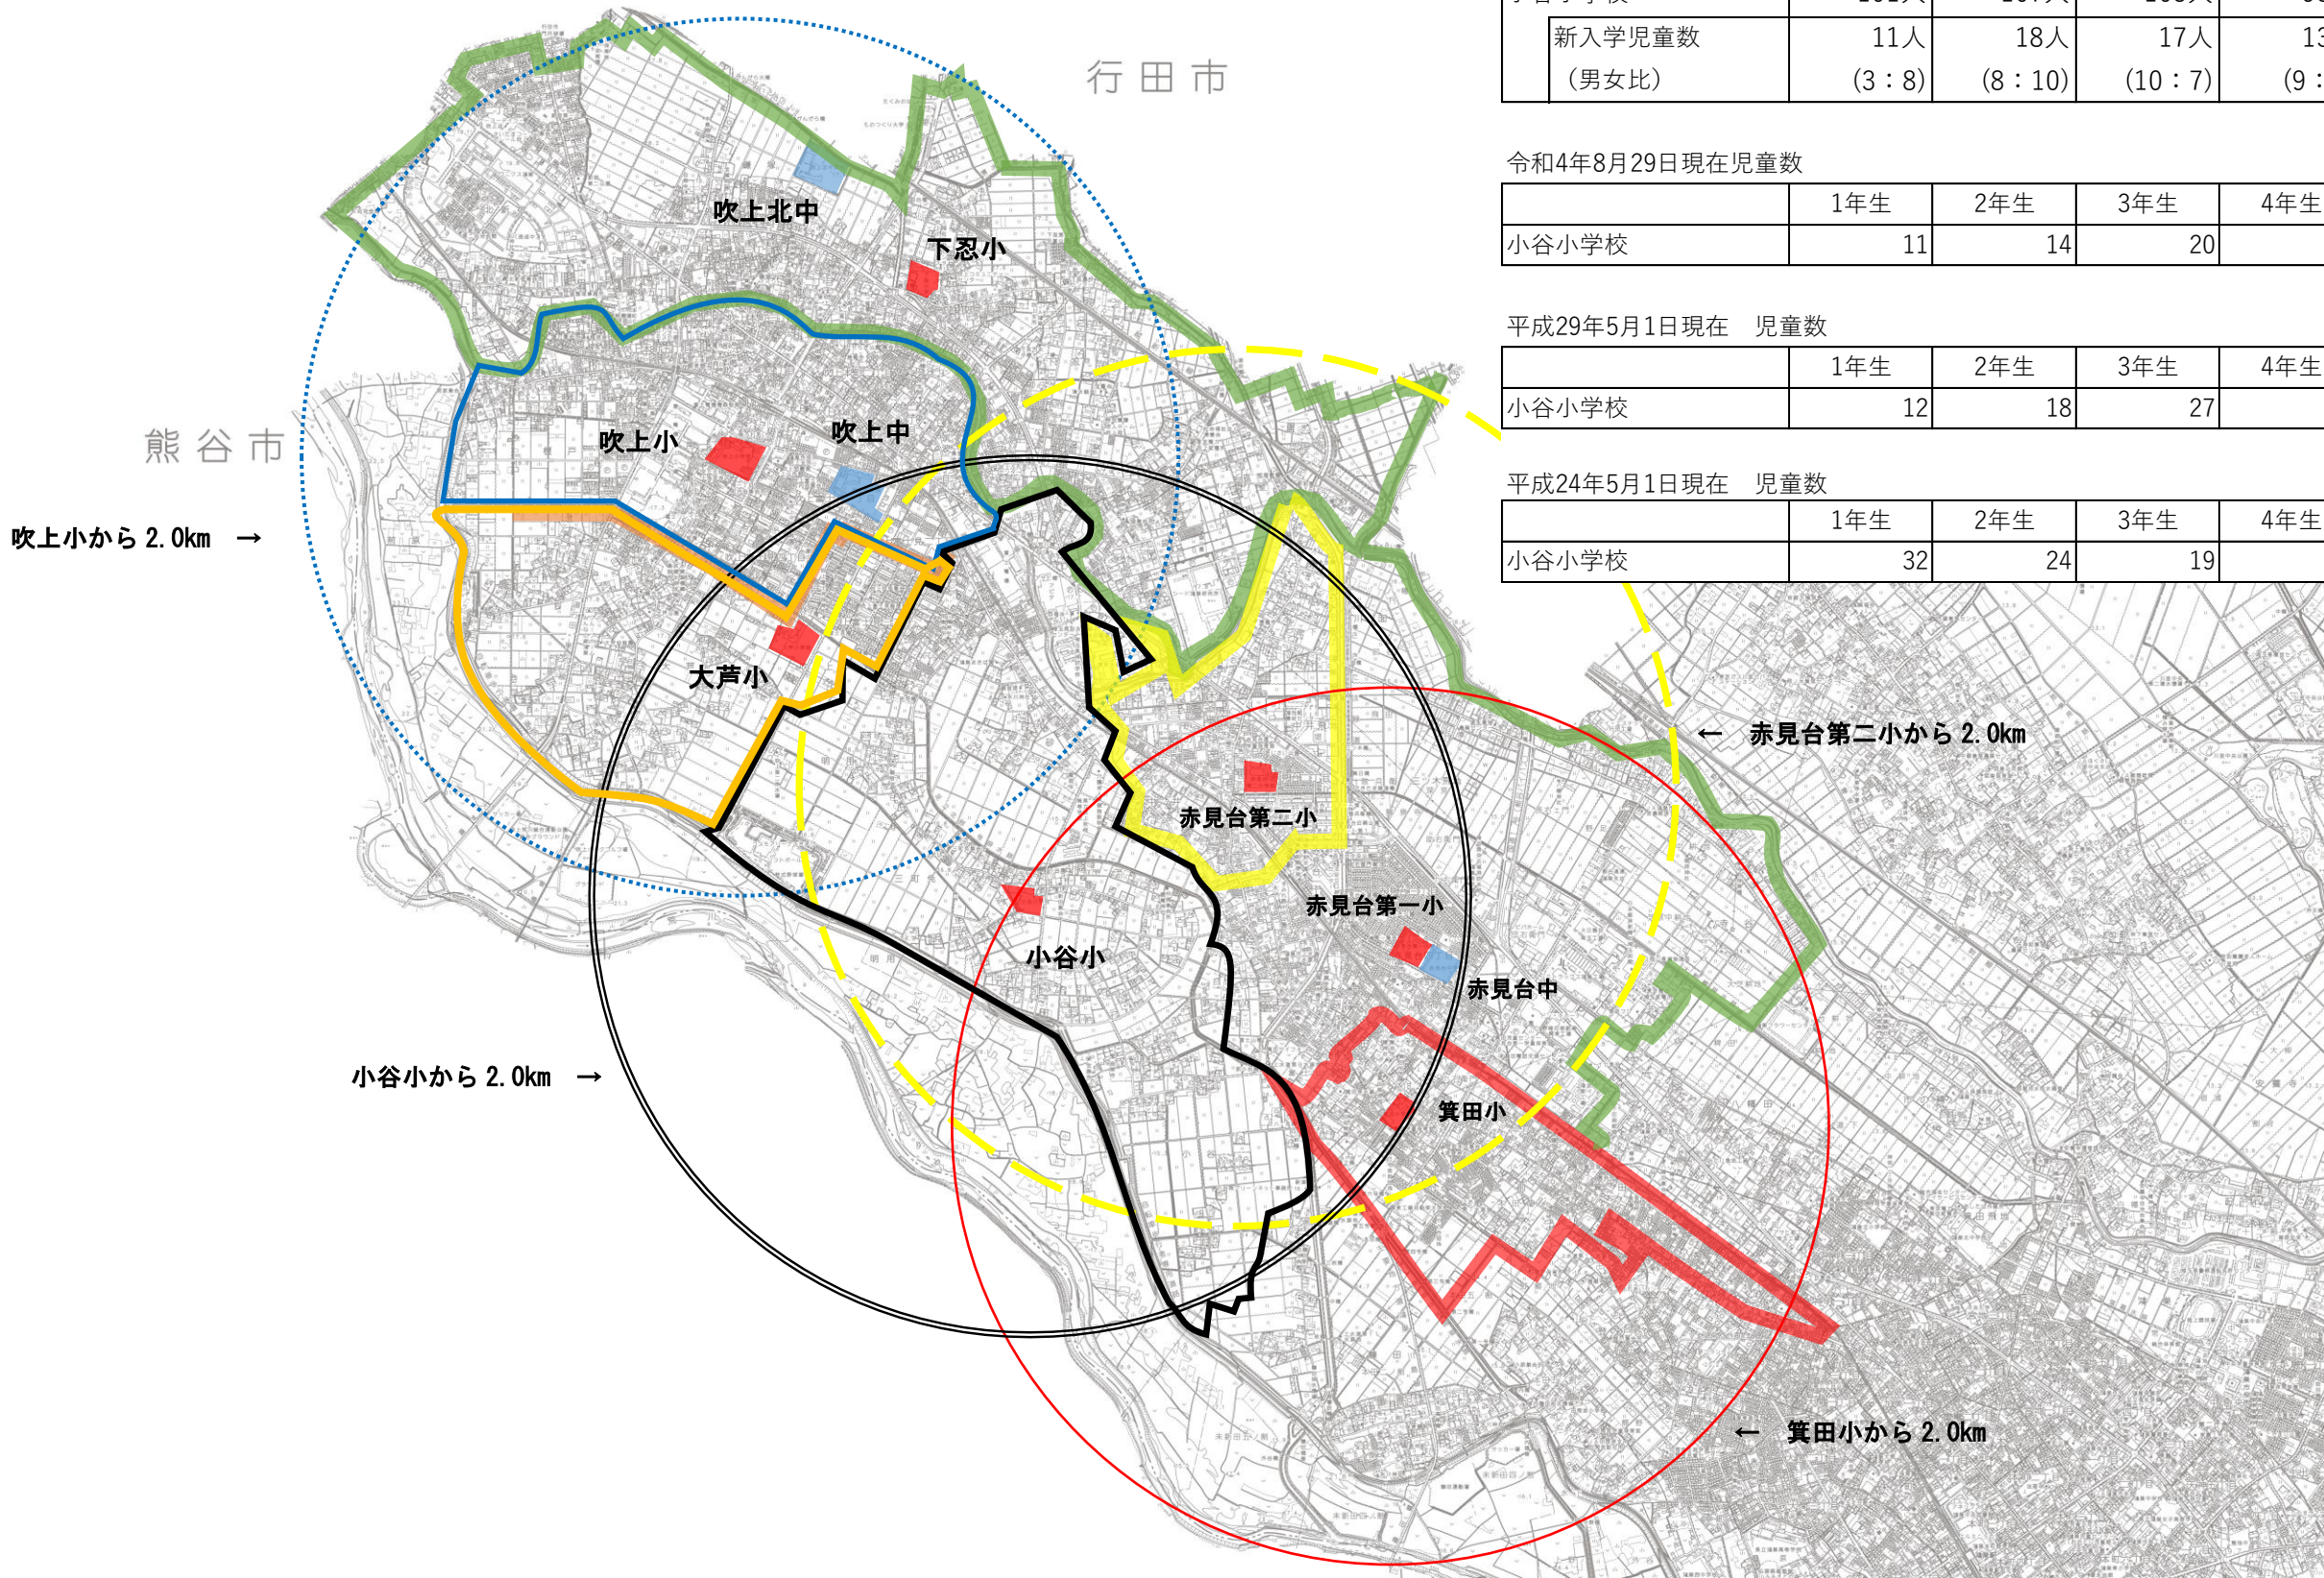

通学区域図と児童数推移

児童数の推移（見込み） ※令和4年11月1日住民基本台帳による

年度	R4	R5	R6	R7	R8	R9	R10
小谷小学校	101人	107人	103人	93人	82人	81人	78人
新入学児童数 (男女比)	11人 (3 : 8)	18人 (8 : 10)	17人 (10 : 7)	13人 (9 : 4)	9人 (4 : 5)	13人 (8 : 5)	8人 (5 : 3)

令和4年8月29日現在児童数

	1年生	2年生	3年生	4年生	5年生	6年生	合計
小谷小学校	11	14	20	23	21	12	101

平成29年5月1日現在 児童数

	1年生	2年生	3年生	4年生	5年生	6年生	合計
小谷小学校	12	18	27	21	14	30	122

平成24年5月1日現在 児童数

	1年生	2年生	3年生	4年生	5年生	6年生	合計
小谷小学校	32	24	19	34	23	21	153