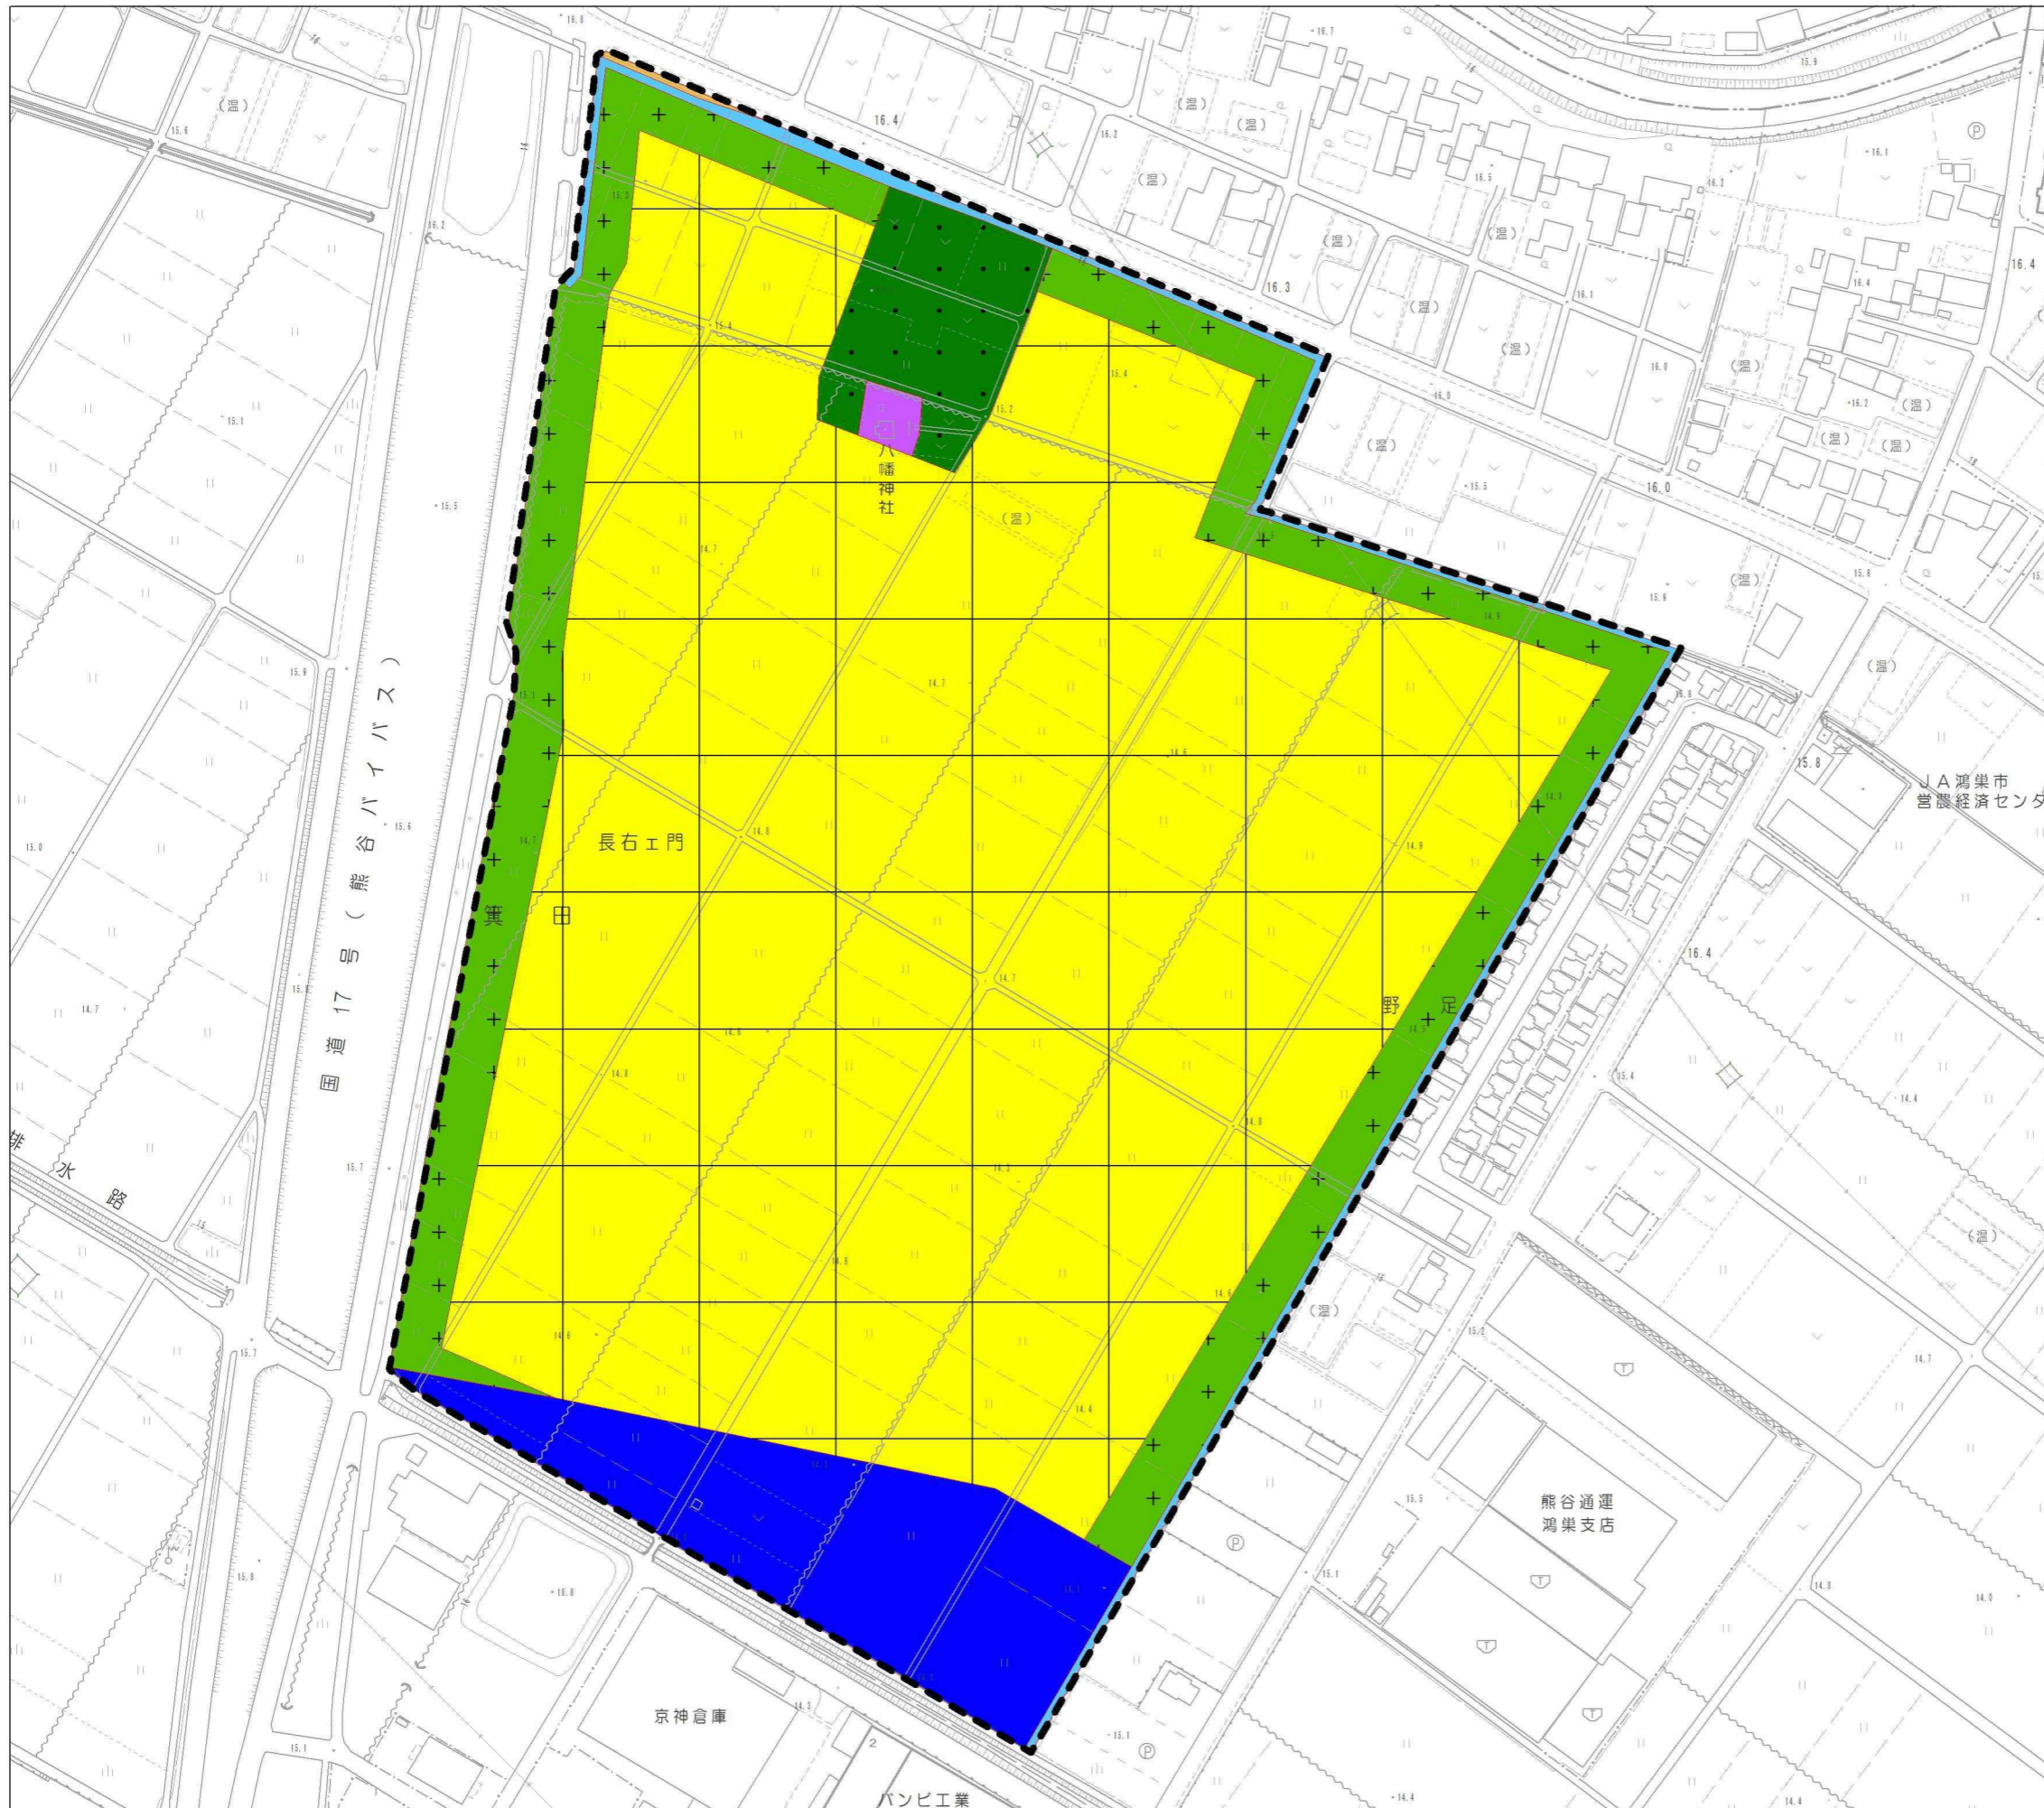

地区計画－地区計画方針の付図

凡 例	
	地区計画区域 (地区整備計画区域)
	工業を主体とする地区
	緩衝緑地
	公園
	道路
	水路
	調整池
	その他

縮尺 1 : 2,500