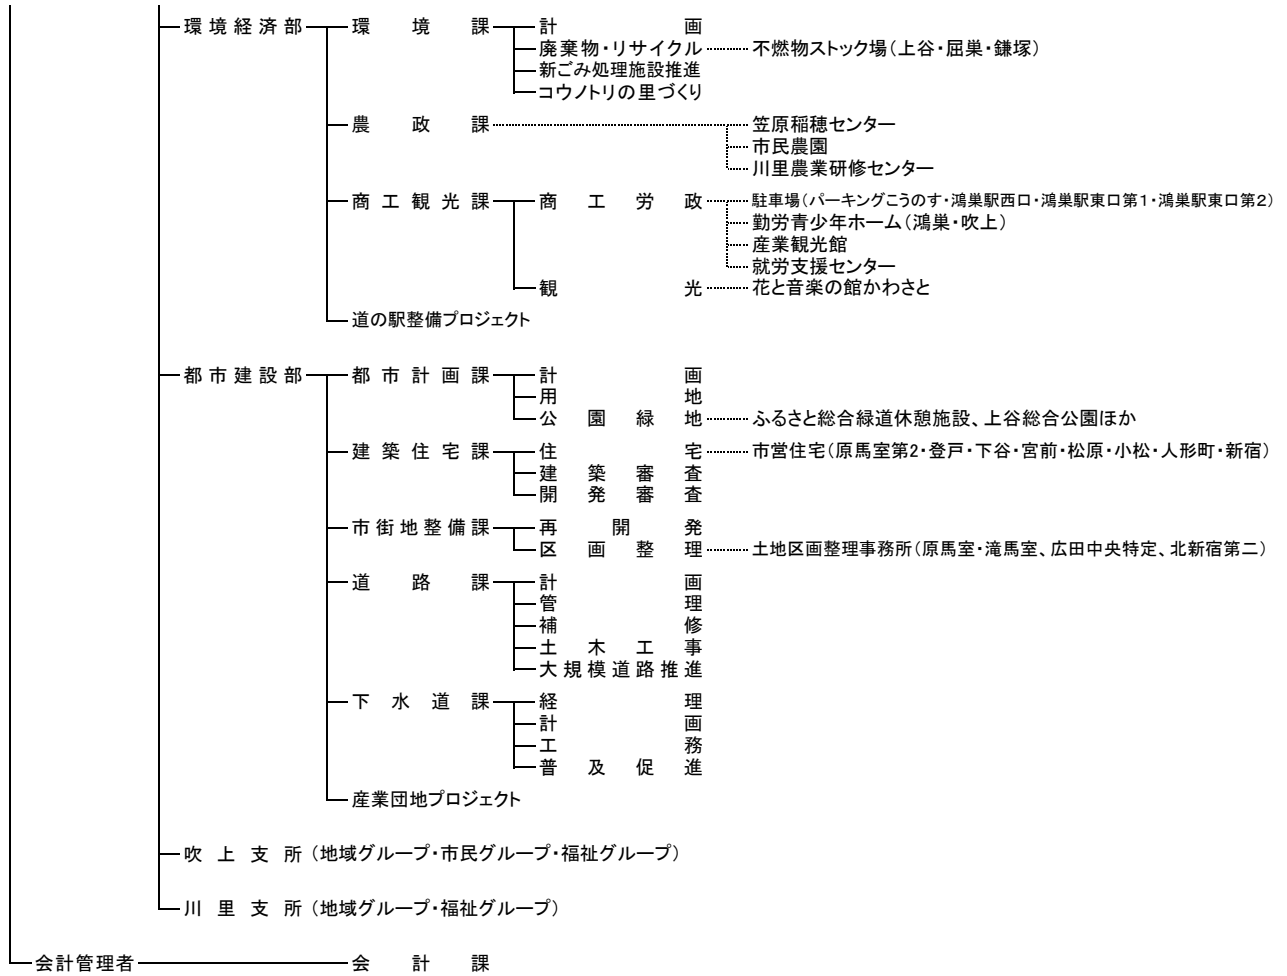

鴻巣市組織図

1 市長部局

2 教育委員会事務局

3 水道事業

4 市議会事務局

5 行政委員会等事務局

- 監査委員事務局
- 固定資産評価審査委員会事務局
- 選挙管理委員会事務局
- 農業委員会事務局