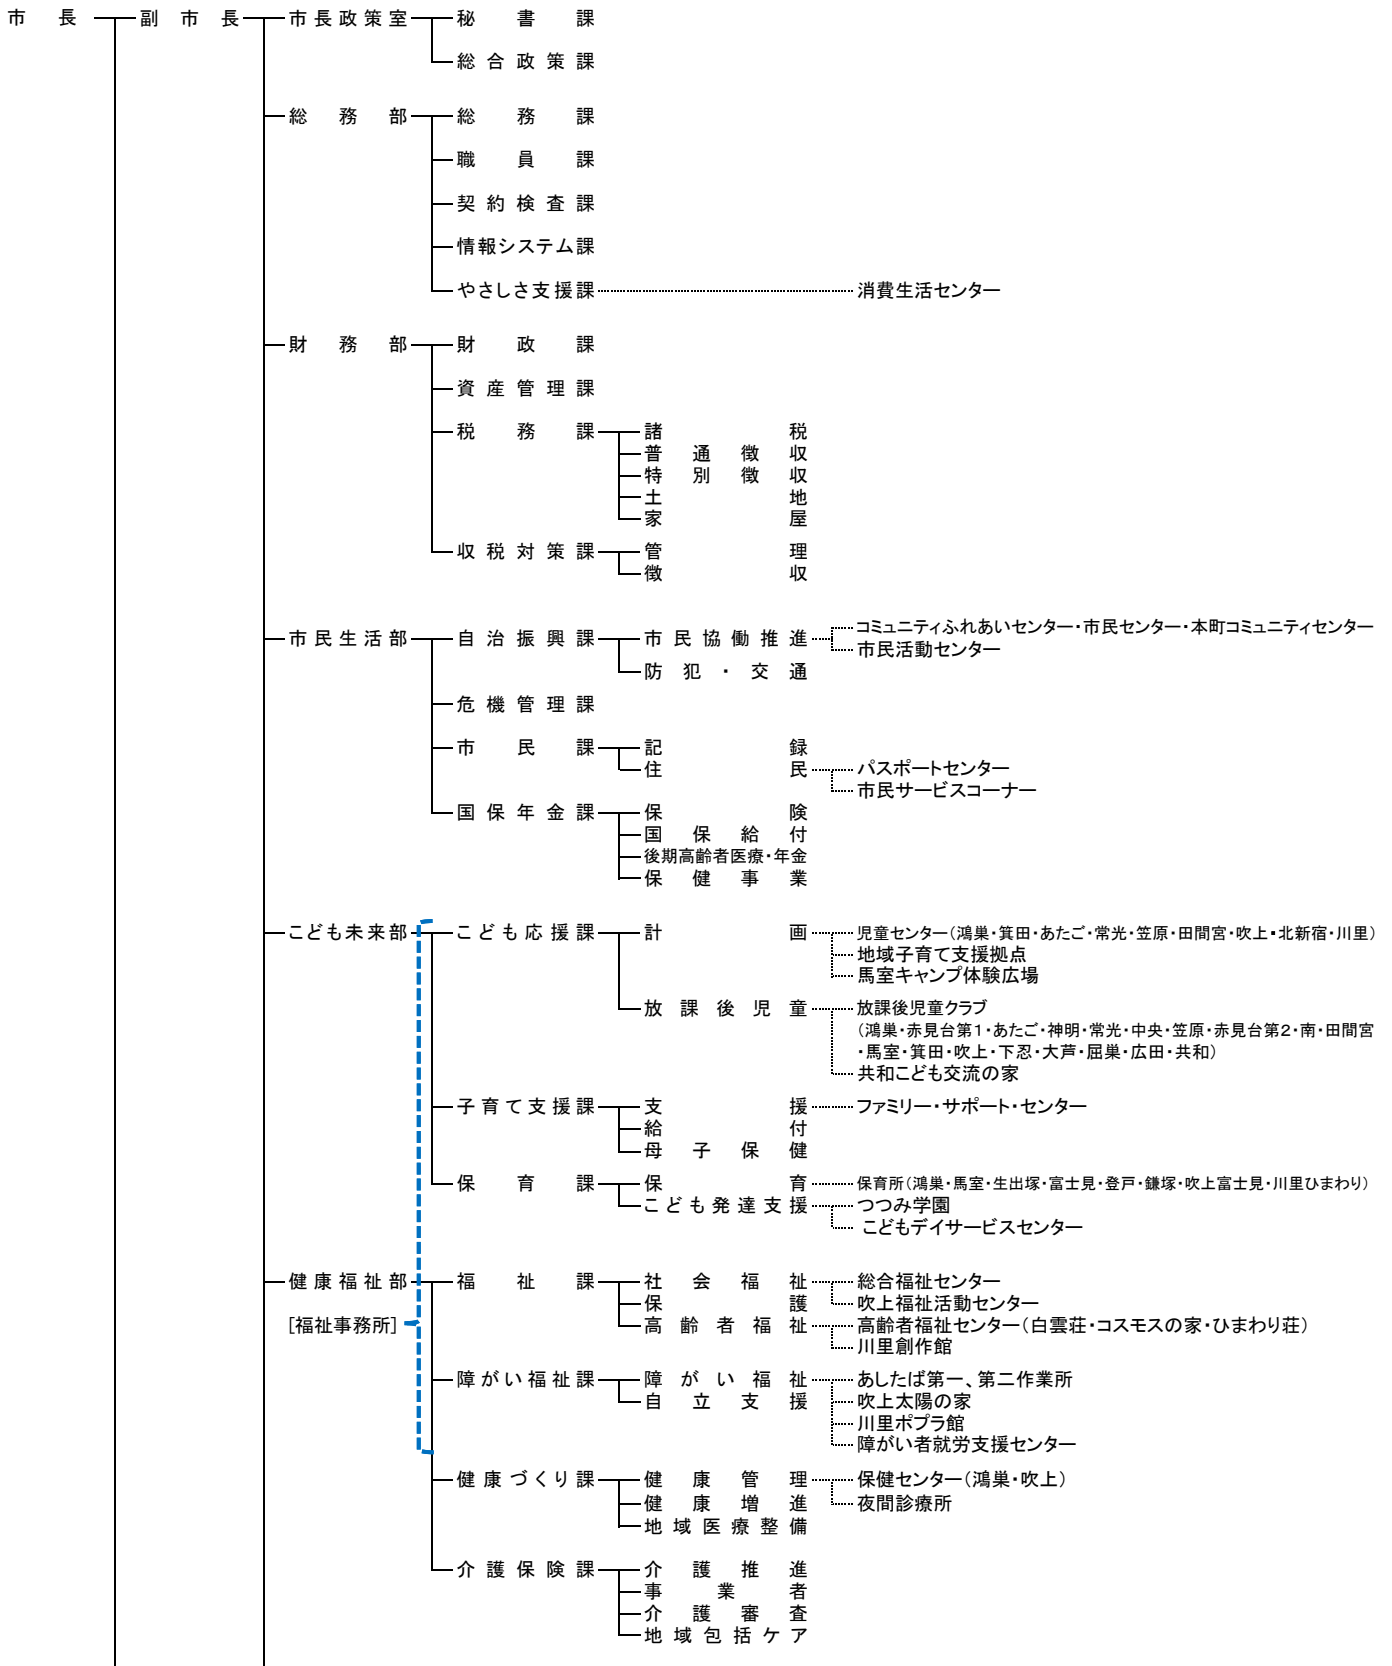

鴻巣市組織図

1 市長部局

2 教育委員会事務局

3 水道事業

4 市議会事務局

5 行政委員会等事務局

- 監査委員事務局
- 固定資産評価審査委員会事務局
- 選挙管理委員会事務局
- 農業委員会事務局