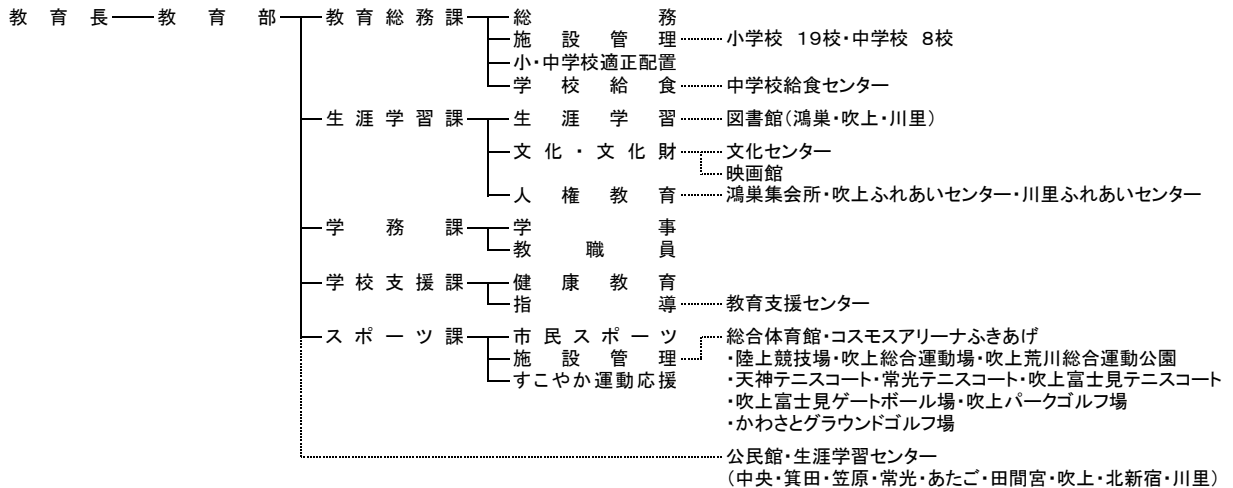

鴻巣市組織図

1 市長部局

2 教育委員会事務局

3 水道事業

4 市議会事務局

5 行政委員会等事務局

- 監査委員事務局
- 固定資産評価審査委員会事務局
- 選挙管理委員会事務局
- 農業委員会事務局