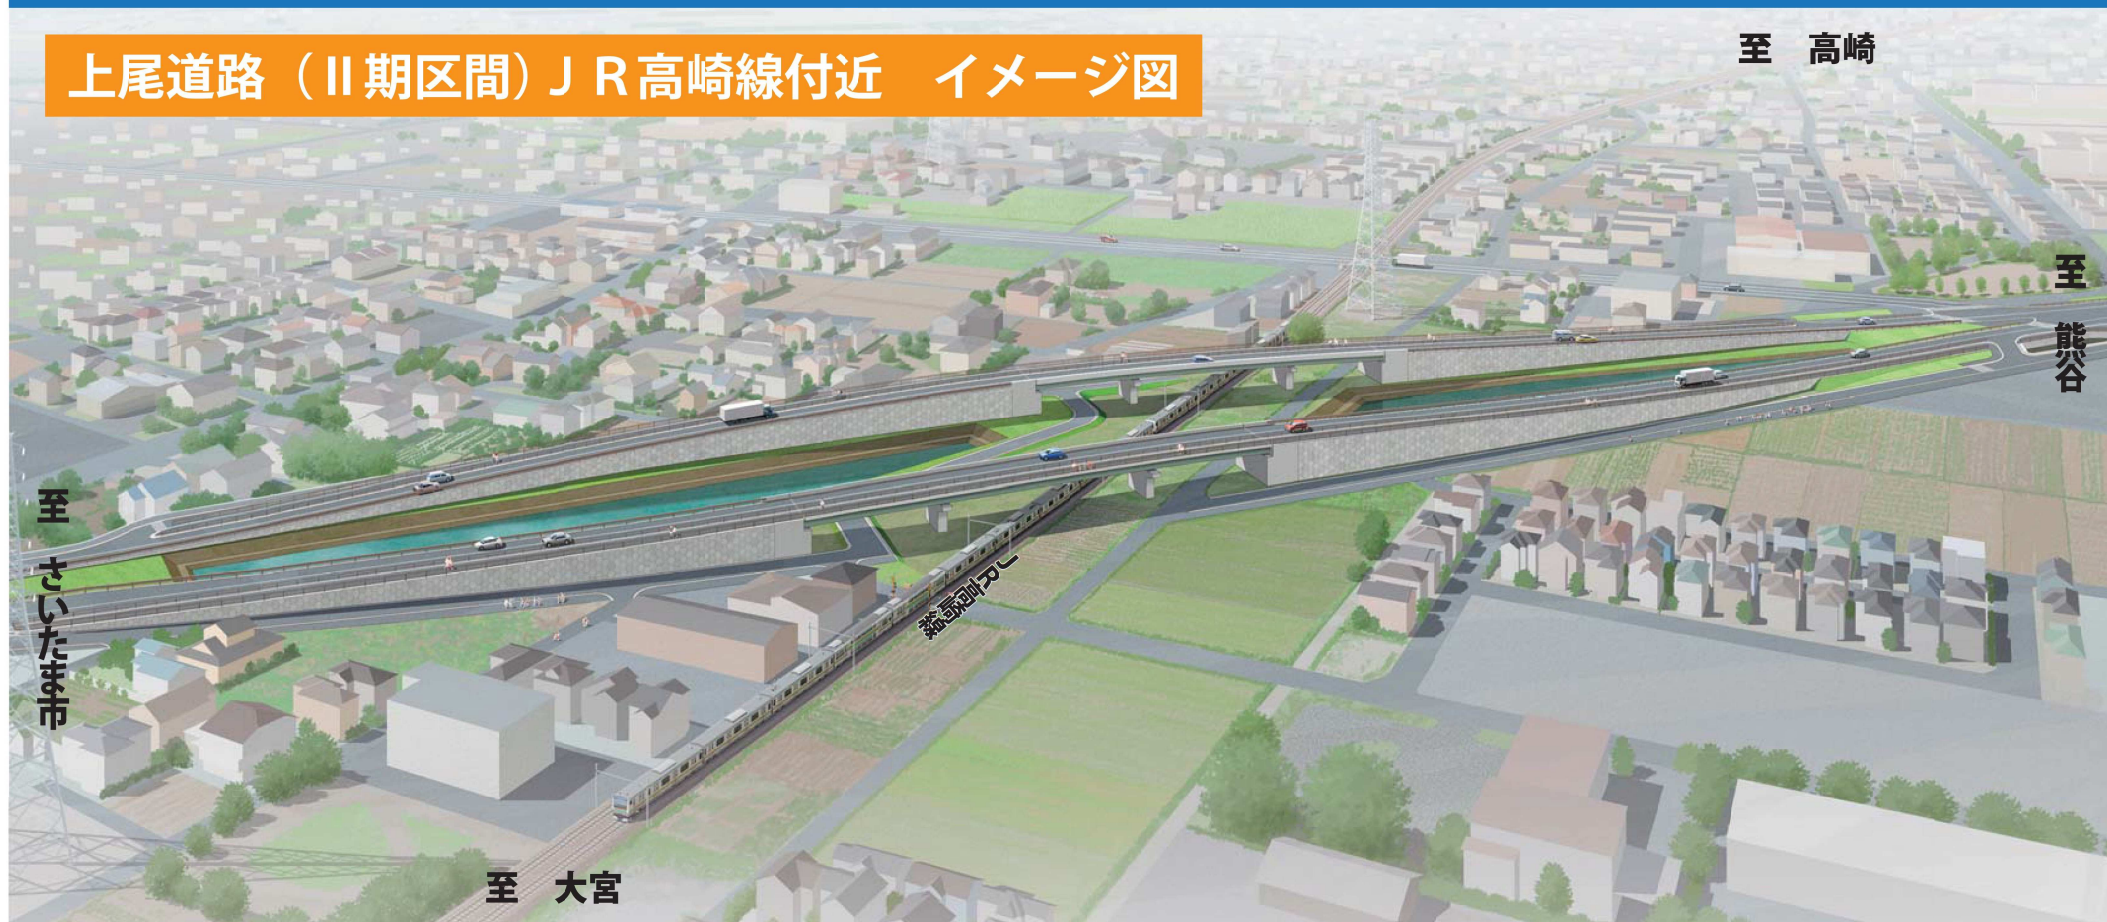

上尾道路は、 国道17号の渋滞を解消し、豊かな暮らしをサポートします。

上尾道路（Ⅱ期区間）J R高崎線付近 イメージ図

国土交通省 関東地方整備局 大宮国道事務所 計画課 ☎: 048-669-1205

上尾道路について ▶ https://www.ktr.mlit.go.jp/oomiya/oomiya_index012.html