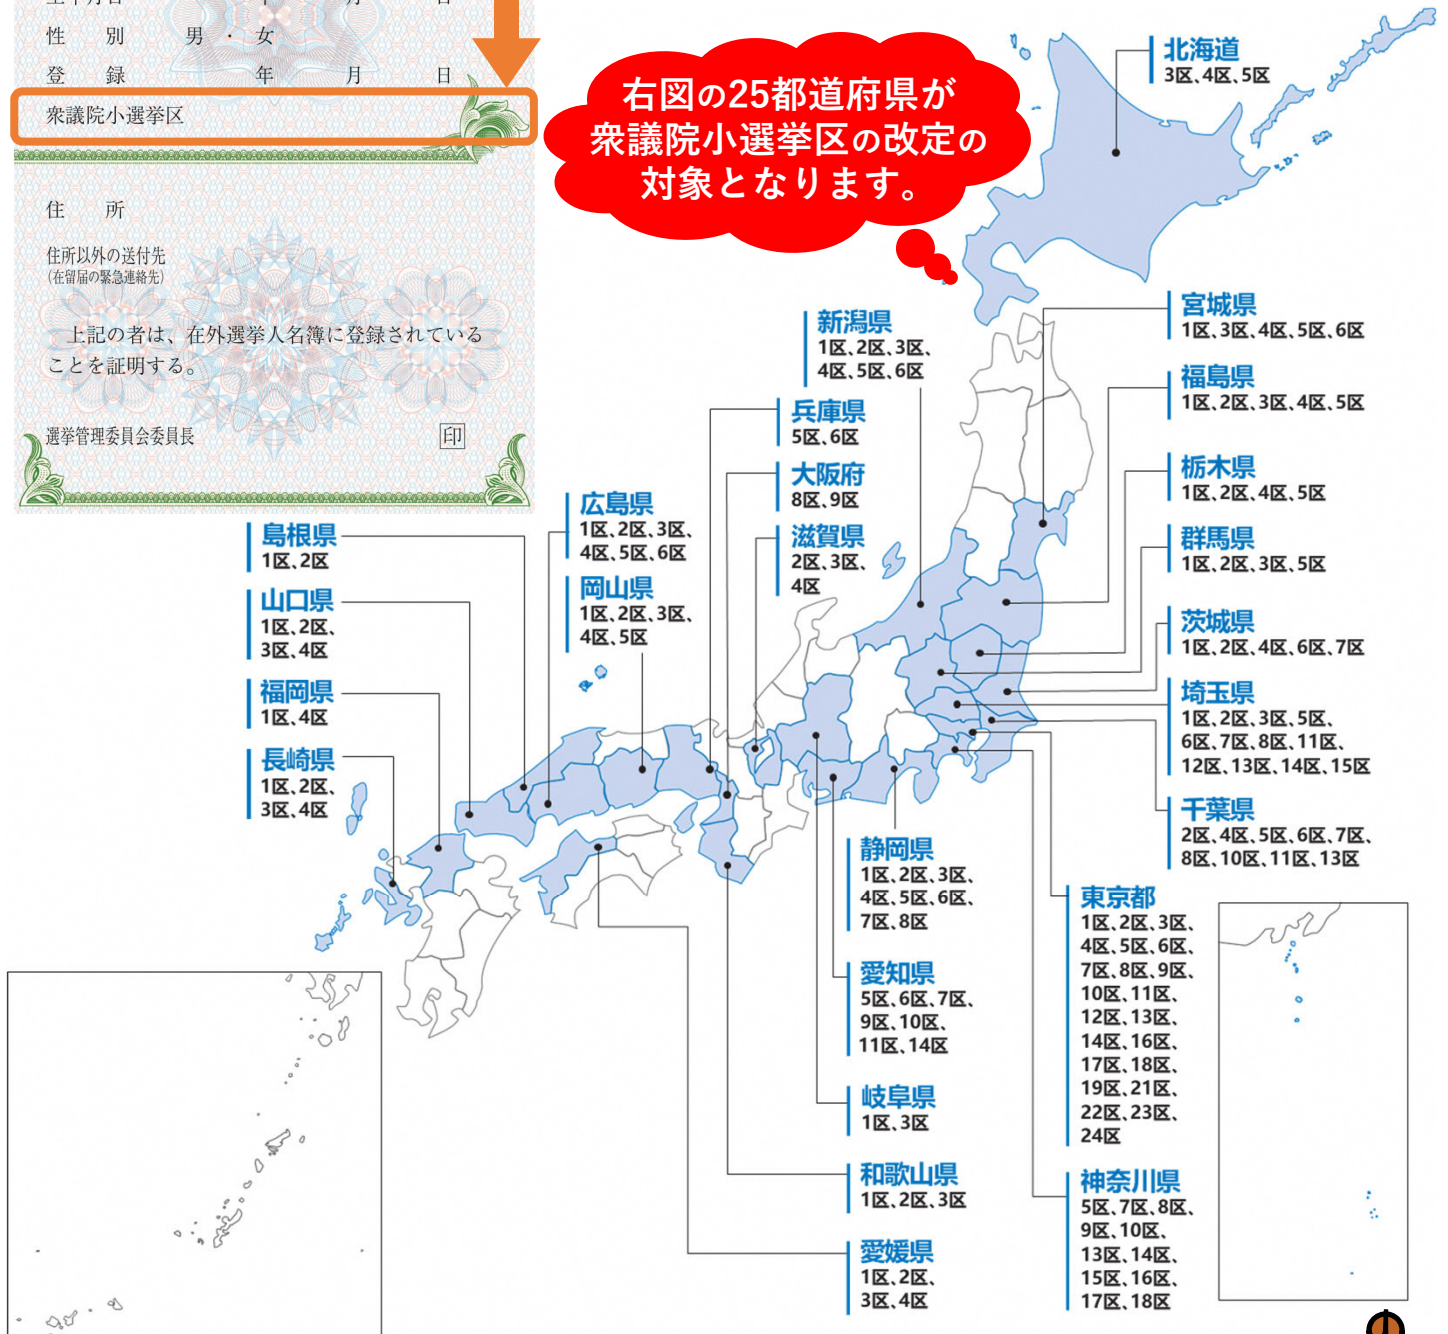

衆議院小選挙区の区割り改定に伴い、 在外選挙人証の小選挙区が変わっていませんか？

変更となっている
可能性があります！

右図の25都道府県が
衆議院小選挙区の改定の
対象となります。

変更がある場合は・・・

- ① 変更後の小選挙区で投票してください。
- ② 在外選挙人証の再交付申請を行ってください。

※今回の改正による衆議院小選挙区の改定内容を記載した地図を、総務省ホームページに掲載しています。
→ https://www.soumugo.jp/senkyo/senkyo_s/news/senkyo/shu_kuwari/shu_kuwari_4.html