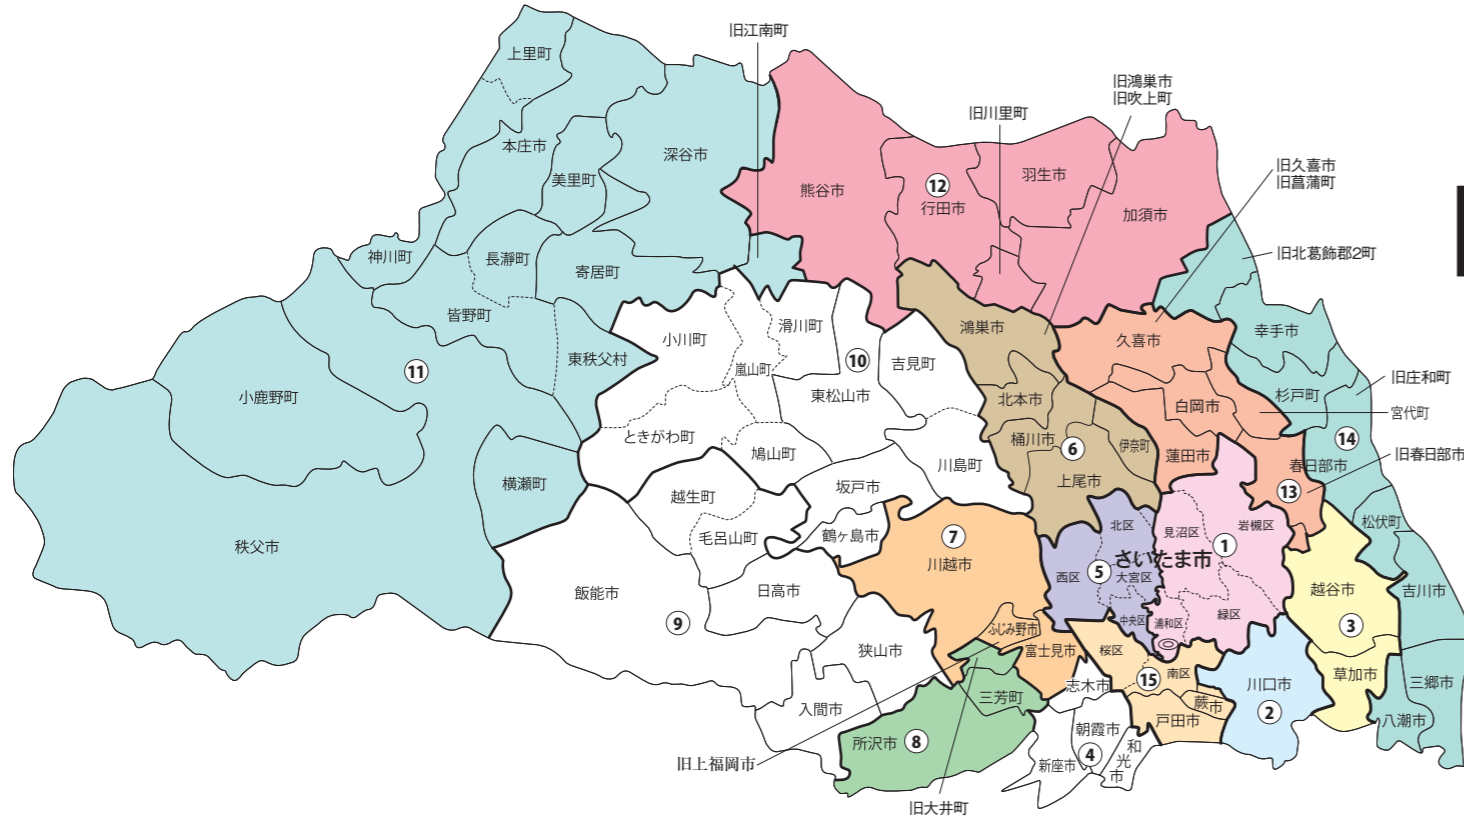

衆議院議員選挙の小選挙区が改定されました。
次の衆議院議員総選挙からは、新しい選挙区で選挙が行われます。

埼玉県

[改定前]

[改定後]

お問い合わせは

- 総務省選挙部
- 都道府県選挙管理委員会
- 市区町村選挙管理委員会

新選挙区

第1区		第2区								
さいたま市 見沼区 浦和区 緑区	川口市 本庁管内 新郷支所管内 神根支所管内 大字安行領根岸(290番地から676番地まで、711番地、712番地)、大字安行領在家(113番地から116番地まで、226番地から282番地まで)、在家町、大字木曾呂(1313番地、1336番地、1341番地、1365番地、1369番地から1372番地まで、1392番地から1399番地まで、1409番地、1419番地から1427番地まで、1450番地、1459番地から1462番地まで、1467番地、1468番地、1473番地、1477番地から1479番地まで、1486番地から1488番地まで、1492番地から1524番地まで、1528番地から1560番地まで)、柳崎1丁目、柳崎4丁目、柳崎5丁目、北園町、柳根町、本前川3丁目 芝支所管内 安行支所管内(大字安行慈林(614番地から629番地まで)に属する区域を除く。) 鳩ヶ谷支所管内									
第3区	第5区	第6区	第7区	第8区	第11区	第12区	第13区	第14区	第15区	第16区
川口市 第2区に属しない区域 越谷市	さいたま市 西区 北区 大宮区 中央区	鴻巣市 上尾市 桶川市 北本市	川越市 富士見市	所沢市 ふじみ野市 入間郡 三芳町	秩父市 本庄市 深谷市 秩父郡 児玉郡 大里郡	熊谷市 行田市 加須市 羽生市	久喜市 蓮田市 幸手市 白岡市 北足立郡 南埼玉郡 北葛飾郡 杉戸町	草加市 八潮市 三郷市	さいたま市 桜区 南区 蕨市 戸田市	さいたま市 岩槻区 春日部市 吉川市 北葛飾郡 松伏町

※第4区、第9区、第10区は選挙区の変更はありません。