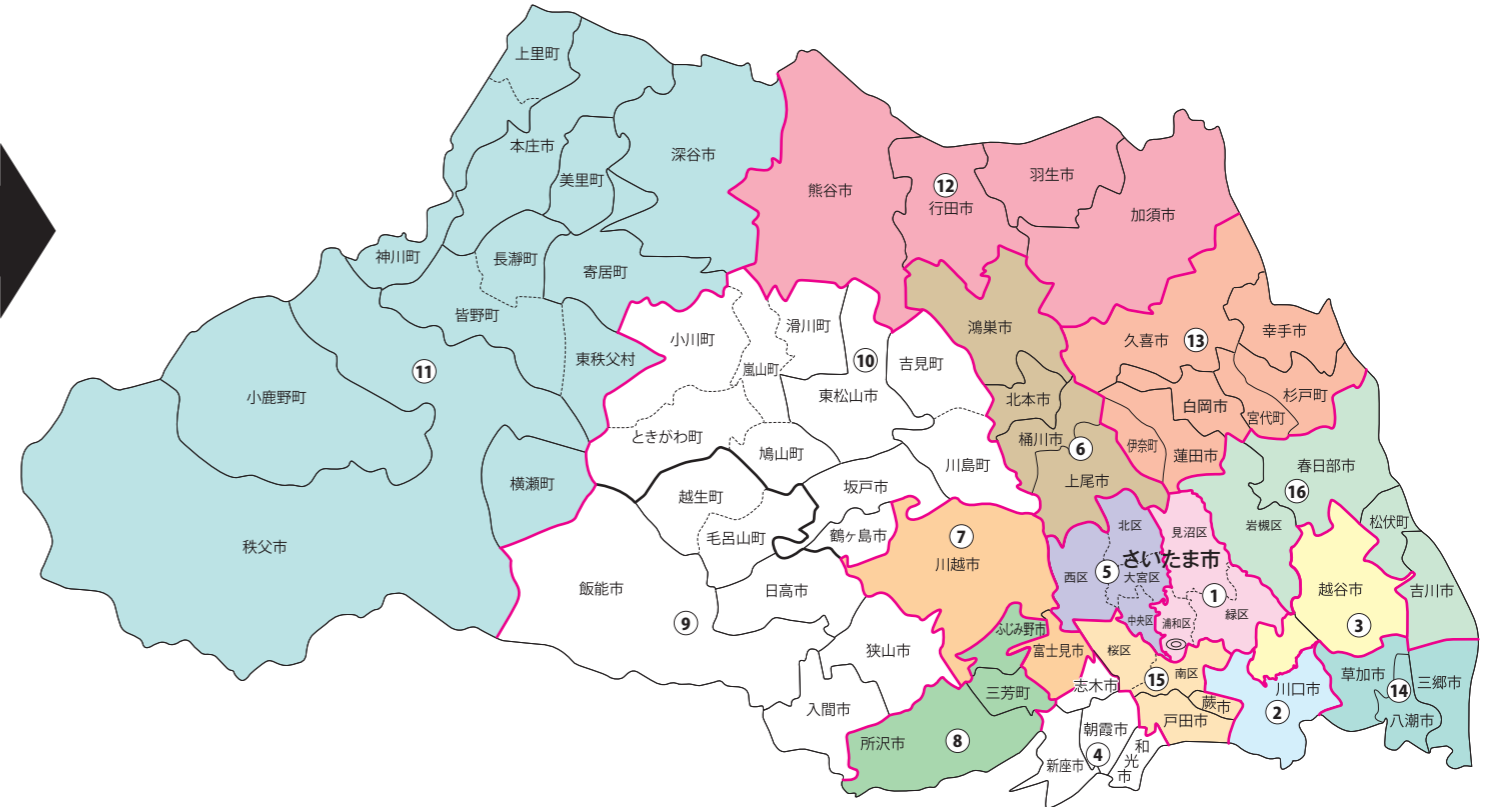

衆議院議員選挙の小選挙区が改定されました。
次の衆議院議員総選挙からは、新しい選挙区で選挙が行われます。

埼玉県

[改定前]

[改定後]

お問い合わせは

- 総務省選挙部
- 都道府県選挙管理委員会
- 市区町村選挙管理委員会

新選挙区

第1区		第2区								
さいたま市 見沼区 浦和区 緑区	川口市 本庁管内 新郷支所管内 神根支所管内 大字安行領根岸(290番地から676番地まで、711番地、712番地)、大字安行領在家(113番地から116番地まで、226番地から282番地まで)、在家町、大字木曾呂(1313番地、1336番地、1341番地、1365番地、1369番地から1372番地まで、1392番地から1399番地まで、1409番地、1419番地から1427番地まで、1450番地、1459番地から1462番地まで、1467番地、1468番地、1473番地、1477番地から1479番地まで、1486番地から1488番地まで、1492番地から1524番地まで、1528番地から1560番地まで)、柳崎1丁目、柳崎4丁目、柳崎5丁目、北園町、柳根町、本前川3丁目 芝支所管内 安行支所管内(大字安行慈林(614番地から629番地まで)に属する区域を除く。) 鳩ヶ谷支所管内									
第3区	第5区	第6区	第7区	第8区	第11区	第12区	第13区	第14区	第15区	第16区
川口市 第2区に属しない区域 越谷市	さいたま市 西区 北区 大宮区 中央区	鴻巣市 上尾市 桶川市 北本市	川越市 富士見市	所沢市 ふじみ野市 入間郡 三芳町	秩父市 本庄市 深谷市 秩父郡 児玉郡 大里郡	熊谷市 行田市 加須市 羽生市	久喜市 蓮田市 幸手市 白岡市 北足立郡 南埼玉郡 北葛飾郡 杉戸町	草加市 八潮市 三郷市	さいたま市 桜区 南区 蕨市 戸田市	さいたま市 岩槻区 春日部市 吉川市 北葛飾郡 松伏町

※第4区、第9区、第10区は選挙区の変更はありません。