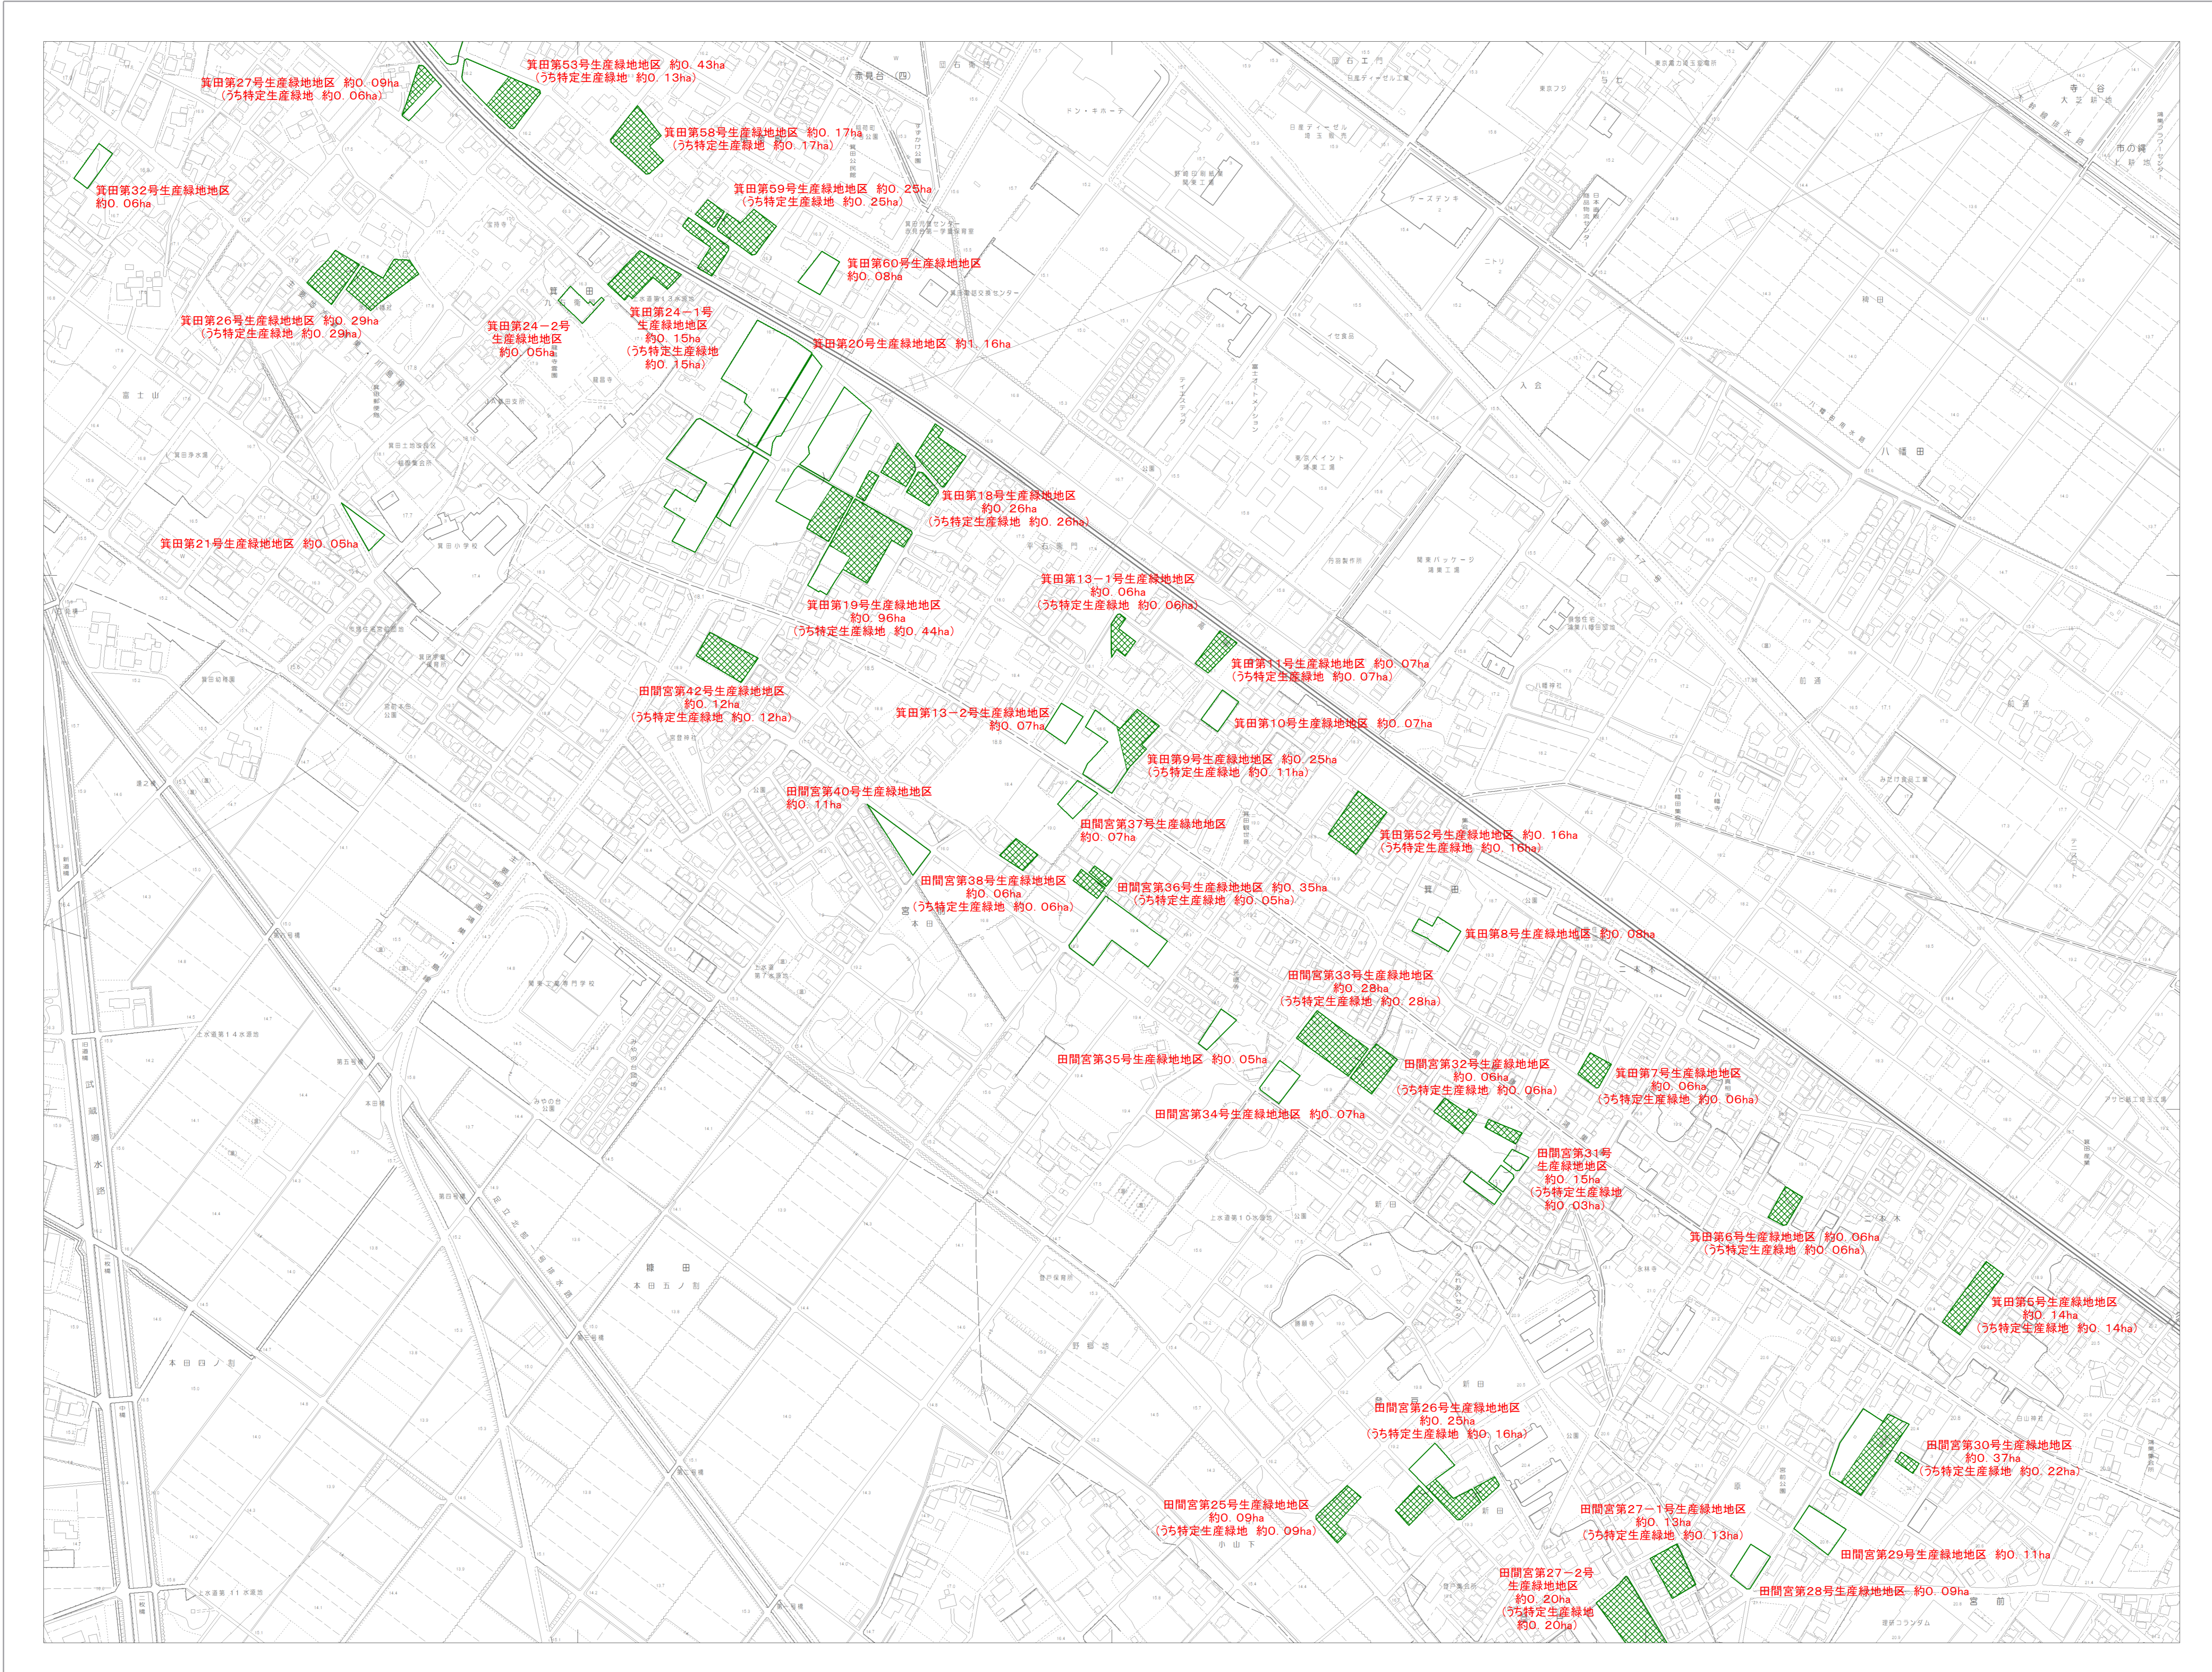

鴻巣市特定生産緑地地区 指定図

No.20

記号

| | | | |
|---|--------|---------|---------------------|
| ■ | 生産緑地地区 | 約0.09ha | (75%特定生産緑地 約0.06ha) |
| ■ | 特定生産緑地 | 約0.13ha | |
| ■ | 特定生産緑地 | 約0.17ha | |
| ■ | 特定生産緑地 | 約0.25ha | |
| ■ | 特定生産緑地 | 約0.08ha | |
| ■ | 特定生産緑地 | 約1.16ha | |
| ■ | 特定生産緑地 | 約0.26ha | |
| ■ | 特定生産緑地 | 約0.06ha | |
| ■ | 特定生産緑地 | 約0.06ha | |
| ■ | 特定生産緑地 | 約0.96ha | |
| ■ | 特定生産緑地 | 約0.44ha | |
| ■ | 特定生産緑地 | 約0.07ha | |
| ■ | 特定生産緑地 | 約0.07ha | |
| ■ | 特定生産緑地 | 約0.25ha | |
| ■ | 特定生産緑地 | 約0.11ha | |
| ■ | 特定生産緑地 | 約0.07ha | |
| ■ | 特定生産緑地 | 約0.16ha | |
| ■ | 特定生産緑地 | 約0.08ha | |
| ■ | 特定生産緑地 | 約0.06ha | |
| ■ | 特定生産緑地 | 約0.06ha | |
| ■ | 特定生産緑地 | 約0.06ha | |
| ■ | 特定生産緑地 | 約0.03ha | |
| ■ | 特定生産緑地 | 約0.06ha | |
| ■ | 特定生産緑地 | 約0.14ha | |
| ■ | 特定生産緑地 | 約0.26ha | |
| ■ | 特定生産緑地 | 約0.16ha | |
| ■ | 特定生産緑地 | 約0.09ha | |
| ■ | 特定生産緑地 | 約0.09ha | |
| ■ | 特定生産緑地 | 約0.13ha | |
| ■ | 特定生産緑地 | 約0.11ha | |
| ■ | 特定生産緑地 | 約0.09ha | |
| ■ | 特定生産緑地 | 約0.20ha | |
| ■ | 特定生産緑地 | 約0.20ha | |

生産緑地地区
特定生産緑地
指定生産緑地