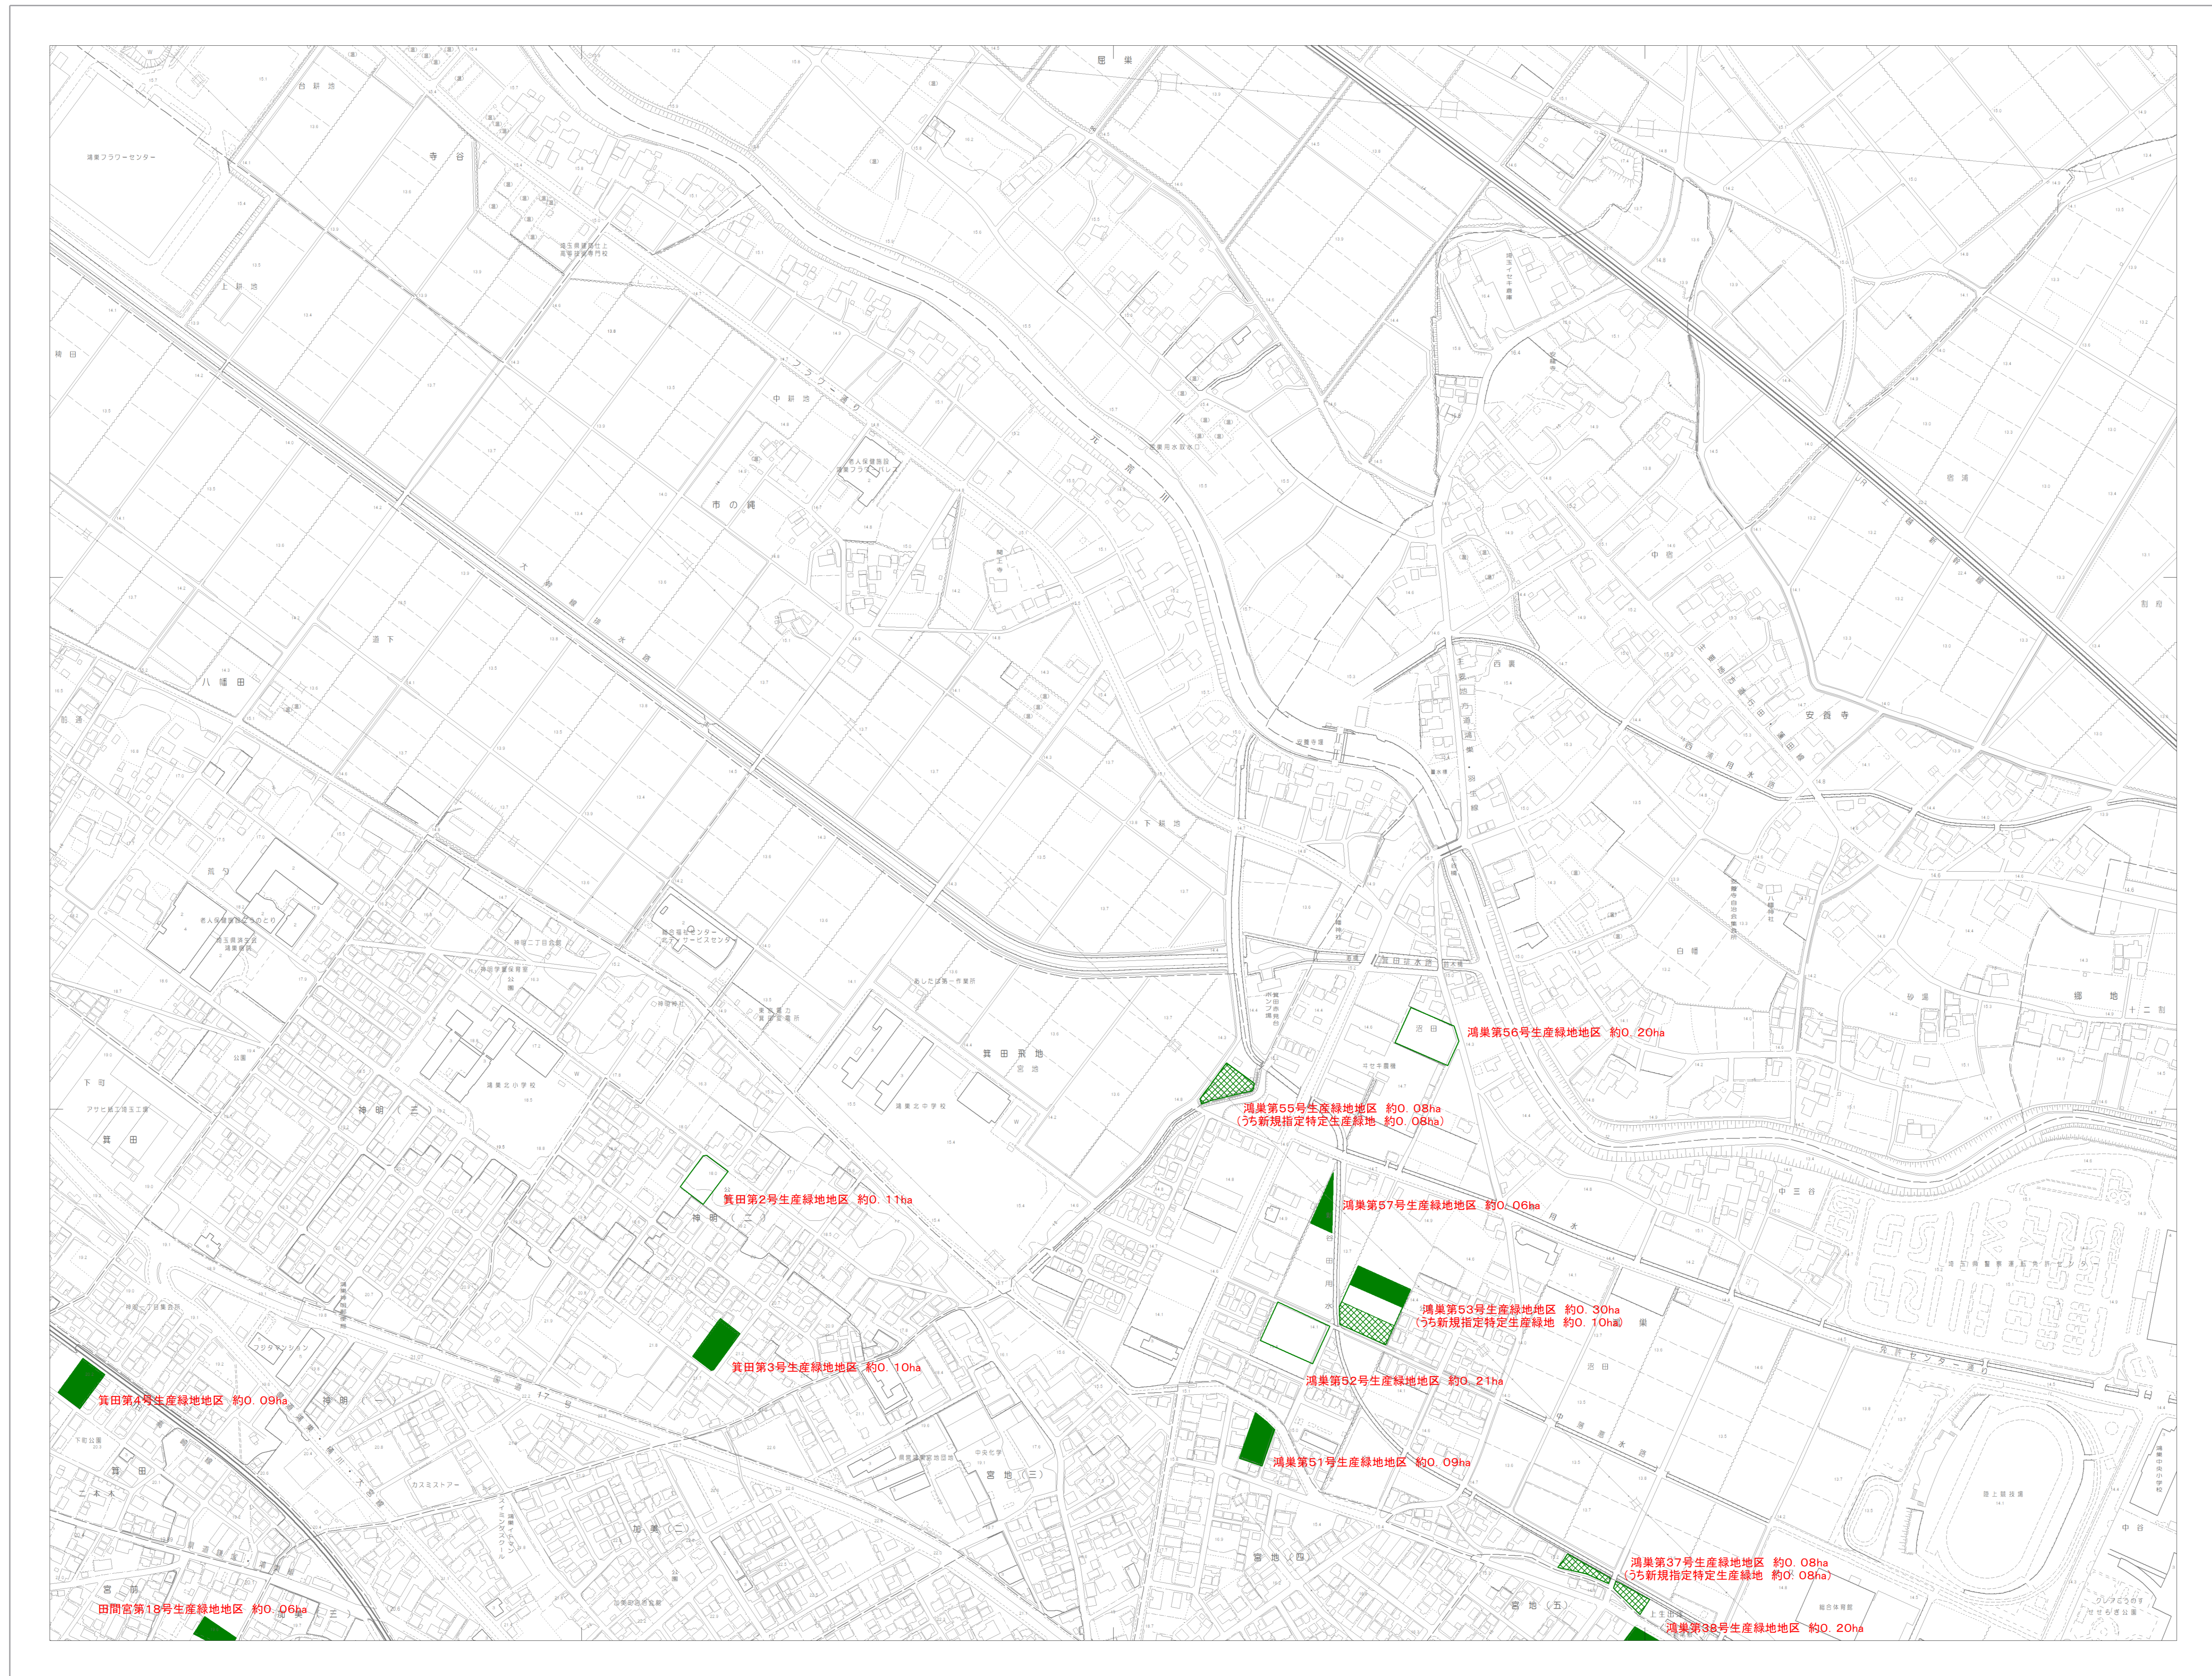

鴻巣市特定生産緑地地区 指定図

No.21

記号

■	生産緑地	A.37.2	生 産 緑 地
■	特定生産緑地	B.25.62	特 定 生 産 緑 地
■	特定生産緑地	C.42.3	特 定 生 産 緑 地
■	特定生産緑地	D.23.6	特 定 生 産 緑 地
■	特定生産緑地	E.35.6	特 定 生 産 緑 地
■	特定生産緑地	F.25.73	特 定 生 産 緑 地
■	特定生産緑地	G.12.3	特 定 生 産 緑 地
■	特定生産緑地	H.15.4	特 定 生 産 緑 地

凡 例

■	生産緑地地区
■	特定生産緑地
■	特定生産緑地
■	新規指定特定生産緑地

鴻巣市特定生産緑地地区指定図
 鴻巣市建設部都市計画課
 令和5年10月31日現在