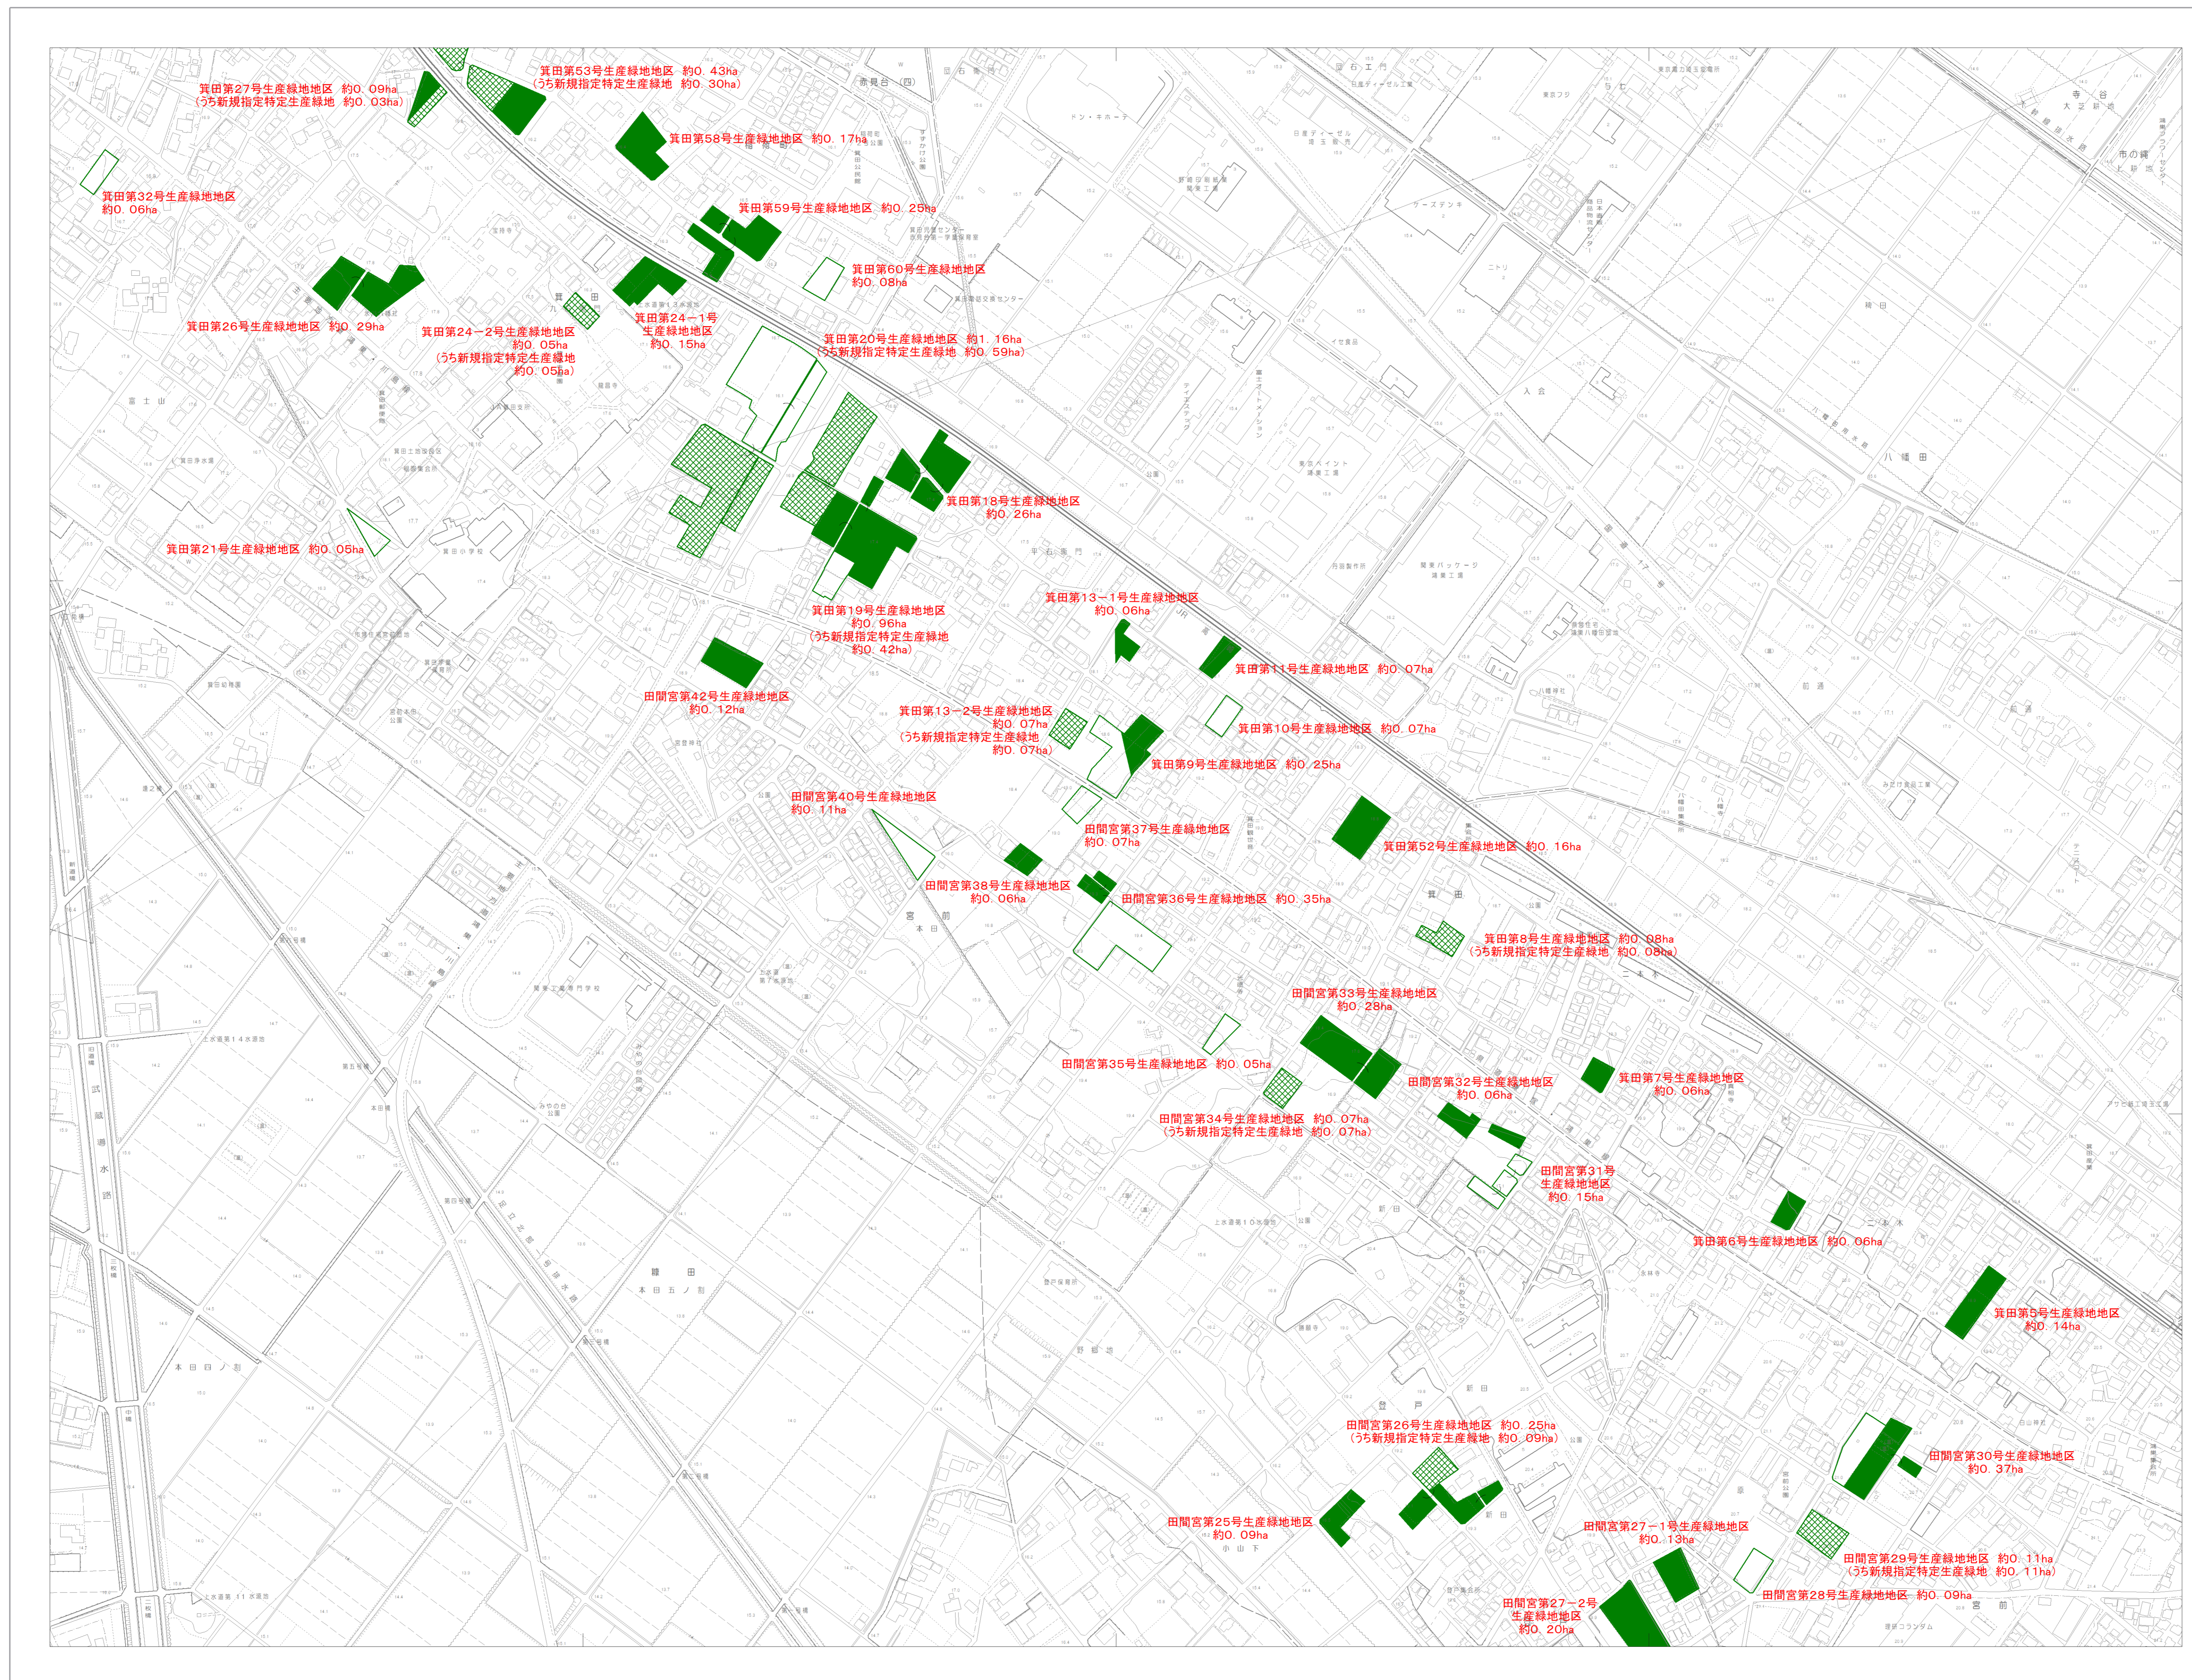

鴻巣市特定生産緑地地区 指定図

No.20

記号

■	生産緑地地区	■	37.2	土	A
■	特定生産緑地	■	25.62	水	第1種
■	特定生産緑地	■	42.3	水	第2種
■	特定生産緑地	■	23.6	水	第3種
■	特定生産緑地	■	35.6	水	第4種
■	特定生産緑地	■	25.73	水	第5種
■	特定生産緑地	■	12.3	水	第6種
■	特定生産緑地	■	1.54	水	第7種

凡例

- 生産緑地地区
- 特定生産緑地
- 特定生産緑地 (55新規指定)