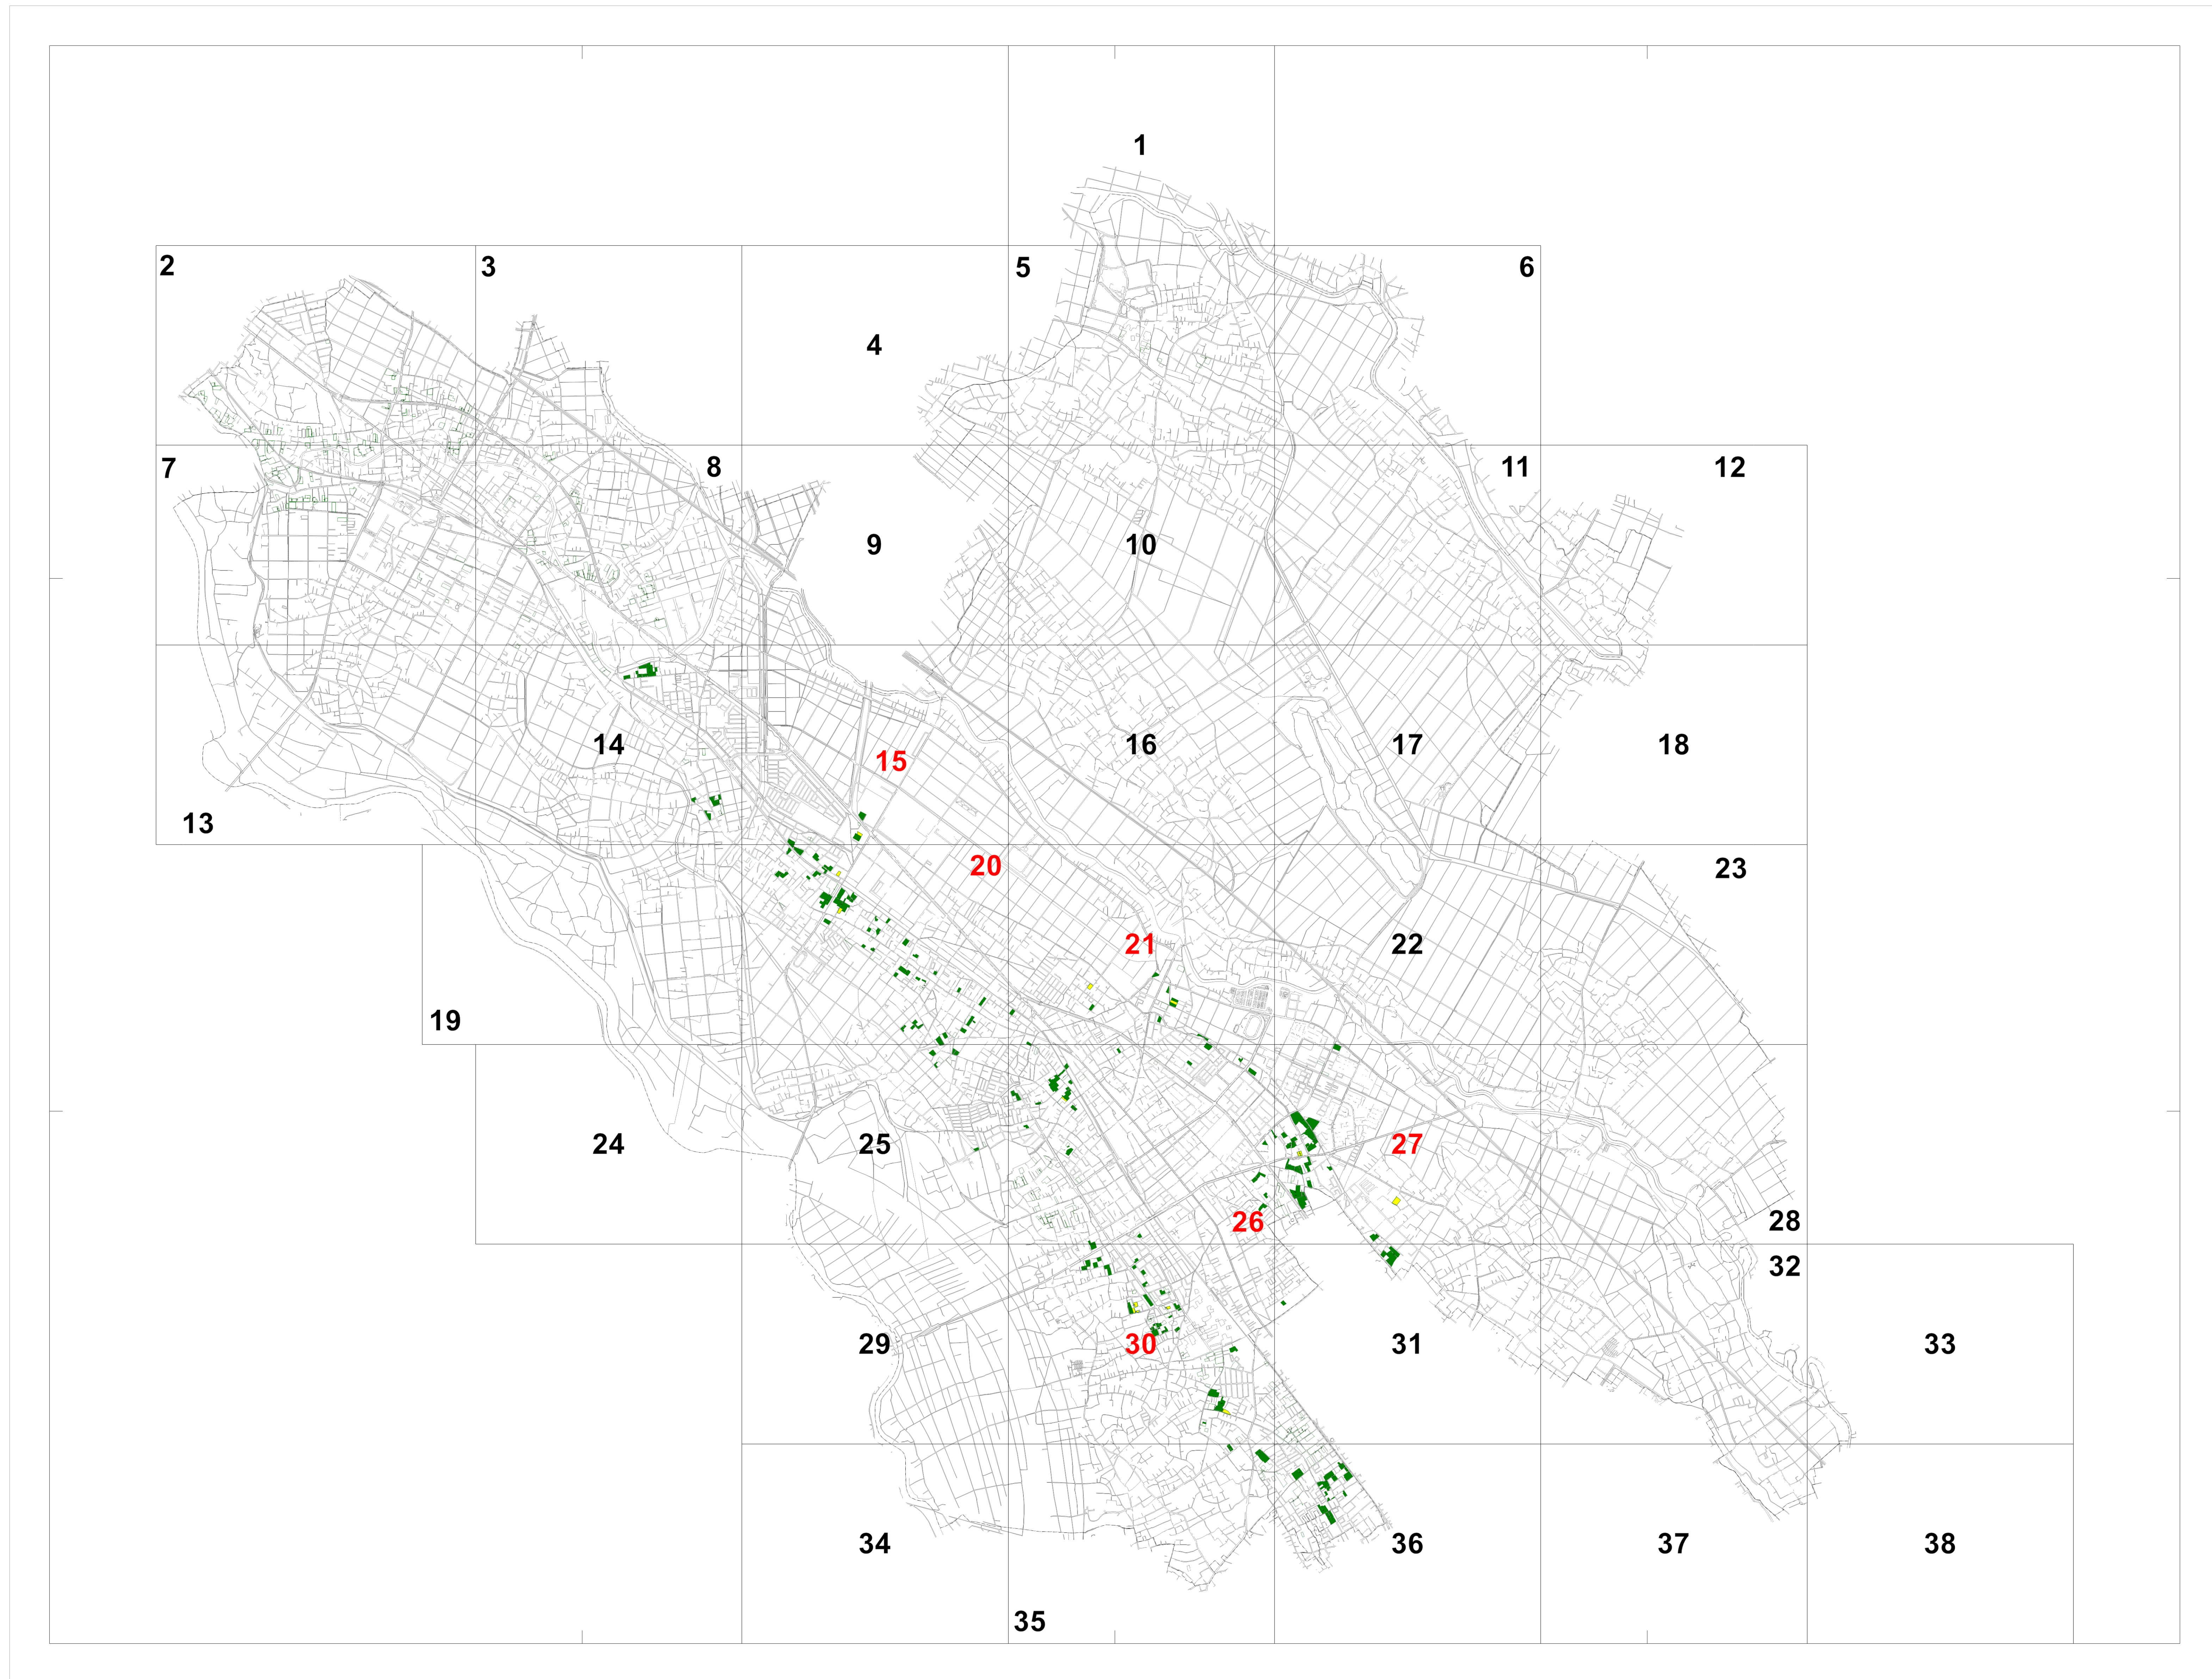

鴻巣市特定生産緑地地区 総括図

凡	例
	生産緑地地区
	特定生産緑地
	特定生産緑地