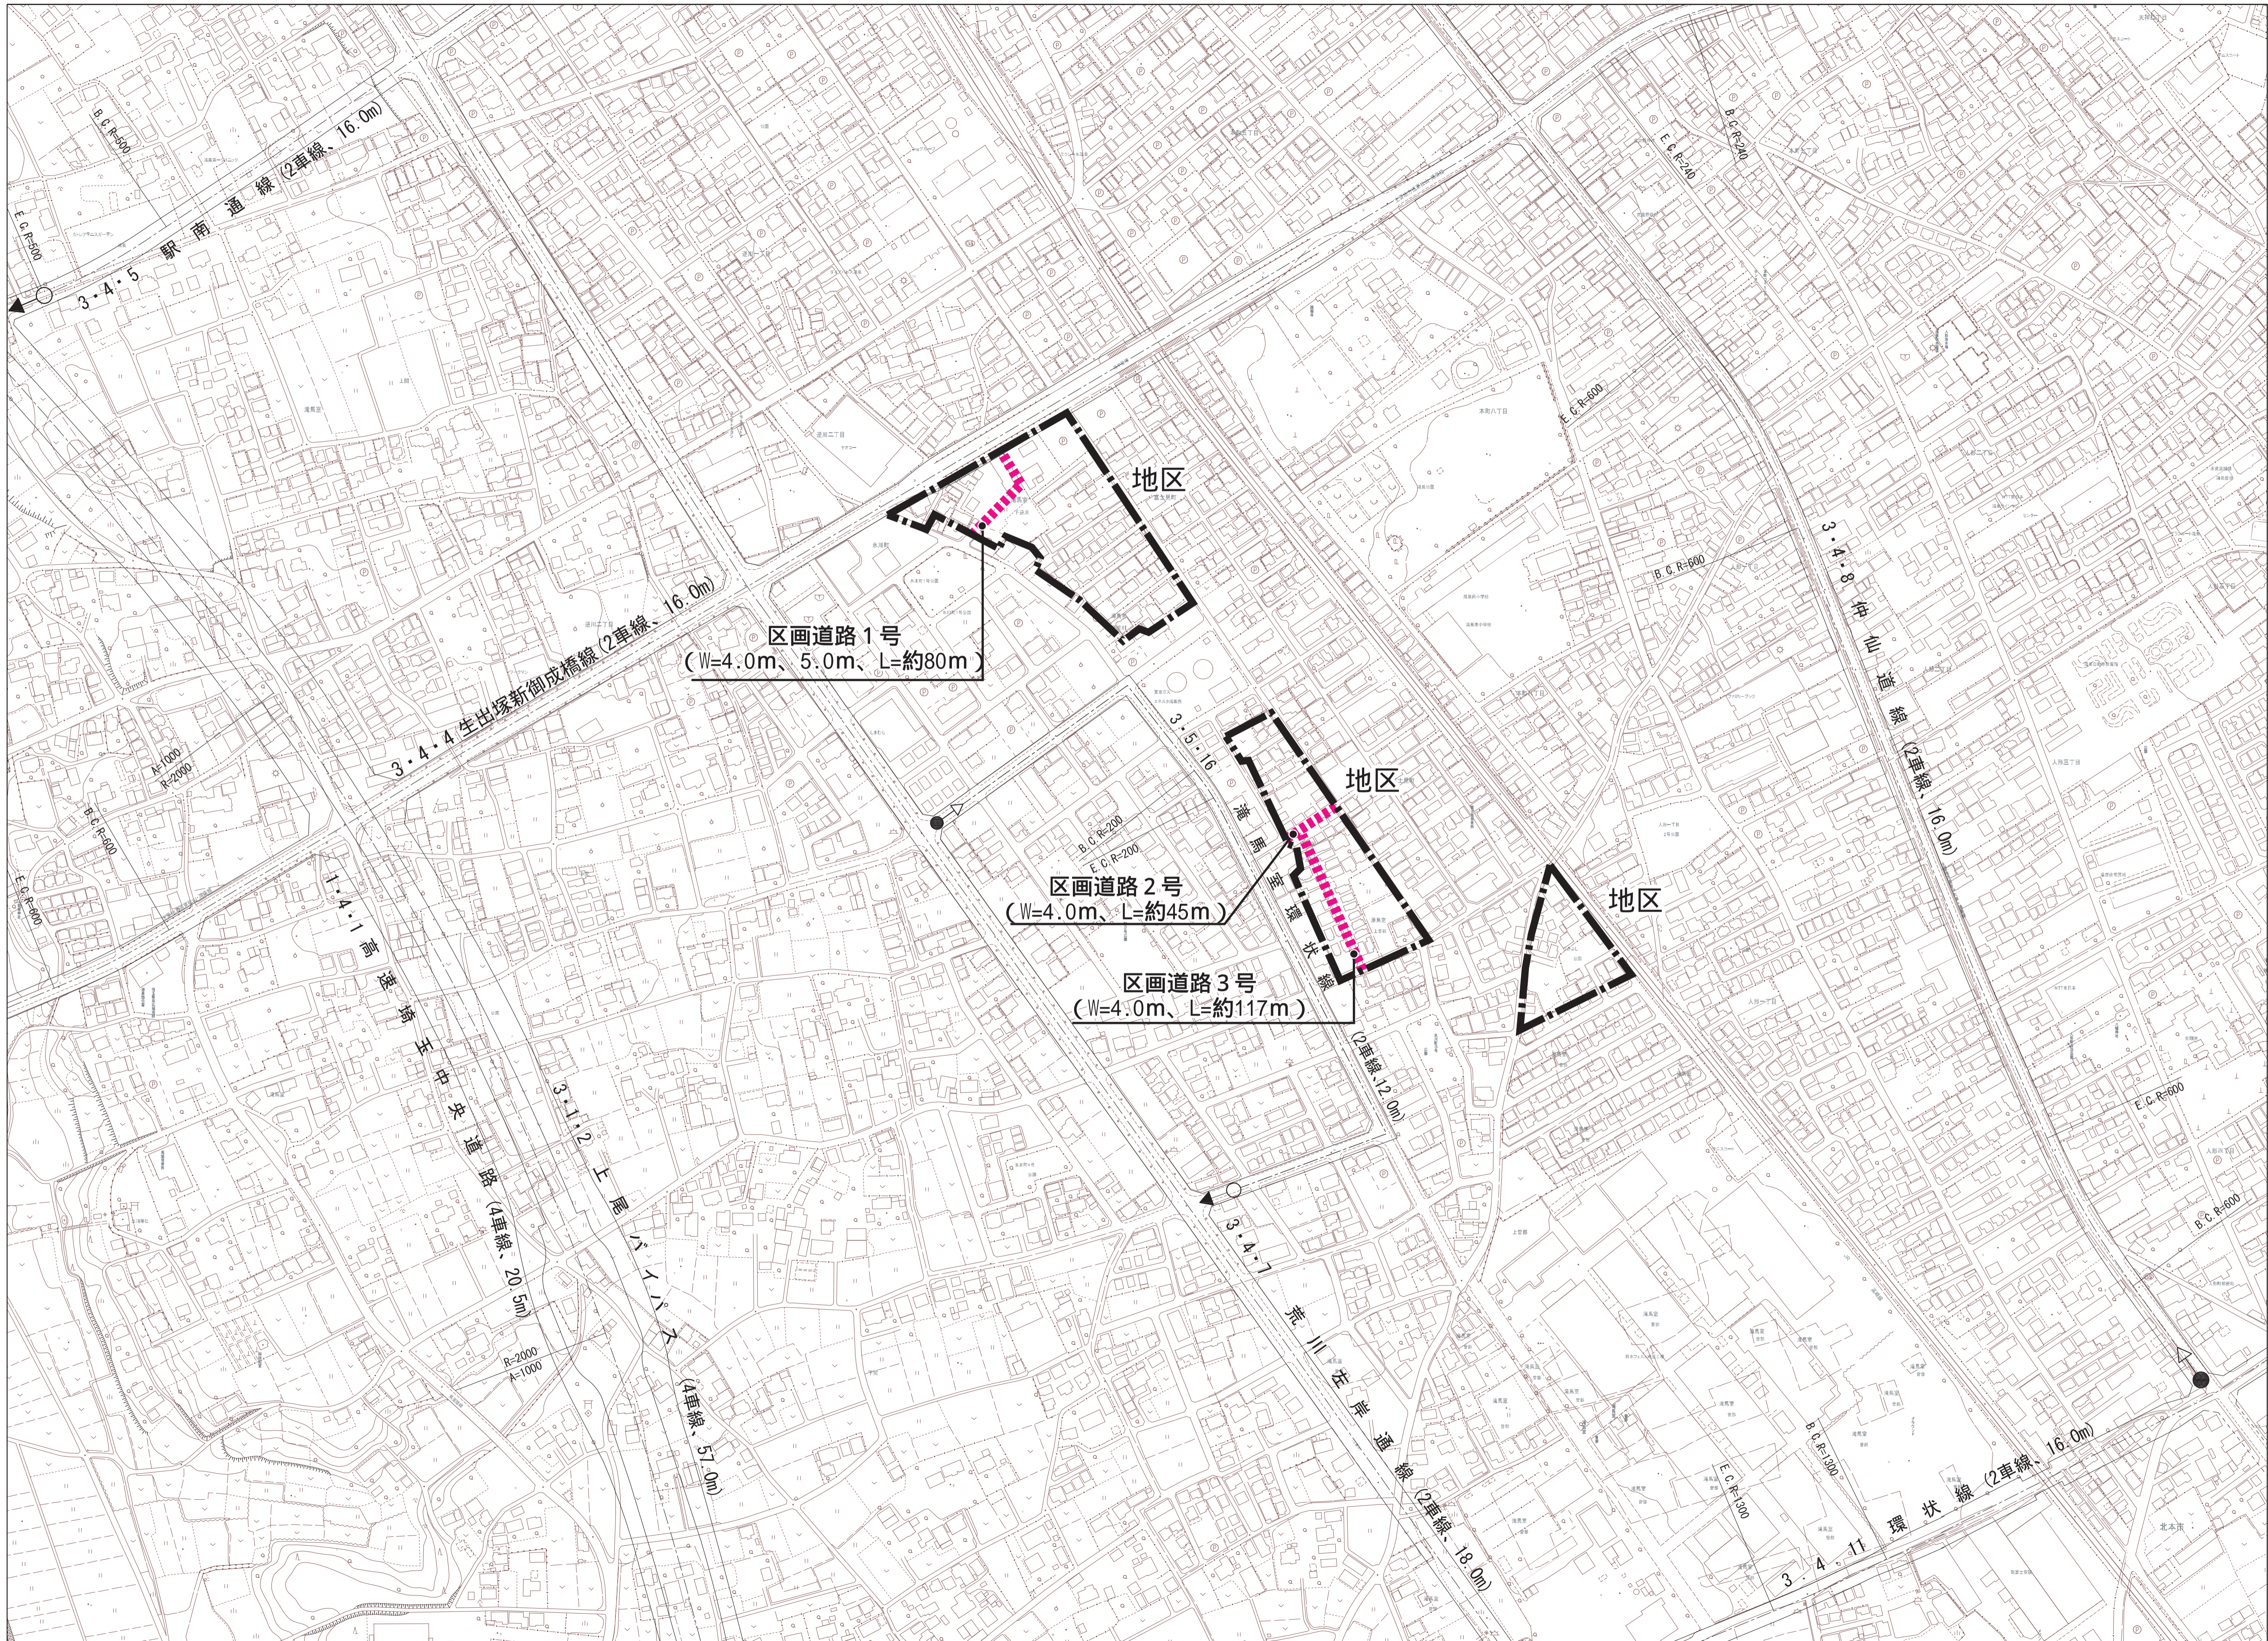

# 鴻巣都市計画 滝馬室地区地区計画 地区整備計画図

鴻巣都市計画 滝馬室地区地区計画 地区整備計画図

凡例	
	地区計画区域 (地区整備計画の区域)
	壁面の位置の制限 (1.0m以上)
	地区施設(区画道路)