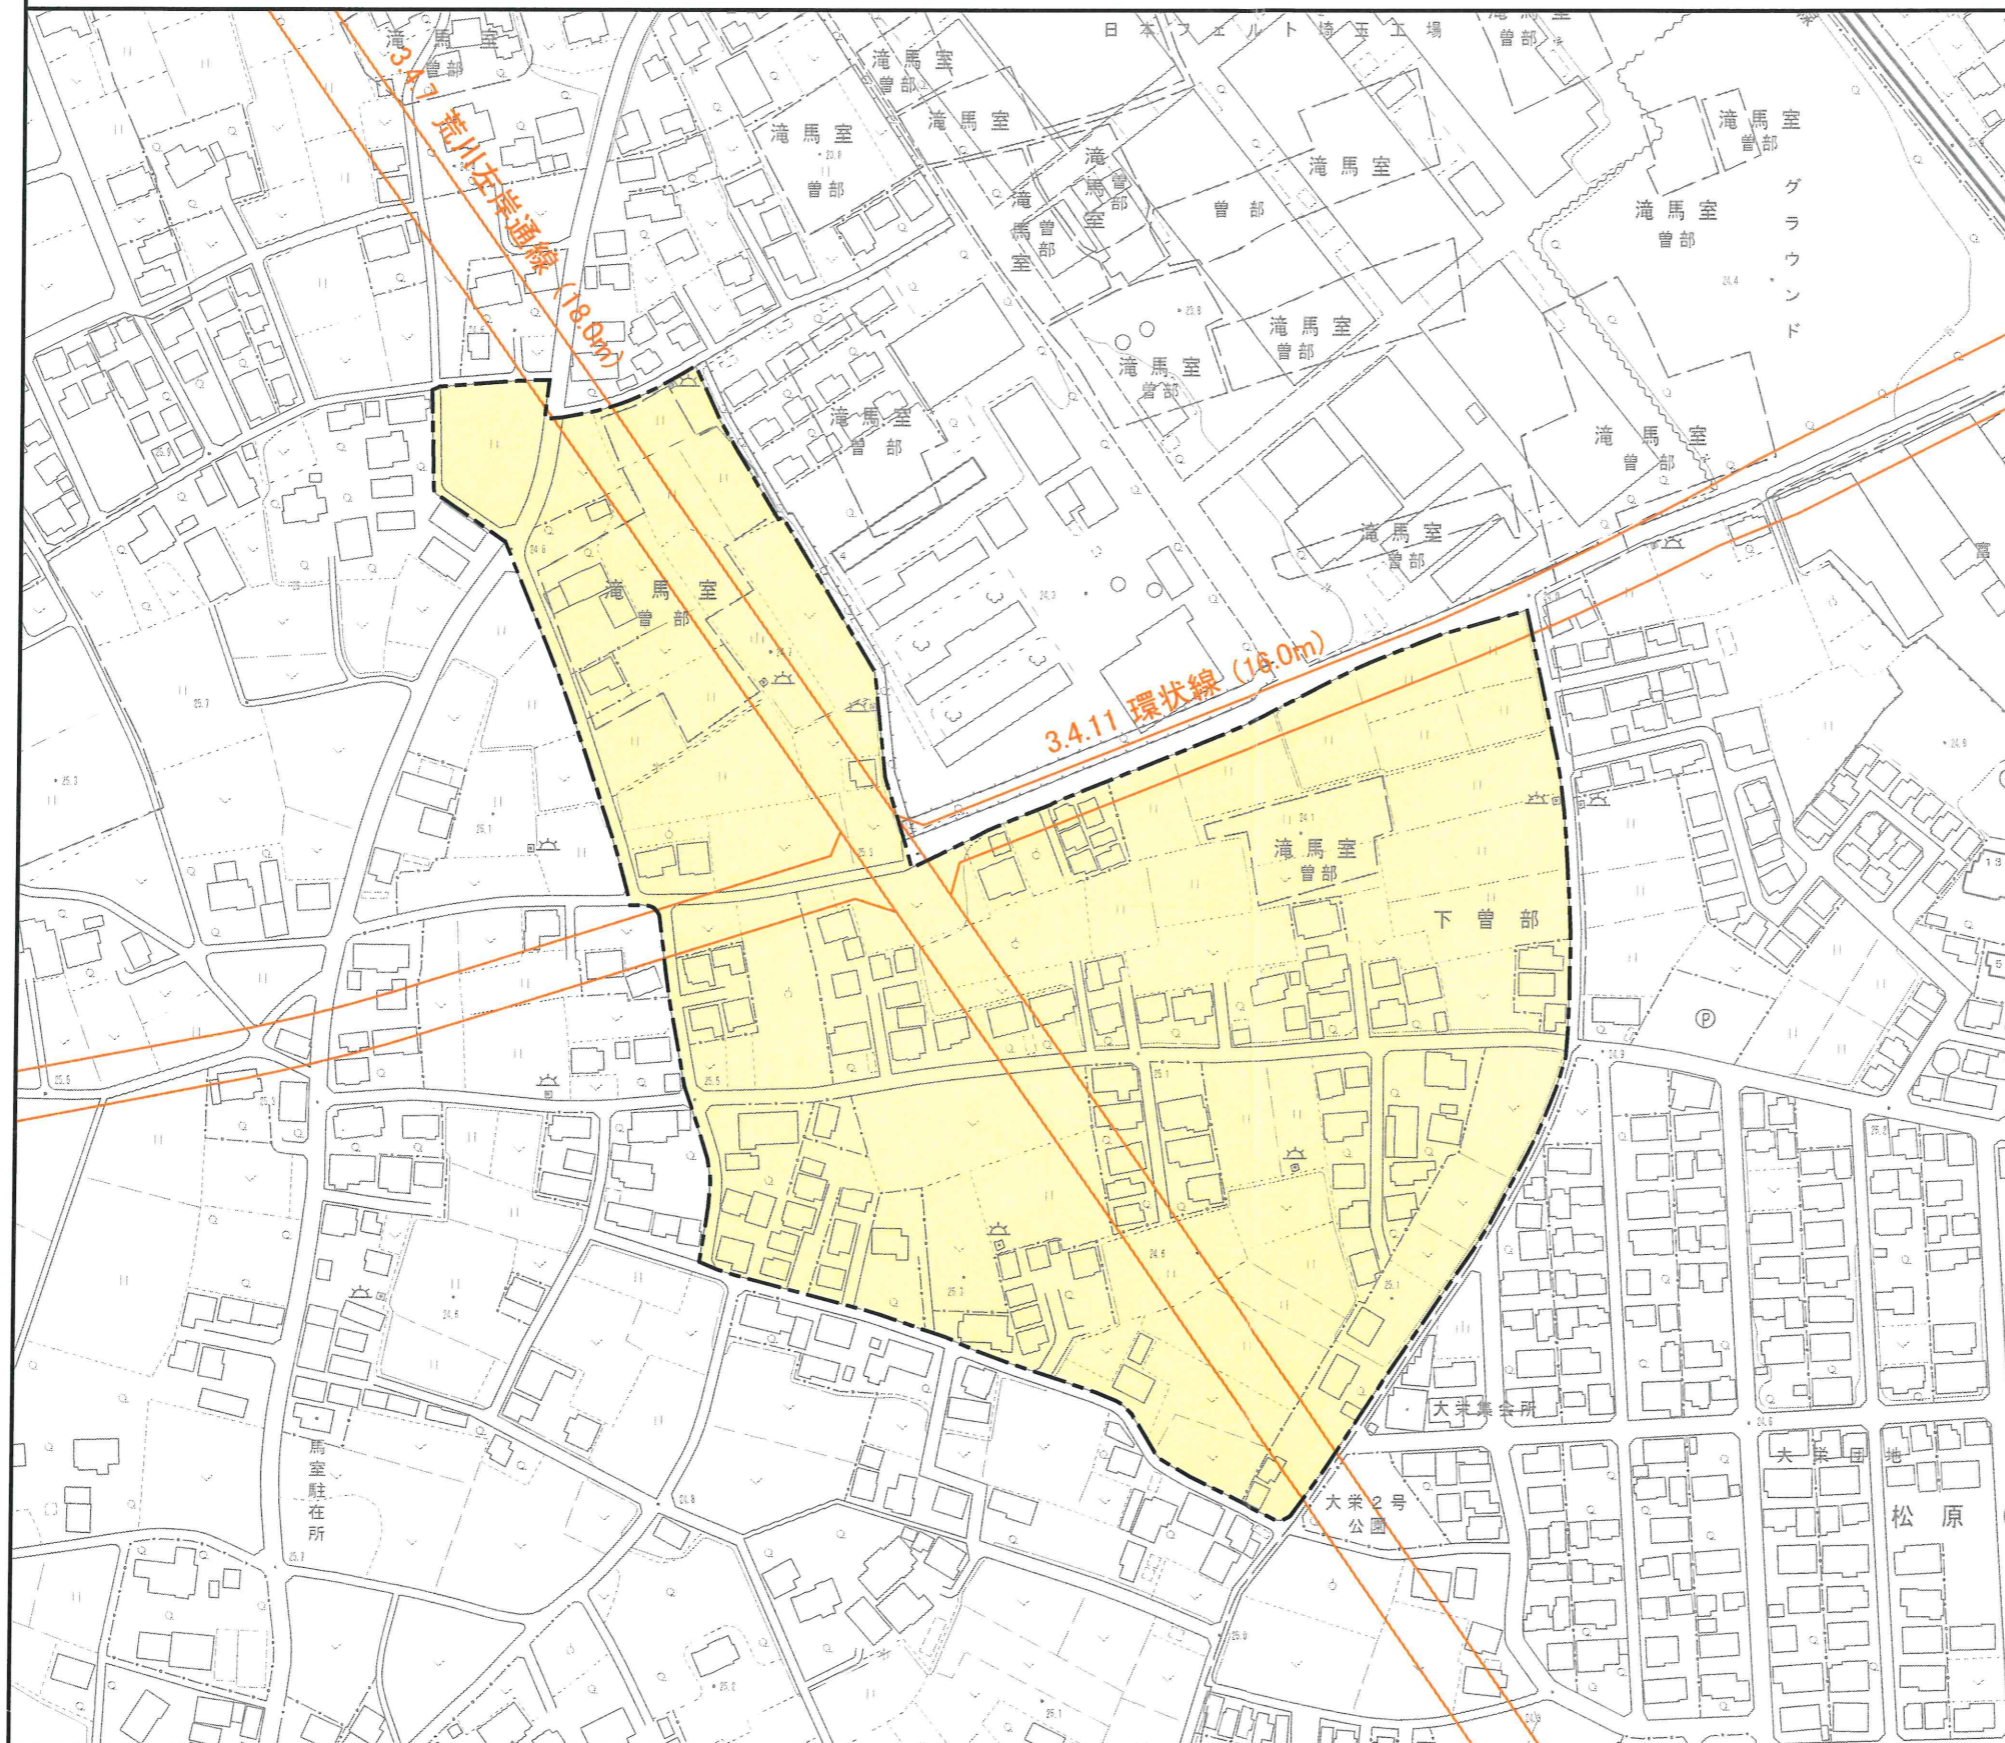

鴻巣市 原馬室地区地区計画 地区計画方針の付図

凡 例

- 地区計画区域  
(地区整備計画区域)
- 低中層住宅を主体とする地区