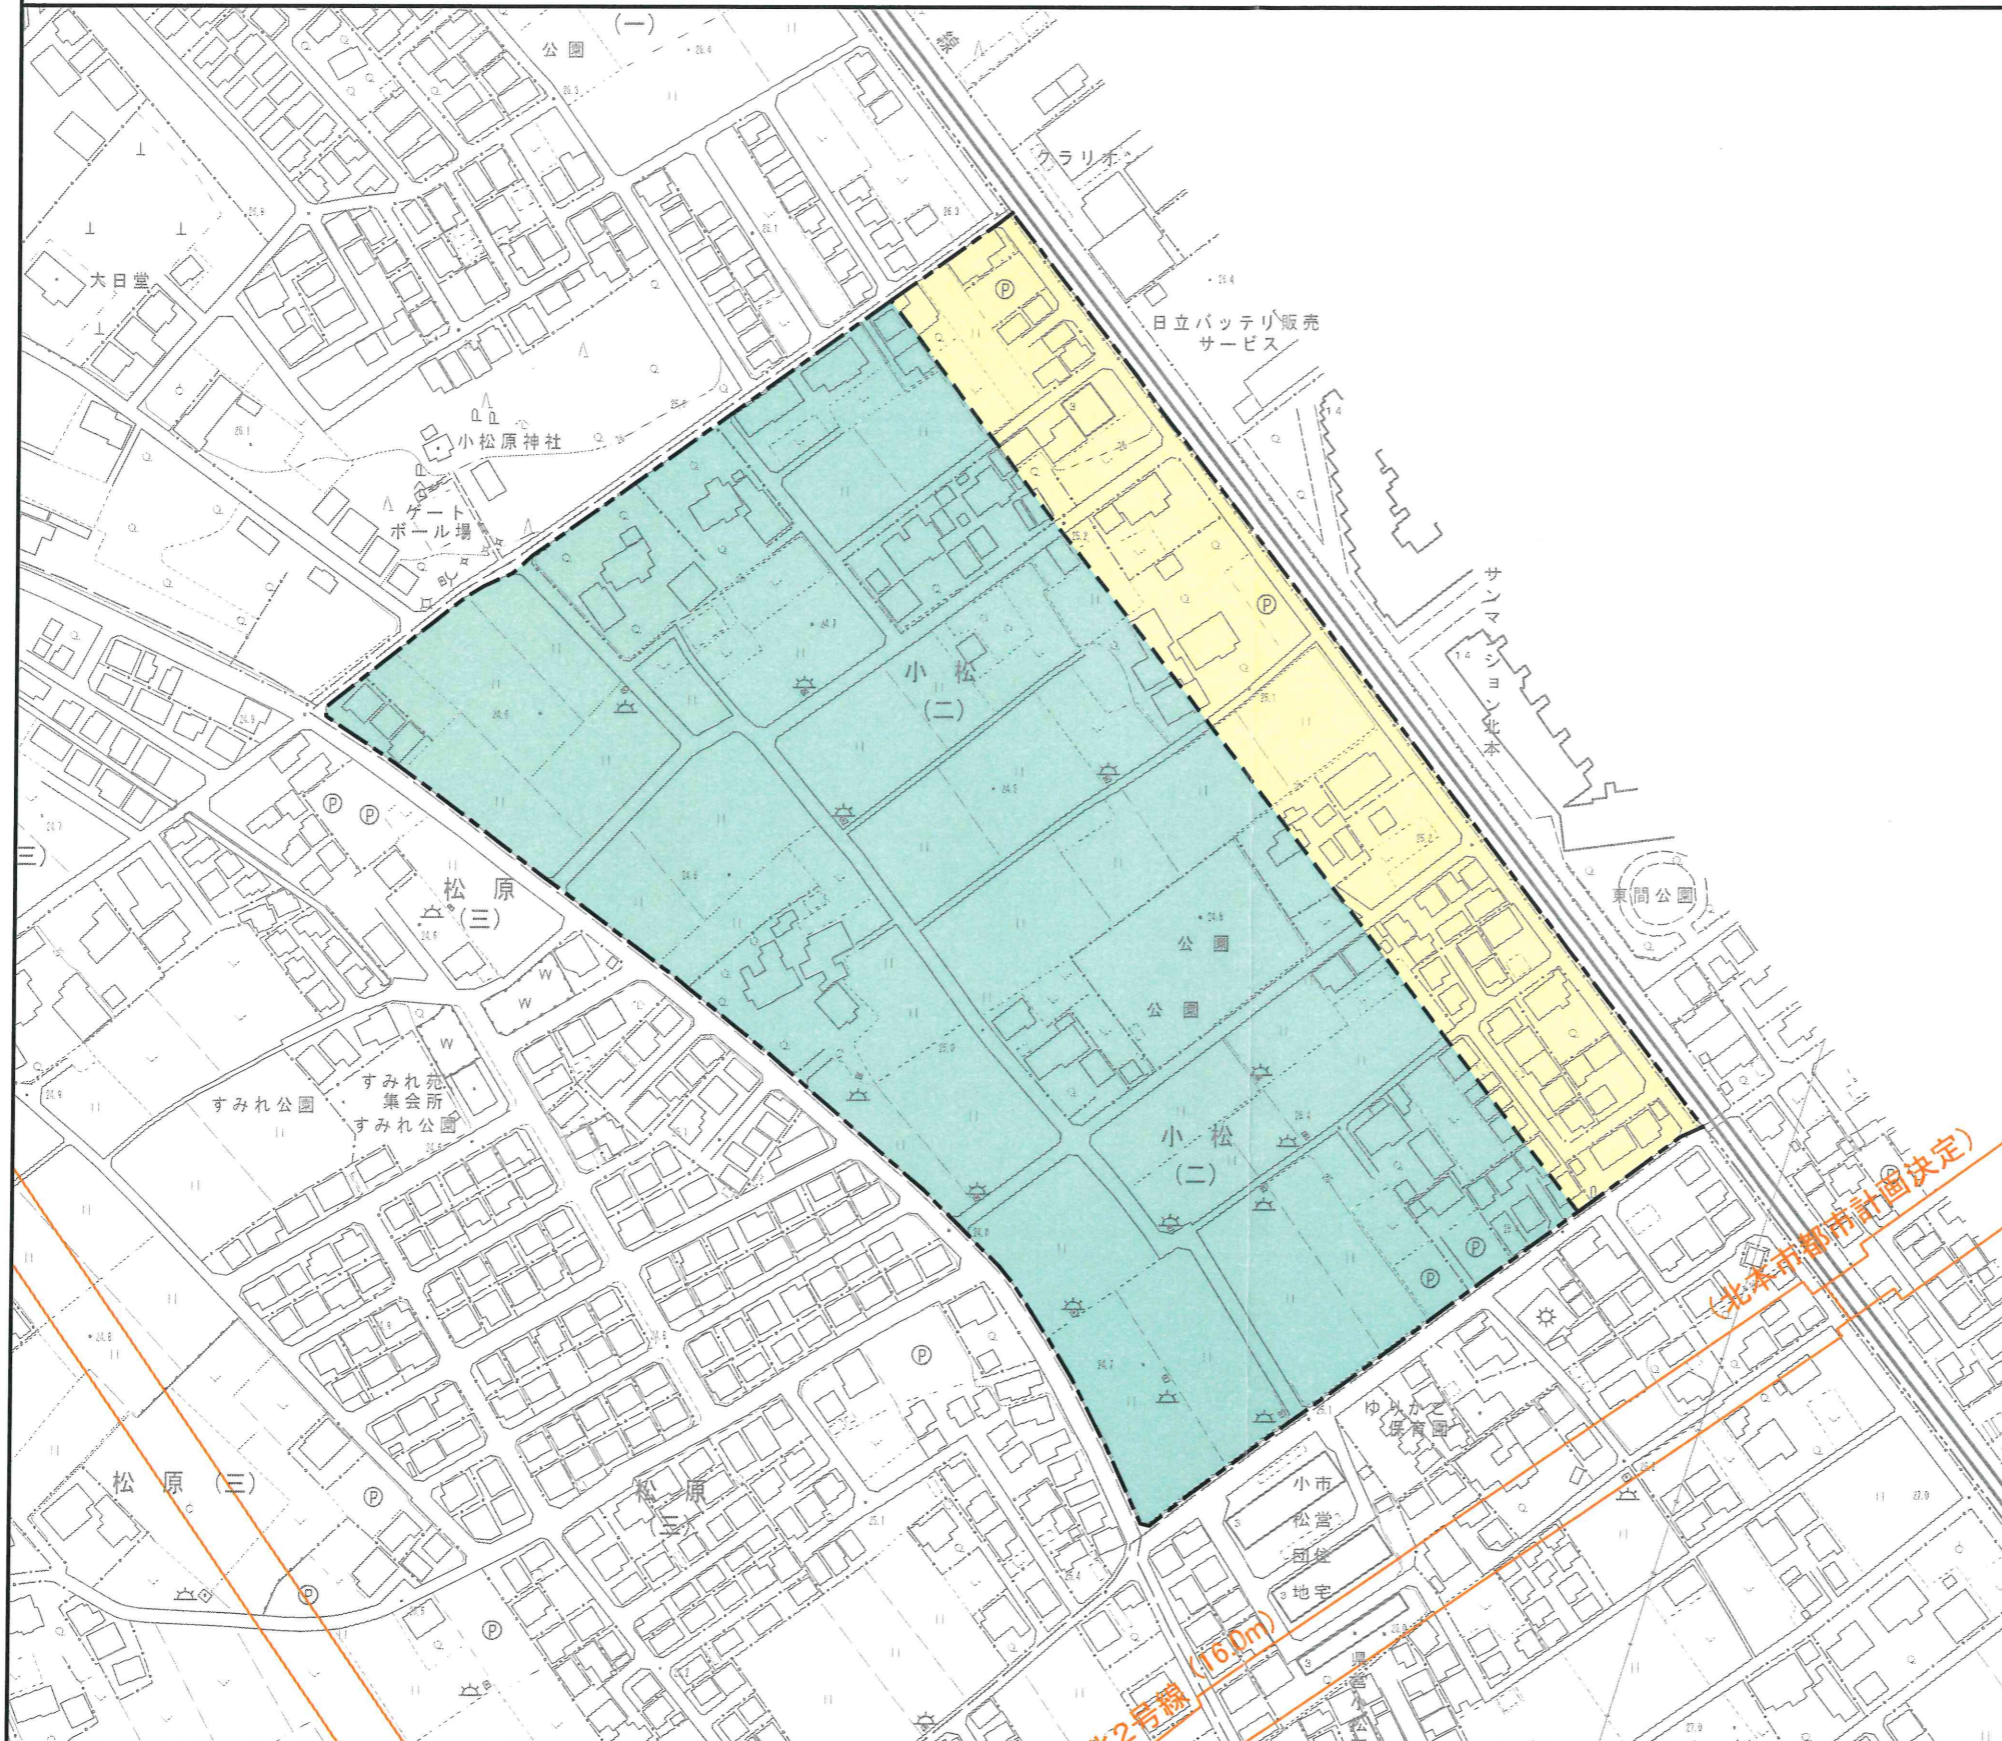

鴻巣市 小松2丁目地区地区計画 地区計画方針の付図

凡 例	
--- (dashed line)	地区計画区域 (地区整備計画区域)
--- (solid line)	地区区分
■ (teal square)	A地区 低層住宅を主体とする地区
■ (yellow square)	B地区 低中層住宅を主体とする地区