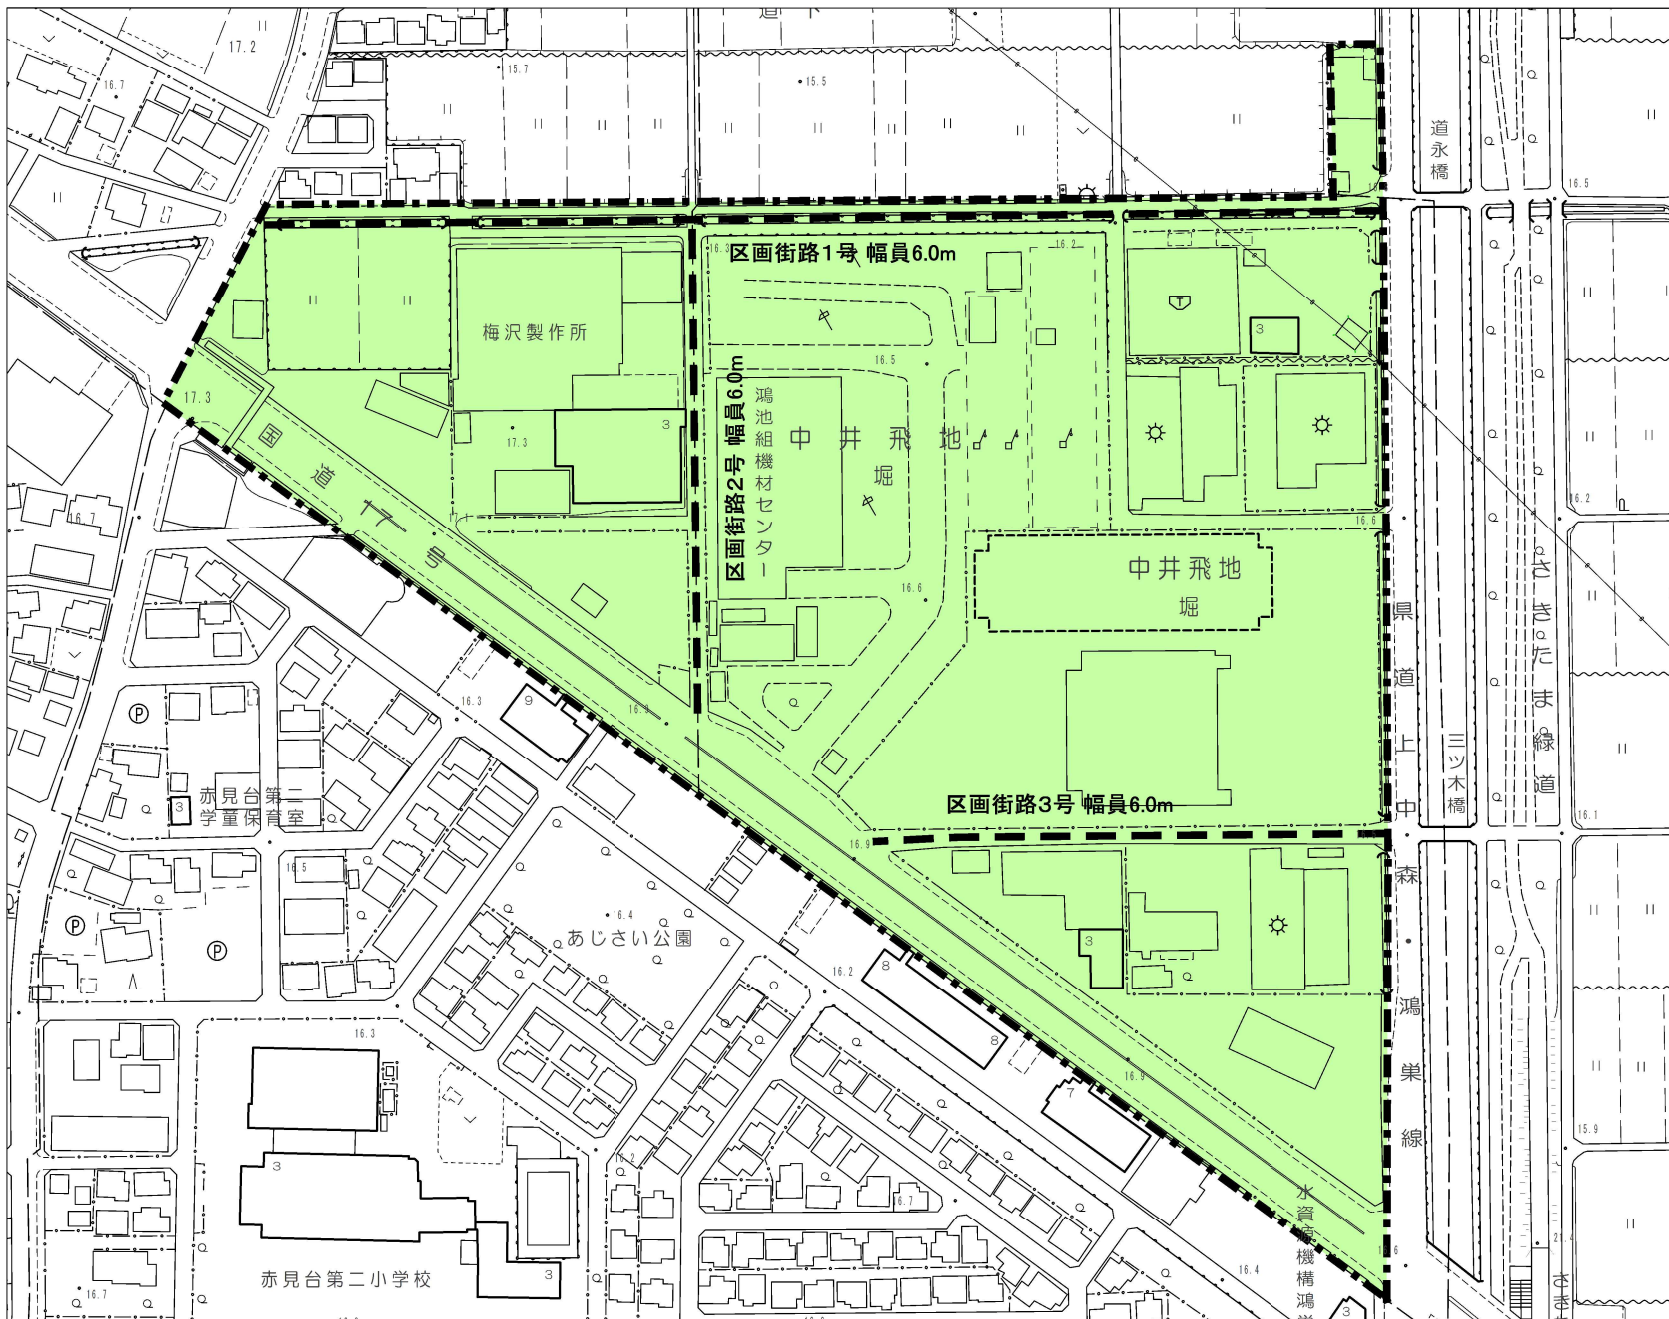

鴻巣市 中井地区地区計画 地区計画方針の付図

凡 例

-  地区計画区域
(地区整備計画区域)
-  地区施設
(区画街路)

S=1:2,500