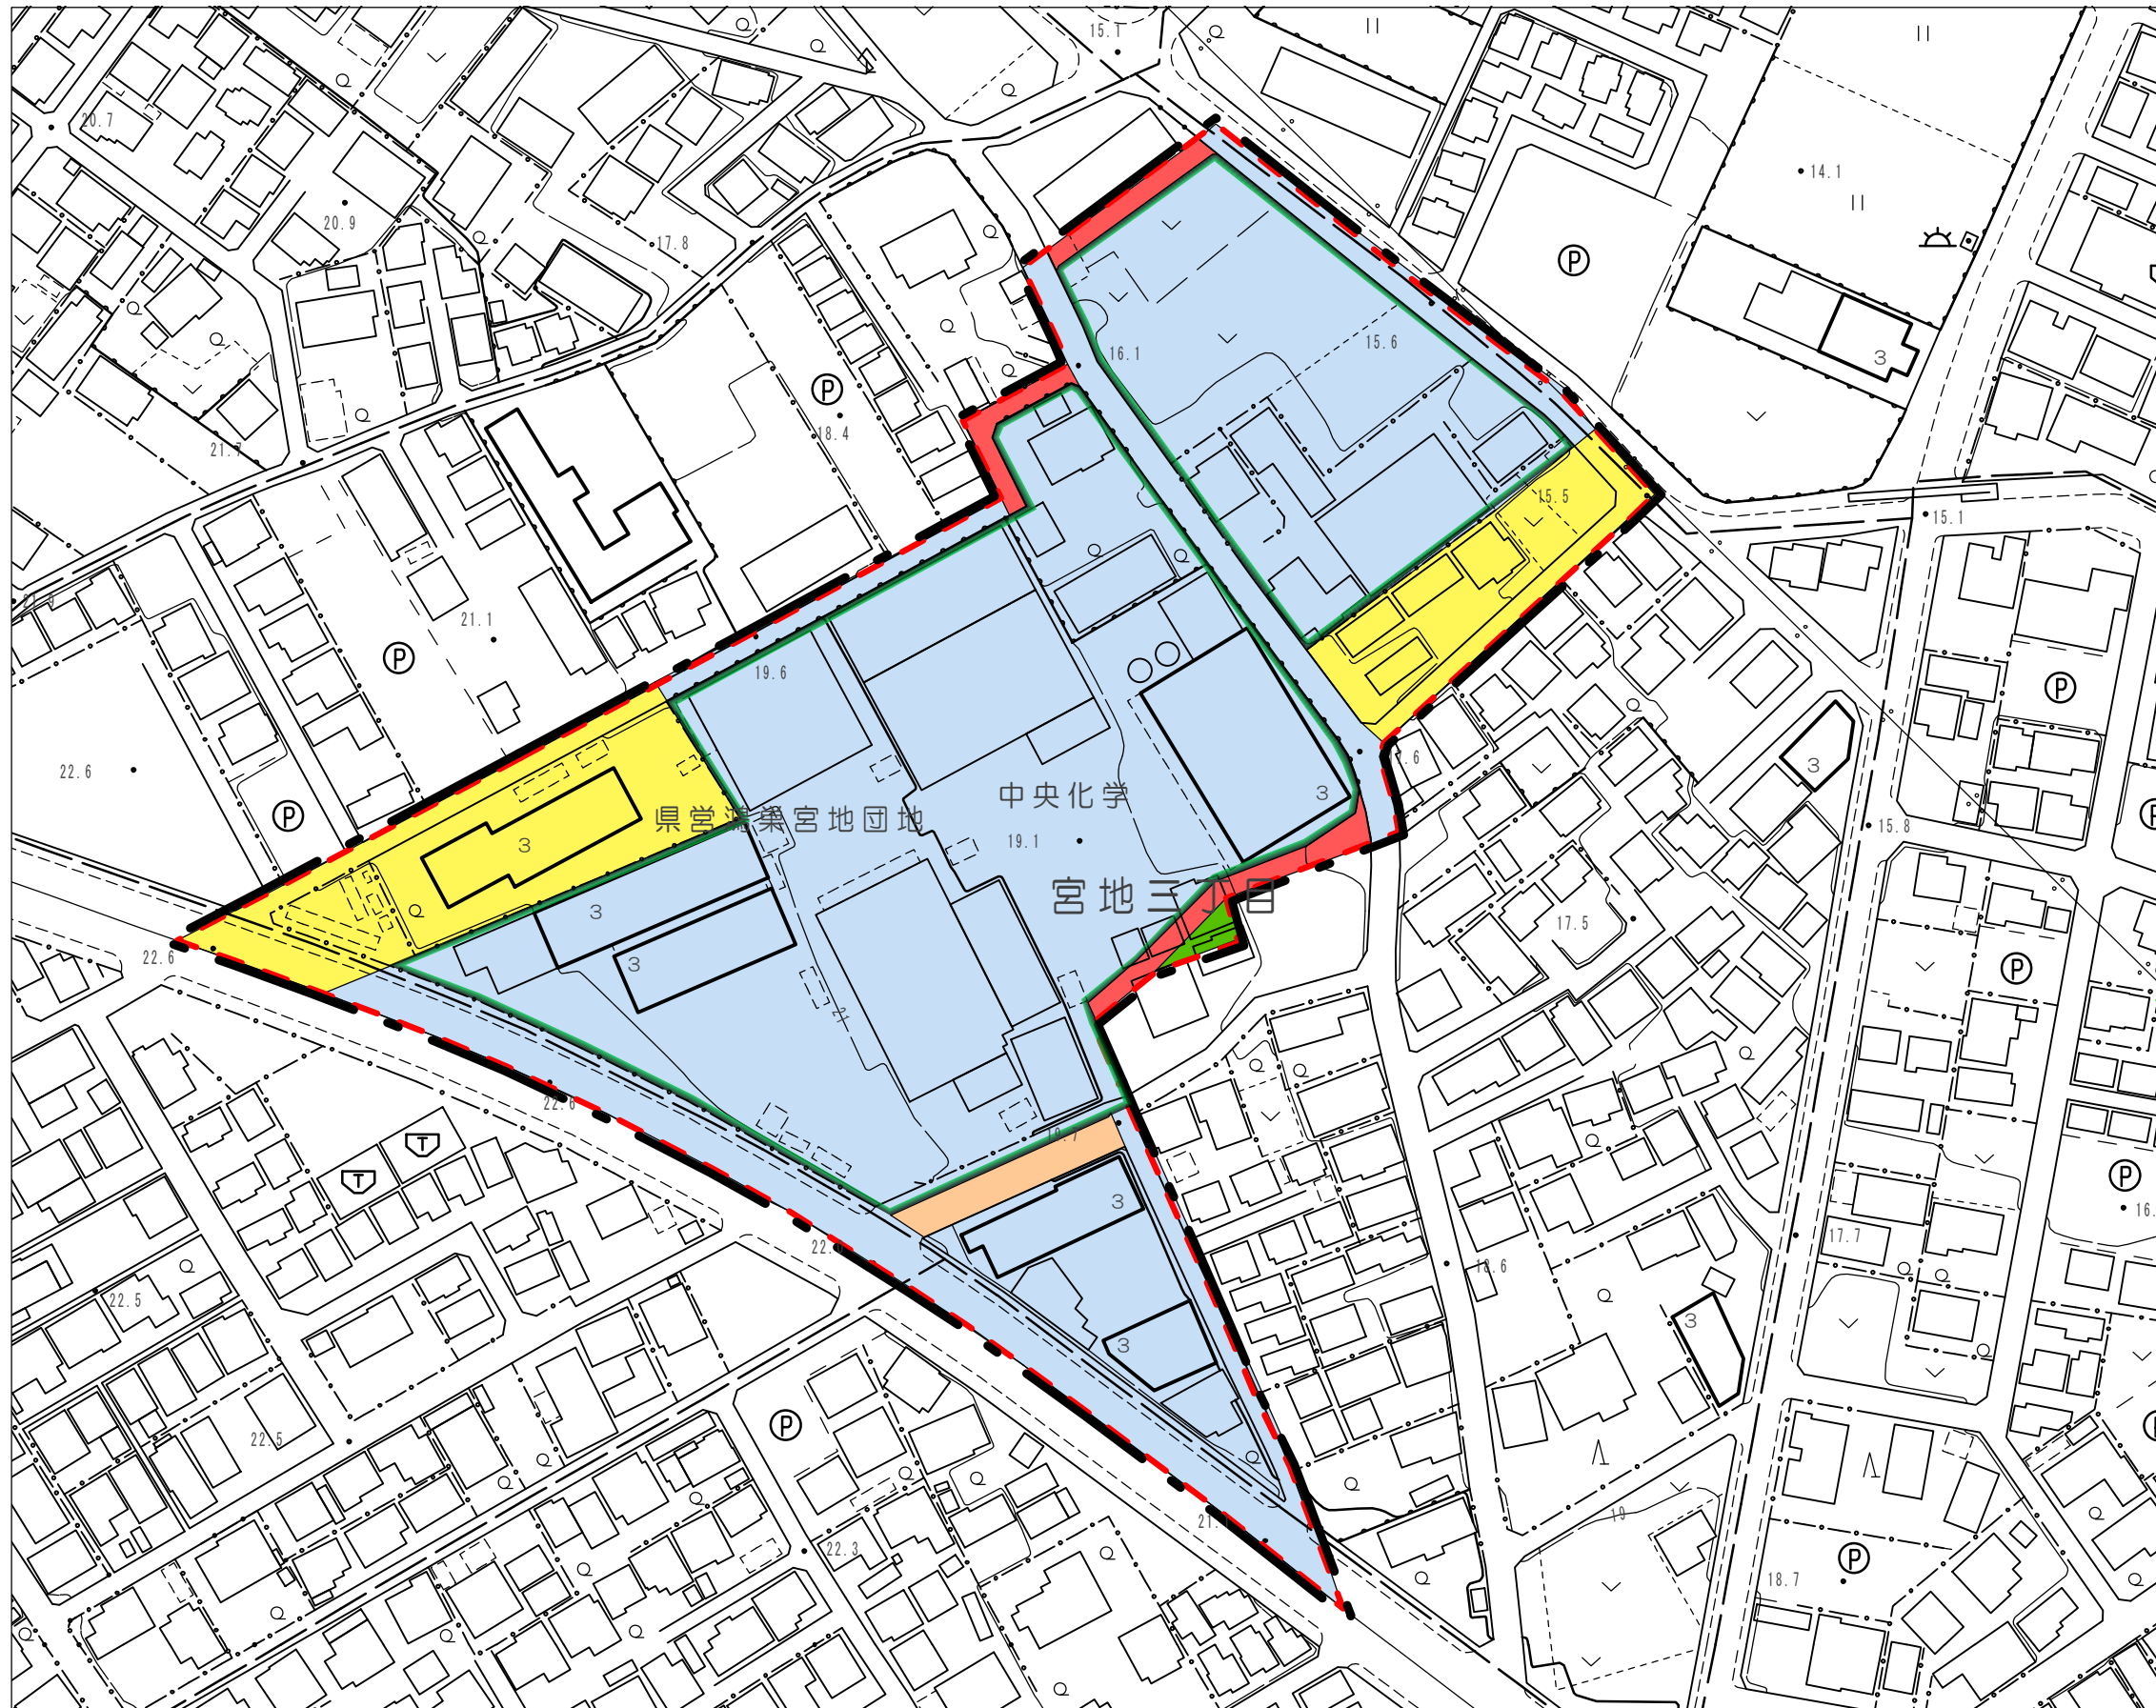

鴻巣都市計画 鴻巣都市計画地区計画の変更 地区整備計画図

凡 例	
	区 域
	地区整備計画地域
	工場街区
	住宅街区
	道路（地区施設） 幅員 7m
	道路（地区施設） 幅員 4.2m
	広場（地区施設）
	壁面の位置の制限を受ける区域 かき又はさくの構造の制限を受ける区域

縮尺 1 : 1500