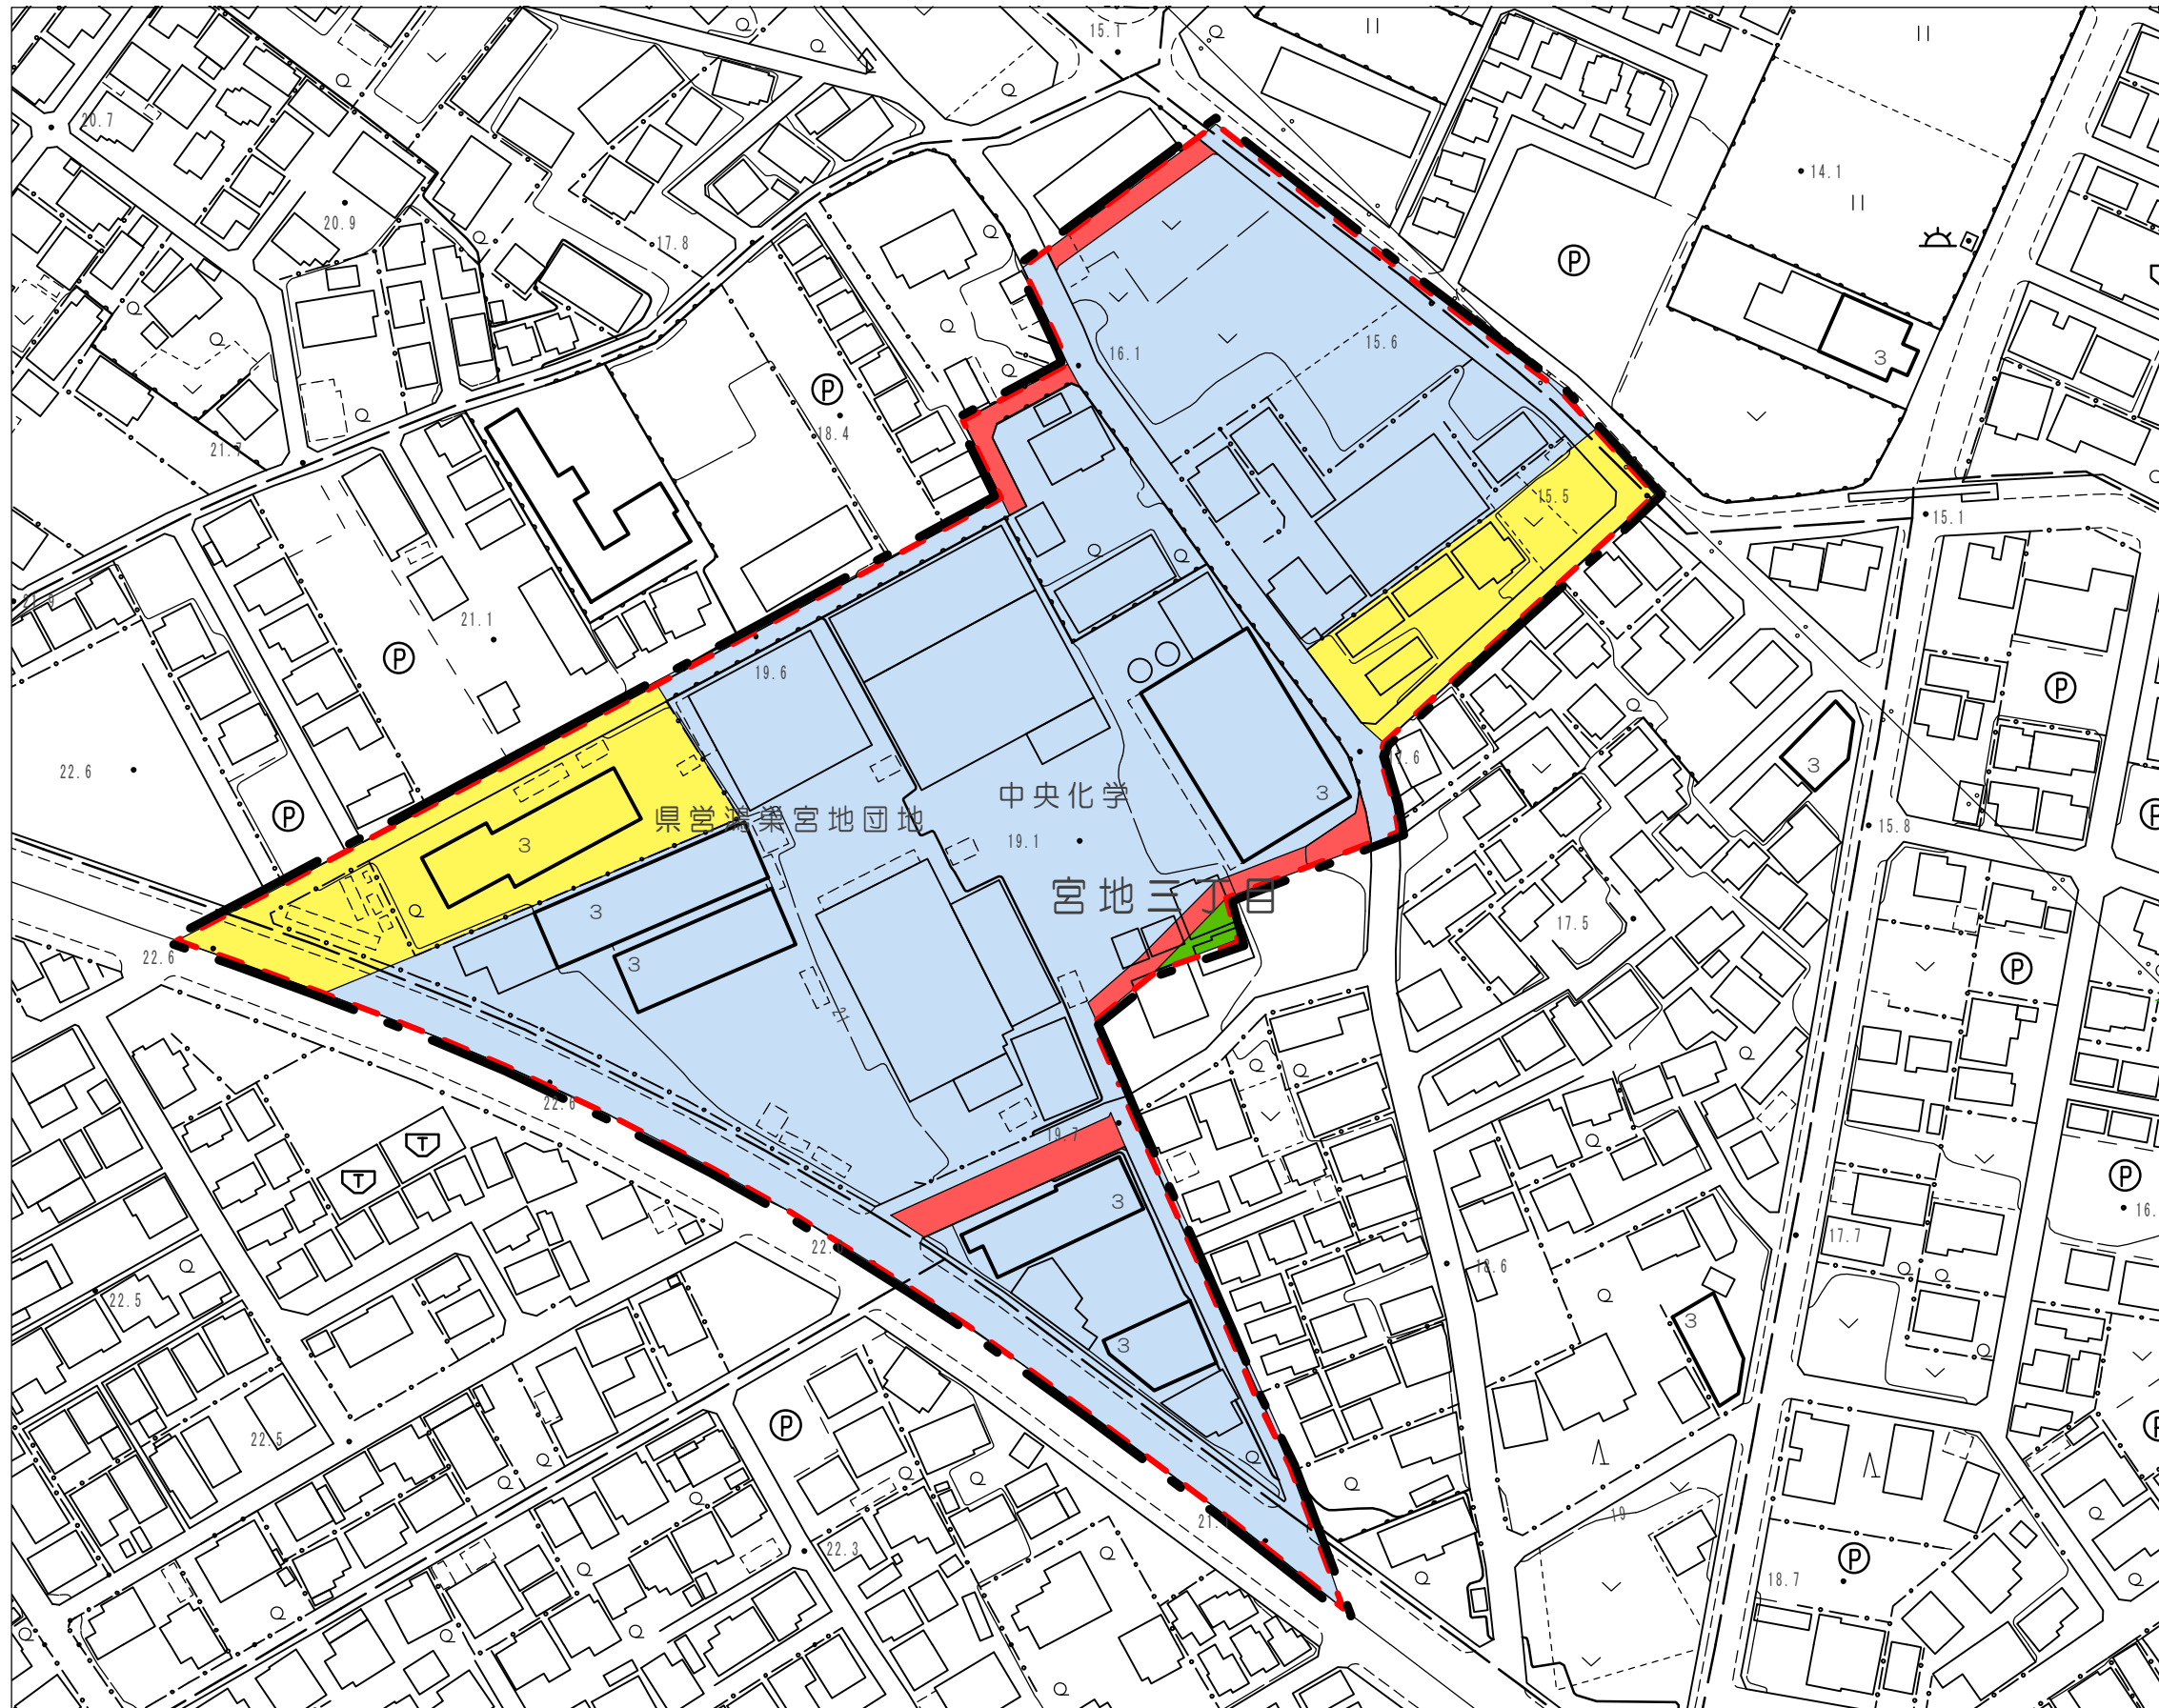

鴻巣都市計画 鴻巣都市計画地区計画の変更 地区計画方針の付図

凡 例	
	区 域
	地区整備計画地域
	工 場 街 区
	住 宅 街 区
	道 路 (地 区 施 設)
	広 場 (地 区 施 設)

縮尺 1 : 1500