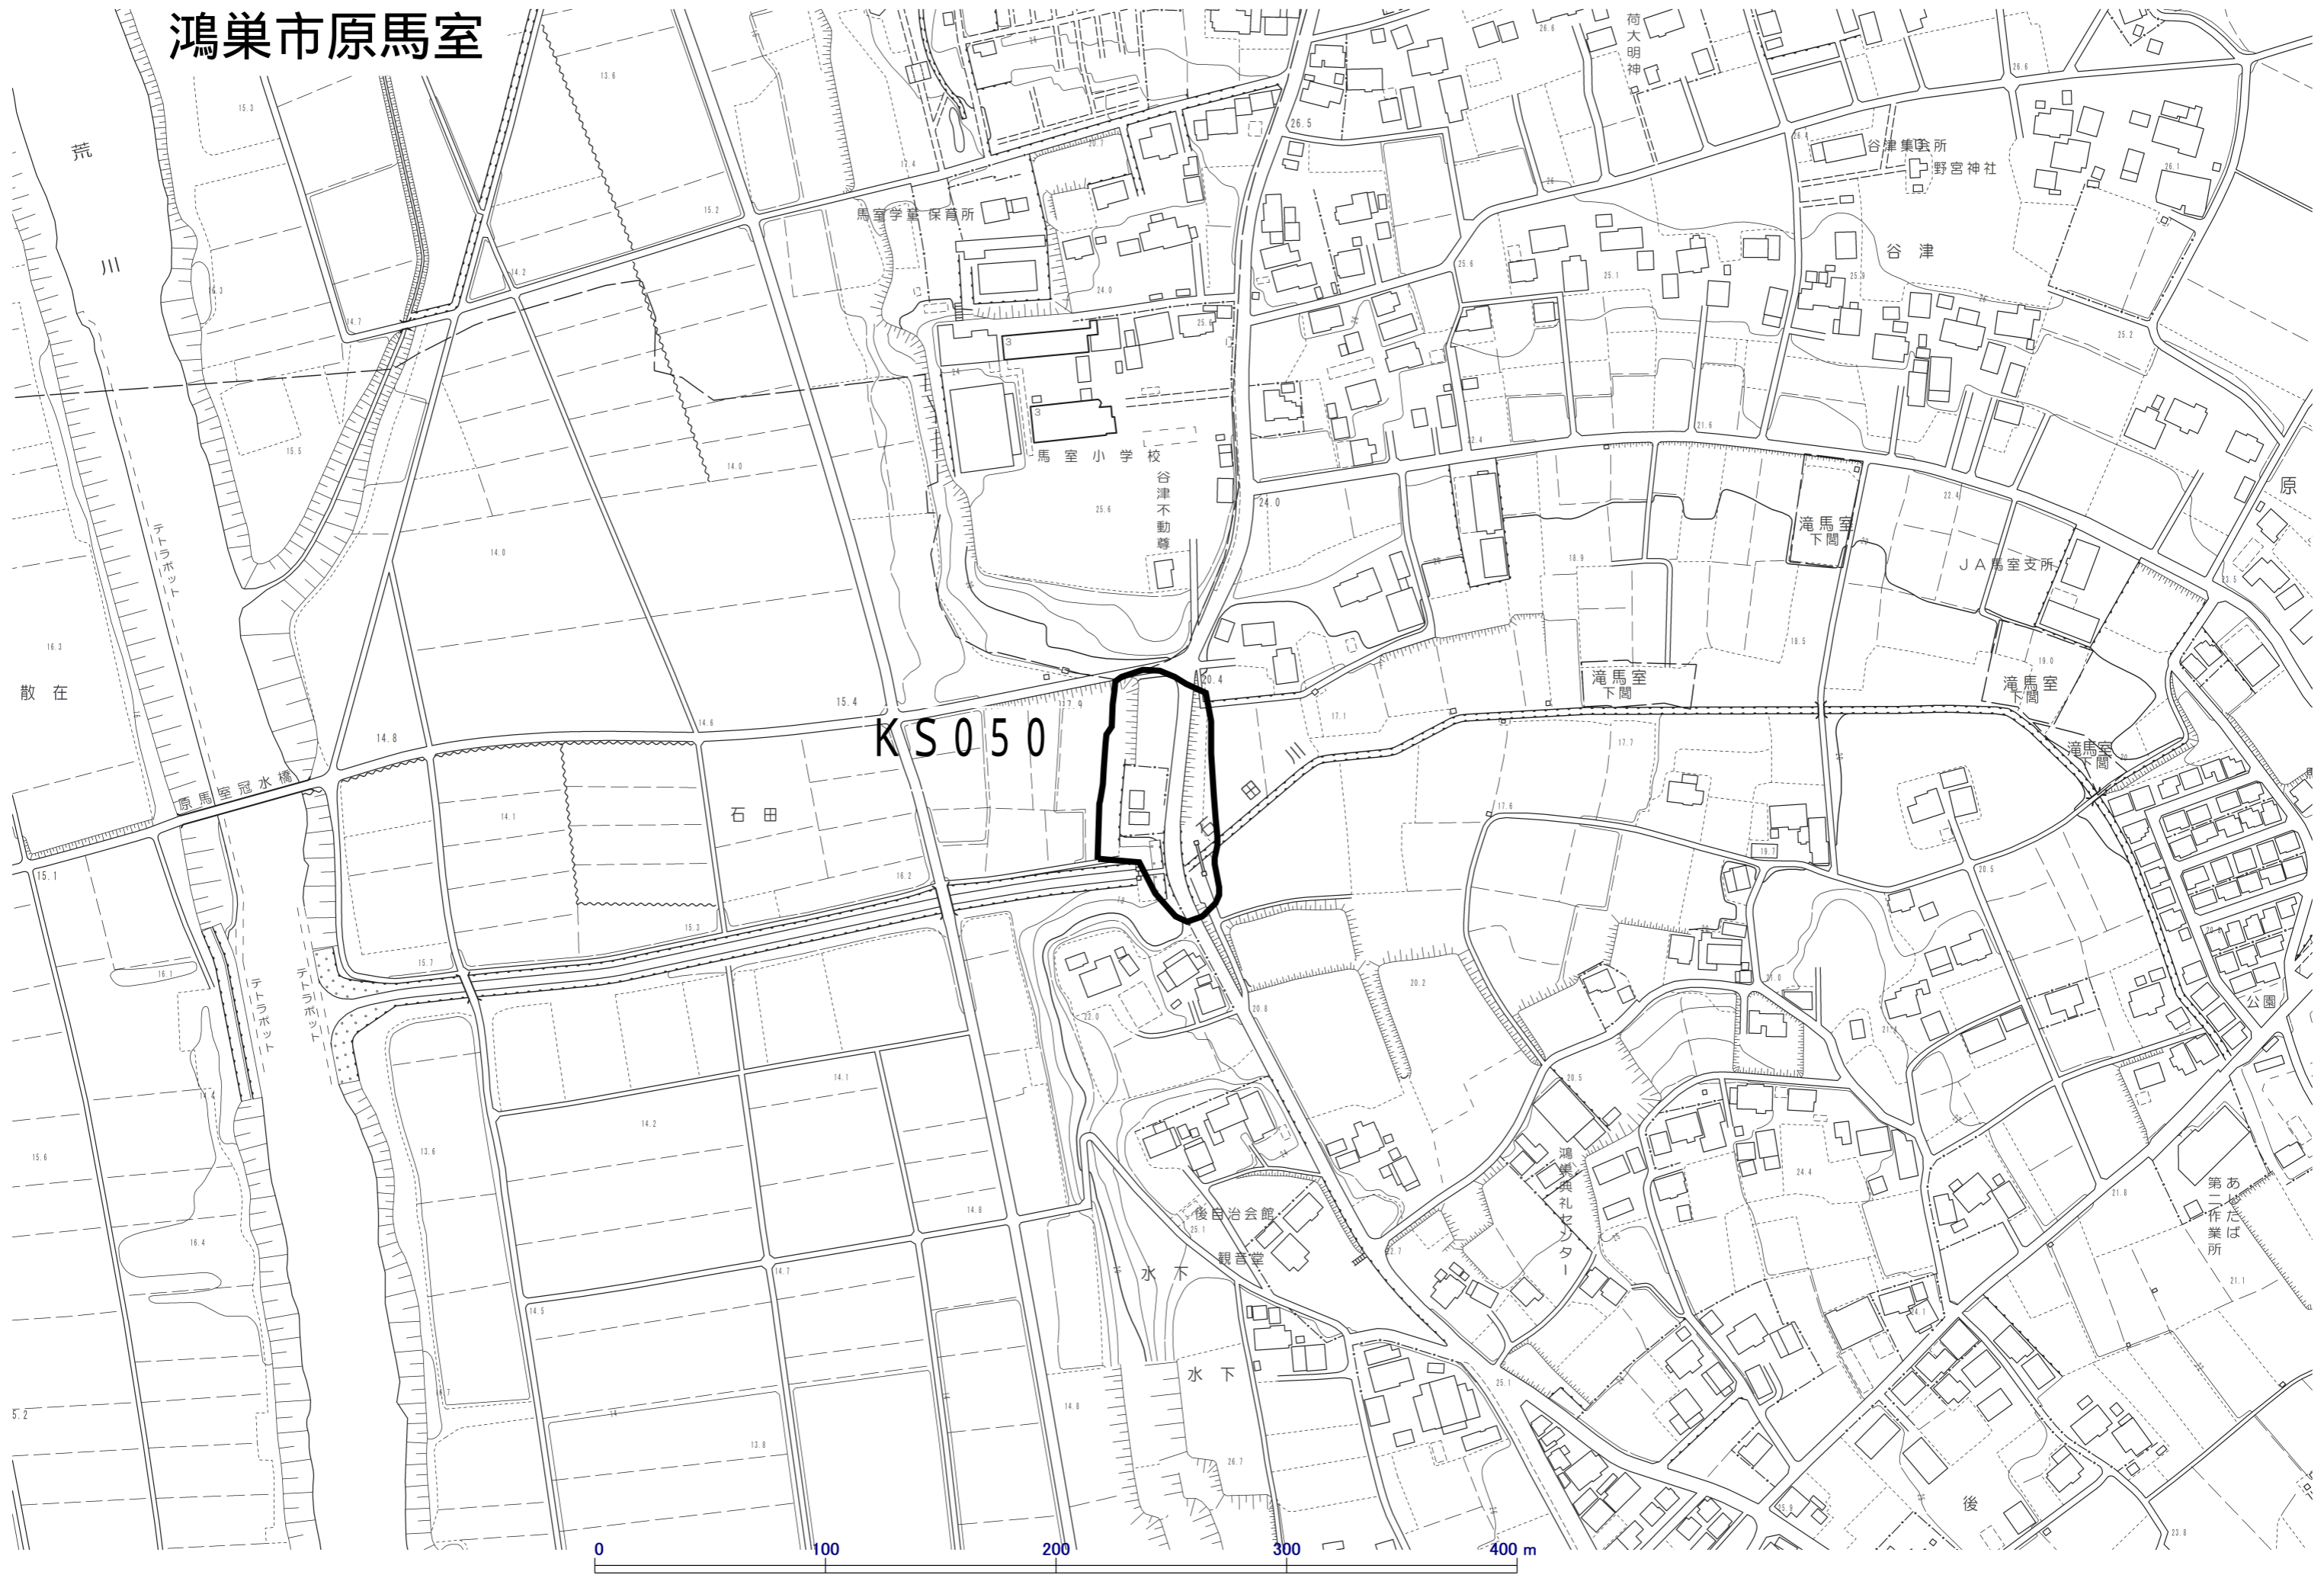

鴻巣市原馬室

KS050

SCALE: 1/2,500