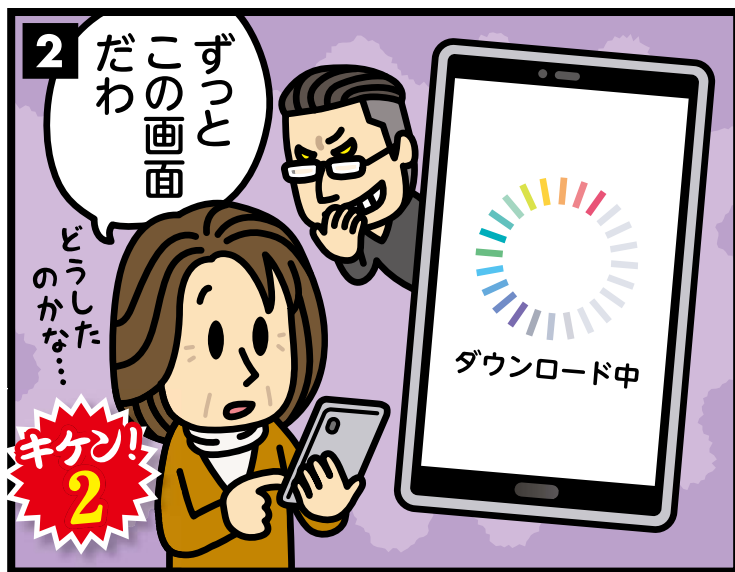

宅配業者のふりをした 不在通知メールにご注意!

- 1 メールリンクはすぐに開かない
- 2 不正アプリがダウンロードされることも
- 3 不正アプリでメールが送られ被害を広める ことにも

消費者ホットライン
最寄りの相談窓口につながります!
TEL 188

おかしいな? 不安だな?
と思ったら
すぐに相談!!

今月の標語
何気なく
リンク開いて
大丈夫?

知っていますか？

香りのエチケット

その香り、苦手な人がいるかも!?