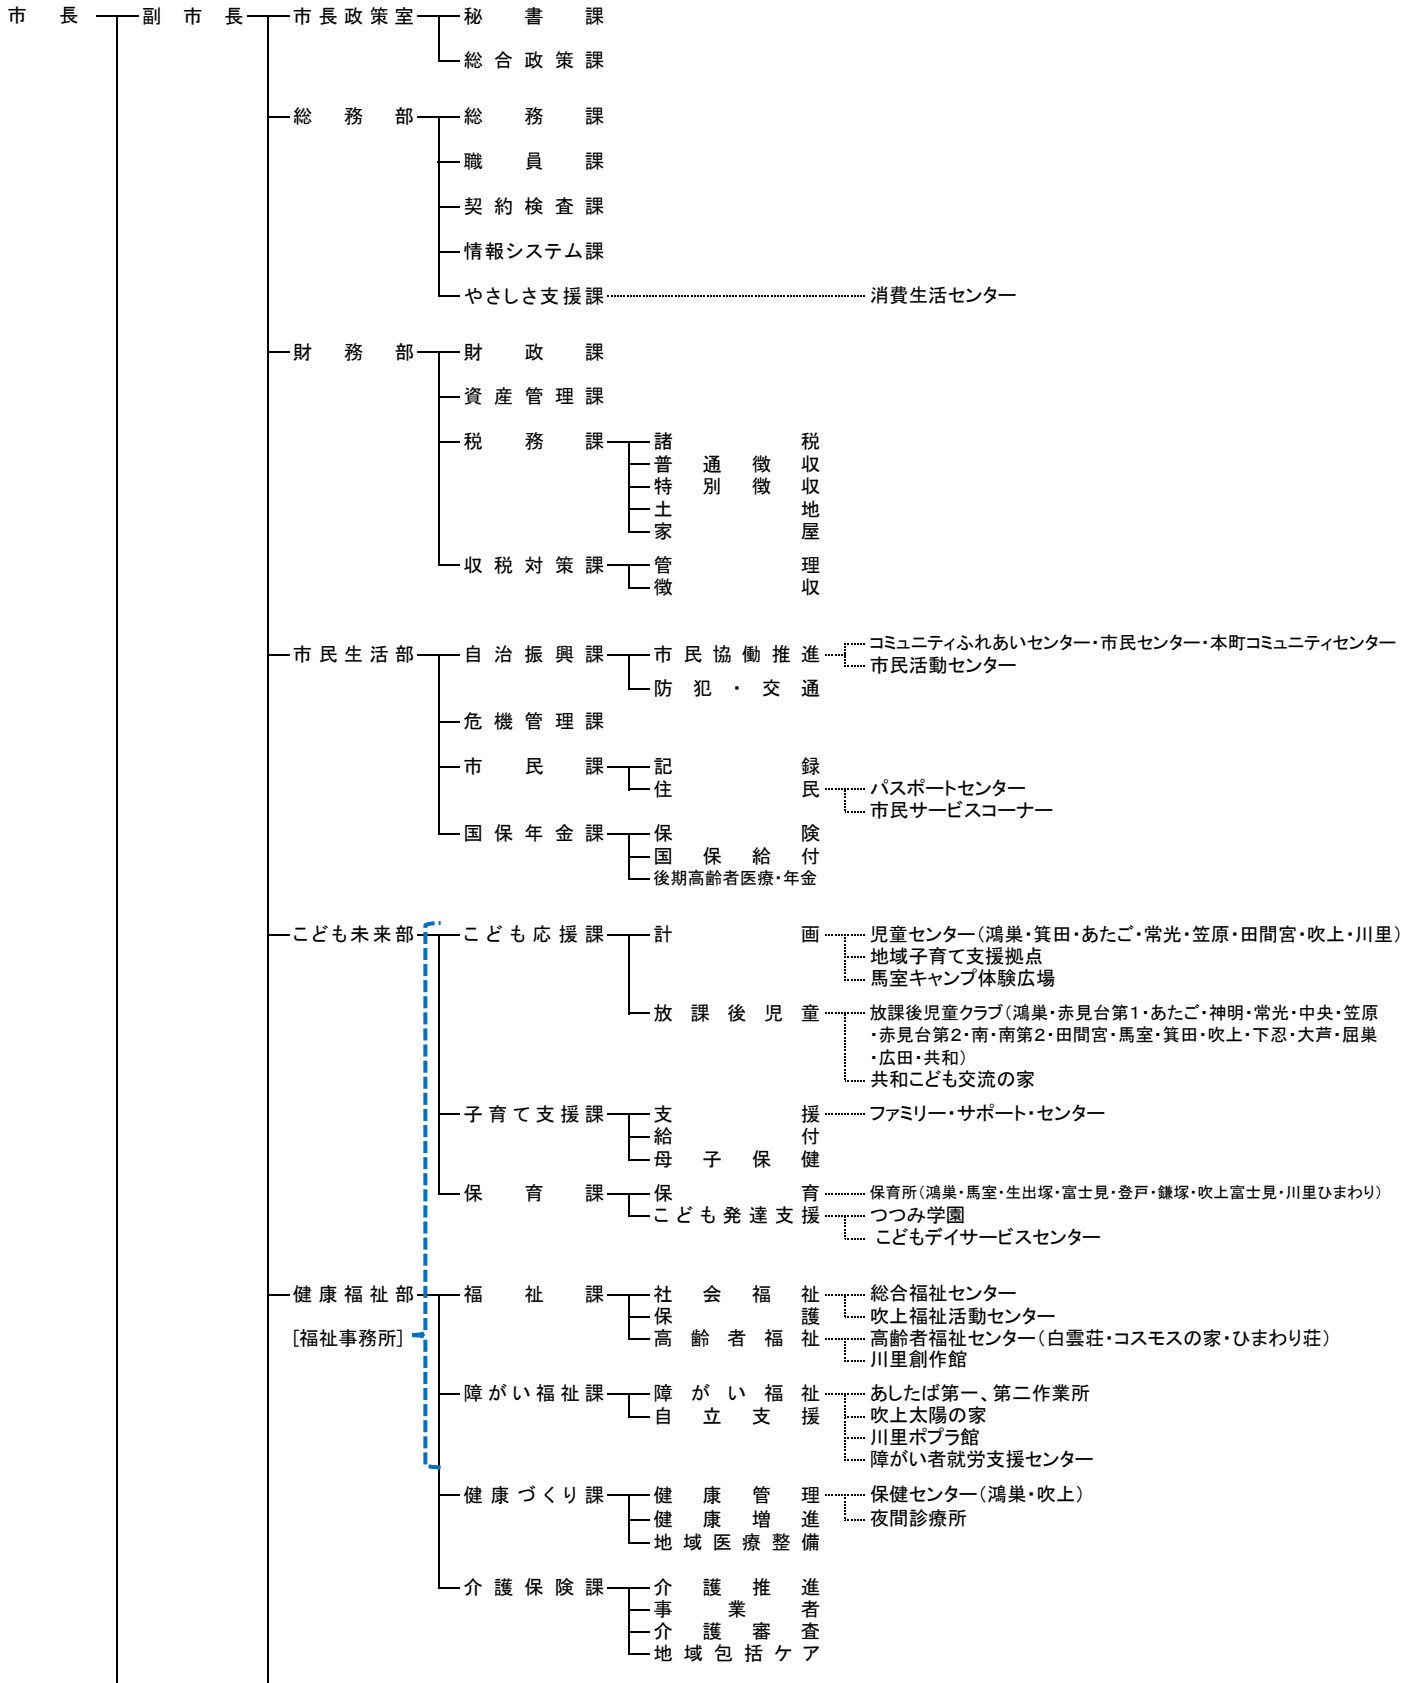

鴻巣市組織図

1 市長部局

2 教育委員会事務局

3 水道事業

4 市議会事務局

5 行政委員会等事務局

- 監査委員事務局
- 固定資産評価審査委員会事務局
- 選挙管理委員会事務局
- 農業委員会事務局