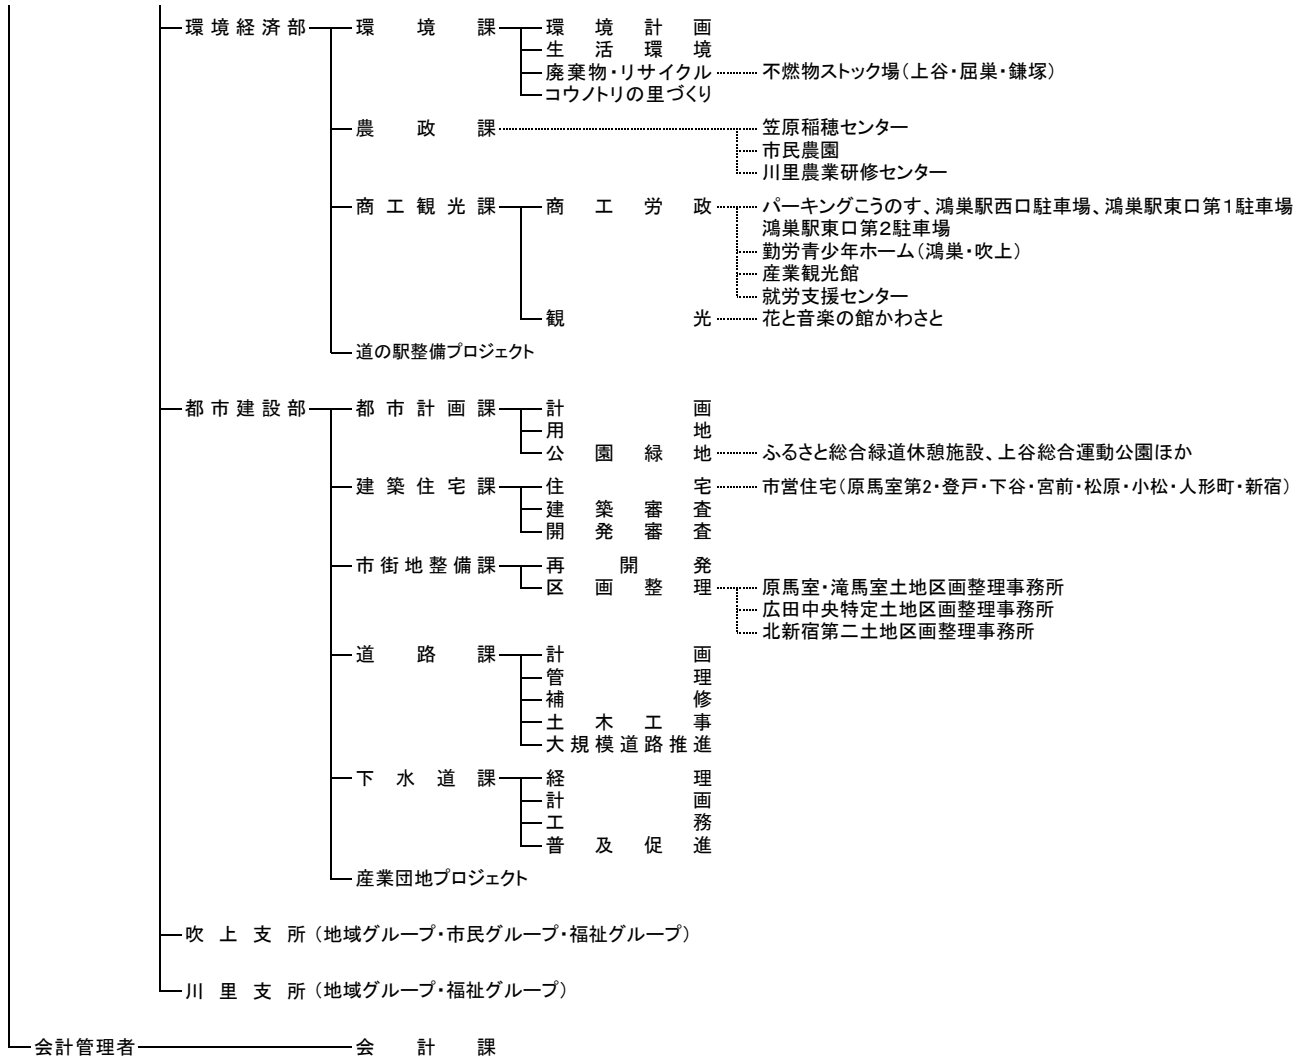

鴻巣市組織図

1 市長部局

2 教育委員会事務局

3 水道事業

4 市議会事務局

5 行政委員会等事務局

- 監査委員事務局
- 固定資産評価審査委員会事務局
- 選挙管理委員会事務局
- 農業委員会事務局