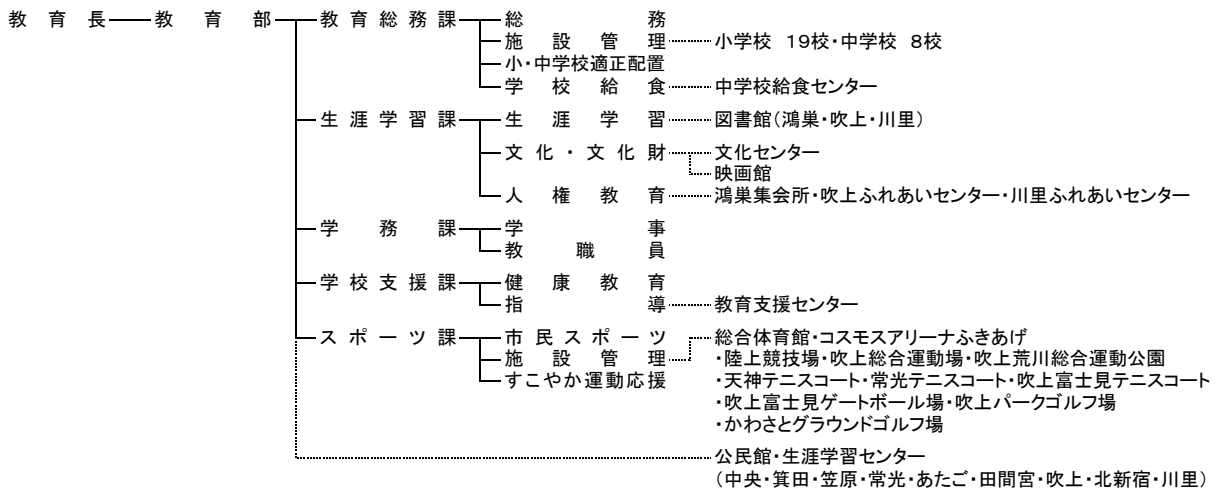

鴻巣市組織図

令和3年4月1日

1 市長部局

2 教育委員会事務局

3 市議会事務局

4 行政委員会等事務局

- 監査委員事務局
- 固定資産評価審査委員会事務局
- 選挙管理委員会事務局
- 農業委員会事務局