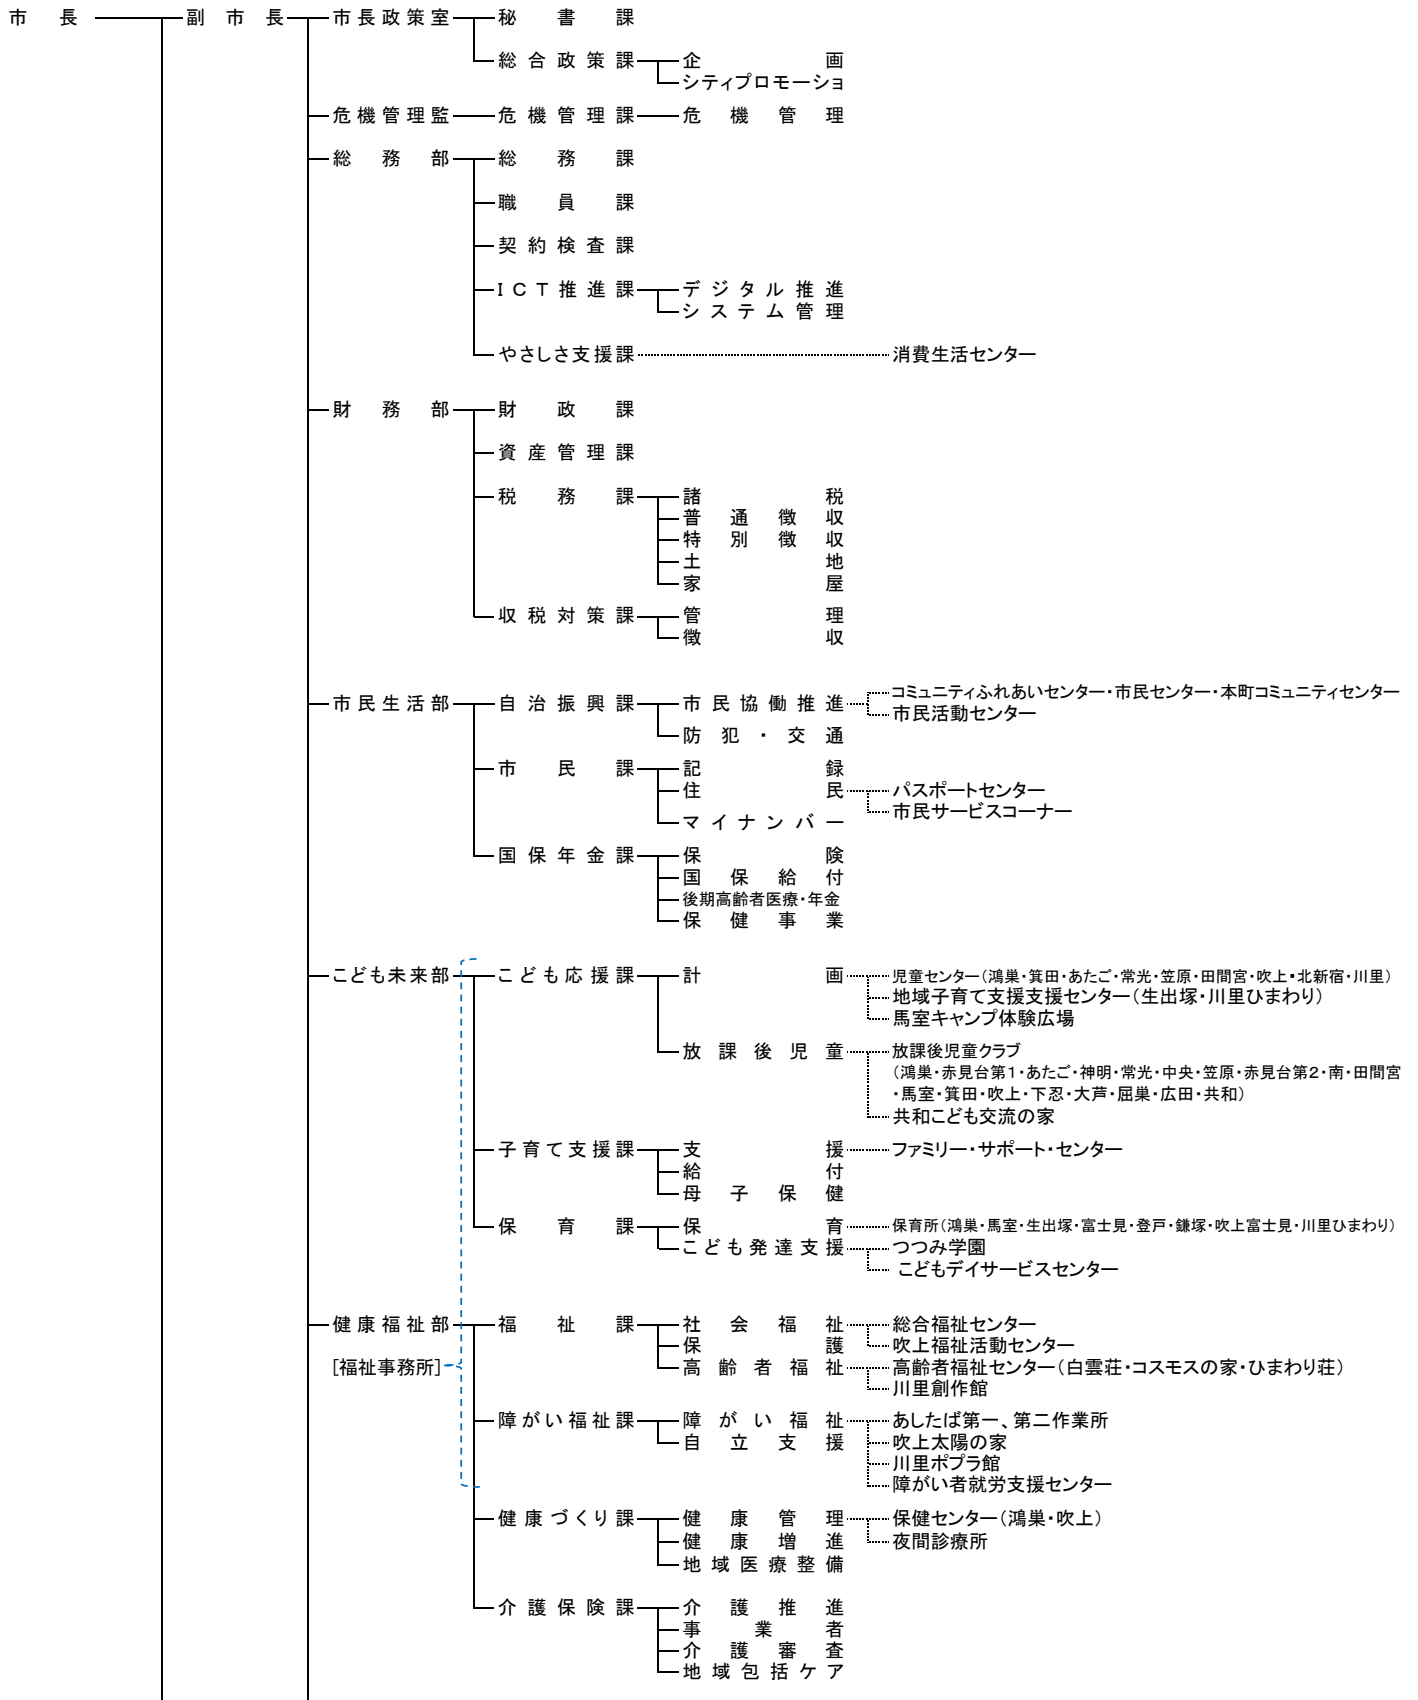

鴻巣市組織図

令和3年4月1日

1 市長部局

2 教育委員会事務局

3 市議会事務局

4 行政委員会等事務局

- 監査委員事務局
- 固定資産評価審査委員会事務局
- 選挙管理委員会事務局
- 農業委員会事務局