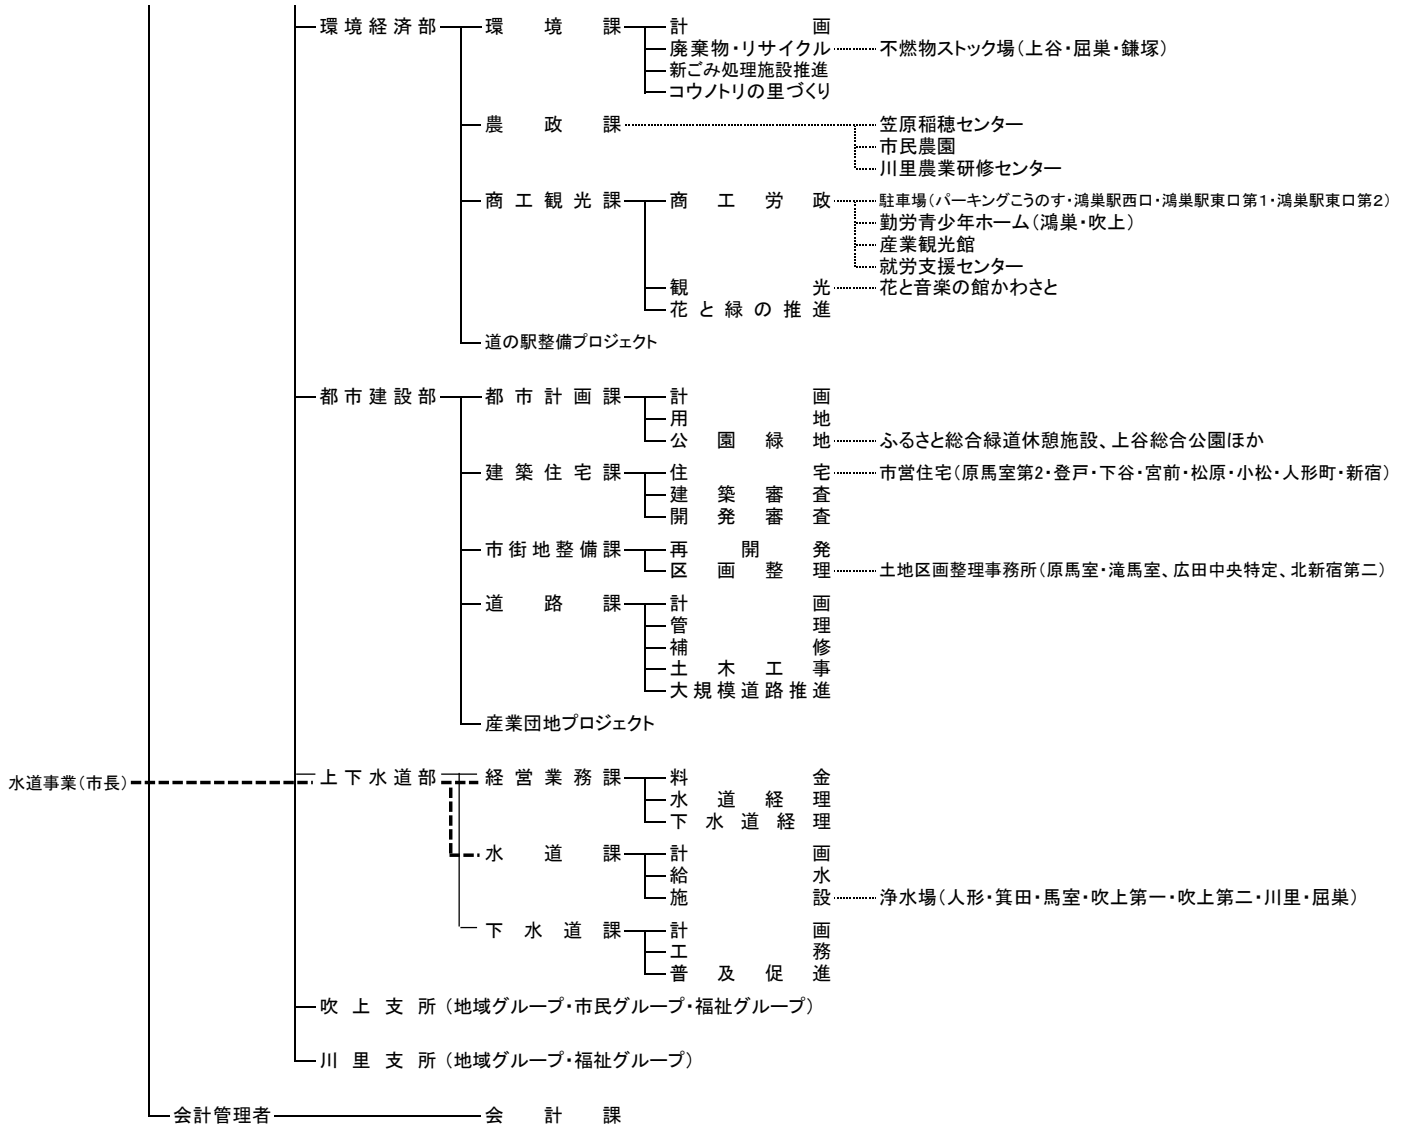

鴻巣市組織図

令和3年4月1日

1 市長部局

2 教育委員会事務局

3 市議会事務局

4 行政委員会等事務局

- 監査委員事務局
- 固定資産評価審査委員会事務局
- 選挙管理委員会事務局
- 農業委員会事務局