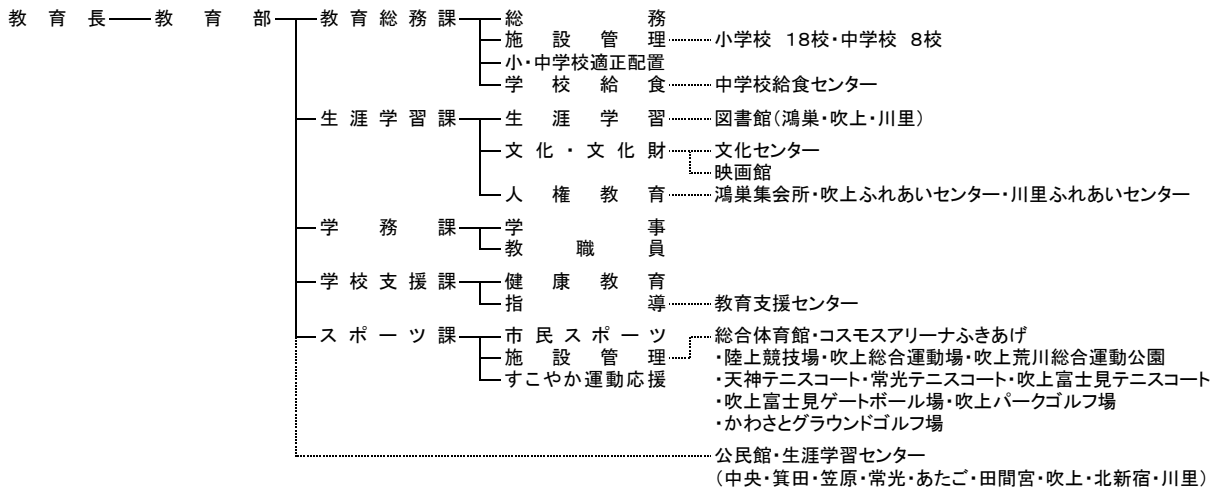

2 教育委員会事務局

3 市議会事務局

市議会 — 議会事務局 — 議会総務課

4 行政委員会等事務局

- 監査委員事務局
- 固定資産評価審査委員会事務局
- 選挙管理委員会事務局
- 農業委員会事務局