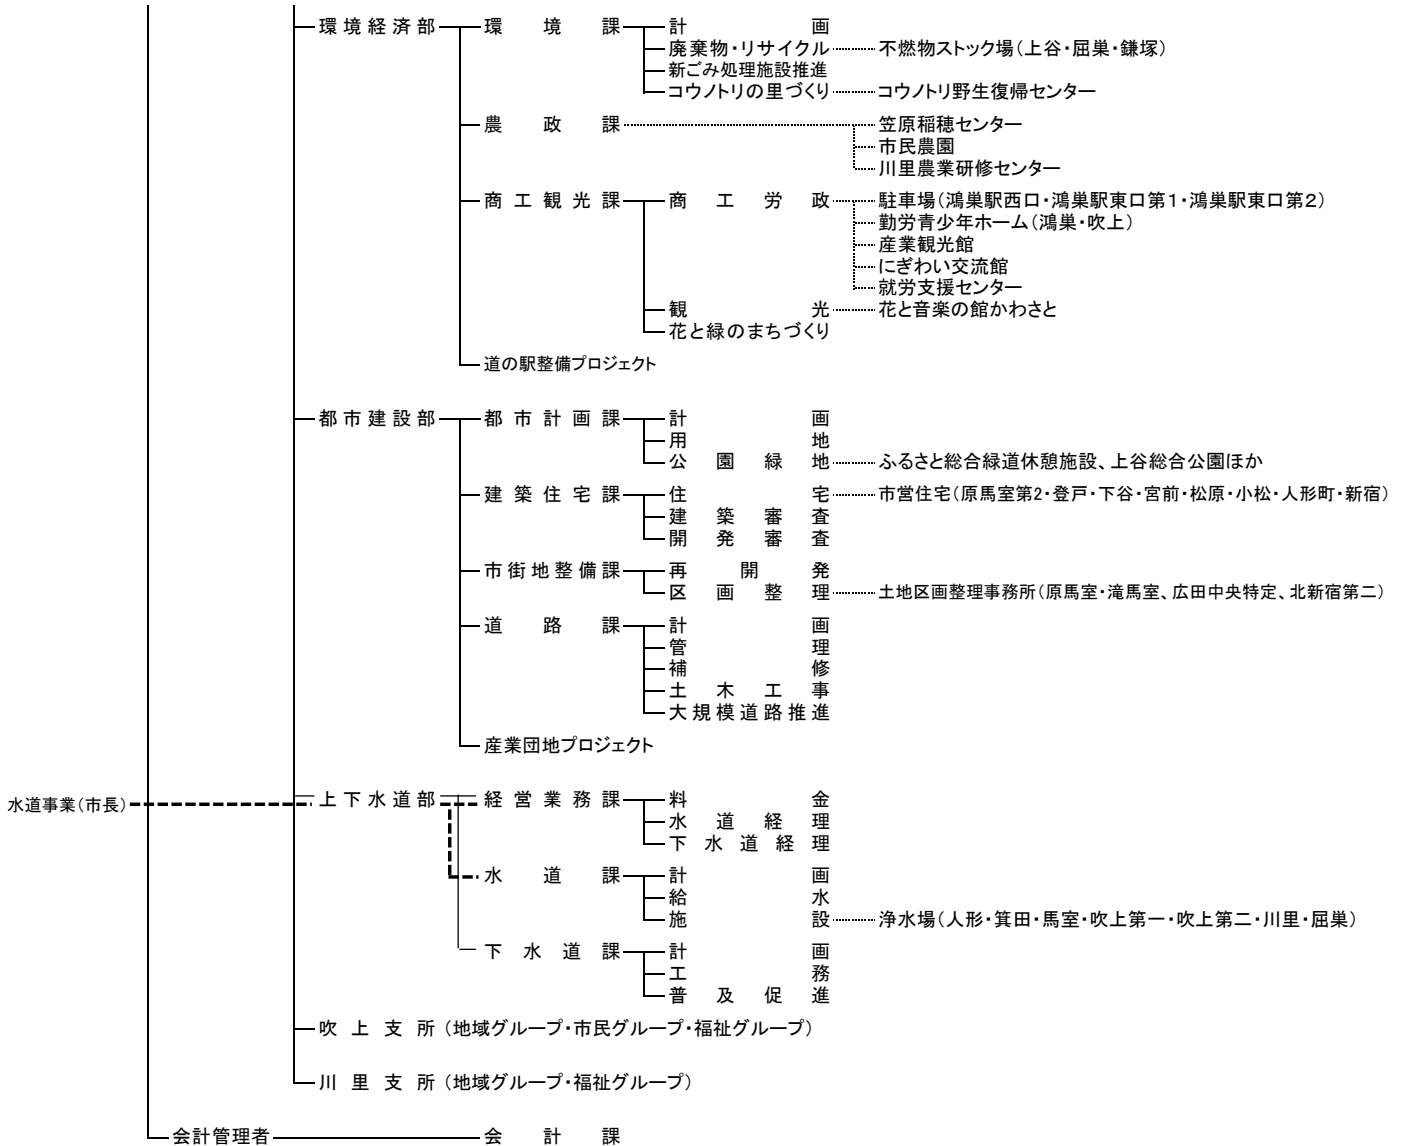

# 鴻巣市組織図

令和4年4月1日

## 1 市長部局