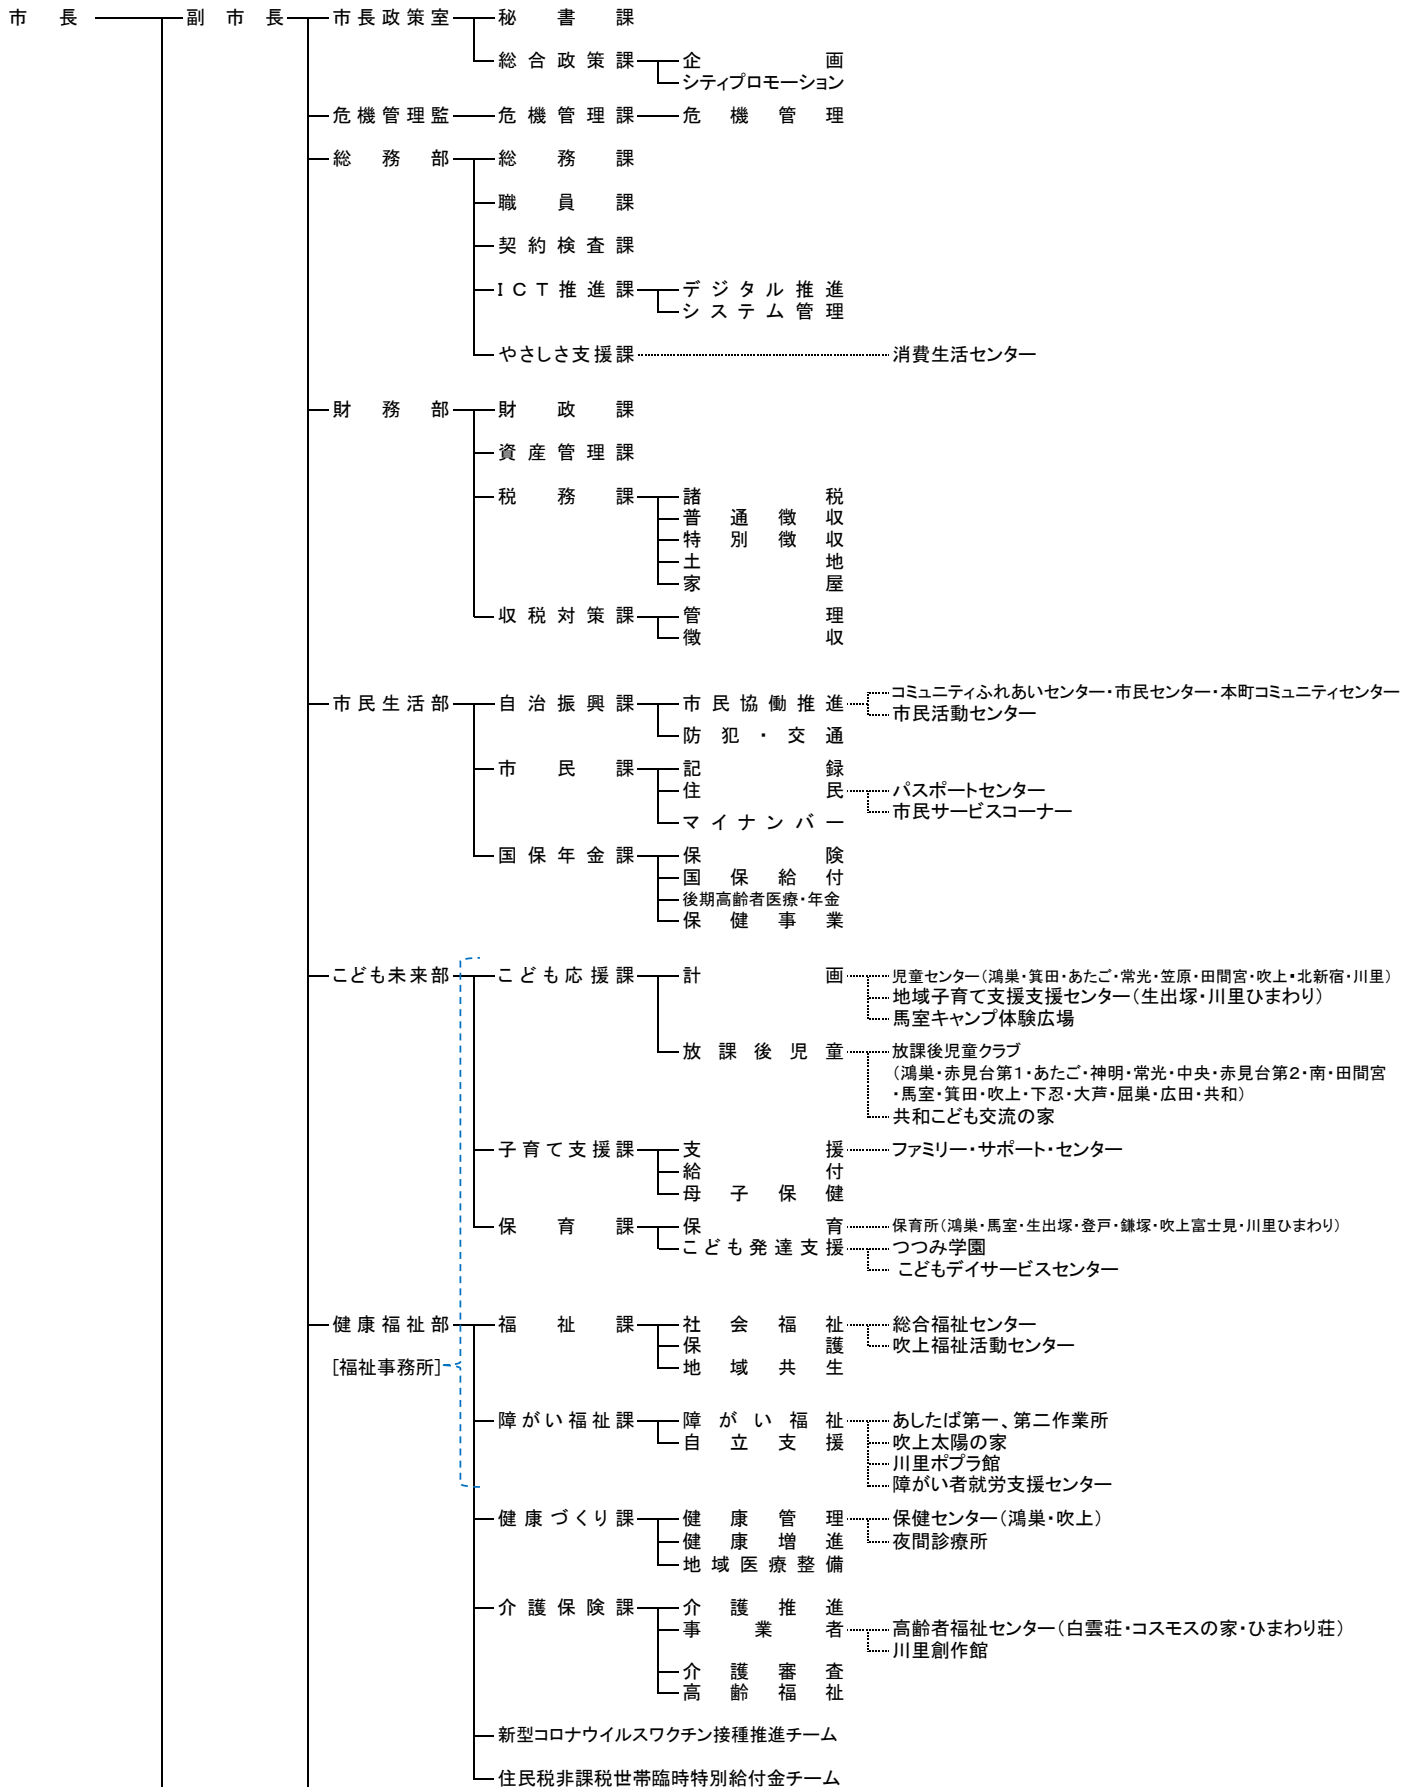

鴻巣市組織図

令和4年4月1日

1 市長部局