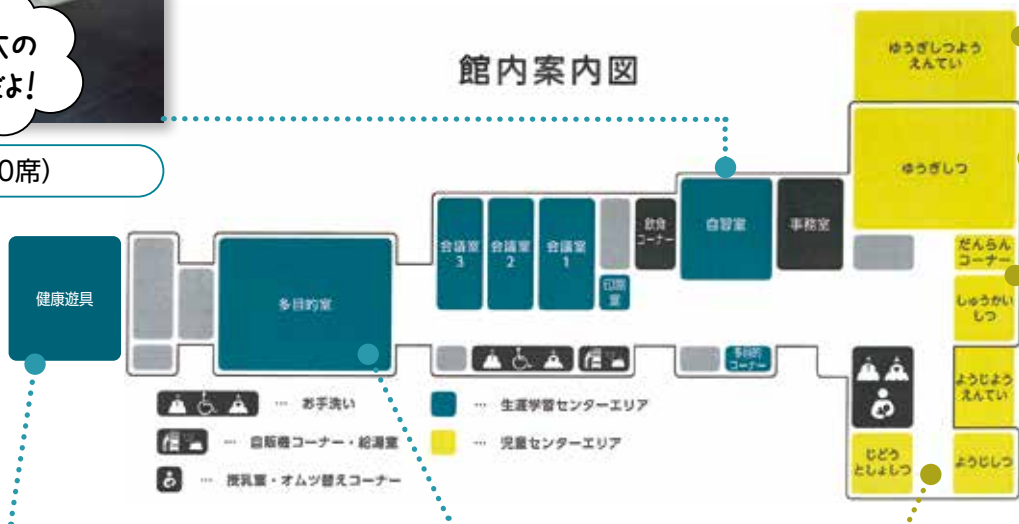

飲食できる団らんコーナー

2/18

火

北新宿生涯学習センター 北新宿児童センター

川崎市北新宿生涯学習センター
川崎市立北新宿児童センター

これまで吹上北側生涯学習施設として整備してきた複合施設が、2月18日(火)に「北新宿生涯学習センター・児童センター」としてオープンします。個人で利用できる自習室、飲食できる団らんコーナーや飲食コーナー、クライミングウォールがある遊戯室など、さまざまな方に利用していただけます。

また、オープンに先駆けて、2月16日(日)13時～15時に内覧会を開催しますので、ぜひご来場ください。

市内最大の
自習室だよ!

自習室 (50席)

館内案内図

6つの健康遊具 (屋外)

多目的室

床暖房のある幼児室・児童図書室